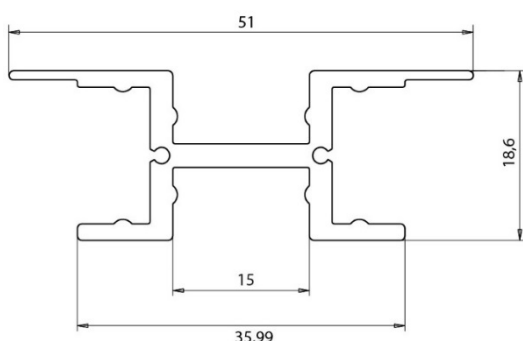

Datenblatt / Data Sheet

Aluminium-Leuchtenprofil BARdolino FourSide Aluminium luminaire profile BARdolino FourSide

1. Aluminium Montageprofil / Aluminium installation profile

Bezeichnung / Description	Eigenschaften / Characteristics			
CE-Artikelnummer / CE item no.	1275419	-	-	-
Artikelnr. Hersteller / Producer item no.	62399541	62399542	62399543	62399545
Länge / Length	1m*	2.01m*	3.02m*	5.03m*
Material / Material	Eloxiertes Aluminium / Anodized aluminium EN AW 6060 ; E6/C0 (EV1)			
Abmessung / Dimension	51mm x 18.6mm			
Beschreibung / Description	<ul style="list-style-type: none"> • Universell verwendbar - Abstrahlung des LED-Streifens zu allen Seiten möglich For universal use - light emission of LED strip possible to all sides • Wärmeleitend Heat dissipating 			

Abmessungen / Dimensions

Wandmontage mit Befestigungsprofil
 oder Halter
wall mounting with mounting profile or clip

Montage mit Seilabhängung
ceiling light with suspension

Deckenmontage mit Befestigungsprofil
 oder Halter
ceiling mounting with mounting profile or clip

2. Kunststoffabdeckungen / Plastic covers

Bezeichnung / Description	Eigenschaften / Characteristics	
CE-Artikelnummer / CE item no.	-	-
Artikelnr. Hersteller / Producer item no.	6239930X*	6239940X*
Ausführung / Version	opalweiß / frosted	klar / clear
Transmissionsgrad / Transmittance	65%	87%
Abmessung BxH / Dimensions WxH	14.8 x 8mm	
Brandschutzklasse / Fire protection class	B2 (DIN4102)	
Beschreibung / Description	•Für einen besseren Schutz des LED Streifens/ For a better protection of the LED stripes •Opal: Für bessere homogene Lichtverteilung / Frosted: For better homogeneous light distribution	