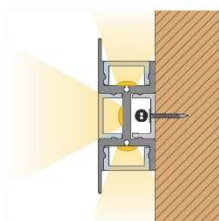

Datenblatt / Data Sheet

Aluminium-Leuchtenprofil BARdolino FourSide Aluminium luminaire profile BARdolino FourSide

1. Aluminium Montageprofil / Aluminium installation profile

Bezeichnung / Description	Eigenschaften / Characteristics			
CE-Artikelnummer / CE item no.	1275419	-	-	-
Artikelnr. Hersteller / Producer item no.	62399541	62399542	62399543	62399545
Länge / Length	1m*	2.01m*	3.02m*	5.03m*
Material / Material	Eloxiertes Aluminium / Anodized aluminium EN AW 6060 ; E6/C0 (EV1)			
Abmessung / Dimension	51mm x 18.6mm			
Beschreibung / Description	<ul style="list-style-type: none"> • Universell verwendbar - Abstrahlung des LED-Streifens zu allen Seiten möglich For universal use - light emission of LED strip possible to all sides • Wärmeleitend Heat dissipating 			

Abmessungen / Dimensions

Wandmontage mit Befestigungsprofil
 oder Halter
wall mounting with mounting profile or clip

Montage mit Seilabhängung
ceiling light with suspension

Deckenmontage mit Befestigungsprofil
 oder Halter
ceiling mounting with mounting profile or clip

2. Kunststoffabdeckungen / Plastic covers

Bezeichnung / Description	Eigenschaften / Characteristics	
CE-Artikelnummer / CE item no.	-	-
Artikelnr. Hersteller / Producer item no.	6239930X*	6239940X*
Ausführung / Version	opalweiß / frosted	klar / clear
Transmissionsgrad / Transmittance	65%	87%
Abmessung BxH / Dimensions WxH	14.8 x 8mm	
Brandschutzklasse / Fire protection class	B2 (DIN4102)	
Beschreibung / Description	•Für einen besseren Schutz des LED Streifens/ For a better protection of the LED stripes •Opal: Für bessere homogene Lichtverteilung / Frosted: For better homogeneous light distribution	