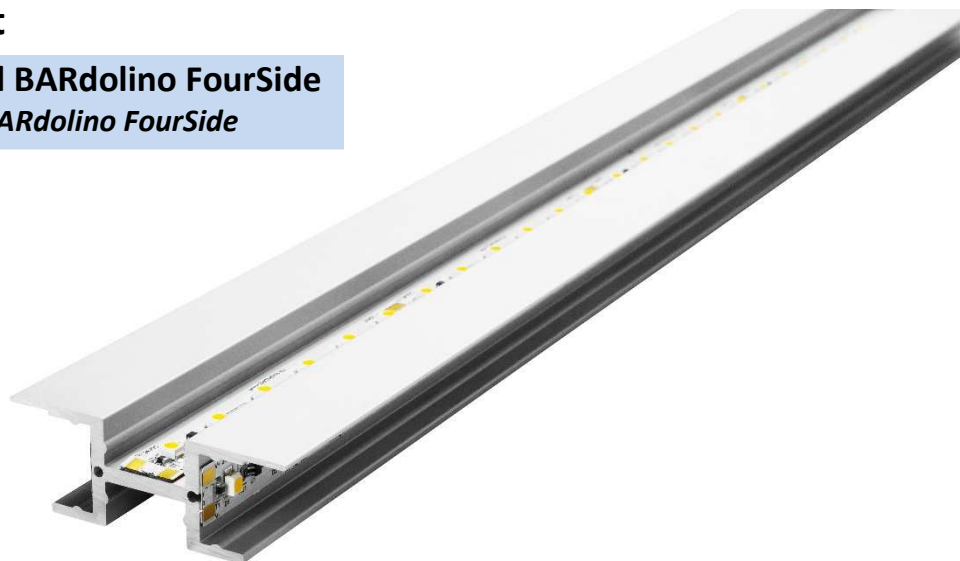

Datenblatt / Data Sheet

Aluminium-Leuchtenprofil BARdolino FourSide Aluminium luminaire profile BARdolino FourSide

1. Aluminium Montageprofil / Aluminium installation profile

Bezeichnung / Description	Eigenschaften / Characteristics			
CE-Artikelnummer / CE item no.	1275419	-	-	-
Artikelnr. Hersteller / Producer item no.	62399541	62399542	62399543	62399545
Länge / Length	1m*	2.01m*	3.02m*	5.03m*
Material / Material	Eloxiertes Aluminium / Anodized aluminium EN AW 6060 ; E6/C0 (EV1)			
Abmessung / Dimension	51mm x 18.6mm			
Beschreibung / Description	<ul style="list-style-type: none"> • Universell verwendbar - Abstrahlung des LED-Streifens zu allen Seiten möglich For universal use - light emission of LED strip possible to all sides • Wärmeleitend Heat dissipating 			

Abmessungen / Dimensions

Wandmontage mit Befestigungsprofil
 oder Halter
wall mounting with mounting profile or clip

Montage mit Seilabhängung
ceiling light with suspension

Deckenmontage mit Befestigungsprofil
 oder Halter
ceiling mounting with mounting profile or clip

2. Kunststoffabdeckungen / Plastic covers

Bezeichnung / Description	Eigenschaften / Characteristics	
CE-Artikelnummer / CE item no.	-	-
Artikelnr. Hersteller / Producer item no.	6239930X*	6239940X*
Ausführung / Version	opalweiß / frosted	klar / clear
Transmissionsgrad / Transmittance	65%	87%
Abmessung BxH / Dimensions WxH	14.8 x 8mm	
Brandschutzklasse / Fire protection class	B2 (DIN4102)	
Beschreibung / Description	•Für einen besseren Schutz des LED Streifens/ For a better protection of the LED stripes •Opal: Für bessere homogene Lichtverteilung / Frosted: For better homogeneous light distribution	