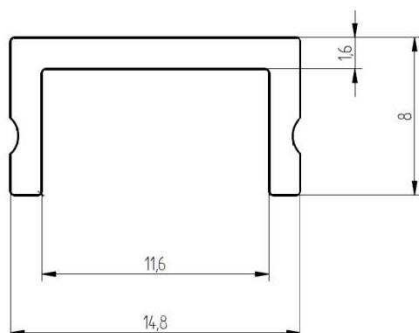

#### 1. Aluminium Montageprofil / Aluminium installation profile

Bezeichnung / Description	Eigenschaften / Characteristics			
CE-Artikelnummer / CE item no.	1275423	-	-	-
Artikelnr. Hersteller / Producer item no.	62399591	62399592	62399593	62399595
Länge / Length	1m*	2m*	3m*	5m*
Material / Material	Eloxiertes Aluminium / Anodized aluminium EN AW 6060 ; E6/CO (EV1)			
Abmessung / Dimension	30mm x 7.9mm			
Beschreibung / Description	<ul style="list-style-type: none"> <li>• Verwendung als Bodenprofil – optimal für die nahtlose Integration in Parkett- und Laminatböden                             <ul style="list-style-type: none"> <li>• auch für Wandmontage bei z. B. Holzvertäfelungen geeignet                                     <ul style="list-style-type: none"> <li>• Wärmeableitend</li> </ul> </li> </ul> </li> <li>• Usable as floor profile – for the seamless integration into parquet and laminate floors                             <ul style="list-style-type: none"> <li>• also useable for wall mounting e. g. wood panelling                                     <ul style="list-style-type: none"> <li>• Heat dissipating</li> </ul> </li> </ul> </li> </ul>			

#### Abmessungen / Dimensions

## Abmessungen

### Dimensions