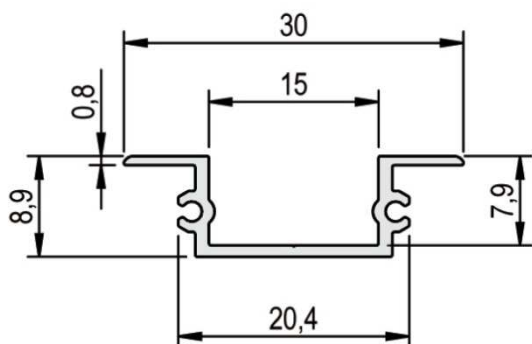

#### 1. Aluminium Montageprofil / Aluminium installation profile

Bezeichnung / Description	Eigenschaften / Characteristics			
CE-Artikelnummer / CE item no.	1275423	-	-	-
Artikelnr. Hersteller / Producer item no.	62399591	62399592	62399593	62399595
Länge / Length	1m*	2m*	3m*	5m*
Material / Material	Eloxiertes Aluminium / Anodized aluminium EN AW 6060 ; E6/CO (EV1)			
Abmessung / Dimension	30mm x 7.9mm			
Beschreibung / Description	<ul style="list-style-type: none"> <li>• Verwendung als Bodenprofil – optimal für die nahtlose Integration in Parkett- und Laminatböden                             <ul style="list-style-type: none"> <li>• auch für Wandmontage bei z. B. Holzvertäfelungen geeignet                                     <ul style="list-style-type: none"> <li>• Wärmeableitend</li> </ul> </li> </ul> </li> <li>• Usable as floor profile – for the seamless integration into parquet and laminate floors                             <ul style="list-style-type: none"> <li>• also useable for wall mounting e. g. wood panelling                                     <ul style="list-style-type: none"> <li>• Heat dissipating</li> </ul> </li> </ul> </li> </ul>			

#### Abmessungen / Dimensions

### Dimensions

## 3. Endkappenset / End caps set

Bezeichnung / Description	Eigenschaften / Characteristics
CE-Artikelnummer / CE item no.	1275424
Artikelnr. Hersteller / Producer item no.	62399596
Abmessung / Dimension	30mm x 8.9mm
Bemerkung / Note	2 x Endkappen + 4 Schrauben / 2 x end caps + 4 screws