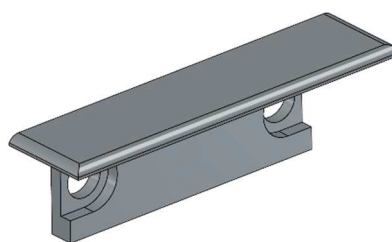

3. Endkappenset / End caps set

Bezeichnung / Description	Eigenschaften / Characteristics
CE-Artikelnummer / CE item no.	1275424
Artikelnr. Hersteller / Producer item no.	62399596
Abmessung / Dimension	30mm x 8.9mm
Bemerkung / Note	2 x Endkappen + 4 Schrauben / 2 x end caps + 4 screws