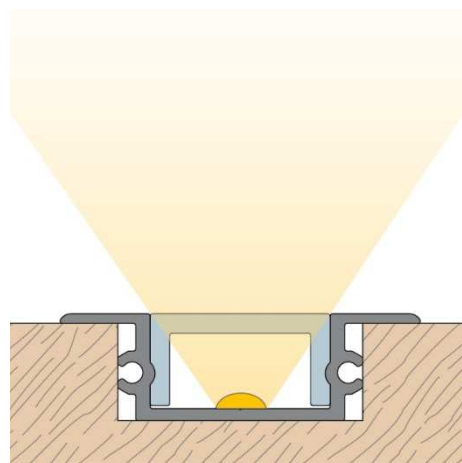

Abmessungen / Dimensions