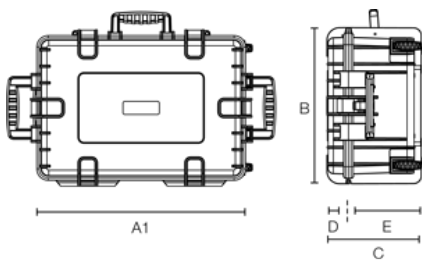

B&W TOOL.CASE JUMBO 6700

Artikelnummer: 117.19/P-G

Flugtauglich

Ösen für
Vorhängeschloss

temperaturstabil

Teleskopgriff

Dokumentenfach

stapelbar

extrem robust

A (A1):	602 mm
B:	426 mm
C:	261 mm
A (A1) innen:	539 mm
B innen:	359 mm
C innen:	225 mm
D (Deckel) innen:	50 mm
E (Boden) innen:	175 mm

Produkteigenschaften

Volumen (L)	43,5
Material	PP
Produktgruppe	tough.cases
Ausstattungsöglichkeiten	LOOPS POCKETS
Zuladung (kg)	35