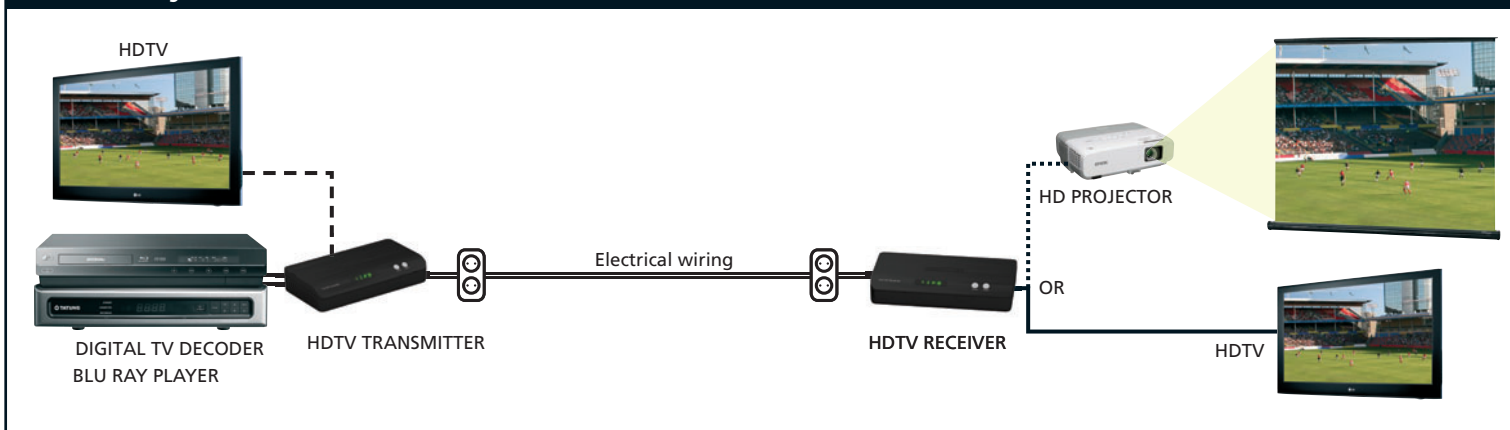

HDTV Anywhere™

Technical data

Resolutions

Supported video resolution 1080p@60/50Hz, 1080i, 720p, 576i, 480p, 480i
Supported audio formats PCM, up to 3 Mbps

Technology

Powerline communication SmartLink PLC with 500Mbps PHY rate
Video compression H.264
Latency < 260ms
QoS Smart QoS for video streaming
Operating range Whole House Coverage

Transmitter

HDMI input 2x HDMI (19-pin female)
HDMI output (built-in splitter) 1x HDMI (19-pin female)
IR Extender IR LED with Blaster Technology
Dimensions 182 x 97 x 32mm

Receiver

HDMI output 1x HDMI (19-pin female)
Dimensions 182 x 97 x 32mm

Infrared

Supported IR frequency 30kHz ~ 60kHz

Power

Input Power 100-240VAC @ 50-60Hz

SmartLink

incorporates a SmartLink technique that transfers data across three electrical wires (line, neutral, ground) instead of only two (line, neutral). This improves performance and coverage for hard to reach outlets in high attenuation areas. When the third wire (ground) is not used it will automatically switch to standard operation.

In order to continue improving the product, Marmitek reserves the right to change specifications and/or designs without prior notice.