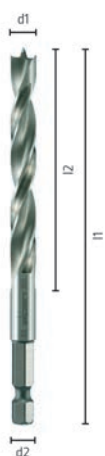

**D** HSS Maschinen-  
Holzspiralbohrer  
mit 1/4"-Sechskantschaft

**Einsatzbereich:**

Wie Code 620, zusätzlich passend für jeden Standard-Akkuschrauber und Universal-Halter (Bithalter) durch genormtes Schaftprofil. Spannung auch in konventionellen Bohrfuttern - kein Durchrutschen durch Sechskantschaft.

Hitzebeständig  
Heat resistant  
Termoestable

Scharfe Schneiden  
Sharp cutting edges  
Filos bien afilados

Punktgenaues Anbohren  
Highly accurate centering  
Perforación de gran precisión

**E** HSS dowel drills  
with 1/4"-hexagonal shank

**Range of application:**

Same as code 620, additionally suitable for any standard cordless drill thanks to its standardized shank profile. Suitable for all universal holders (bit holders). Can also be clamped in conventional drill chucks - no slipping owing to the hexagonal shank.

**E** Brocas para madera HSS  
con eje hexagonal 1/4"

**Ámbito de aplicación:**

Igual que el código 620, apta además para todos los destornilladores a batería estándar y soportes universales (soporte de broca) gracias a su perfil de eje normativo.