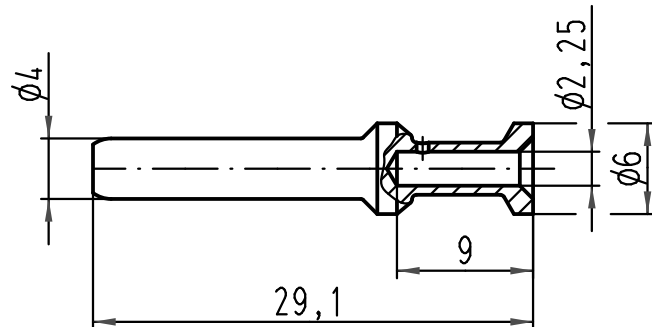

1 2 3 4 5 6

A

B

C

D

Leiterquerschnitt / wire gauge: 2,5mm<sup>2</sup> / AWG 14  
 Abisolierlänge / stripping length: 9mm

All Dimensions in mm Original Size DIN A 4		Techn. Character.			Nicht tolerierte Maße / Free size tolerances	
			Dat.	Name	Maßstab / Scale  2:1	Han C Stiftkontakt gedreht 40A/ Han C male contact twisted 40A versilbert / silver plated
		Detail.	14.01.09	Ho		
		Insp.		Tie		
		Stand.				
A			HARTING Electric GmbH & Co. KG D-32339 Espelkamp			TB 09 32 000 6105
Mod.	Dat.	Name				
						Blatt / page