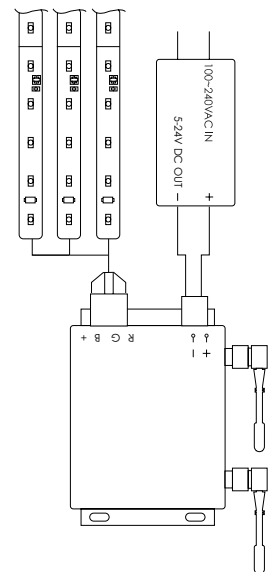

WLAN LED CONTROL

- Unkomplizierte WLAN Steuerung für RGB und Adjustable-White Module
- Intuitive Bedienung mittels Smartphone oder Funkfernbedienung
- Kostenlose Applikation für Android und IOS als Download verfügbar
- Farbwechsel, Einzelfarben sowie Dimm-Funktion mit einem Gerät
-
- *Simple WLAN - control used for RGB and adjustable white modules*
- *Intuitive operation via smart phone or RF remote control*
- *Free software download for android and ios*
- *Colour change, monochrome and dimming mode - all with one device*

Für Montage- und Sicherheitshinweise siehe / For assembly- and safety information see: www.ledxon.com/downloads

Dimensions in mm

Eingangsspannung	<i>Input voltage</i>	5 - 24 V
Ausgangsspannung	<i>Output voltage</i>	12 - 24 V
Ausgangsstrom	<i>Output current</i>	4 A / 3 channel
Ausgangsleistung	<i>Output wattage</i>	IP20
Ansteuerung	<i>Control</i>	via WIFI - smartphone device / via remote control
Abmessungen in mm	<i>Dimensions in mm</i>	107 x 65 x 55
Betriebstemperatur	<i>Operating temperature</i>	-20°C / +45°C