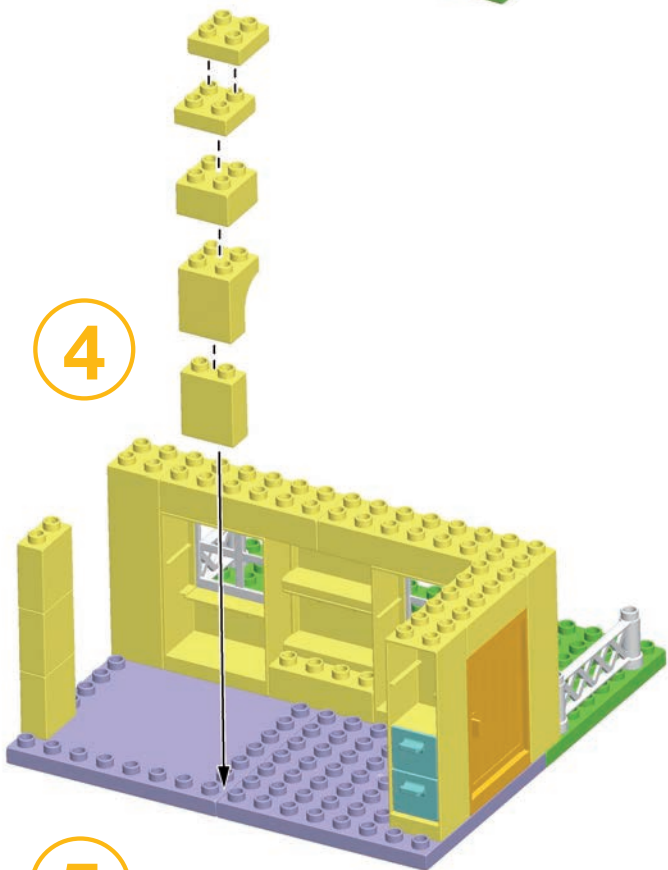

# Peppa™

PlayBIG  
BLOXX

**800057078 107 PCS**

TR: Kurulum kılavuzu  
SI: Navodilo za postavitev  
HRV: Uputa za sastavljanje  
SK: Návod na montáž  
BG: Инструкция монтаж  
RO: Instrucțiunide montaj  
UA: Вкiвки i встновлення  
UAE: التركيب وتدالارش

1

2

3

4

6

5

7

8