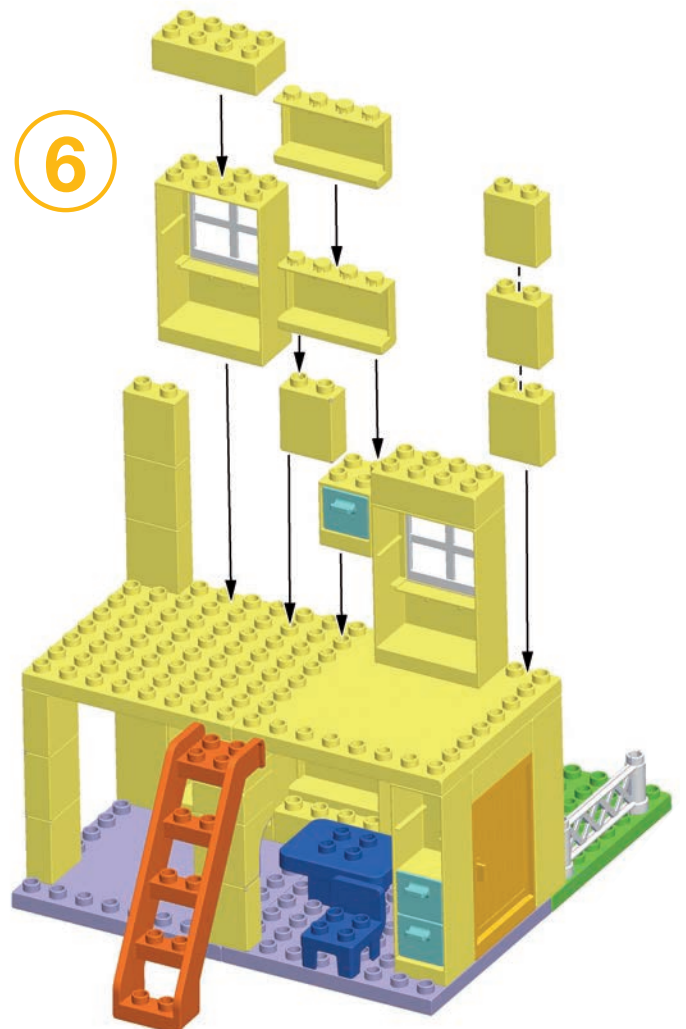

# Peppa™

PlayBIG  
BLOXX

**800057078 107 PCS**

TR: Kurulum kılavuzu  
SI: Navodilo za postavitev  
HRV: Uputa za sastavljanje  
SK: Návod na montáž  
BG: Инструкция монтаж  
RO: Instrucțiunide montaj  
UA: Вкiвки i встновлення  
UAE: التركيب وتدالارش

1

2

3

4

6

5

7

8