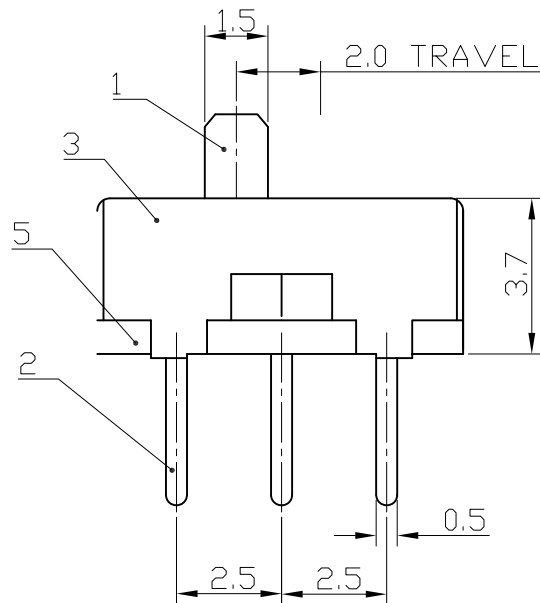

1zu87modellbau

08 / 2015

P.C.B. LAYOUT

SUM4

SOL-EXPERT group Inh. Christian Repky, Mehlsstrasse 19, D-88255 Baimdt.
Tel: +49 (0) 7502 / 94115-0, Fax: +49 (0) 7502 / 94115-99, info@sol-expert-group.de