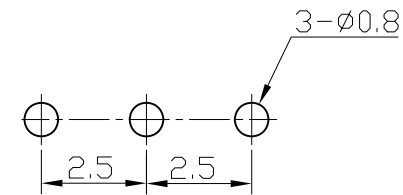

1zu87modellbau

08 / 2015

P.C.B. LAYOUT

SUM4

SOL-EXPERT group Inh. Christian Repky, Mehlsstrasse 19, D-88255 Baimdt.
Tel: +49 (0) 7502 / 94115-0, Fax: +49 (0) 7502 / 94115-99, info@sol-expert-group.de