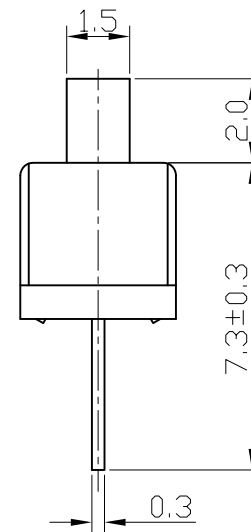

1zu87modellbau

08 / 2015

P.C.B. LAYOUT

SUM4

SOL-EXPERT group Inh. Christian Repky, Mehlsstrasse 19, D-88255 Baimdt.
Tel: +49 (0) 7502 / 94115-0, Fax: +49 (0) 7502 / 94115-99, info@sol-expert-group.de