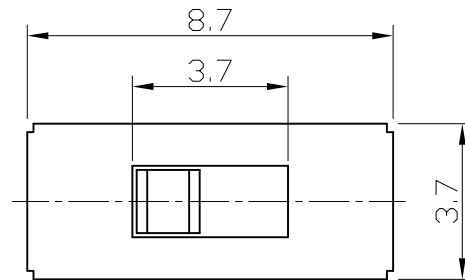

1zu87modellbau

08 / 2015

P.C.B. LAYOUT

SUM4

SOL-EXPERT group Inh. Christian Repky, Mehlsstrasse 19, D-88255 Baimdt.
Tel: +49 (0) 7502 / 94115-0, Fax: +49 (0) 7502 / 94115-99, info@sol-expert-group.de