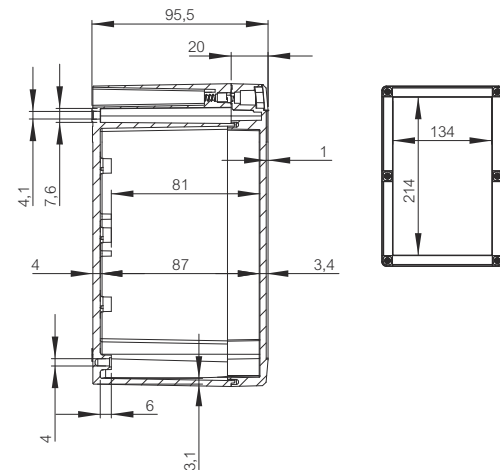

Gaskets page 36
Gehäusedichtunge

	Dimensions, mm Abmessungen, mm	Order symbol Bestellzeichen	Code & EAN Artikel-Nr. & EAN	Description Beschreibung
PC IP66/IP67 IK07/IK08	244x164x95	PCQ3 162409	7035811 6418074099259	Grey cover (quick-locking) grauer Deckel (QuickLock)
	244x164x95	PCTQ3 162409	7025810 6418074099266	Smoked transparent cover (quick-locking) rauchgrau transparenter Deckel (QuickLock)
ABS IP66/IP67 IK07	244x164x95	ABQ3 162409	7085811 6418074099242	Grey cover (quick-locking) grauer Deckel (QuickLock)
Accessories Zubehör	212x151	TM 1624	9512022 6418074059420	Mounting plate Montageplatte
	15x225	MIN 20	6314578 6418074023308	DIN-15 Mounting rail Tragschiene TS 15
	35x226	TRH 24	9822008 6418074034397	DIN-35 Mounting rail Tragschiene TS 35
		TF 28037	7028337 6418074033734	Wall fastening lug (4 pcs) incl. screws Befestigungsglasche 4 St. mit Schrauben
		TH A	9802001 6418074034120	Grey plastic hinges (2 pcs) incl. mounting screws Plastik-Scharniere, grau 2 Stück mit Schrauben
		EU 3 QuickLock set 60	7028244 6418074306340	QuickLock screws (60 pcs) QuickLock Deckelschrauben (60 St.)
		MR 28036EU Set 60	7028236 6418074306357	Mounting screws (60 pcs) Montageschrauben (60 St.)
		EU 3 Plug set 60/30	7038240 6418074305947	EU 3 Cover screw plug set 60/30 EU 3 Deko-Pfropfen set 60/30
		EU 3 Plug set 60/30 BL	7038242 6418074305831	EU 3 Cover screw plug set 60/30 black EU 3 Deko-Pfropfen set 60/30 schwarz

Including: Base with screws for mounting plate/DIN-rail, cover with PUR gasket and quick-locking cover screws.
Besteht aus: Unterteil inkl. Montageschrauben, Deckel inkl. PUR Dichtung und Schnellverschluß-Deckelschrauben.