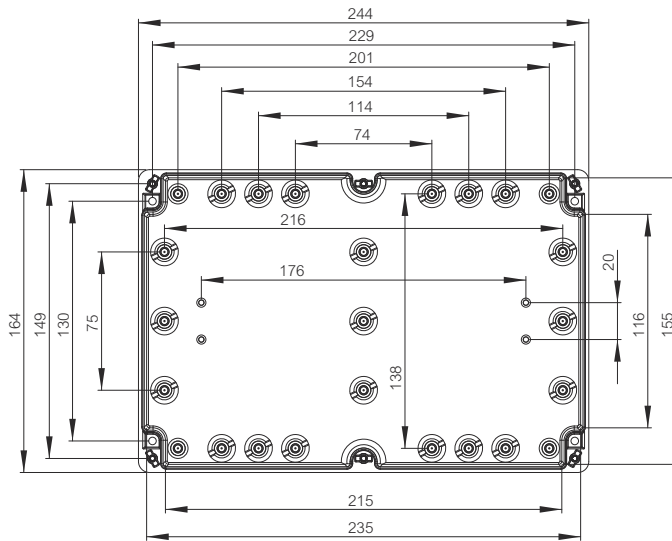

Gaskets page 36
Gehäusedichtunge

	Dimensions, mm Abmessungen, mm	Order symbol Bestellzeichen	Code & EAN Artikel-Nr. & EAN	Description Beschreibung
PC IP66/IP67 IK07/IK08	244x164x95	PCQ3 162409	7035811 6418074099259	Grey cover (quick-locking) grauer Deckel (QuickLock)
	244x164x95	PCTQ3 162409	7025810 6418074099266	Smoked transparent cover (quick-locking) rauchgrau transparenter Deckel (QuickLock)
ABS IP66/IP67 IK07	244x164x95	ABQ3 162409	7085811 6418074099242	Grey cover (quick-locking) grauer Deckel (QuickLock)
Accessories Zubehör	212x151	TM 1624	9512022 6418074059420	Mounting plate Montageplatte
	15x225	MIN 20	6314578 6418074023308	DIN-15 Mounting rail Tragschiene TS 15
	35x226	TRH 24	9822008 6418074034397	DIN-35 Mounting rail Tragschiene TS 35
		TF 28037	7028337 6418074033734	Wall fastening lug (4 pcs) incl. screws Befestigungsglasche 4 St. mit Schrauben
		TH A	9802001 6418074034120	Grey plastic hinges (2 pcs) incl. mounting screws Plastik-Scharniere, grau 2 Stück mit Schrauben
		EU 3 QuickLock set 60	7028244 6418074306340	QuickLock screws (60 pcs) QuickLock Deckelschrauben (60 St.)
		MR 28036EU Set 60	7028236 6418074306357	Mounting screws (60 pcs) Montageschrauben (60 St.)
		EU 3 Plug set 60/30	7038240 6418074305947	EU 3 Cover screw plug set 60/30 EU 3 Deko-Pfropfen set 60/30
		EU 3 Plug set 60/30 BL	7038242 6418074305831	EU 3 Cover screw plug set 60/30 black EU 3 Deko-Pfropfen set 60/30 schwarz

Including: Base with screws for mounting plate/DIN-rail, cover with PUR gasket and quick-locking cover screws.
Besteht aus: Unterteil inkl. Montageschrauben, Deckel inkl. PUR Dichtung und Schnellverschluß-Deckelschrauben.