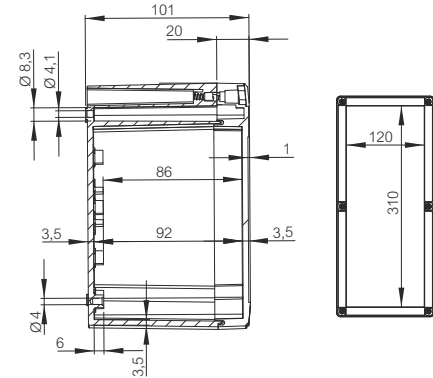

Gaskets page 36
Gehäusedichtunge

	Dimensions, mm Abmessungen, mm	Order symbol Bestellzeichen	Code & EAN Artikel-Nr. & EAN	Description Beschreibung
PC IP66/IP67 IK07/IK08	340x150x101	PCQ3 153410	7035701 6418074099136	Grey cover (quick-locking) grauer Deckel (QuickLock)
	340x150x101	PCTQ3 153410	7025700 6418074099143	Smoked transparent cover (quick-locking) rauchgrau transparenter Deckel (QuickLock)
ABS IP66/IP67 IK07	340x150x101	ABQ3 153410	7085701 6418074099129	Grey cover (quick-locking) grauer Deckel (QuickLock)
Accessories Zubehör	303x136	TM 1534	9512021 6418074059437	Mounting plate Montageplatte
	35x307	TRH 34	9822022 6418074059697	DIN-35 Mounting rail Tragschiene TS 35
	35x122	TRH 15	9822021 6418074059680	DIN-35 Mounting rail Tragschiene TS 35
		TF 28037	7028337 6418074033734	Wall fastening lug (4 pcs) incl. screws Befestigungslasche 4 St. mit Schrauben
		TH A	9802001 6418074034120	Grey plastic hinges (2 pcs) incl. mounting screws Plastik-Scharniere, grau 2 Stück mit Schrauben
		EU 3 QuickLock set 60	7028244 6418074306340	QuickLock screws (60 pcs) QuickLock Deckelschrauben (60 St.)
		MR 28036EU Set 60	7028236 6418074306357	Mounting screws (60 pcs) Montageschrauben (60 St.)
		EU 3 Plug set 60/30	7038240 6418074305947	EU 3 Cover screw plug set 60/30 EU 3 Deko-Pfropfen set 60/30
		EU 3 Plug set 60/30 BL	7038242 6418074305831	EU 3 Cover screw plug set 60/30 black EU 3 Deko-Pfropfen set 60/30 schwarz

Including: Base with screws for mounting plate/DIN-rail, cover with PUR gasket and quick-locking cover screws.
Besteht aus: Unterteil inkl. Montageschrauben, Deckel inkl. PUR Dichtung und Schnellverschluß-Deckelschrauben.