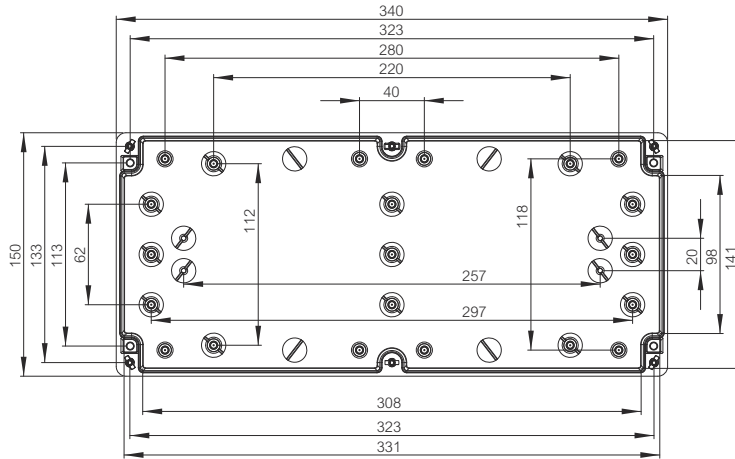

Gaskets page 36
Gehäusedichtunge

	Dimensions, mm Abmessungen, mm	Order symbol Bestellzeichen	Code & EAN Artikel-Nr. & EAN	Description Beschreibung
PC IP66/IP67 IK07/IK08	340x150x101	PCQ3 153410	7035701 6418074099136	Grey cover (quick-locking) grauer Deckel (QuickLock)
	340x150x101	PCTQ3 153410	7025700 6418074099143	Smoked transparent cover (quick-locking) rauchgrau transparenter Deckel (QuickLock)
ABS IP66/IP67 IK07	340x150x101	ABQ3 153410	7085701 6418074099129	Grey cover (quick-locking) grauer Deckel (QuickLock)
Accessories Zubehör	303x136	TM 1534	9512021 6418074059437	Mounting plate Montageplatte
	35x307	TRH 34	9822022 6418074059697	DIN-35 Mounting rail Tragschiene TS 35
	35x122	TRH 15	9822021 6418074059680	DIN-35 Mounting rail Tragschiene TS 35
		TF 28037	7028337 6418074033734	Wall fastening lug (4 pcs) incl. screws Befestigungslasche 4 St. mit Schrauben
		TH A	9802001 6418074034120	Grey plastic hinges (2 pcs) incl. mounting screws Plastik-Scharniere, grau 2 Stück mit Schrauben
		EU 3 QuickLock set 60	7028244 6418074306340	QuickLock screws (60 pcs) QuickLock Deckelschrauben (60 St.)
		MR 28036EU Set 60	7028236 6418074306357	Mounting screws (60 pcs) Montageschrauben (60 St.)
		EU 3 Plug set 60/30	7038240 6418074305947	EU 3 Cover screw plug set 60/30 EU 3 Deko-Pfropfen set 60/30
		EU 3 Plug set 60/30 BL	7038242 6418074305831	EU 3 Cover screw plug set 60/30 black EU 3 Deko-Pfropfen set 60/30 schwarz

Including: Base with screws for mounting plate/DIN-rail, cover with PUR gasket and quick-locking cover screws.
Besteht aus: Unterteil inkl. Montageschrauben, Deckel inkl. PUR Dichtung und Schnellverschluß-Deckelschrauben.