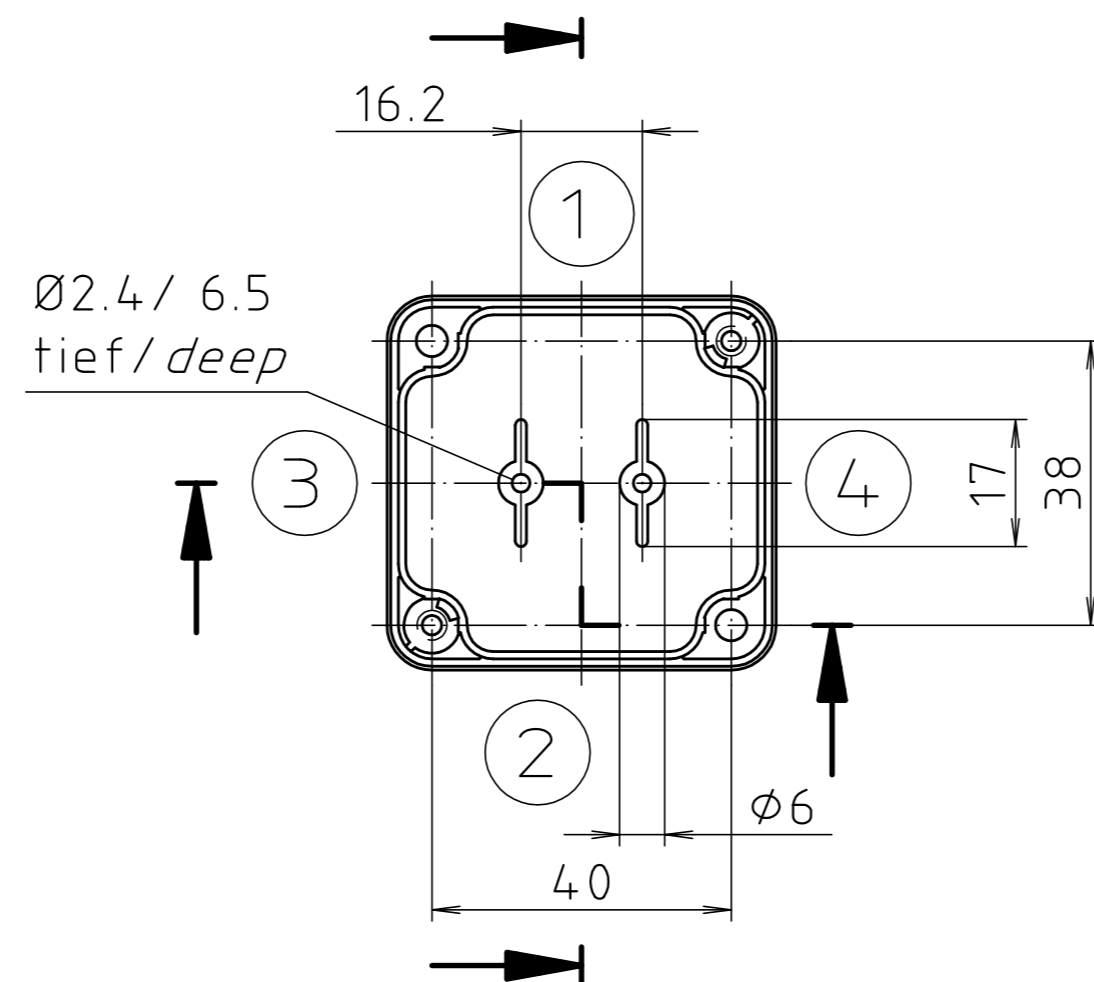

"Schutzvermerk nach DIN ISO 16016 beachten" "Please pay attention to copyright note DIN ISO 16016"

Ausführung EM/ET 205 F/
type EM/ET 205 F

Maßstab/ Scale: 1:1		
Zeichnungs-Nr. / Drawing-No.: 2G 5145.026.04		
Artikel / Article: EM/ET 205 EM/ET 205 F Katalogzeichnung / Catalogue drawing		
3633	22.08.02	
2785	01.03.93	
2742	08.01.93	
A.Nr / Alt-No.:	Datum / Date:	
DISK: 2 500 872		
Datum / Date: 02.07.92 OK		