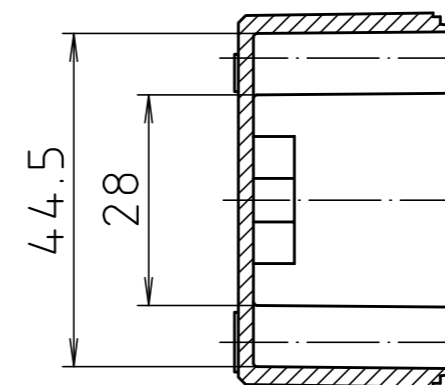

"Schutzvermerk nach DIN ISO 16016 beachten" "Please pay attention to copyright note DIN ISO 16016"

Ausführung EM/ET 205 F/
type EM/ET 205 F

Maßstab/ Scale: 1:1		
Zeichnungs-Nr. / Drawing-No.: 2G 5145.026.04		
Artikel / Article: EM/ET 205 EM/ET 205 F Katalogzeichnung / Catalogue drawing		
3633	22.08.02	
2785	01.03.93	
2742	08.01.93	
A.Nr / Alt-No.:	Datum / Date:	
DISK: 2 500 872		
Datum / Date: 02.07.92 OK		