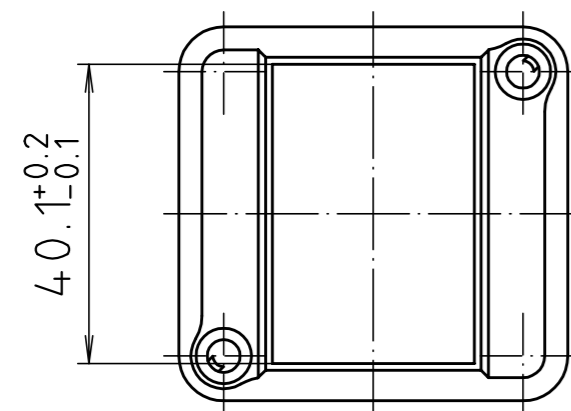

"Schutzvermerk nach DIN ISO 16016 beachten" "Please pay attention to copyright note DIN ISO 16016"

Ausführung EM/ET 205 F/
type EM/ET 205 F

Maßstab/ Scale: 1:1		
Zeichnungs-Nr. / Drawing-No.: 2G 5145.026.04		
Artikel / Article: EM/ET 205 EM/ET 205 F Katalogzeichnung / Catalogue drawing		
3633	22.08.02	
2785	01.03.93	
2742	08.01.93	
A.Nr / Alt-No.:	Datum / Date:	
DISK: 2 500 872		
Datum / Date: 02.07.92 OK		