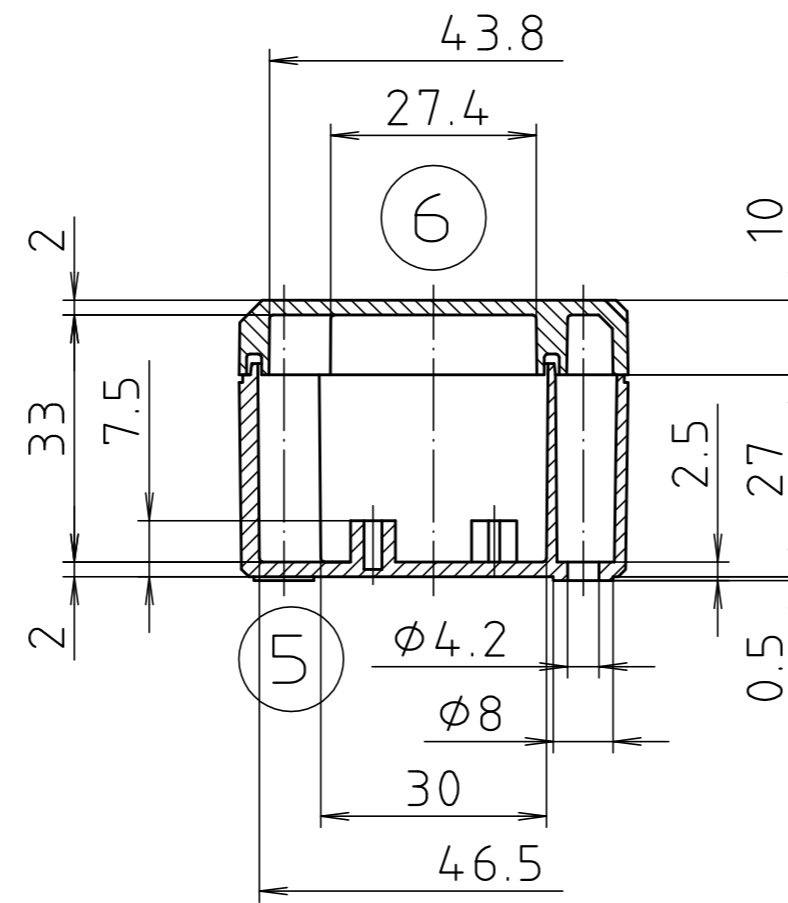

"Schutzvermerk nach DIN ISO 16016 beachten" "Please pay attention to copyright note DIN ISO 16016"

Ausführung EM/ET 205 F/
type EM/ET 205 F

Maßstab/ Scale: 1:1		
Zeichnungs-Nr. / Drawing-No.: 2G 5145.026.04		
Artikel / Article: EM/ET 205 EM/ET 205 F Katalogzeichnung / Catalogue drawing		
3633	22.08.02	
2785	01.03.93	
2742	08.01.93	
A.Nr / Alt-No.:	Datum / Date:	
DISK: 2 500 872		
Datum / Date: 02.07.92 OK		