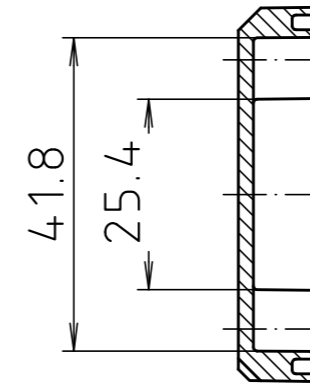

"Schutzvermerk nach DIN ISO 16016 beachten" "Please pay attention to copyright note DIN ISO 16016"

Ausführung EM/ET 205 F/
type EM/ET 205 F

Maßstab/ Scale: 1:1		
Zeichnungs-Nr. / Drawing-No.: 2G 5145.026.04		
Artikel / Article: EM/ET 205 EM/ET 205 F Katalogzeichnung / Catalogue drawing		
3633	22.08.02	
2785	01.03.93	
2742	08.01.93	
A.Nr / Alt-No.:	Datum / Date:	
DISK: 2 500 872		
Datum / Date: 02.07.92 OK		