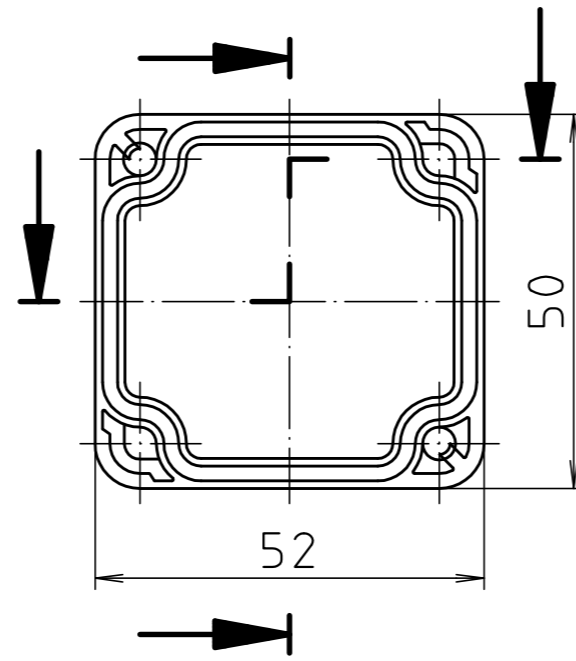

"Schutzvermerk nach DIN ISO 16016 beachten" "Please pay attention to copyright note DIN ISO 16016"

Ausführung EM/ET 205 F/
type EM/ET 205 F

Maßstab/ Scale: 1:1		
Zeichnungs-Nr. / Drawing-No.: 2G 5145.026.04		
Artikel / Article: EM/ET 205 EM/ET 205 F Katalogzeichnung / Catalogue drawing		
3633	22.08.02	
2785	01.03.93	
2742	08.01.93	
A.Nr / Alt-No.:	Datum / Date:	
DISK: 2 500 872		
Datum / Date: 02.07.92 OK		