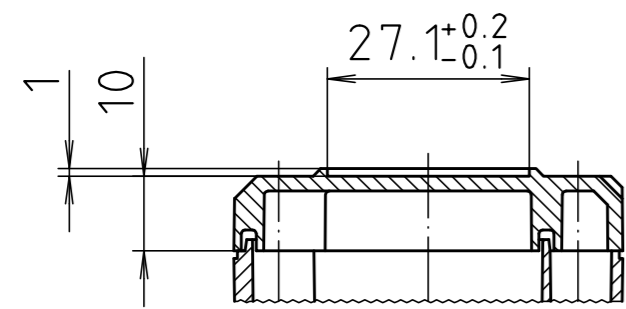

"Schutzvermerk nach DIN ISO 16016 beachten" "Please pay attention to copyright note DIN ISO 16016"

Ausführung EM/ET 205 F/
type EM/ET 205 F

Maßstab/ Scale: 1:1		
Zeichnungs-Nr. / Drawing-No.: 2G 5145.026.04		
Artikel / Article: EM/ET 205 EM/ET 205 F Katalogzeichnung / Catalogue drawing		
3633	22.08.02	
2785	01.03.93	
2742	08.01.93	
A.Nr / Alt-No.:	Datum / Date:	
DISK: 2 500 872		
Datum / Date: 02.07.92 OK		