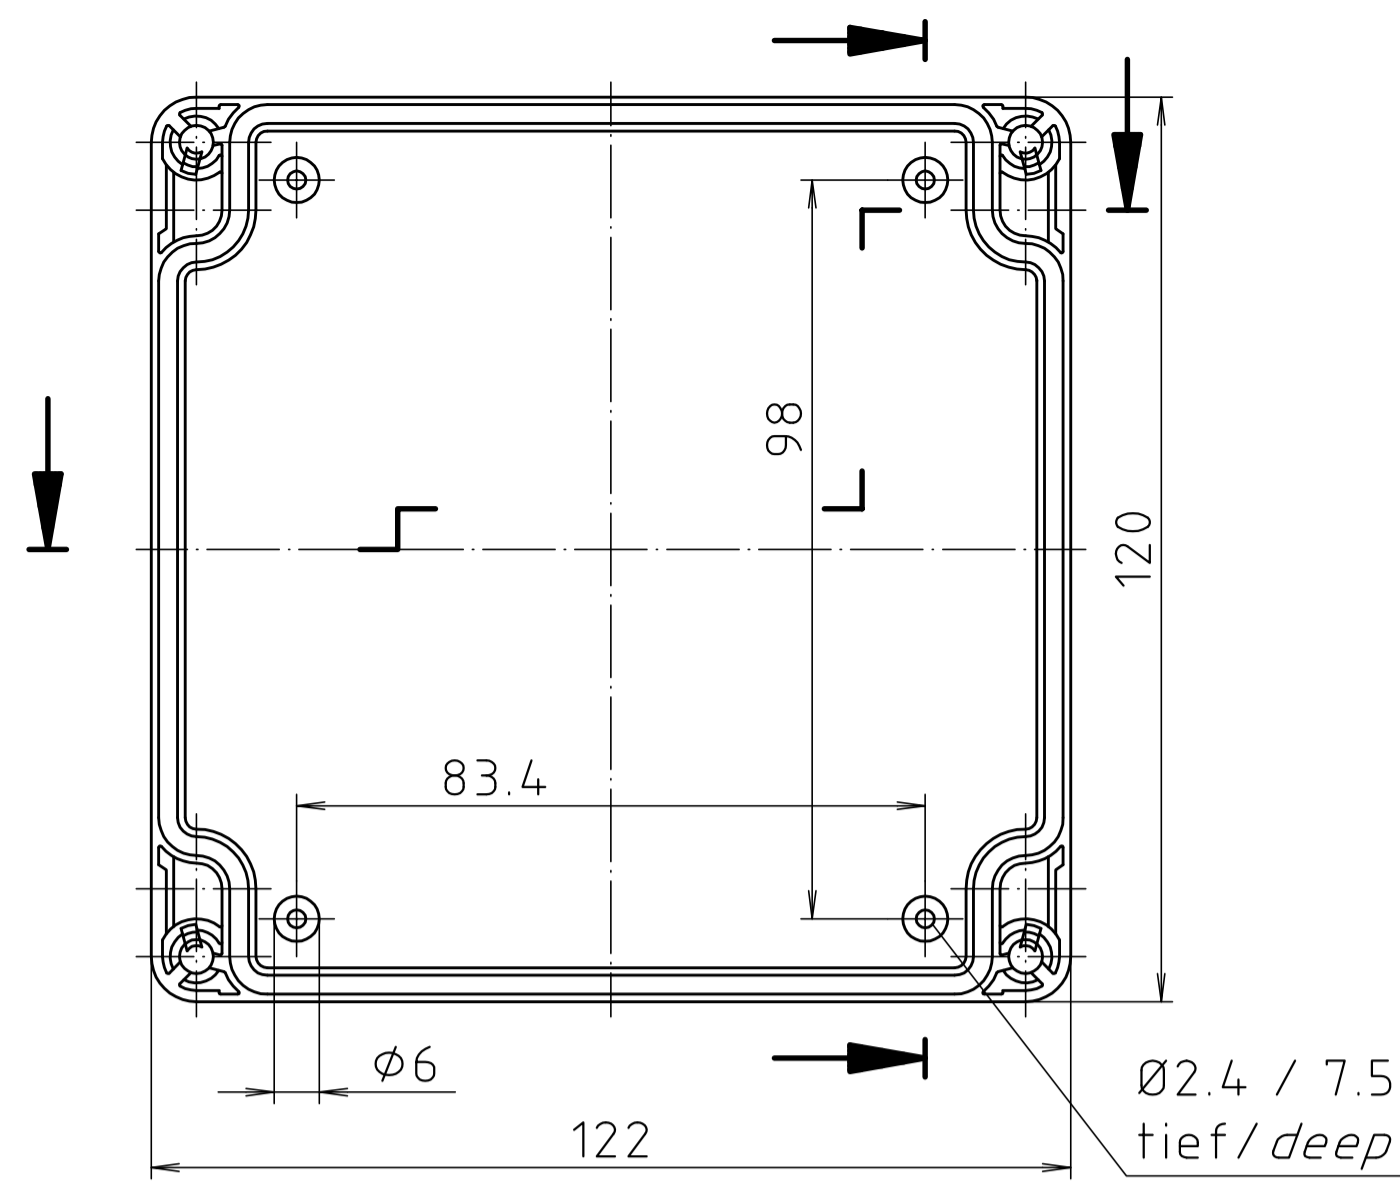

Ausführung EM/ET 227 F/  
type EM/ET 227 F

Maßstab/ Scale:	1:1									
Zeichnungs-Nr. / Drawing-No.:	1K 5145.069.05									
Artikel / Article:	EM/ET 227 EM/ET 227 F									
Katalogzeichnung/Catalogue drawing										
<table border="1"> <tr> <td>3633</td> <td>22.08.02</td> </tr> <tr> <td>7805</td> <td>01.03.93</td> </tr> <tr> <td>2762</td> <td>25.01.93</td> </tr> <tr> <td>2722</td> <td>08.01.93</td> </tr> </table>	3633	22.08.02	7805	01.03.93	2762	25.01.93	2722	08.01.93		
3633	22.08.02									
7805	01.03.93									
2762	25.01.93									
2722	08.01.93									
A Nr / Art.-No.:	Datum / Date:									
DISK:	2 500 984									
Datum / Date:	05.01.93 SM									