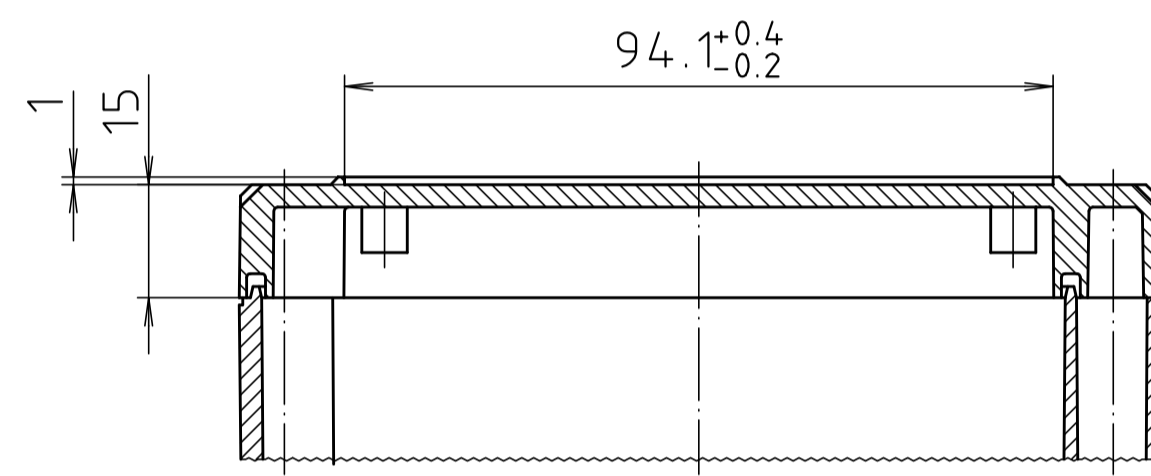

Ausführung EM/ET 227 F/  
type EM/ET 227 F

Maßstab/ Scale:	1:1									
Zeichnungs-Nr. / Drawing-No.:	1K 5145.069.05									
Artikel / Article:	EM/ET 227 EM/ET 227 F									
Katalogzeichnung/Catalogue drawing										
<table border="1"> <tr> <td>3633</td> <td>22.08.02</td> </tr> <tr> <td>7805</td> <td>01.03.93</td> </tr> <tr> <td>2762</td> <td>25.01.93</td> </tr> <tr> <td>2722</td> <td>08.01.93</td> </tr> </table>	3633	22.08.02	7805	01.03.93	2762	25.01.93	2722	08.01.93		
3633	22.08.02									
7805	01.03.93									
2762	25.01.93									
2722	08.01.93									
A Nr / Art.-No.:	Datum / Date:									
DISK:	2 500 984									
Datum / Date:	05.01.93 SM									