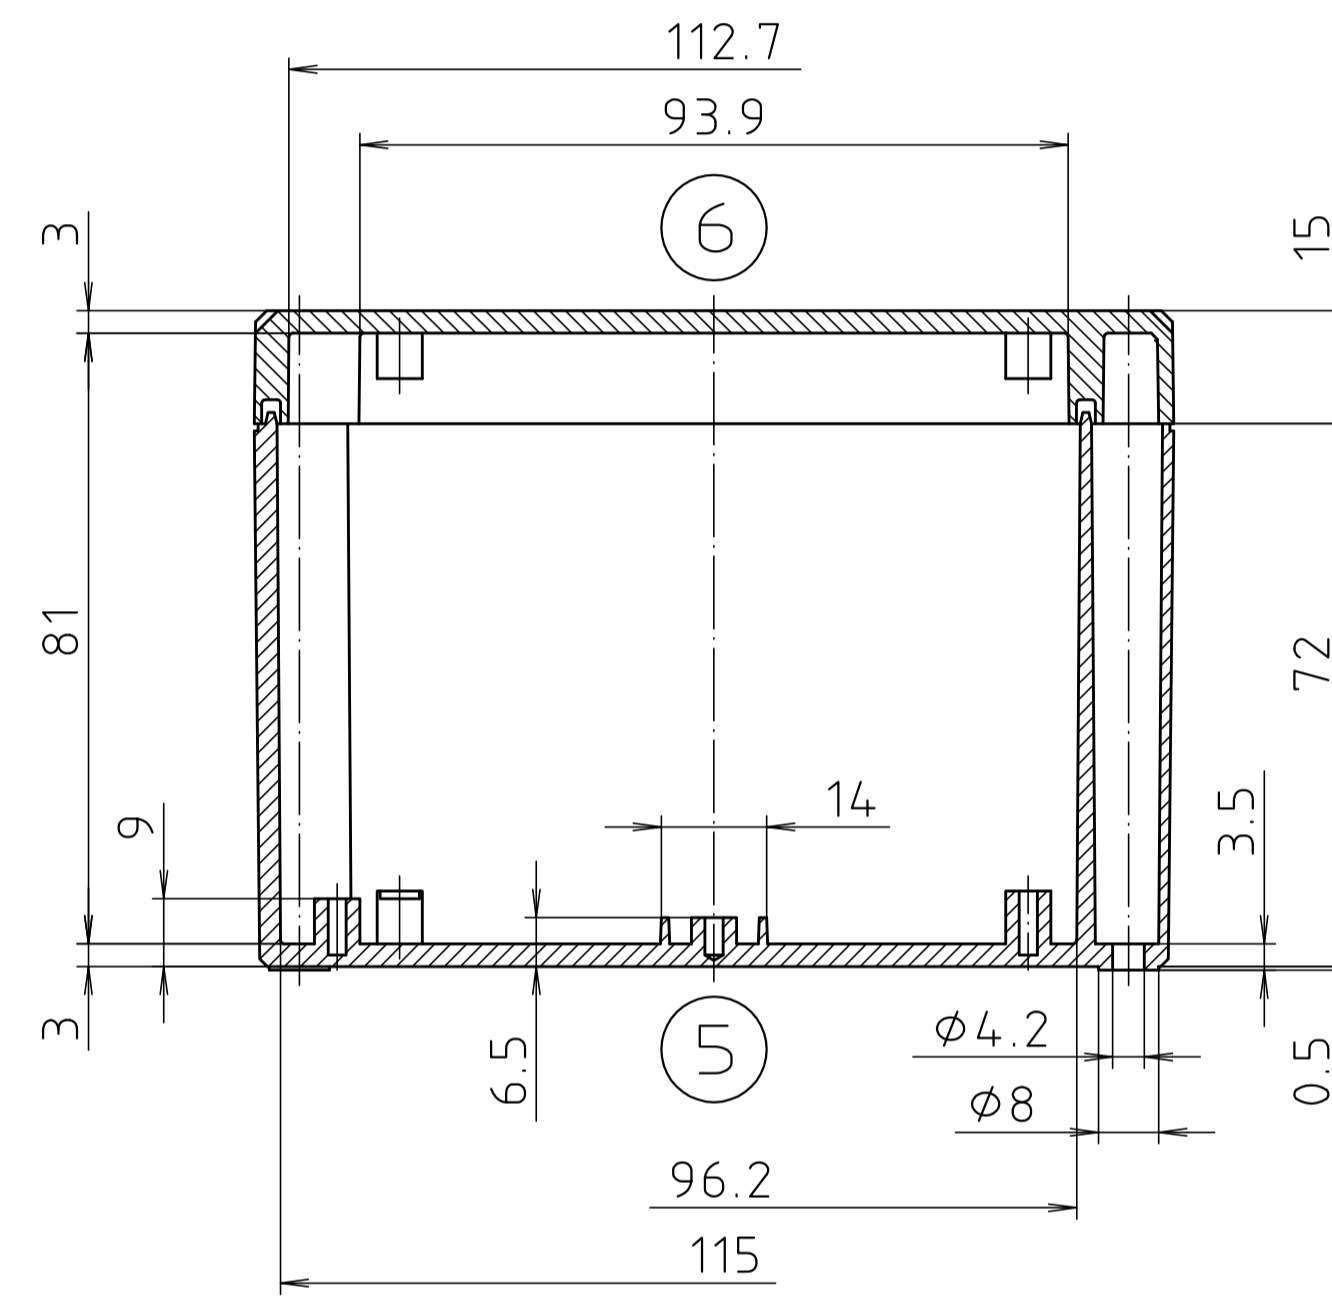

Ausführung EM/ET 227 F/  
type EM/ET 227 F

Maßstab/ Scale:	1:1									
Zeichnungs-Nr. / Drawing-No.:	1K 5145.069.05									
Artikel / Article:	EM/ET 227 EM/ET 227 F									
Katalogzeichnung/Catalogue drawing										
<table border="1"> <tr> <td>3633</td> <td>22.08.02</td> </tr> <tr> <td>7805</td> <td>01.03.93</td> </tr> <tr> <td>2762</td> <td>25.01.93</td> </tr> <tr> <td>2722</td> <td>08.01.93</td> </tr> </table>	3633	22.08.02	7805	01.03.93	2762	25.01.93	2722	08.01.93		
3633	22.08.02									
7805	01.03.93									
2762	25.01.93									
2722	08.01.93									
A Nr / Art.-No.:	Datum / Date:									
DISK:	2 500 984									
Datum / Date:	05.01.93 SM									