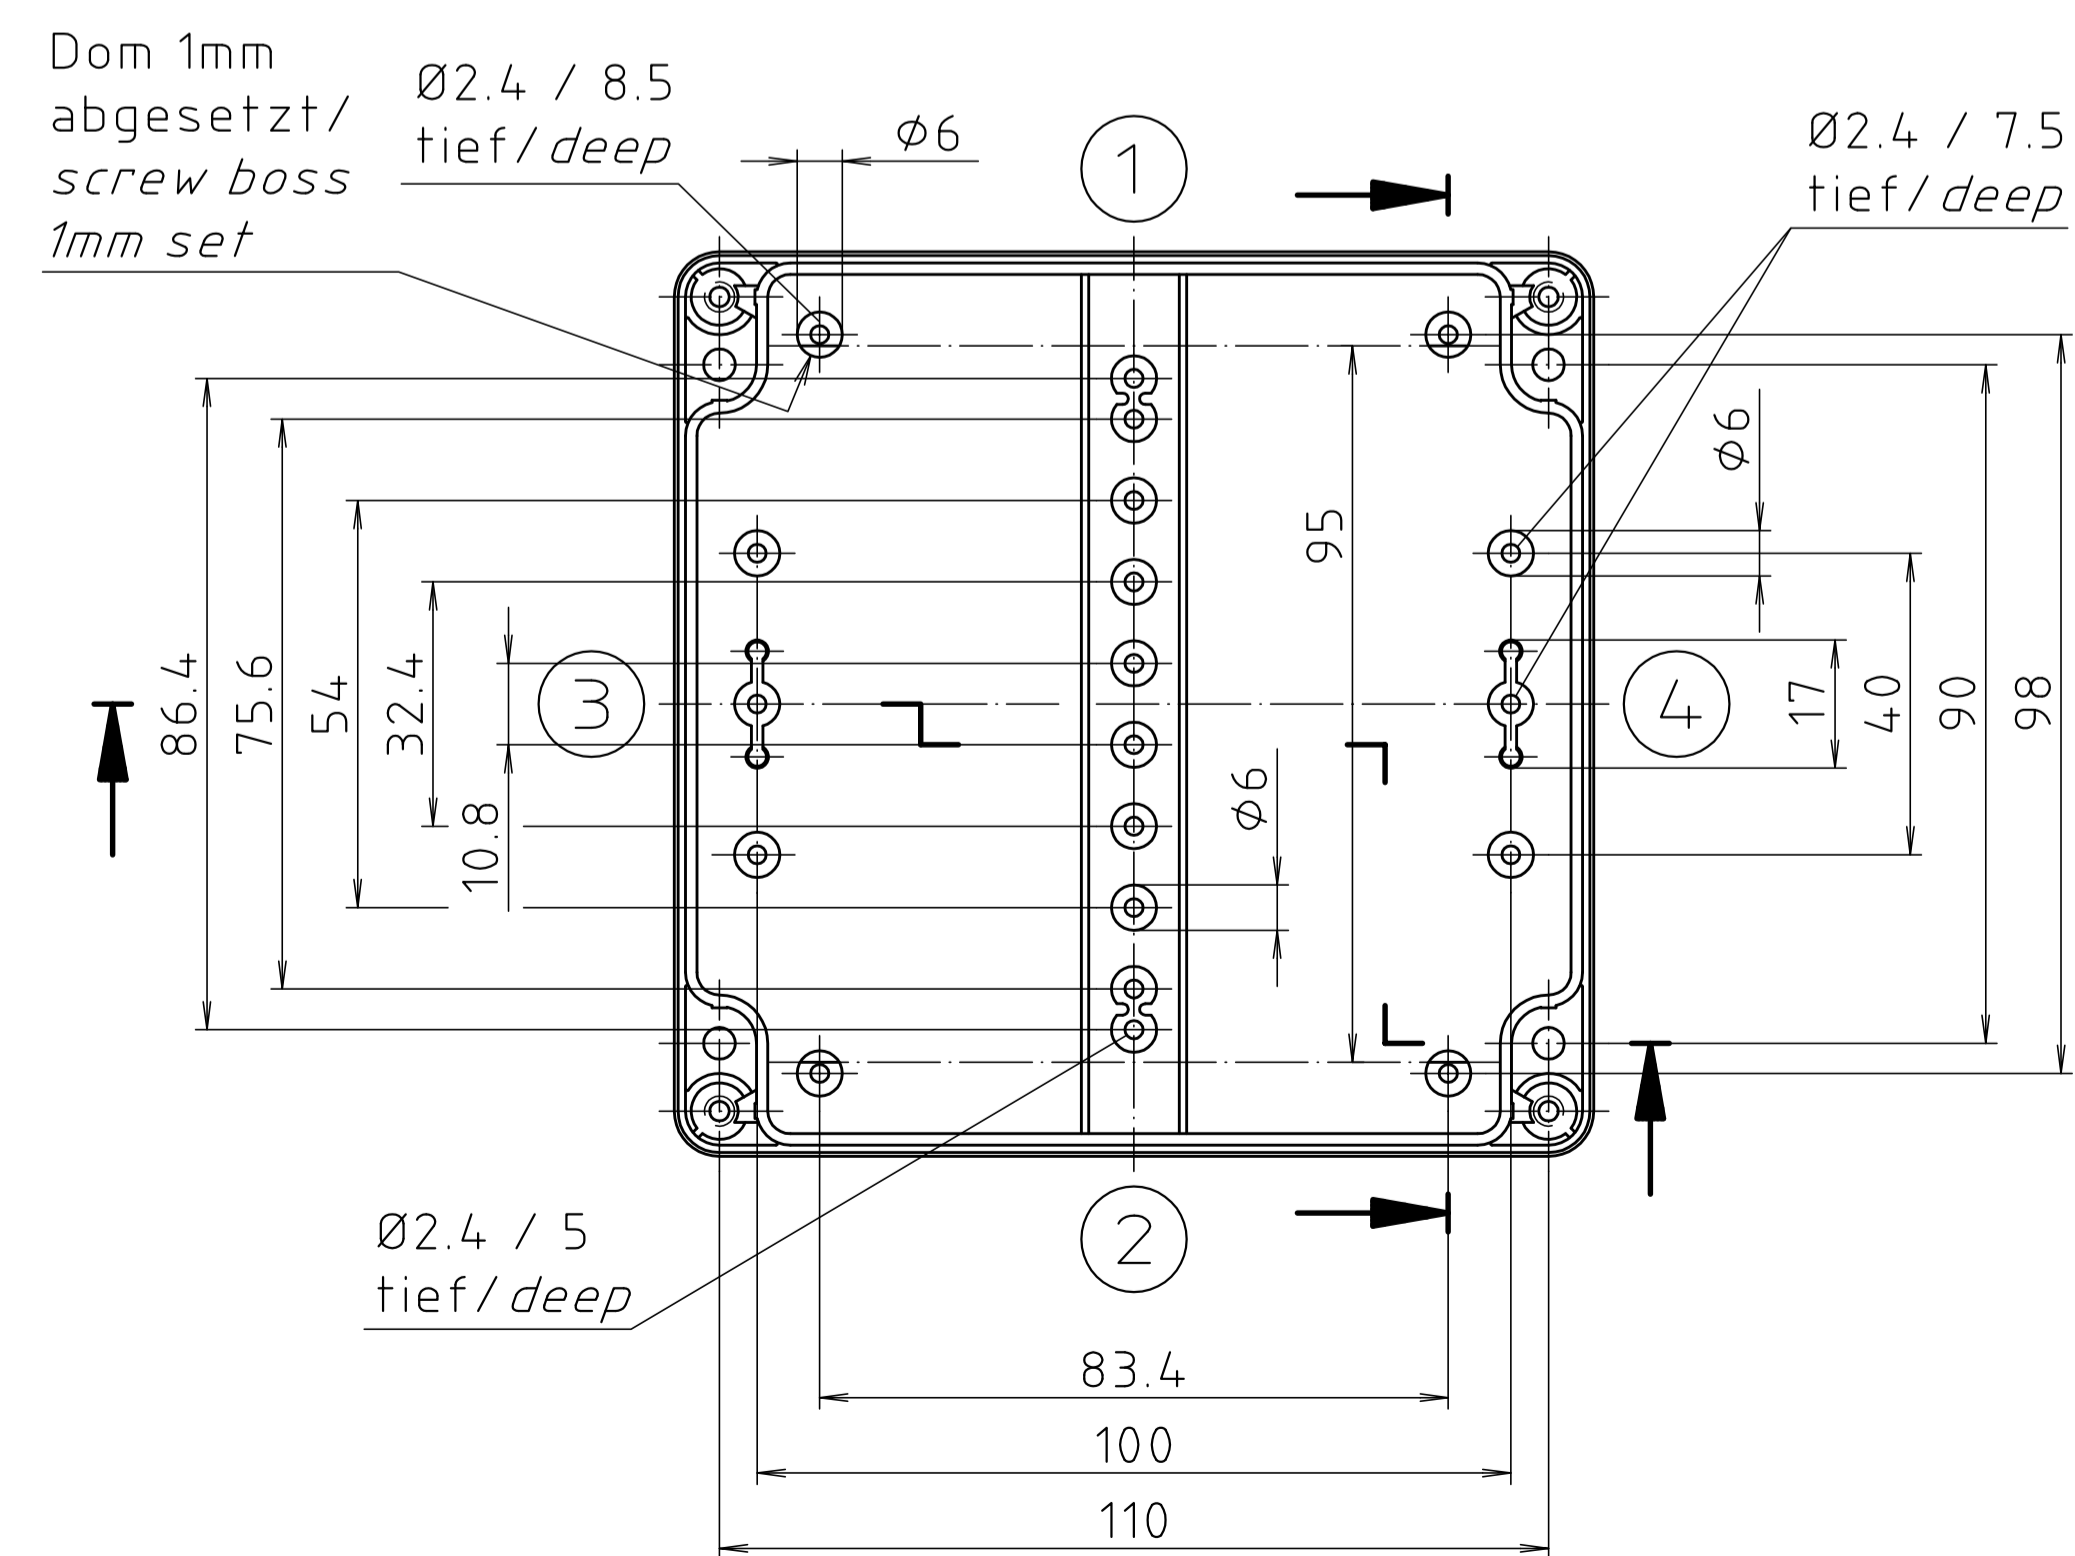

Ausführung EM/ET 227 F/  
type EM/ET 227 F

Maßstab/ Scale:	1:1									
Zeichnungs-Nr. / Drawing-No.:	1K 5145.069.05									
Artikel / Article:	EM/ET 227 EM/ET 227 F									
Katalogzeichnung/Catalogue drawing										
<table border="1"> <tr> <td>3633</td> <td>22.08.02</td> </tr> <tr> <td>7805</td> <td>01.03.93</td> </tr> <tr> <td>2762</td> <td>25.01.93</td> </tr> <tr> <td>2722</td> <td>08.01.93</td> </tr> </table>	3633	22.08.02	7805	01.03.93	2762	25.01.93	2722	08.01.93		
3633	22.08.02									
7805	01.03.93									
2762	25.01.93									
2722	08.01.93									
A Nr / Art.-No.:	Datum / Date:									
DISK:	2 500 984									
Datum / Date:	05.01.93 SM									