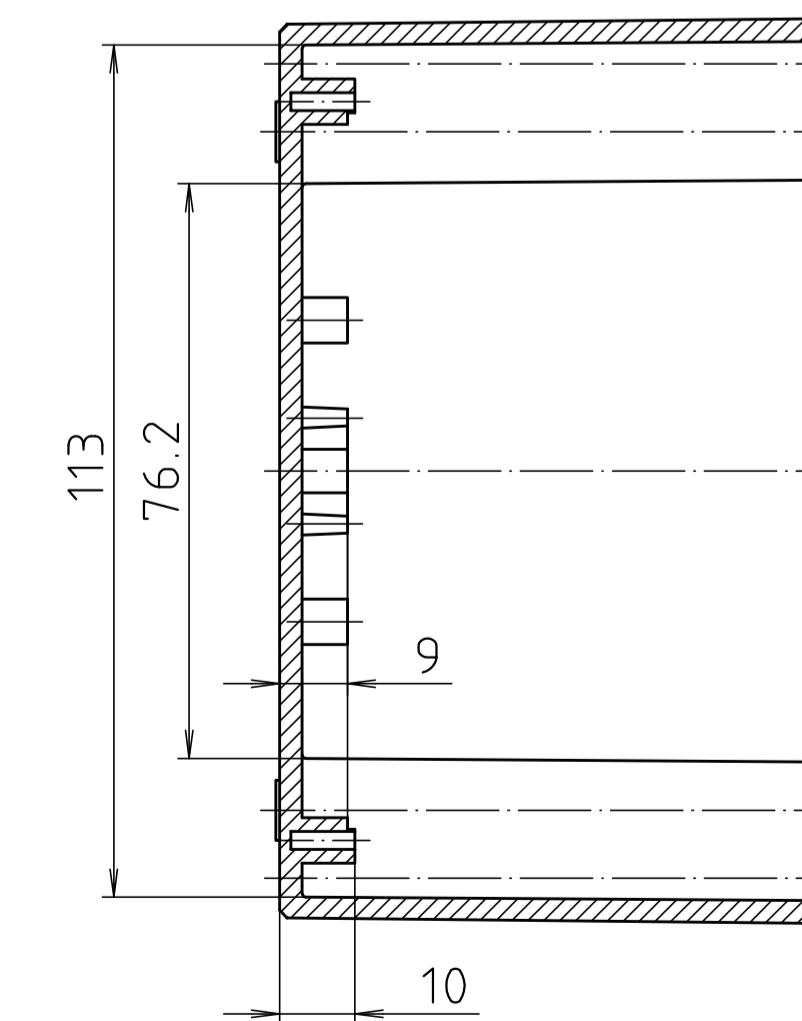

Ausführung EM/ET 227 F/  
type EM/ET 227 F

Maßstab/ Scale:	1:1									
Zeichnungs-Nr. / Drawing-No.:	1K 5145.069.05									
Artikel / Article:	EM/ET 227 EM/ET 227 F									
Katalogzeichnung/Catalogue drawing										
<table border="1"> <tr> <td>3633</td> <td>22.08.02</td> </tr> <tr> <td>7805</td> <td>01.03.93</td> </tr> <tr> <td>2762</td> <td>25.01.93</td> </tr> <tr> <td>2722</td> <td>08.01.93</td> </tr> </table>	3633	22.08.02	7805	01.03.93	2762	25.01.93	2722	08.01.93		
3633	22.08.02									
7805	01.03.93									
2762	25.01.93									
2722	08.01.93									
A Nr / Art.-No.:	Datum / Date:									
DISK:	2 500 984									
Datum / Date:	05.01.93 SM									