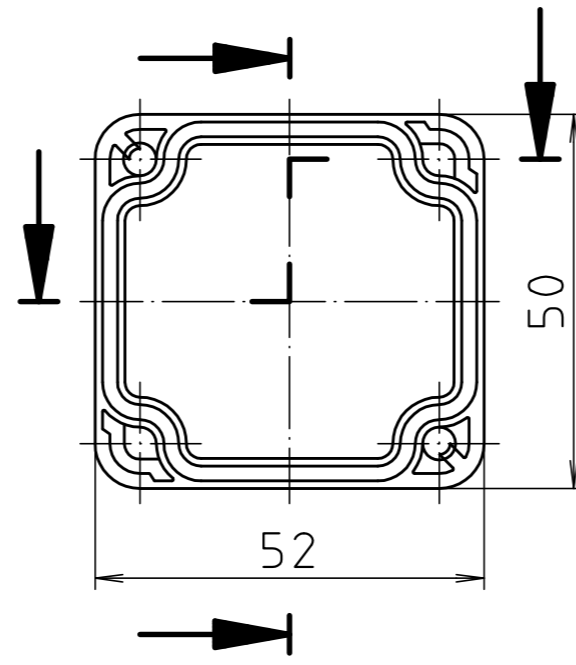

"Schutzvermerk nach DIN ISO 16016 beachten" "Please pay attention to copyright note DIN ISO 16016"

Ausführung EM/ET 205 F/
type EM/ET 205 F

Maßstab/ Scale: 1:1		
Zeichnungs-Nr. / Drawing-No.: 2G 5145.026.04		
Artikel / Article: EM/ET 205 EM/ET 205 F Katalogzeichnung / Catalogue drawing		
A.Nr. Alt-No.	Datum/ Date:	
3633 2785 2742	22.08.02 01.03.93 08.01.93	
DISK: 2 500 872		
Datum/Date: 02.07.92 OK		