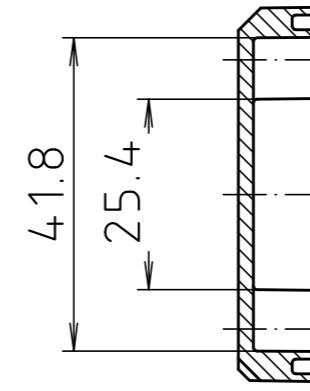

"Schutzvermerk nach DIN ISO 16016 beachten" "Please pay attention to copyright note DIN ISO 16016"

Ausführung EM/ET 205 F/
type EM/ET 205 F

Maßstab/ Scale: 1:1		
Zeichnungs-Nr. / Drawing-No.: 2G 5145.026.04		
Artikel / Article: EM/ET 205 EM/ET 205 F Katalogzeichnung / Catalogue drawing		
A.Nr. Alt-No.	Datum/ Date:	
3633 2785 2742	22.08.02 01.03.93 08.01.93	
DISK: 2 500 872		
Datum/Date: 02.07.92 OK		