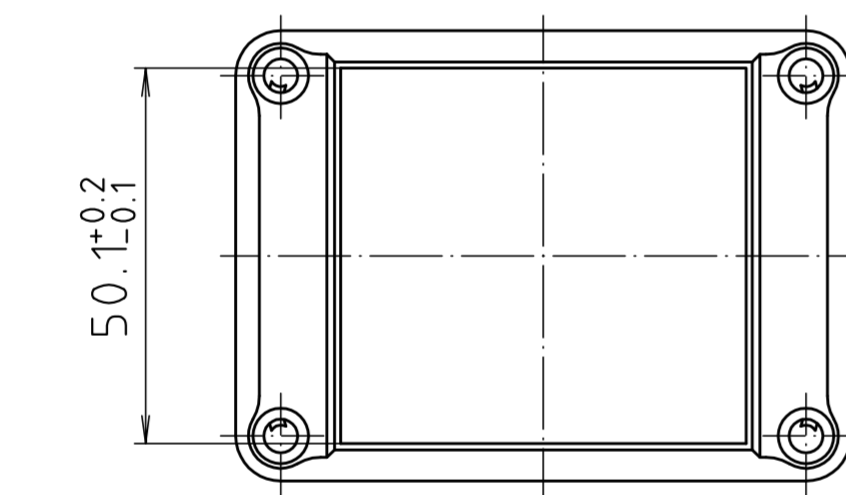

Ausführung EM/ET 207 F-LP/  
type EM/ET 207 F-LP

Maßstab/ Scale:	1:1	
Zeichnungs-Nr. / Drawing-No.:	1G 5145.028.04	
Artikel / Article:	EM/ET 207-LP	
	EM/ET 207 F-LP	
	Katalogzeichnung / Catalogue drawing	
A.Nr. Alt.-No.	Datum/ Date:	
2633 2785 2742	22.08.02 01.08.93 08.01.93	
DISK:	2 500 874	
Datum/Date:	02.07.92	OK