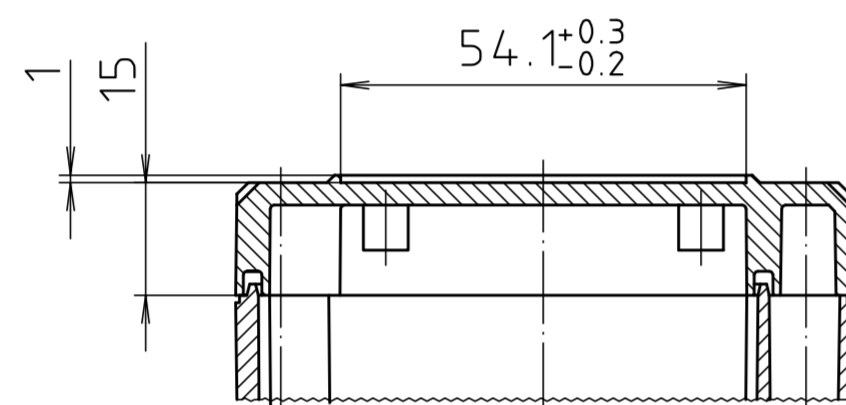

Ausführung EM/ET 207 F-LP/  
type EM/ET 207 F-LP

Maßstab/ Scale:	1:1	
Zeichnungs-Nr. / Drawing-No.:	1G 5145.028.04	
Artikel / Article:	EM/ET 207-LP	
	EM/ET 207 F-LP	
	Katalogzeichnung / Catalogue drawing	
A.Nr. Alt.-No.	Datum/ Date:	
2633 2785 2742	22.08.02 01.08.93 08.01.93	
DISK:	2 500 874	
Datum/Date:	02.07.92	OK