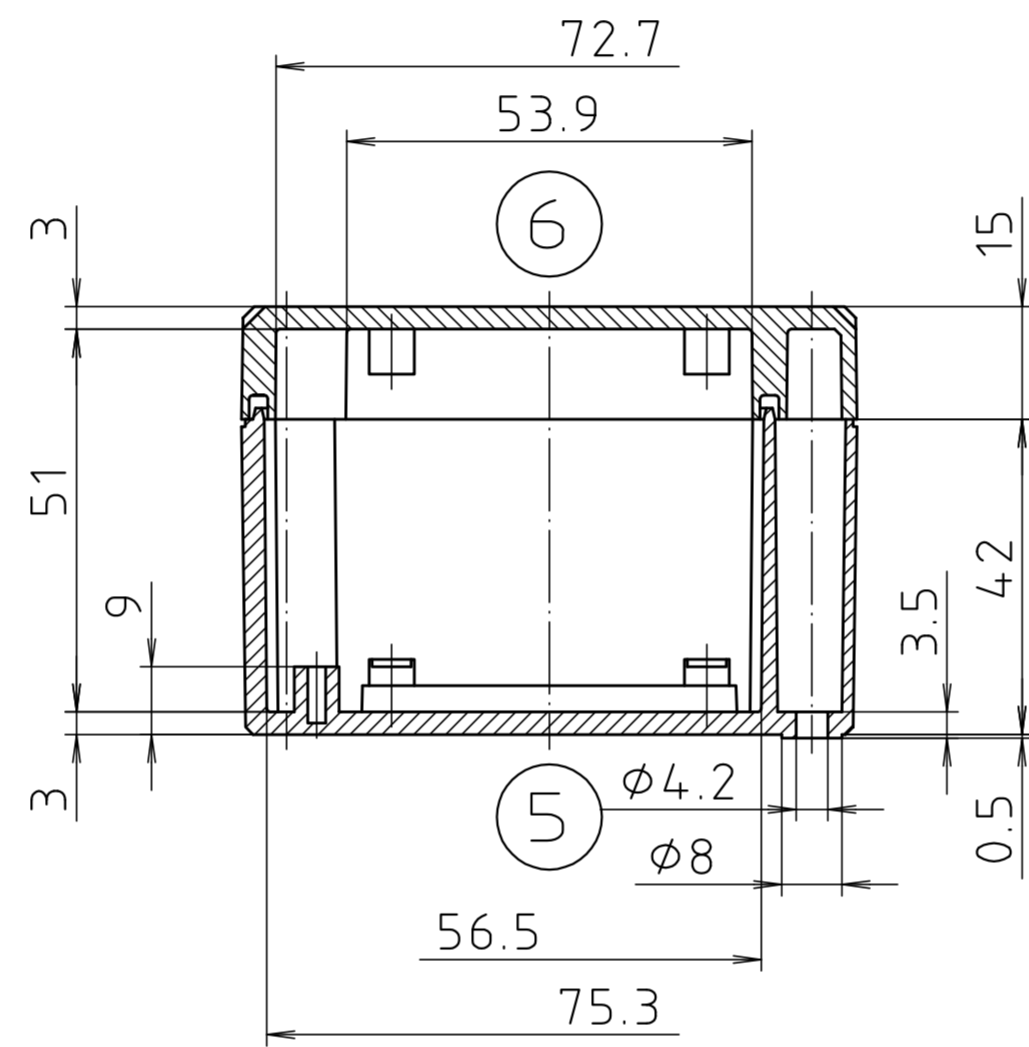

Ausführung EM/ET 207 F-LP/  
type EM/ET 207 F-LP

Maßstab/ Scale:	1:1	
Zeichnungs-Nr. / Drawing-No.:	1G 5145.028.04	
Artikel / Article:	EM/ET 207-LP	
	EM/ET 207 F-LP	
	Katalogzeichnung / Catalogue drawing	
A.Nr. Alt.-No.	Datum/ Date:	
2633 2785 2742	22.08.02 01.08.93 08.01.93	
DISK:	2 500 874	
Datum/Date:	02.07.92	OK