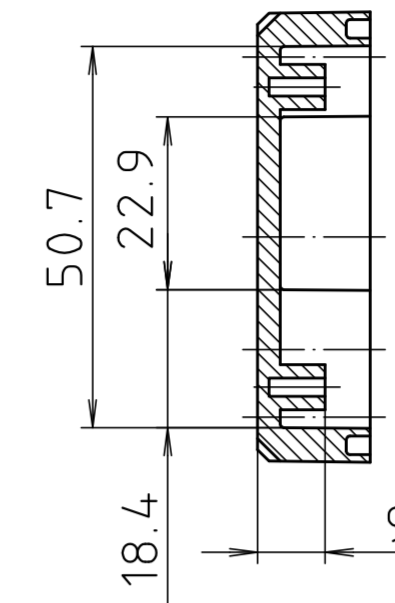

Ausführung EM/ET 207 F-LP/  
type EM/ET 207 F-LP

Maßstab/ Scale:	1:1	
Zeichnungs-Nr. / Drawing-No.:	1G 5145.028.04	
Artikel / Article:	EM/ET 207-LP	
	EM/ET 207 F-LP	
	Katalogzeichnung / Catalogue drawing	
A.Nr. Alt.-No.	Datum/ Date:	
2633 2785 2742	22.08.02 01.08.93 08.01.93	
DISK:	2 500 874	
Datum/Date:	02.07.92	OK