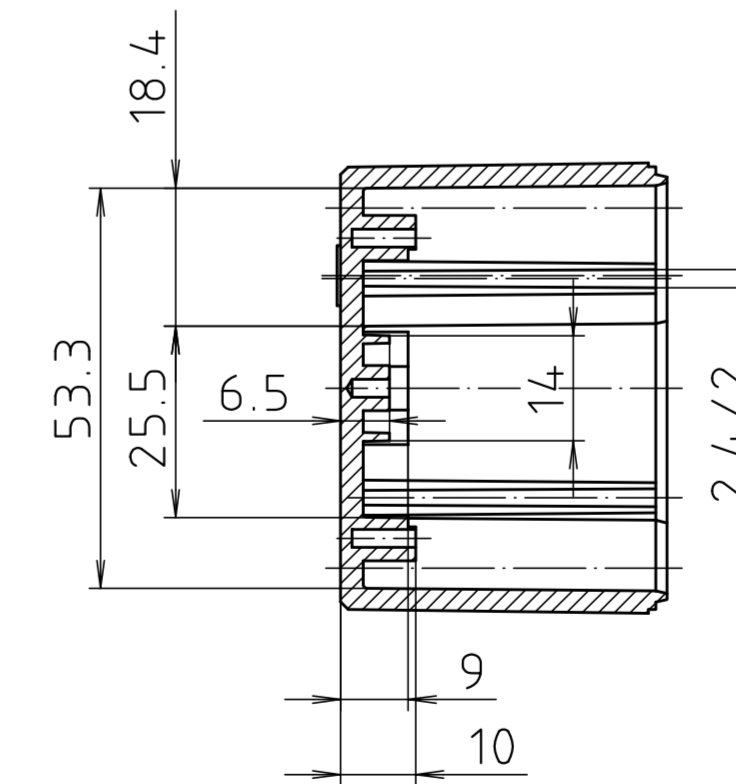

Ausführung EM/ET 207 F-LP/  
type EM/ET 207 F-LP

Maßstab/ Scale:	1:1	
Zeichnungs-Nr. / Drawing-No.:	1G 5145.028.04	
Artikel / Article:	EM/ET 207-LP	
	EM/ET 207 F-LP	
	Katalogzeichnung / Catalogue drawing	
A.Nr. Alt.-No.	Datum/ Date:	
2633 2785 2742	22.08.02 01.08.93 08.01.93	
DISK:	2 500 874	
Datum/Date:	02.07.92	OK