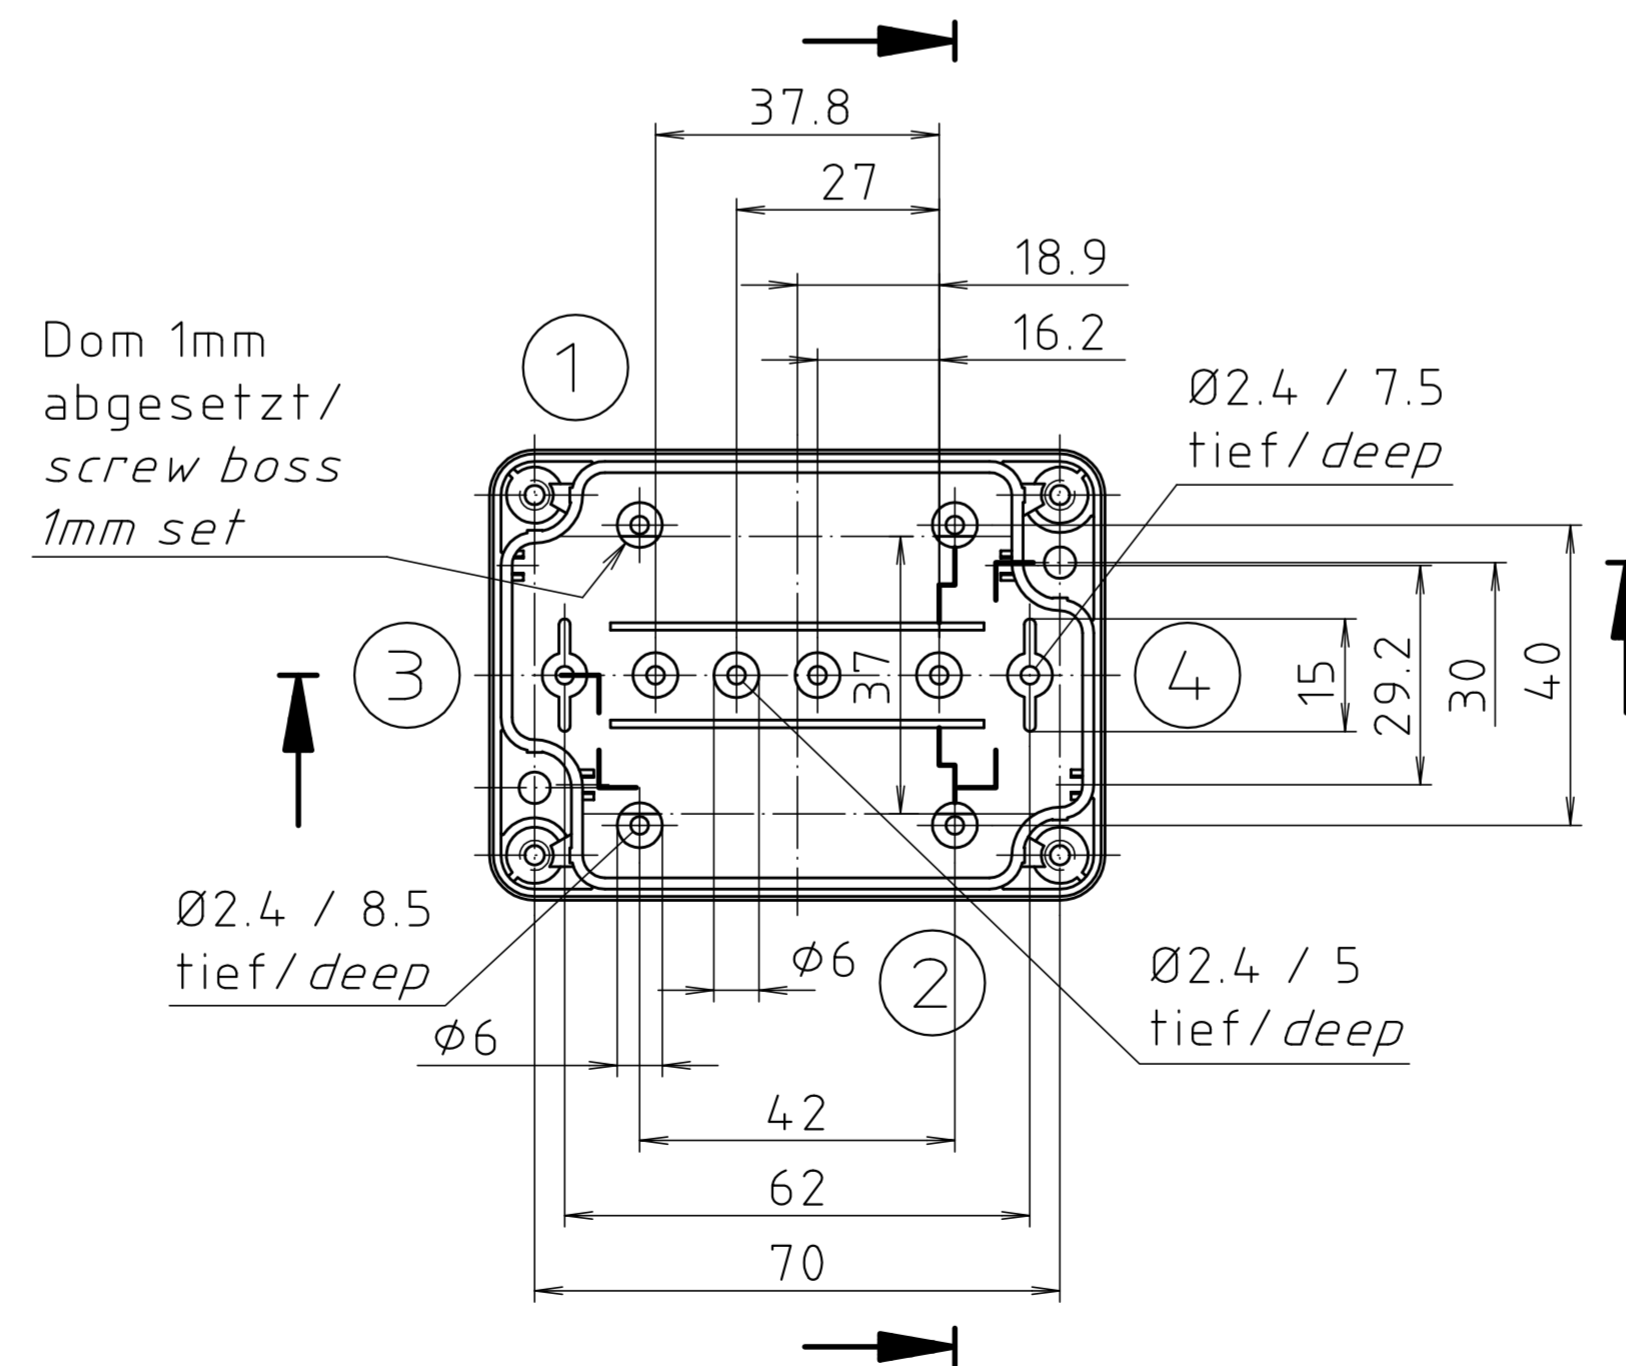

Ausführung EM/ET 207 F-LP/  
type EM/ET 207 F-LP

Maßstab/ Scale:	1:1	
Zeichnungs-Nr. / Drawing-No.:	1G 5145.028.04	
Artikel / Article:	EM/ET 207-LP	
	EM/ET 207 F-LP	
	Katalogzeichnung / Catalogue drawing	
A.Nr. Alt.-No.	Datum/ Date:	
2633 2785 2742	22.08.02 01.08.93 08.01.93	
DISK:	2 500 874	
Datum/Date:	02.07.92	OK