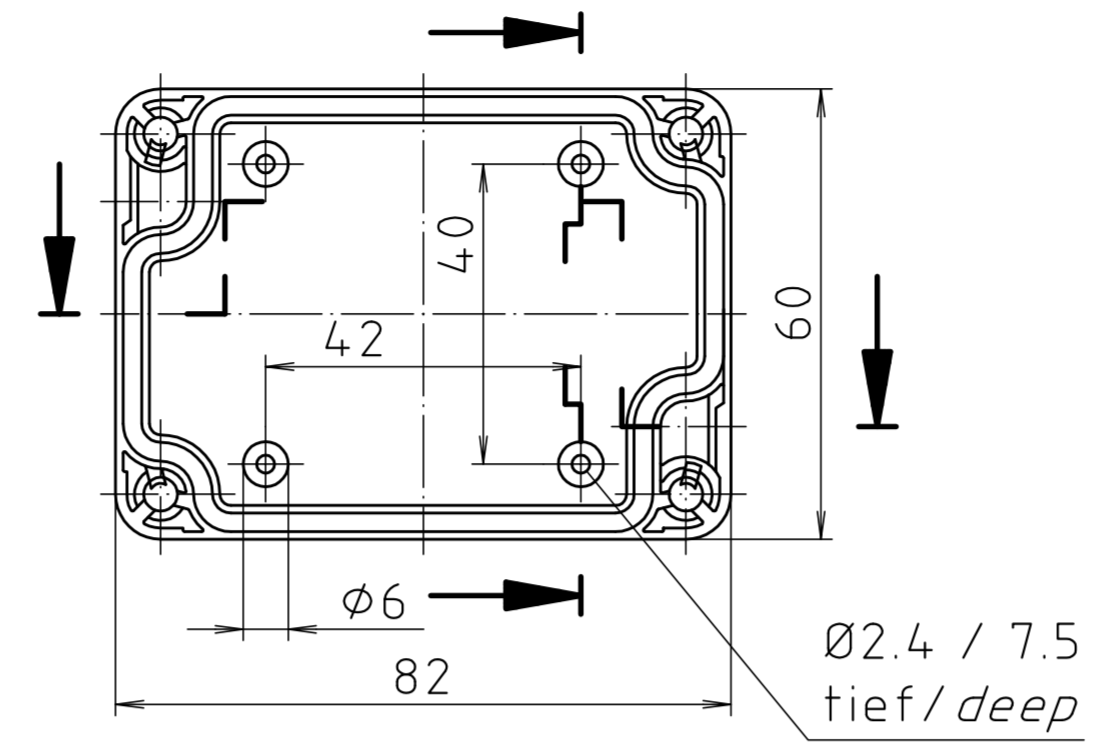

Ausführung EM/ET 207 F-LP/  
type EM/ET 207 F-LP

Maßstab/ Scale:	1:1	
Zeichnungs-Nr. / Drawing-No.:	1G 5145.028.04	
Artikel / Article:	EM/ET 207-LP	
	EM/ET 207 F-LP	
	Katalogzeichnung / Catalogue drawing	
A.Nr. Alt.-No.	Datum/ Date:	
2633 2785 2742	22.08.02 01.08.93 08.01.93	
DISK:	2 500 874	
Datum/Date:	02.07.92	OK