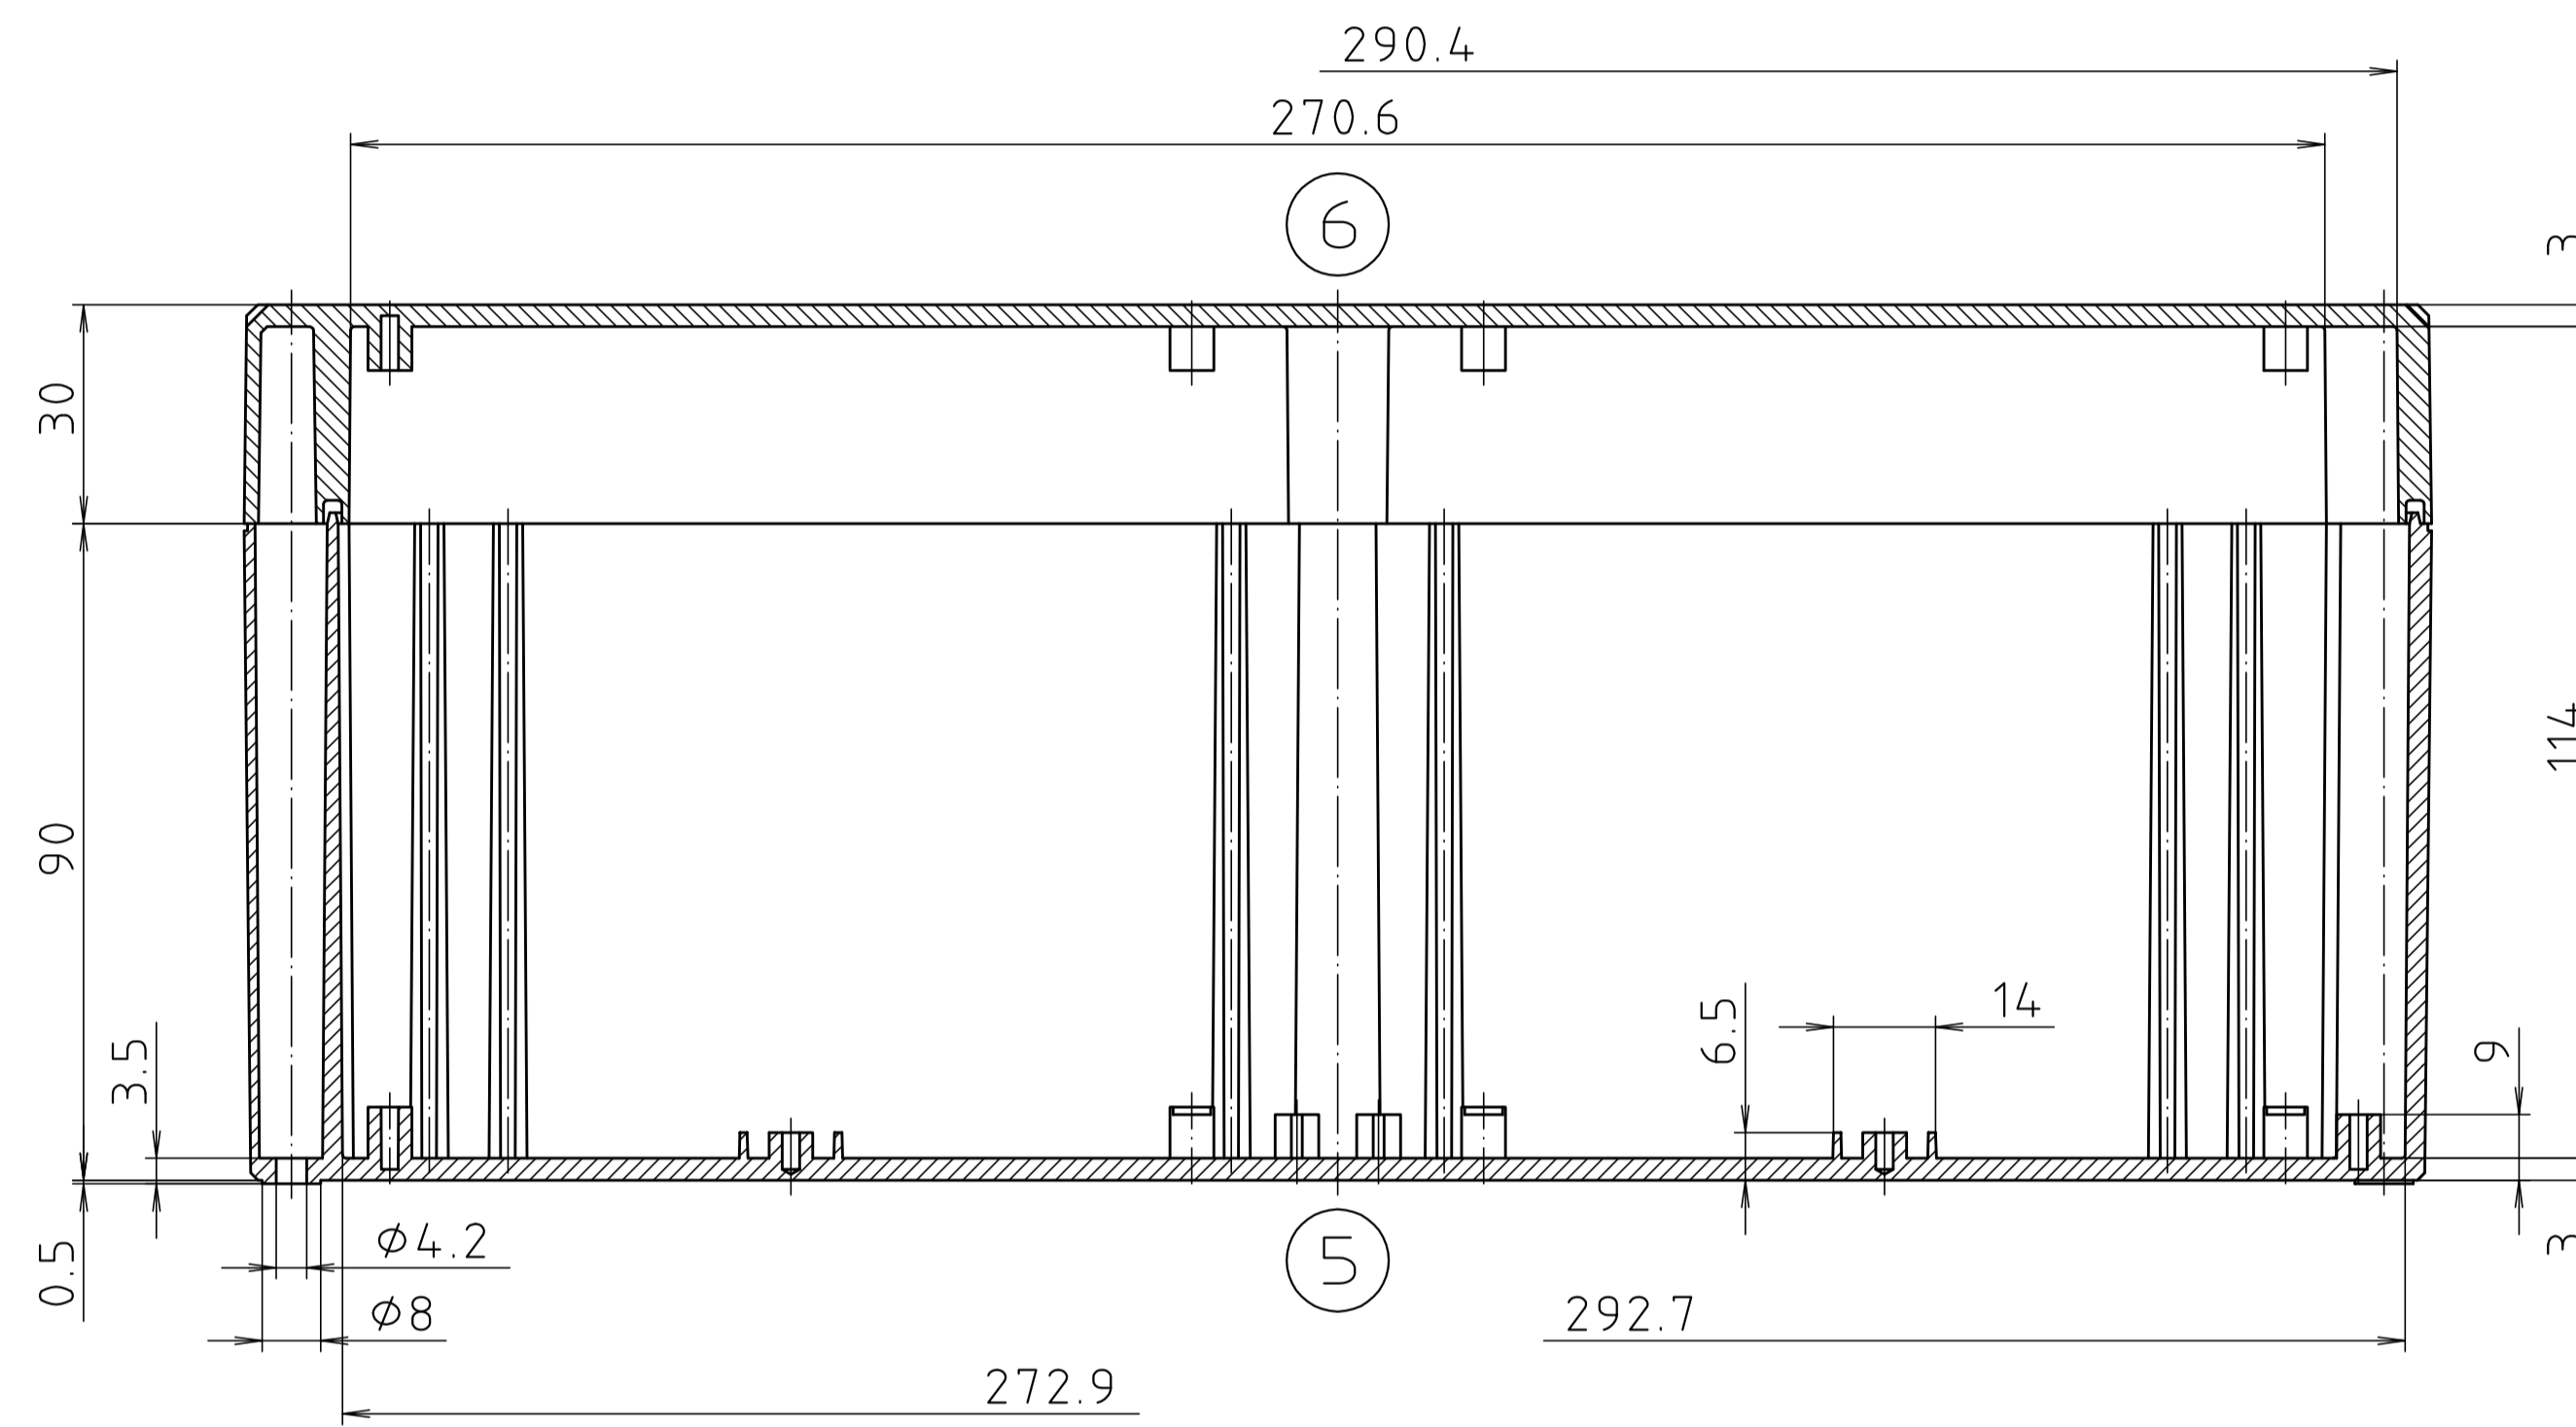

Ausführung EM/ET 247 -LP/
type EM/ET 247 -LP

Maßstab / Scale: 1:1	
Zeichnungs-Nr. / Drawing-No.: 10K 5145.075.03	
Artikel / Article: EM/ET 247 -LP EM/ET 247 F -LP Katalogzeichnung/Catalogue drawing	
3023 A.Nr. / Date:	02.08.02 Datum / Date:
DISK: 2 500 991 Datum / Date: 03.02.93 SM	