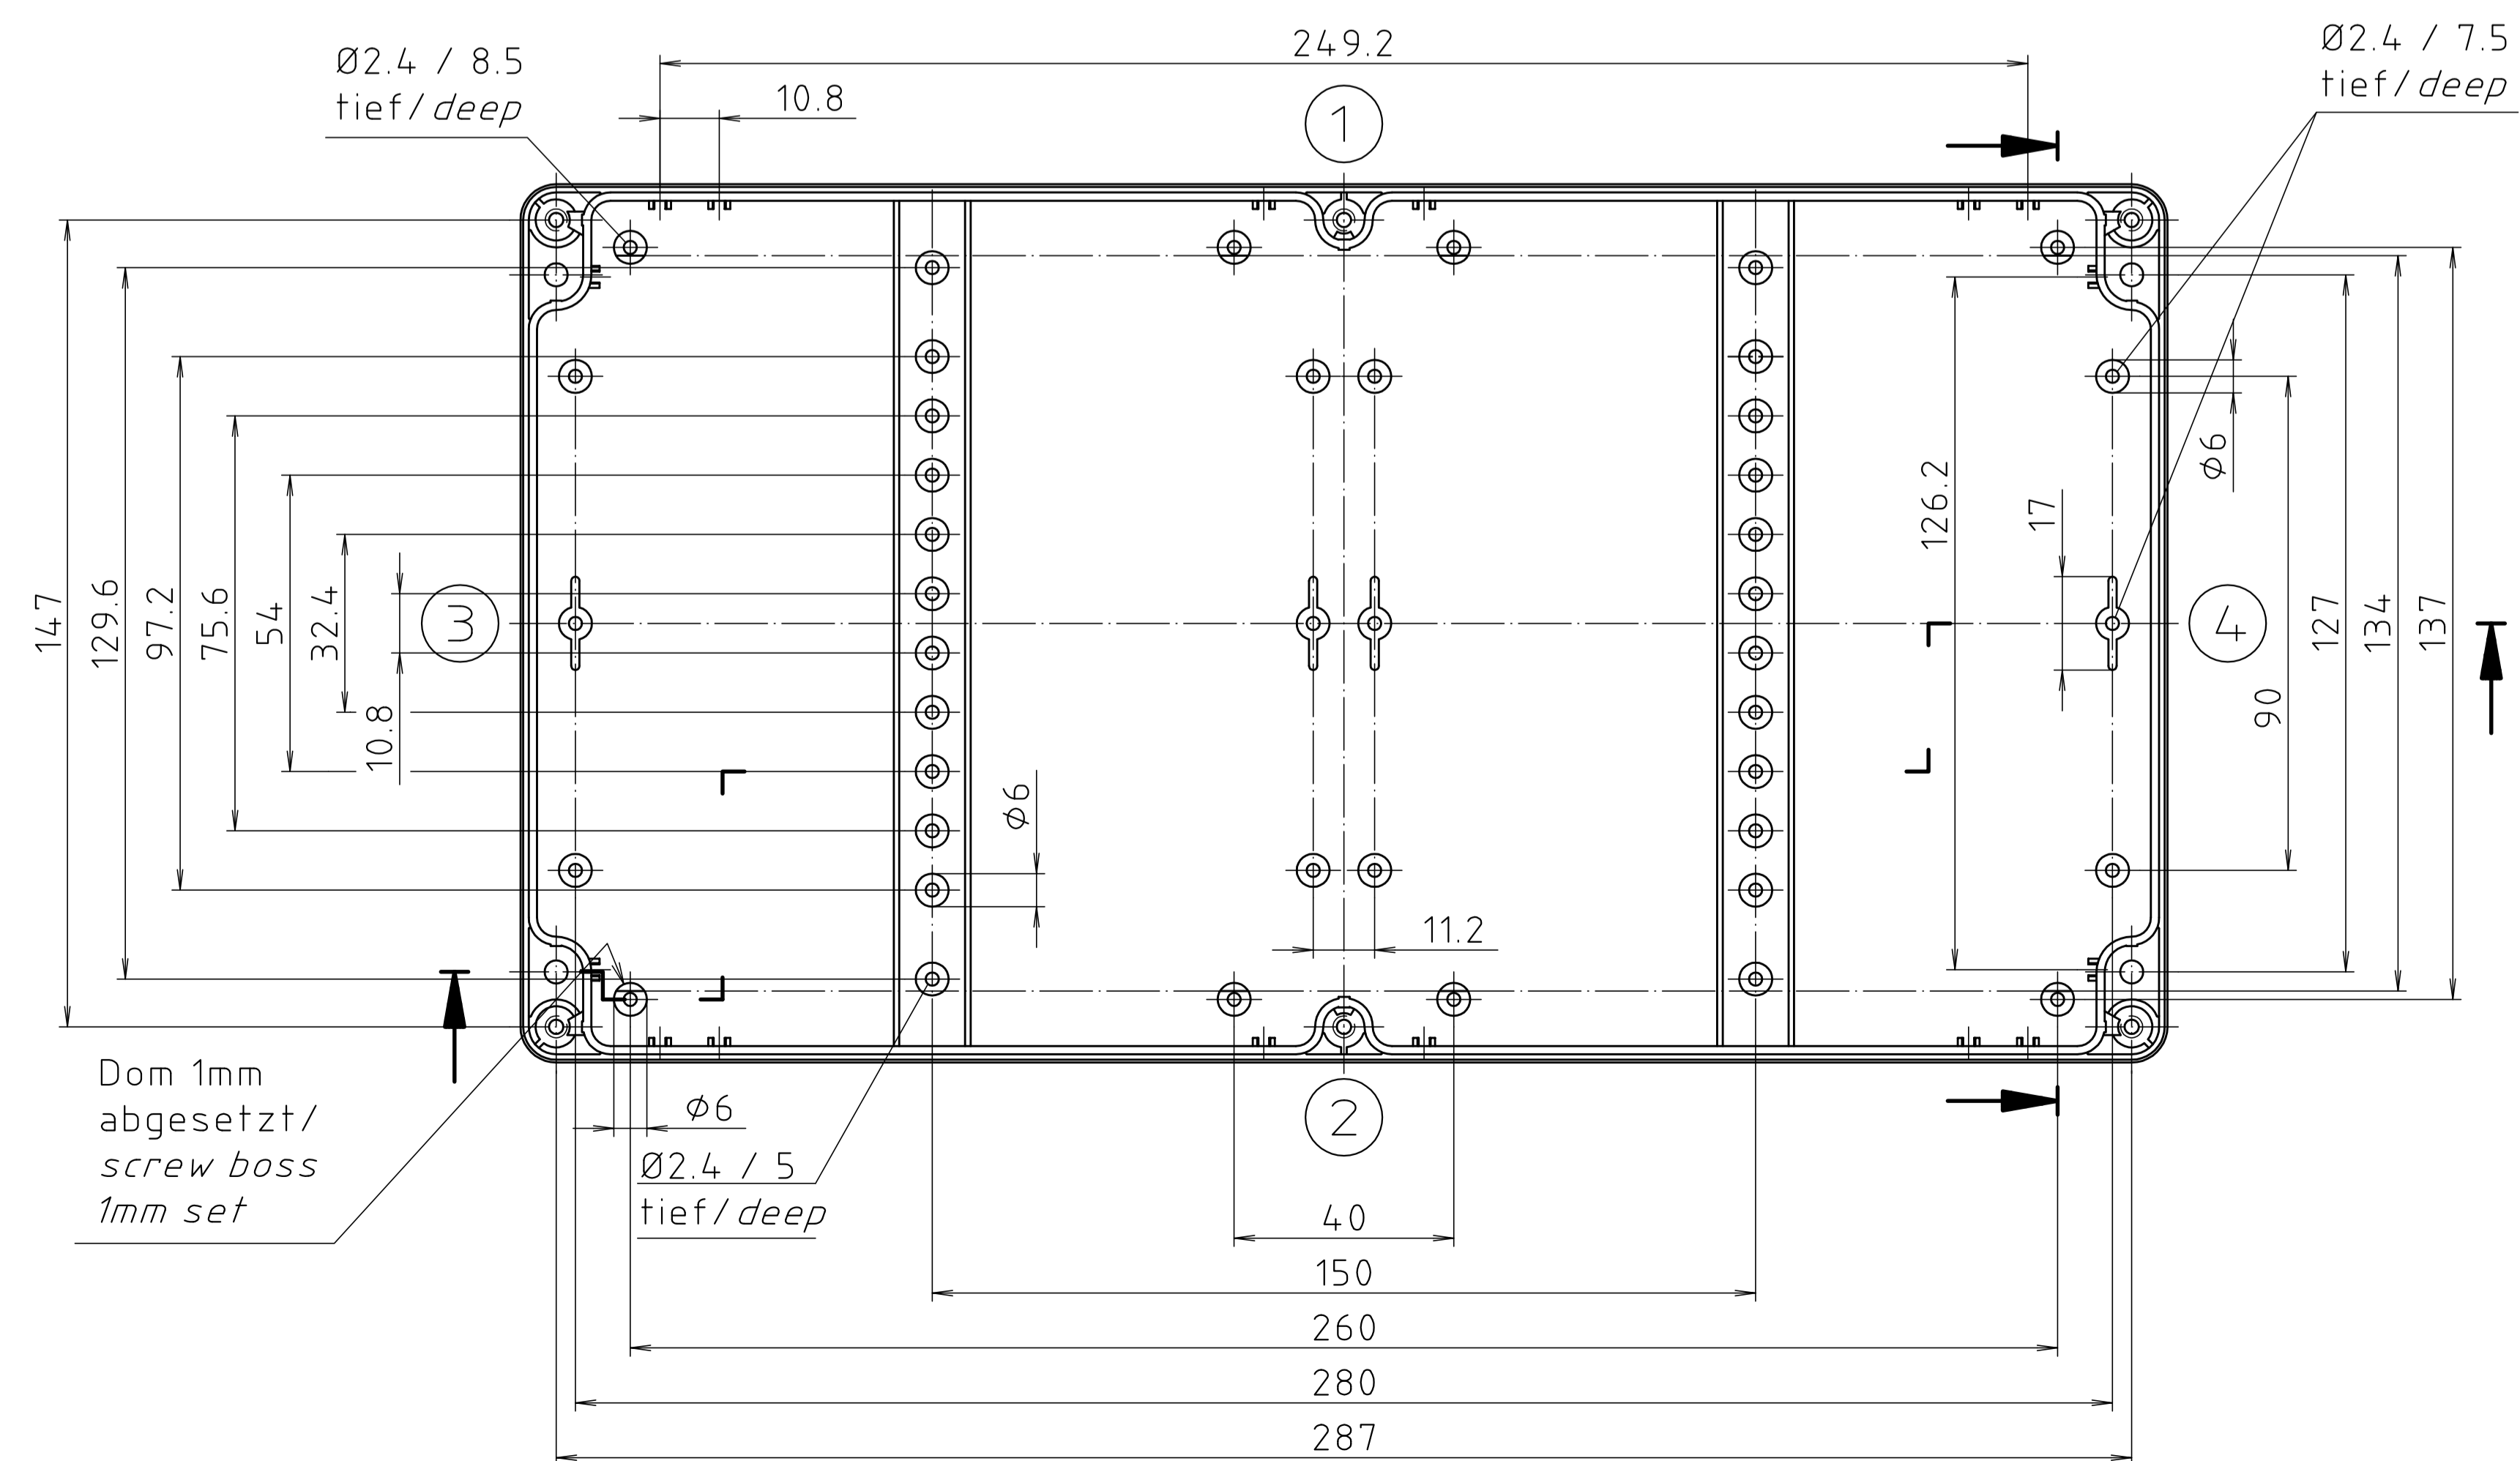

Ausführung EM/ET 247 -LP/
type EM/ET 247 -LP

Maßstab / Scale: 1:1	
Zeichnungs-Nr. / Drawing-No.: 10K 5145.075.03	
Artikel / Article: EM/ET 247 -LP EM/ET 247 F -LP Katalogzeichnung/Catalogue drawing	
3023 A.Nr. / Date:	02.08.02 Datum / Date:
DISK: 2 500 991 Datum / Date: 03.02.93 SM	