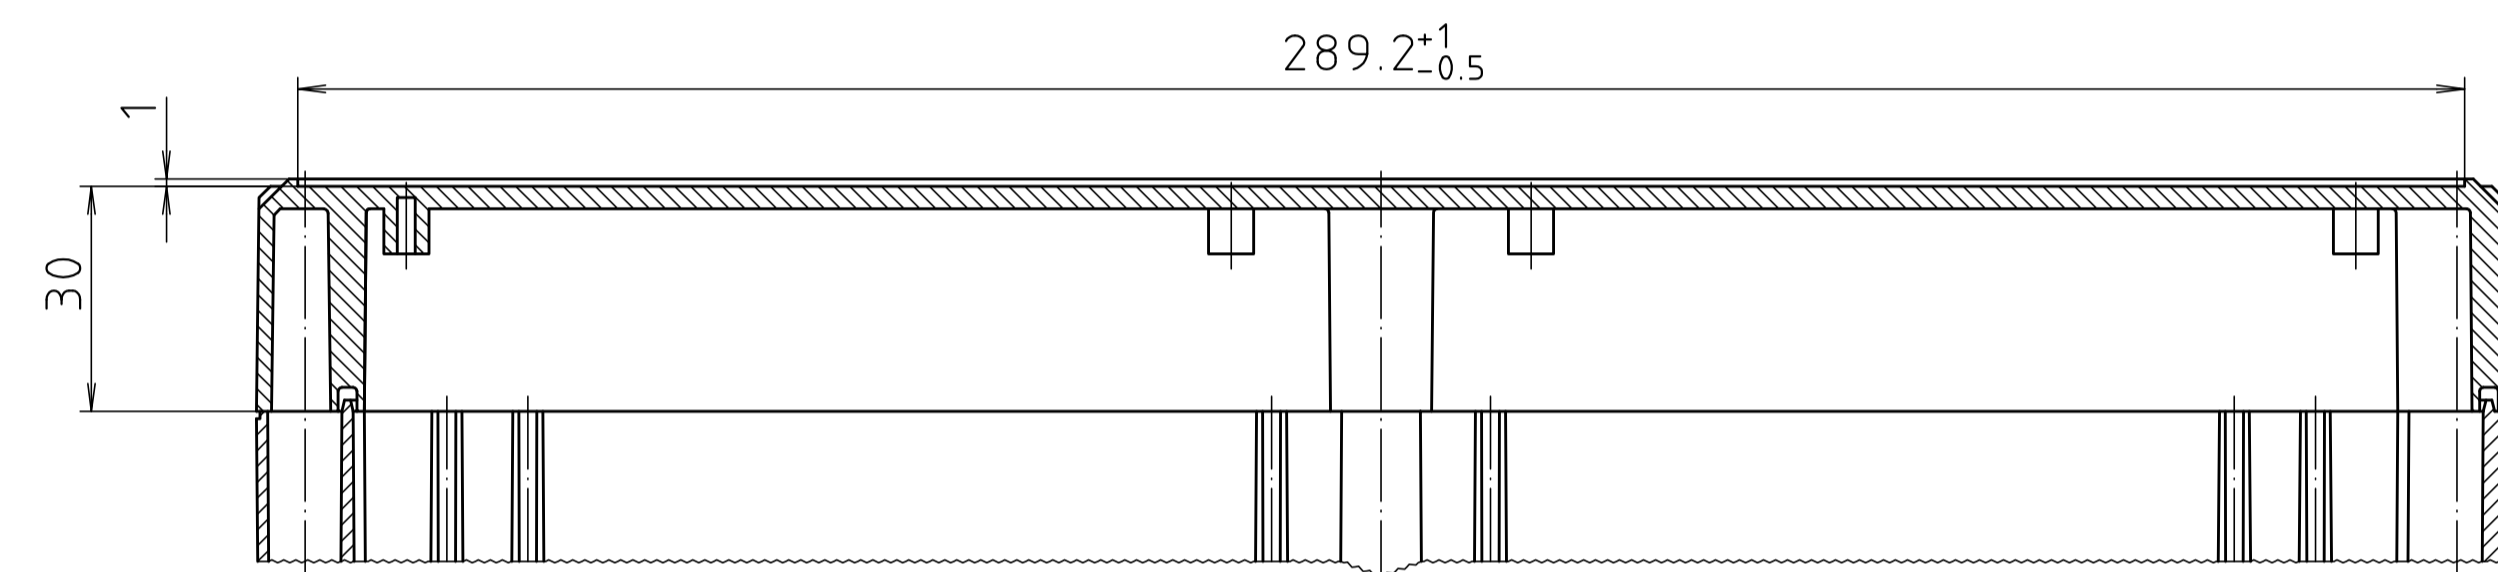

Ausführung EM/ET 247 -LP/
type EM/ET 247 -LP

Maßstab / Scale: 1:1	
Zeichnungs-Nr. / Drawing-No.: 10K 5145.075.03	
Artikel / Article: EM/ET 247 -LP EM/ET 247 F -LP Katalogzeichnung/Catalogue drawing	
3023 A.Nr. / Date:	02.08.02 Datum / Date:
DISK: 2 500 991 Datum / Date: 03.02.93 SM	