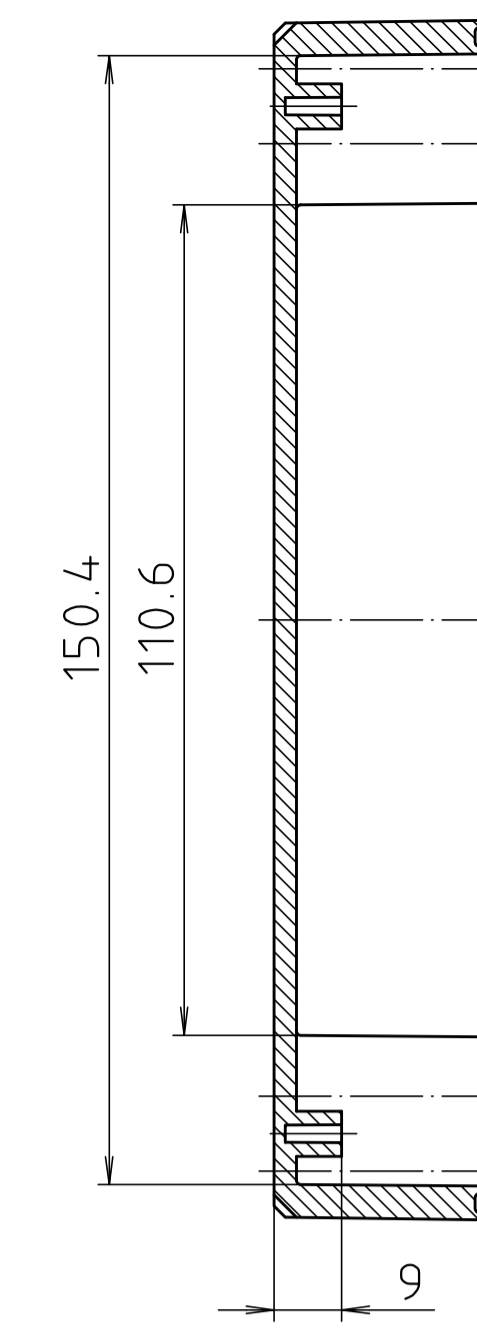

Ausführung EM/ET 247 -LP/
type EM/ET 247 -LP

Maßstab / Scale: 1:1	
Zeichnungs-Nr. / Drawing-No.: 10K 5145.075.03	
Artikel / Article: EM/ET 247 -LP EM/ET 247 F -LP Katalogzeichnung/Catalogue drawing	
3023 A.Nr. / Date:	02.08.02 Datum / Date:
DISK: 2 500 991 Datum / Date: 03.02.93 SM	