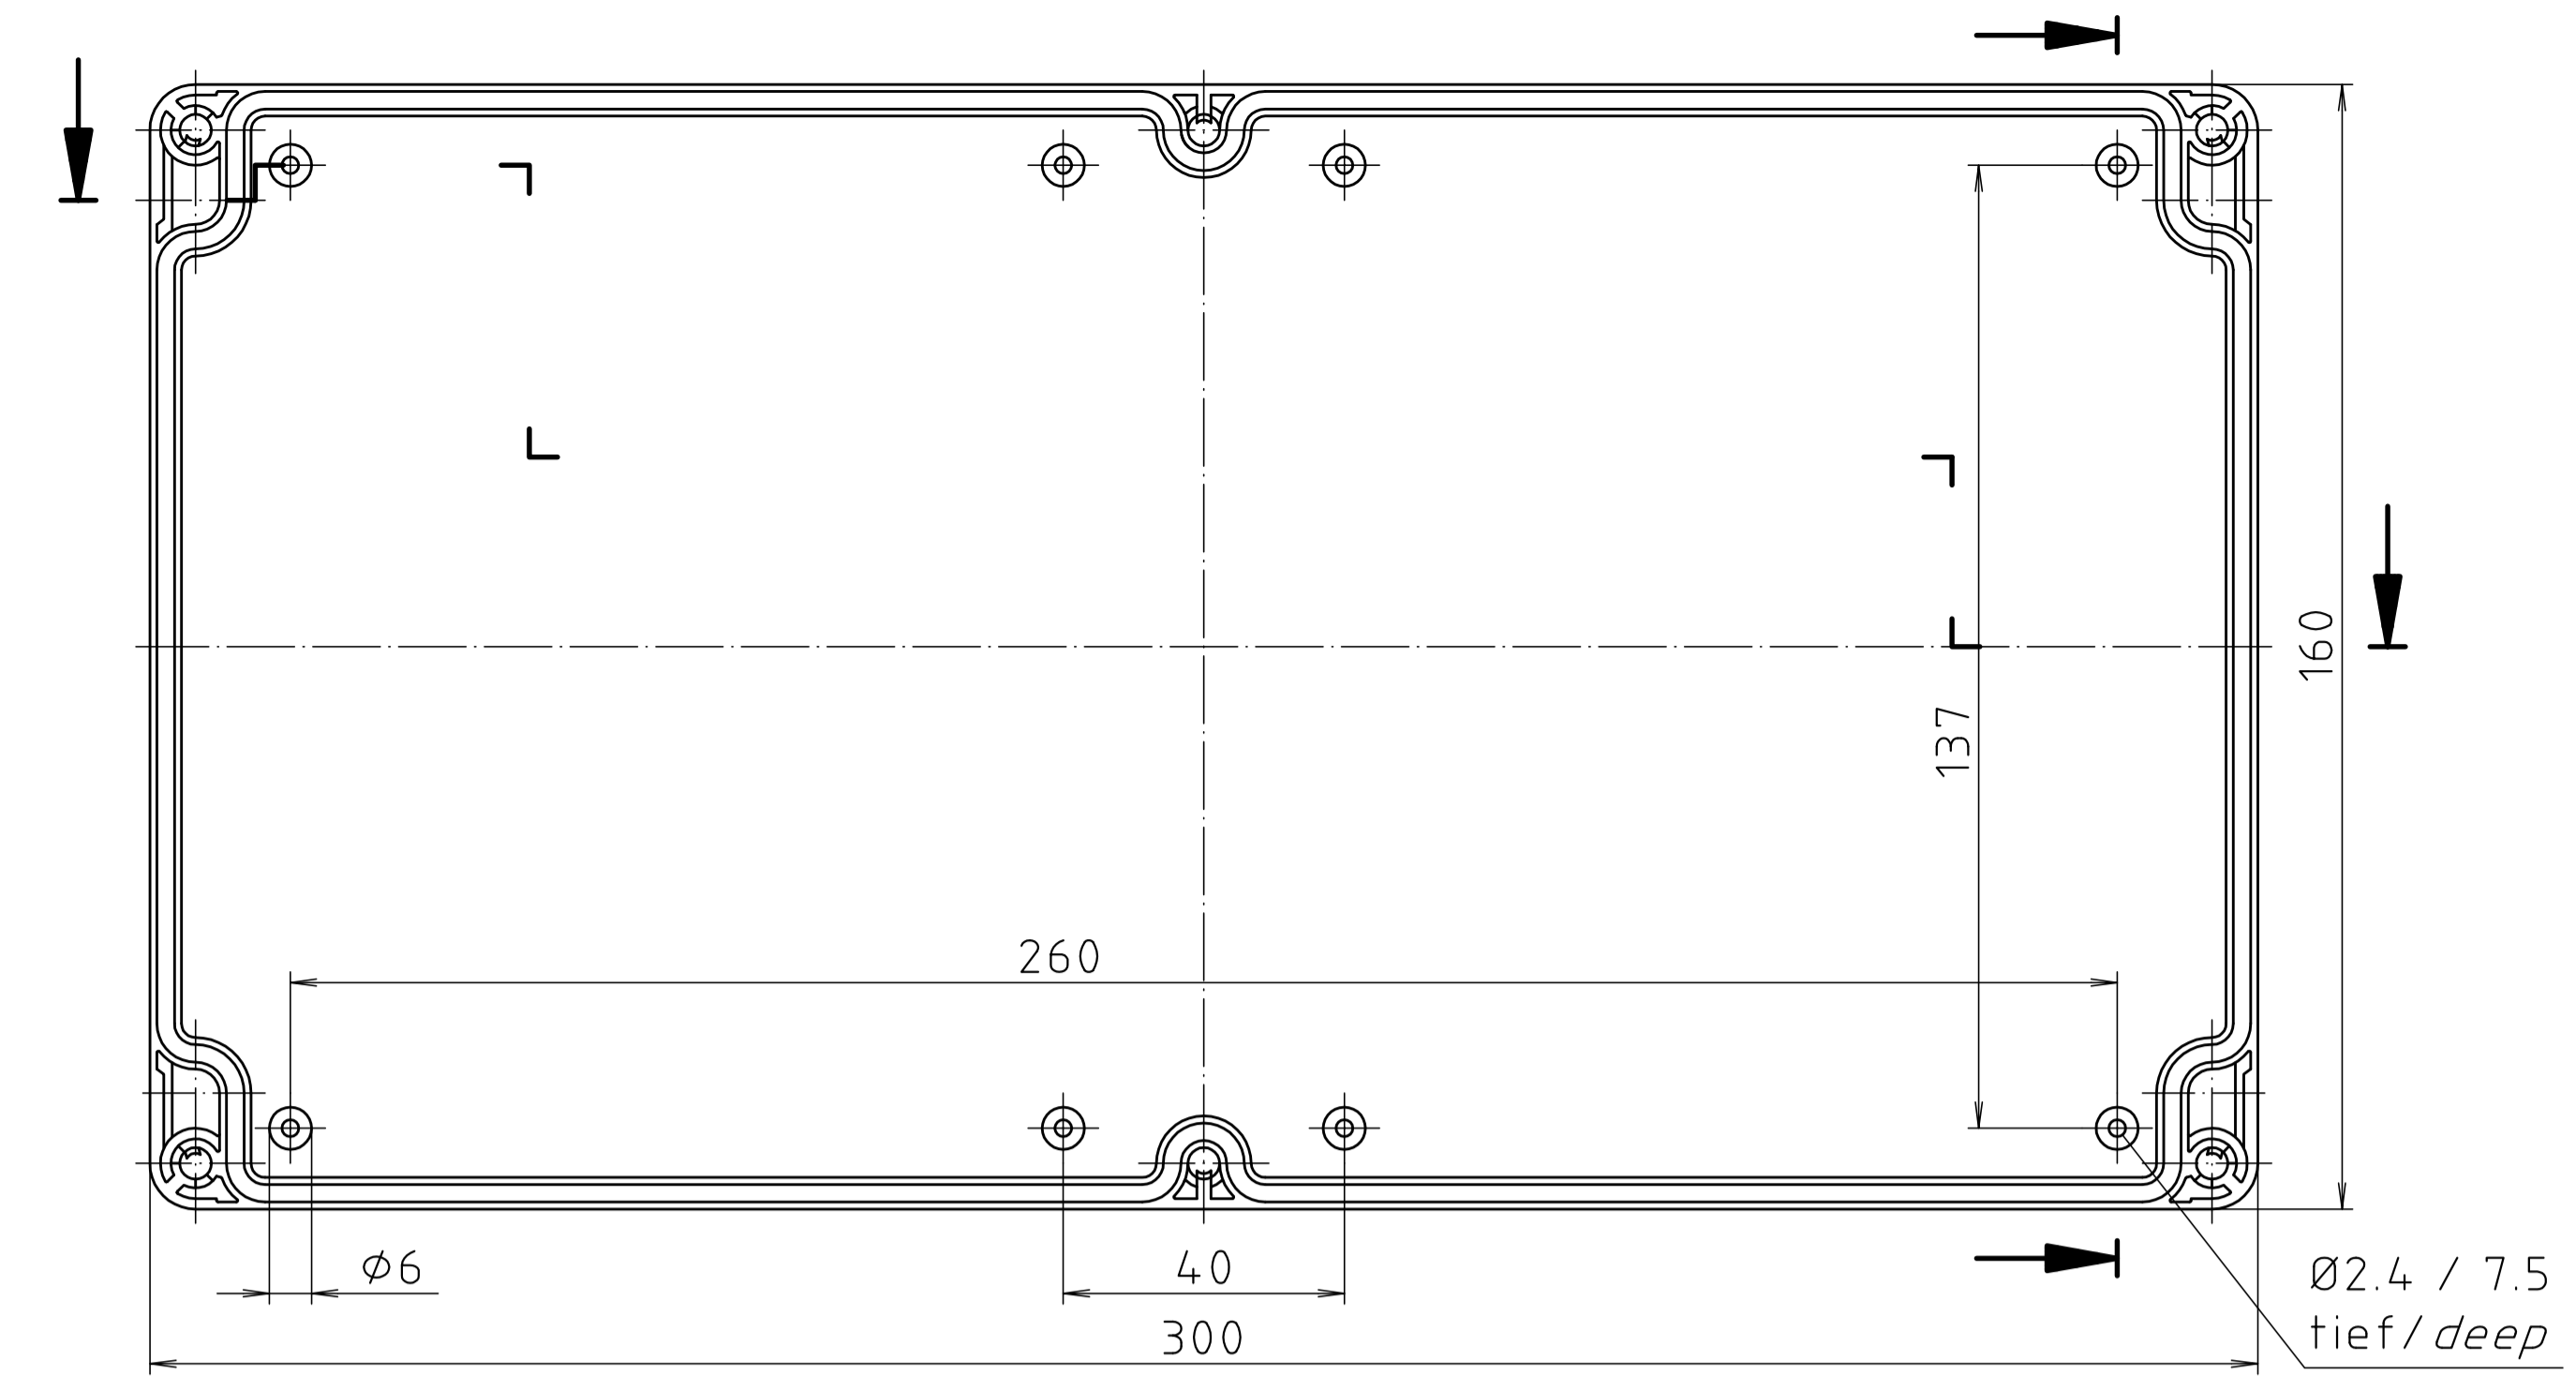

Ausführung EM/ET 247 -LP/
type EM/ET 247 -LP

Maßstab / Scale: 1:1	
Zeichnungs-Nr. / Drawing-No.: 10K 5145.075.03	
Artikel / Article: EM/ET 247 -LP EM/ET 247 F -LP Katalogzeichnung/Catalogue drawing	
3023 A.Nr. / Date:	02.08.02 Datum / Date:
DISK: 2 500 991 Datum / Date: 03.02.93 SM	