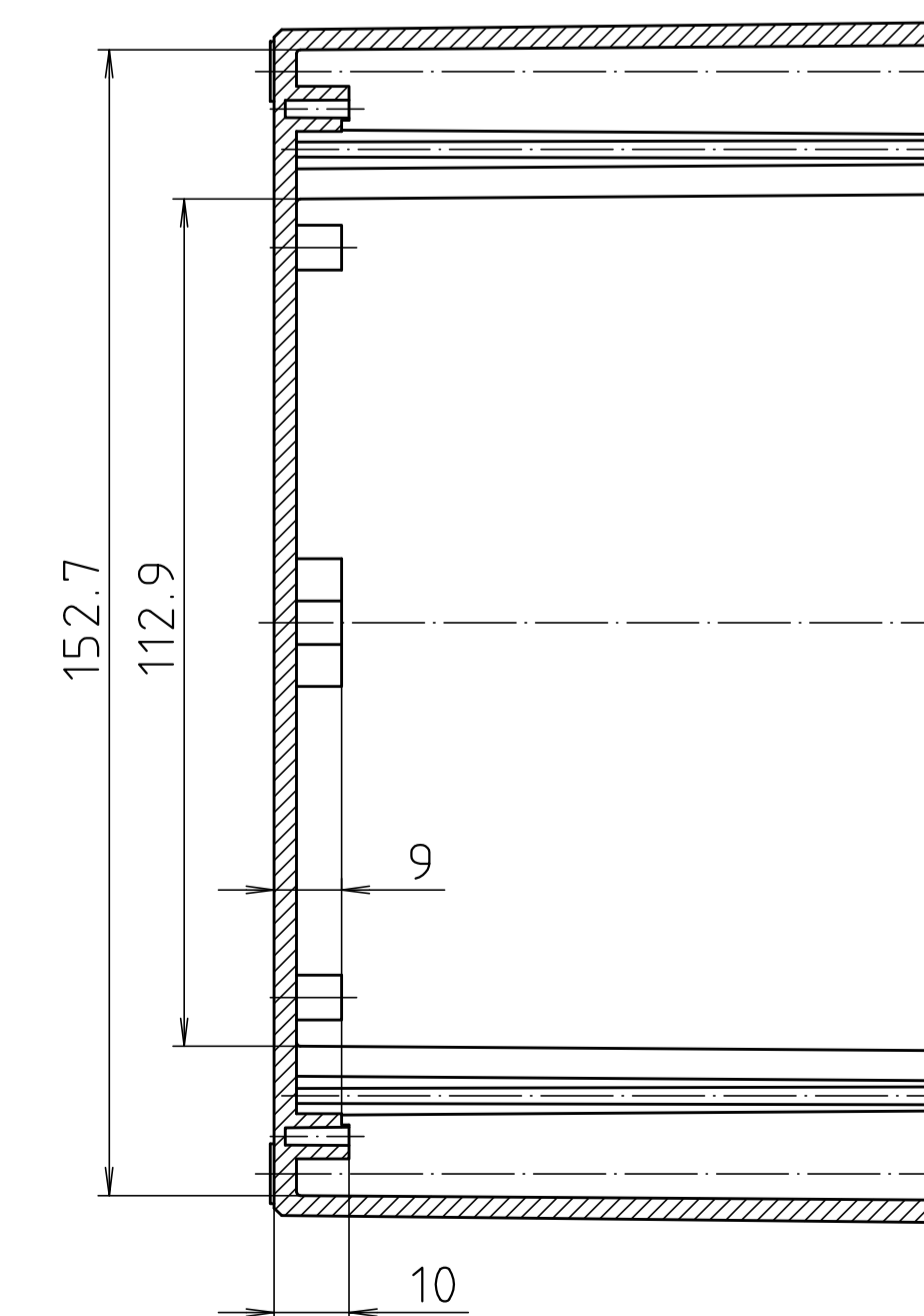

Ausführung EM/ET 247 -LP/
type EM/ET 247 -LP

Maßstab / Scale: 1:1	
Zeichnungs-Nr. / Drawing-No.: 10K 5145.075.03	
Artikel / Article: EM/ET 247 -LP EM/ET 247 F -LP Katalogzeichnung/Catalogue drawing	
3023 A.Nr. / Date:	02.08.02 Datum / Date:
DISK: 2 500 991 Datum / Date: 03.02.93 SM	