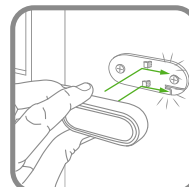

x1

4x AA/LR6

30mm

x1

CR2032

15mm

GB Optional features **DE** Optionale Funktionen **FR** Options disponibles **NL** Opties
FI Valinnaiset ominaisuudet **SK** Voliteľné funkcie **IT** Funzionalità opzionali
ES Opciones disponibles **PT** Funções opcionais **CZ** Volitelné funkce
SE Möjliga funktioner **HU** Opcionális funkciók **PL** Funkcje dodatkowe
HR Dodatne značajke **RO** Caracteristici optionale **SK** Voliteľné funkcie