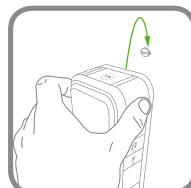

x1

x1

x1

CR2032

x2

x1

GB Getting started DE Erste Schritte FR Démarrage NL Aan de slag FI Aloitusohje
 UK Getting started IT Operazioni preliminari ES Para comenzar PT Para começar
 CZ Úvodní operace SE Förberedelse HU Bevezetés PL Przygotowanie do użycia
 HR Početak rada RO Noițiuni de bază SK Záči name

x1

4x AA/LR6

30mm

x1

CR2032

15mm

GB Optional features **DE** Optionale Funktionen **FR** Options disponibles **NL** Opties
FI Valinnaiset ominaisuudet **SK** Voliteľné funkcie **IT** Funzionalità opzionali
ES Opciones disponibles **PT** Funções opcionais **CZ** Volitelné funkce
SE Möjliga funktioner **HU** Opcionális funkciók **PL** Funkcje dodatkowe
HR Dodatne značajke **RO** Caracteristici optionale **SK** Voliteľné funkcie