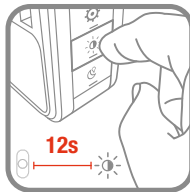

GB Trouble shooting **DE** Fehlerbehebung **FR** Dépannage **NL** Probleemoplossing
FI Vianmääritys **SK** Problemløsning **IT** Risoluzione dei problemi
ES Solución de problemas **PT** Resolução de problemas **CZ** Odstránění poruch
SE Felsökning **HU** Hibakeresés **PL** Usuwanie usterek **HR** Rješavanje problema
RO Depanare **SK** Riešenie problémov

livewell.honeywellhome.com

32305352-001 Rev_D