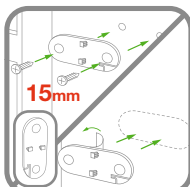

x1

4x AA/LR6

30mm

x1

CR2032

15mm

GB Optional features **DE** Optionale Funktionen **FR** Options disponibles **NL** Opties
FI Valinnaiset ominaisuudet **SK** Voliteľné funkcie **IT** Funzionalità opzionali
ES Opciones disponibles **PT** Funções opcionais **CZ** Volitelné funkce
SE Möjliga funktioner **HU** Opcionális funkciók **PL** Funkcje dodatkowe
HR Dodatne značajke **RO** Caracteristici optionale **SK** Voliteľné funkcie