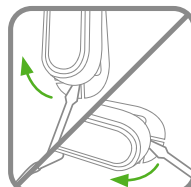

x1

4x AA/LR6

30mm

x1

CR2032

15mm

GB Optional features **DE** Optionale Funktionen **FR** Options disponibles **NL** Opties
FI Valinnaiset ominaisuudet **SK** Voliteľné funkcie **IT** Funzionalità opzionali
ES Opciones disponibles **PT** Funções opcionais **CZ** Volitelné funkce
SE Möjliga funktioner **HU** Opcionális funkciók **PL** Funkcje dodatkowe
HR Dodatne značajke **RO** Caracteristici optionale **SK** Voliteľné funkcie