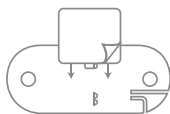

x1

x1

x1

CR2032

x2

x1

GB Getting started DE Erste Schritte FR Démarrage NL Aan de slag FI Aloitusohje
 UK Getting started IT Operazioni preliminari ES Para comenzar PT Para começar
 CZ Úvodní operace SE Förberedelse HU Bevezetés PL Przygotowanie do użycia
 HR Početak rada RO Noițiuni de bază SK Záči name

x1

4x AA/LR6

30mm

x1

CR2032

15mm

GB Optional features **DE** Optionale Funktionen **FR** Options disponibles **NL** Opties
FI Valinnaiset ominaisuudet **SK** Voliteľné funkcie **IT** Funzionalità opzionali
ES Opciones disponibles **PT** Funções opcionais **CZ** Volitelné funkce
SE Möjliga funktioner **HU** Opcionális funkciók **PL** Funkcje dodatkowe
HR Dodatne značajke **RO** Caracteristici optionale **SK** Voliteľné funkcie