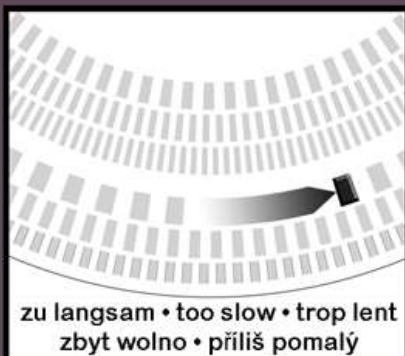

50/60 Hz

~~LED~~

zu schnell • too fast • trop vite
za szybko • příliš rychle

zu langsam • too slow • trop lent
zbyt wolno • příliš pomalý

O.K. !!!

Analogis Perfect Pitch ermöglicht, die korrekte Geschwindigkeit Ihres Plattenspielers zu ermitteln bzw. einzustellen

Analogis Perfect Pitch allows you to check and adjust the perfect speed of your turntable

Analogis Perfect Pitch permet de découvrir la vitesse correcte de son tourne-disque ou de régler

Analogis Perfect Pitch pozwala na precyzyjne ustawienie i sprawdzenie prędkości twojego gramofonu