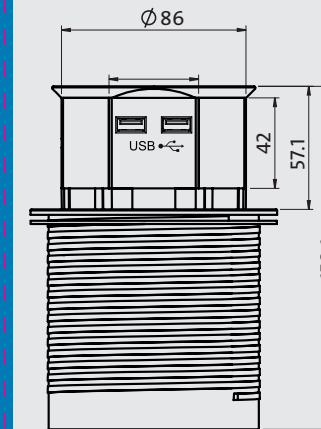

Kopp
GERMANY

DE Buro Steckdosenleiste "Pop Up"

NL Bureau stekkerdoos "Pop Up"

FR Prise de bureau "Pop Up"

www.kopp.eu

2290.0501.1

Heinrich Kopp GmbH
Alzenauer Straße 68
63796 Kahl/Main
DEUTSCHLAND

Kopp Austria GmbH
Th.-Simoneit-Str. 2
4160 Aigen
ÖSTERREICH