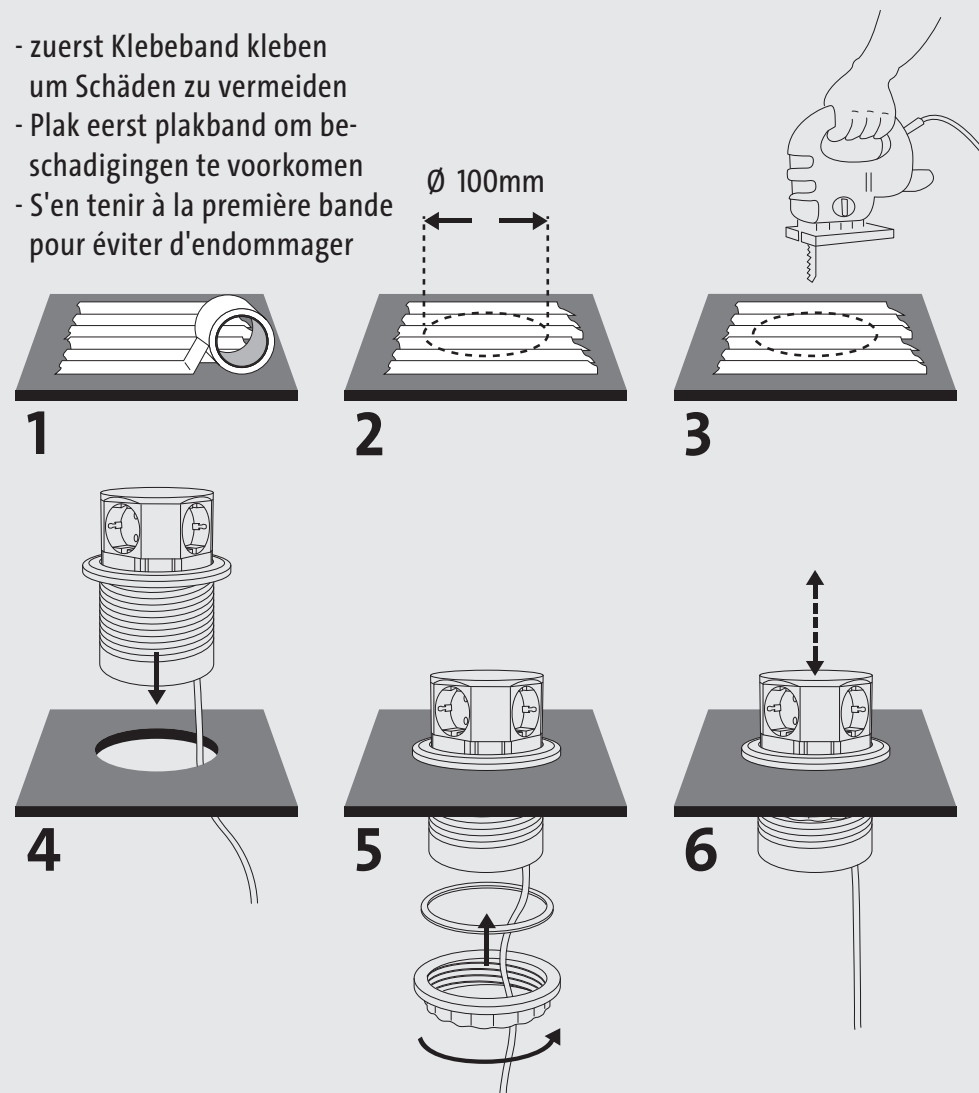

Technische Daten:

- 3x Schutzkontakt-Steckdosen mit Kinderschutz, 16 A, 230 V~, max. 3.500 W
- 2x USB gesamt 2100mA
- 1,5m Zuleitung H05VV-F 3x1,5mm², Gerät zur Verwendung in Räumen

Nicht hintereinander stecken. Nicht abgedeckt betreiben. Spannungsfrei nur bei gezogenem Stecker. Regeln der Elektrotechnik und technischen Daten beachten! Führen Sie keine Änderungen an den Geräten durch! Änderungen auf grund technischen Fortschritts, Normänderungen, veränderter Fertigungsverfahren oder Konstruktionsänderungen bleiben ausdrücklich vorbehalten.

Stekkerdoos

- Robuust en slagvast
- Luxe design
- Hoogwaardige kwaliteit

Technische gegevens:

- 3x geaard met kinderbeveiliging
- 16 A, 230 V~
- max. 3500 W
- 2x USB totaal 2100mA
- 1,5m snoer H05VV-F 3x1,5mm²
- Toestel voor gebruik binnenshuis

Niet aan elkaar koppelen. Niet afgedekt gebruiken. Alleen bij uitgetrokken stekker spanningsvrij. De regels van de elektro-techniek en de technische gegevens naleven. Geen veranderingen aan de toestellen uitvoeren. Veranderingen wegens technische ontwikkelingen, veranderde normen, veranderde productiemethoden of constructiewijzigingen blijven uitdrukkelijk voorbehouden.

Montageanleitung Montage handleiding Notice de montage

- zuerst Klebeband kleben um Schäden zu vermeiden
- Plak eerst plakband om beschadigingen te voorkomen
- S'en tenir à la première bande pour éviter d'endommager

Kopp
GERMANY

DE Buro Steckdosenleiste "Pop Up"

NL Bureau stekkerdoos "Pop Up"

FR Prise de bureau "Pop Up"