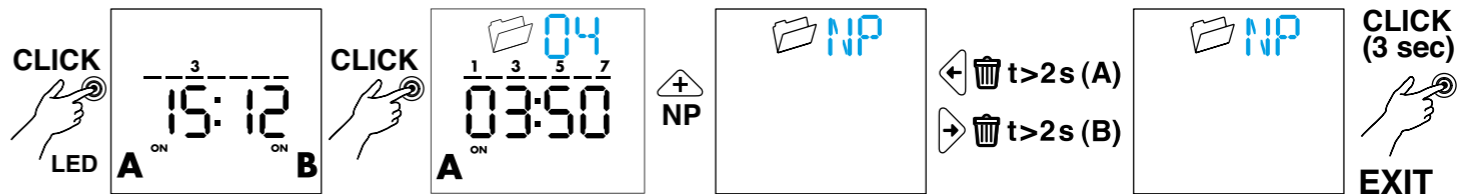

5

IT CANCELLAZIONE DI TUTTI I PROGRAMMI
EN DELETION OF ALL PROGRAM
FR SUPPRESSION DE TOUS LES PROGRAMMES
DE LÖSCHEN ALLER PROGRAMME
NL WISSEN VAN ALLE PROGRAMMA'S
PT DELETAR TODOS OS PROGRAMAS
ES BORRAR TODOS LOS PROGRAMAS

HU AZ ÖSSZES PROGRAM TÖRLÉSE
CS ODSTRANĚNÍ VŠECH PROGRAMŮ
PL USUNIĘCIE WSZYSTKICH PROGRAMÓW
RO ȘTERGE TOATE PROGRAMELE
RU УДАЛЕНИЕ ВСЕХ ПРОГРАММ
EL ΔΙΑΓΡΑΦΗ ΌΛΩΝ ΤΩΝ ΠΡΟΓΡΑΜΜΑΤΩΝ
AR محو كل البرامج