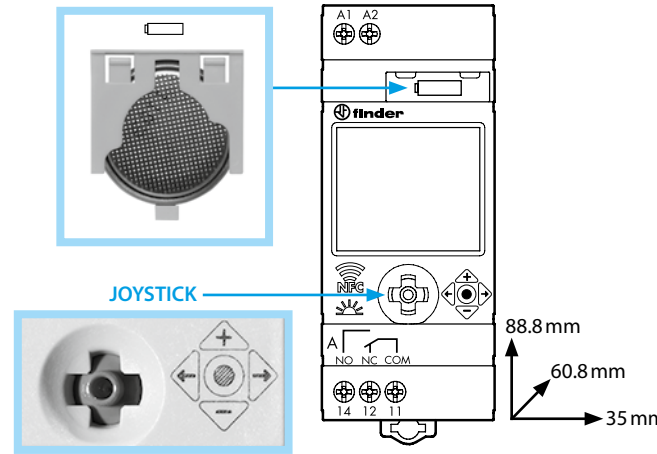

3 PROGRAMMIERUNG (Beispiel)

- 3a ASTRO ON - ASTRO OFF Funktion (18:19 Astro EIN + 10 min. zeitverzögertes Einschalten - 05:20 Astro AUS + 20 min. vorzeitiges Ausschalten); Tage: Mo...Fr
- 3b ON - OFF Funktion (6:25 EIN - 19:15 AUS, Mo, Mi, Fr, So)
- 3c Impulsfunktion (Um 11:00 ein Impuls von 5 s, Mo, Mi, Fr)

4 MANUELLER MODUS

- 4a Manuelles Umschalten ON/OFF (EIN/AUS) Kanal A
- 4b Manuelles Umschalten ON/OFF (EIN/AUS) Kanal B (nur 12.A2)
- 4c Hand-Modus für permanentes ON/OFF (EIN/AUS) Kanal A
- 4d Hand-Modus für permanentes ON/OFF (EIN/AUS) Kanal B (nur 12.A2)

5 Löschen aller Programme

(Bei Typ 12.A2 getrennt für Kanal A oder Kanal B)

6 Löschen eines Programms

HINWEIS

- Batterie auswechselbar: BATTERIE CR 2032 (LiMnO₂) 3V, 230mAh. Produkt erfüllt Artikel 11, EU Dir. 2006/66/CE. Entsorgen Sie die Batterie gemäß den örtlichen Bestimmungen
- Hintergrundbeleuchtetes Display (nur mit angeschlossener Versorgungsspannung)
- Kürzester Schaltintervall: 1 Sekunde (Impulsfunktion)
- ASTRO-Zeiten variieren während des Jahres, die Schaltzeiten bleiben konstant

EN 60669-1/EN 60669-2-1	
	12.Ax.8.230.0000 U_N 110...230 V AC (50/60 Hz)/DC U_{min} - U_{max} 90 V - 264 V (AC/DC) P 2.8 VA (50 Hz)/0.9 W
	12.A2.0.024.0000 U_N 24 (12...24) V AC (50/60 Hz)/DC U_{min} - U_{max} 10 V - 30 V (AC/DC) P 2.2 VA/1.2 W
	1 CO (SPDT) (12.A1) 2 CO (DPDT) (12.A2) 16 A 250 V AC
	AC1 4000 VA AC15 (230 V AC) 750 VA
	(230 V) 2000 W (230 V) 750 W CFL-LED (230 V) 400 W
	(-20...+50)°C
IP20