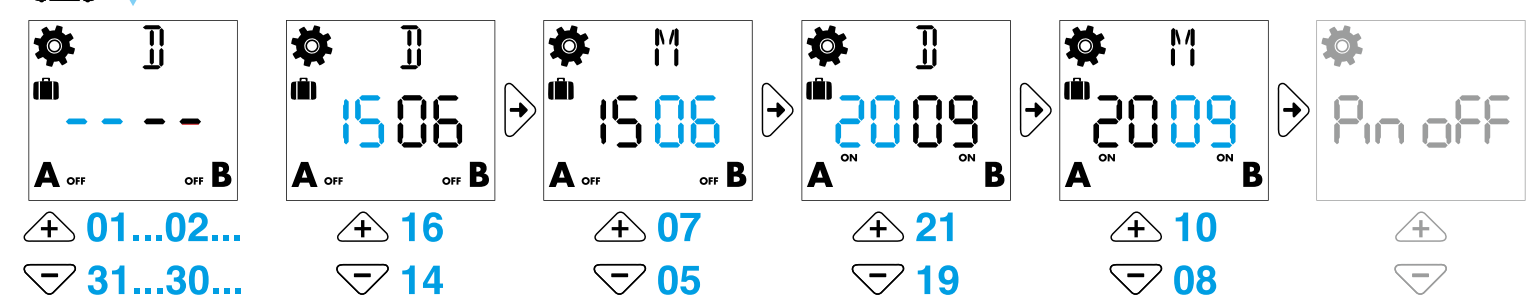

Technischer Support
+49 (0) 6147 2033-220

2

2a

2b

2c

- + NP (XX)
- A ← → B
- | | |
|----|-----------------------|
| IT | NP: NUOVO PROGRAMMA |
| EN | NP: NEW PROGRAM |
| FR | NP: NOUVEAU PROGRAMME |
| DE | NP: NEUES PROGRAMM |
| NL | NP: NIEUW PROGRAMMA |
| PT | NP: NOVO PROGRAMA |
| ES | NP: PROGRAMA NUEVO |
| HU | NP: ÚJ PROGRAM |
| CS | NP: NOVÝ PROGRAM |
| PL | NP: NOWY PROGRAM |
| RO | NP: PROGRAM NOU |
| RU | NP: НОВАЯ ПРОГРАММА |
| EL | NP: ΝΕΟ ΠΡΟΓΡΑΜΜΑ |
| AR | NP: برنامج جديد |
- + ON
 - OFF
 PULSE
 ASTRO ON
 ASTRO OFF