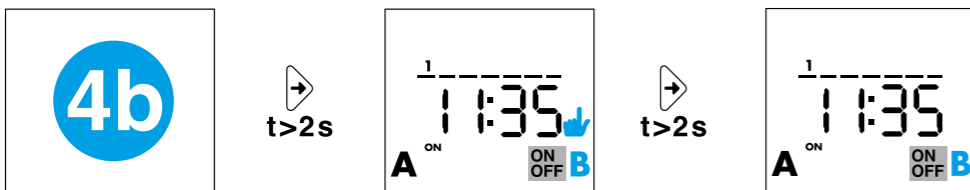

4

4a

4b

4c

4d

5

IT CANCELLAZIONE DI TUTTI I PROGRAMMI
EN DELETION OF ALL PROGRAM
FR SUPPRESSION DE TOUS LES PROGRAMMES
DE LÖSCHEN ALLER PROGRAMME
NL WISSEN VAN ALLE PROGRAMMA'S
PT DELETAR TODOS OS PROGRAMAS
ES BORRAR TODOS LOS PROGRAMAS

HU AZ ÖSSZES PROGRAM TÖRLÉSE
CS ODSTRANĚNÍ VŠECH PROGRAMŮ
PL USUNIĘCIE WSZYSTKICH PROGRAMÓW
RO ȘTERGE TOATE PROGRAMELE
RU УДАЛЕНИЕ ВСЕХ ПРОГРАММ
EL ΔΙΑΓΡΑΦΗ ΌΛΩΝ ΤΩΝ ΠΡΟΓΡΑΜΜΑΤΩΝ
AR محو كل البرامج

6

IT CANCELLAZIONE DI UN SINGOLO PROGRAMMA
EN DELETION OF SINGLE PROGRAM
FR SUPPRESSION D'UN SEUL PROGRAMME
DE LÖSCHEN EINES PROGRAMMES
NL WISSEN VAN EEN ENKEL PROGRAMMA
PT DELETAR UM ÚNICO PROGRAMA
ES BORRAR UN PROGRAMA

HU EGY PROGRAM TÖRLÉSE
CS ODSTRANĚNÍ JEDNOHO PROGRAMU
PL USUNIĘCIE JEDNEGO PROGRAMU
RO ȘTERGE UN SINGUR PROGRAM
RU УДАЛЕНИЕ ОДНОЙ ПРОГРАММЫ
EL ΔΙΑΓΡΑΦΗ ΕΝΟΣ ΠΡΟΓΡΑΜΜΑΤΟΣ
AR محو برنامج واحد