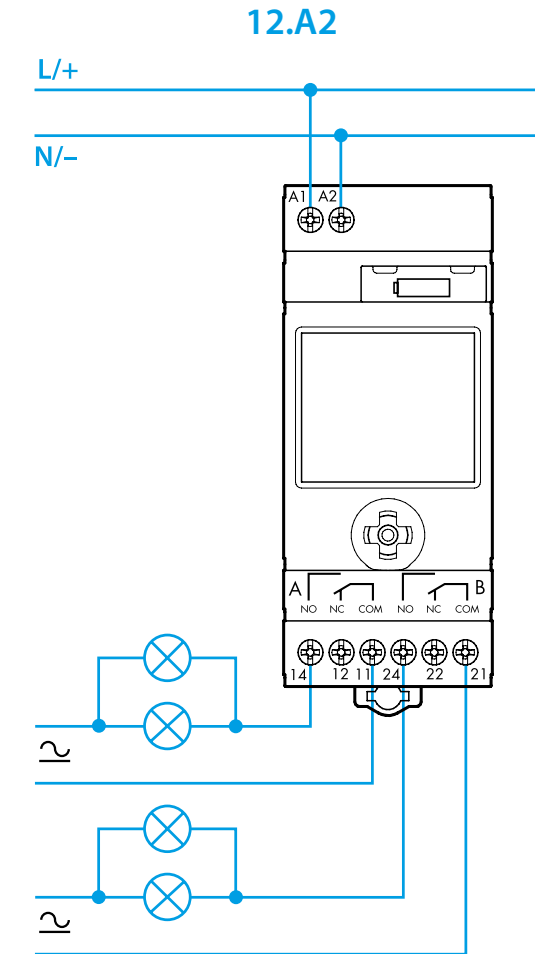

Technischer Support
+49 (0) 6147 2033-220