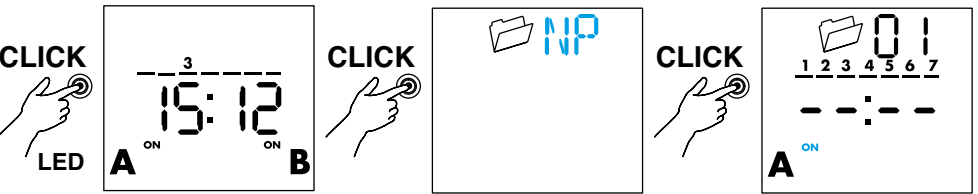

1. + NP (XX)
2. A ← → B

IT	NP: NUOVO PROGRAMMA
EN	NP: NEW PROGRAM
FR	NP: NOUVEAU PROGRAMME
DE	NP: NEUES PROGRAMM
NL	NP: NIEUW PROGRAMMA
PT	NP: NOVO PROGRAMA
ES	NP: PROGRAMA NUEVO
HU	NP: ÚJ PROGRAM
CS	NP: NOVÝ PROGRAM
PL	NP: NOWY PROGRAM
RO	NP: PROGRAM NOU
RU	NP: НОВАЯ ПРОГРАММА
EL	NP: ΝΕΟ ΠΡΟΓΡΑΜΜΑ
AR	NP: برنامج جديد

4. + ON
   - OFF
   PULSE
   ASTRO ON
   ASTRO OFF