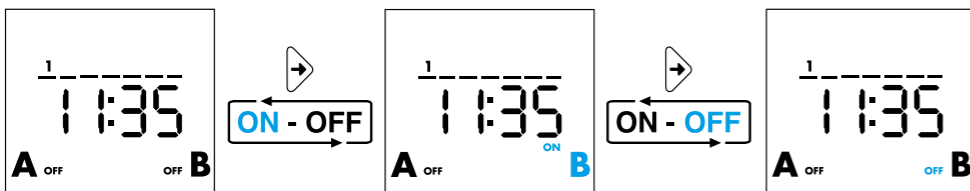

4

4a

4b

4c

4d

5

IT CANCELLAZIONE DI TUTTI I PROGRAMMI
EN DELETION OF ALL PROGRAM
FR SUPPRESSION DE TOUS LES PROGRAMMES
DE LÖSCHEN ALLER PROGRAMME
NL WISSEN VAN ALLE PROGRAMMA'S
PT DELETAR TODOS OS PROGRAMAS
ES BORRAR TODOS LOS PROGRAMAS

HU AZ ÖSSZES PROGRAM TÖRLÉSE
CS ODSTRANĚNÍ VŠECH PROGRAMŮ
PL USUNIĘCIE WSZYSTKICH PROGRAMÓW
RO ȘTERGE TOATE PROGRAMELE
RU УДАЛЕНИЕ ВСЕХ ПРОГРАММ
EL ΔΙΑΓΡΑΦΗ ΌΛΩΝ ΤΩΝ ΠΡΟΓΡΑΜΜΑΤΩΝ
AR محو كل البرامج

6

IT CANCELLAZIONE DI UN SINGOLO PROGRAMMA
EN DELETION OF SINGLE PROGRAM
FR SUPPRESSION D'UN SEUL PROGRAMME
DE LÖSCHEN EINES PROGRAMMES
NL WISSEN VAN EEN ENKEL PROGRAMMA
PT DELETAR UM ÚNICO PROGRAMA
ES BORRAR UN PROGRAMA

HU EGY PROGRAM TÖRLÉSE
CS ODSTRANĚNÍ JEDNOHO PROGRAMU
PL USUNIĘCIE JEDNEGO PROGRAMU
RO ȘTERGE UN SINGUR PROGRAM
RU УДАЛЕНИЕ ОДНОЙ ПРОГРАММЫ
EL ΔΙΑΓΡΑΦΗ ΕΝΟΣ ΠΡΟΓΡΑΜΜΑΤΟΣ
AR محو برنامج واحد