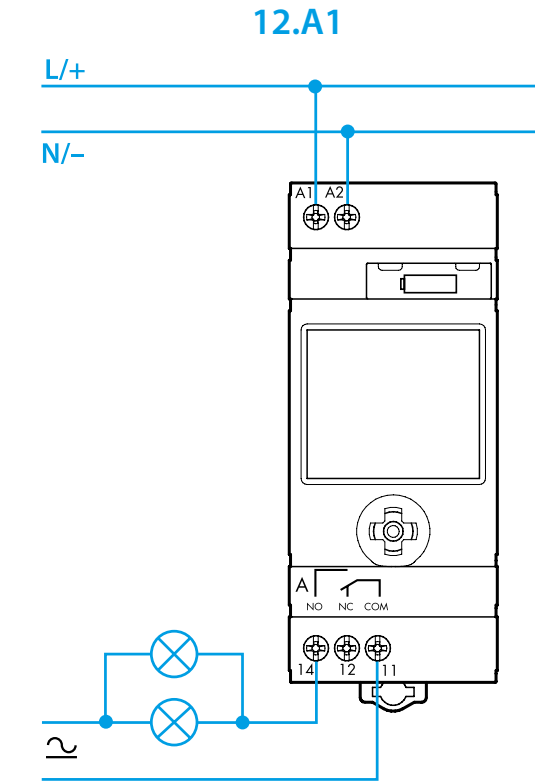

Technischer Support
+49 (0) 6147 2033-220