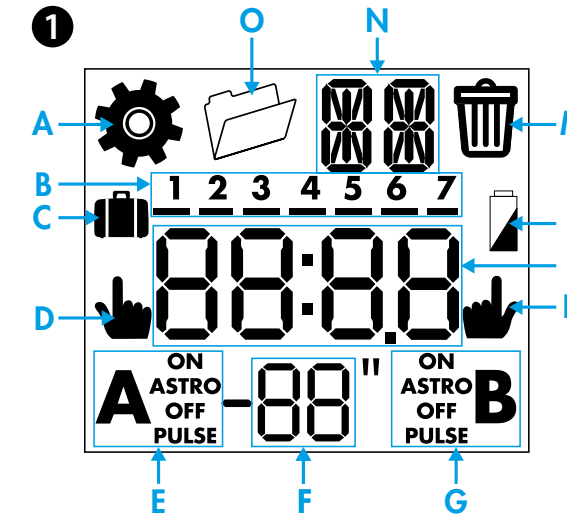

3 PROGRAMMIERUNG (Beispiel)

- 3a ASTRO ON - ASTRO OFF Funktion (18:19 Astro EIN + 10 min. zeitverzögertes Einschalten - 05:20 Astro AUS + 20 min. vorzeitiges Ausschalten); Tage: Mo...Fr
- 3b ON - OFF Funktion (6:25 EIN - 19:15 AUS, Mo, Mi, Fr, So)
- 3c Impulsfunktion (Um 11:00 ein Impuls von 5 s, Mo, Mi, Fr)

4 MANUELLER MODUS

- 4a Manuelles Umschalten ON/OFF (EIN/AUS) Kanal A
- 4b Manuelles Umschalten ON/OFF (EIN/AUS) Kanal B (nur 12.A2)
- 4c Hand-Modus für permanentes ON/OFF (EIN/AUS) Kanal A
- 4d Hand-Modus für permanentes ON/OFF (EIN/AUS) Kanal B (nur 12.A2)

5 Löschen aller Programme

(Bei Typ 12.A2 getrennt für Kanal A oder Kanal B)

6 Löschen eines Programms

HINWEIS

- Batterie auswechselbar: BATTERIE CR 2032 (LiMnO₂) 3V, 230mAh. Produkt erfüllt Artikel 11, EU Dir. 2006/66/CE. Entsorgen Sie die Batterie gemäß den örtlichen Bestimmungen
- Hintergrundbeleuchtetes Display (nur mit angeschlossener Versorgungsspannung)
- Kürzester Schaltintervall: 1 Sekunde (Impulsfunktion)
- ASTRO-Zeiten variieren während des Jahres, die Schaltzeiten bleiben konstant

EN 60669-1/EN 60669-2-1	
	12.Ax.8.230.0000 U_N 110...230 V AC (50/60 Hz)/DC U_{min} - U_{max} 90 V - 264 V (AC/DC) P 2.8 VA (50 Hz)/0.9 W
	12.A2.0.024.0000 U_N 24 (12...24) V AC (50/60 Hz)/DC U_{min} - U_{max} 10 V - 30 V (AC/DC) P 2.2 VA/1.2 W
	1 CO (SPDT) (12.A1) 2 CO (DPDT) (12.A2) 16 A 250 V AC
	AC1 4000 VA AC15 (230 V AC) 750 VA
	(230 V) 2000 W (230 V) 750 W CFL-LED (230 V) 400 W
	(-20...+50)°C
IP20