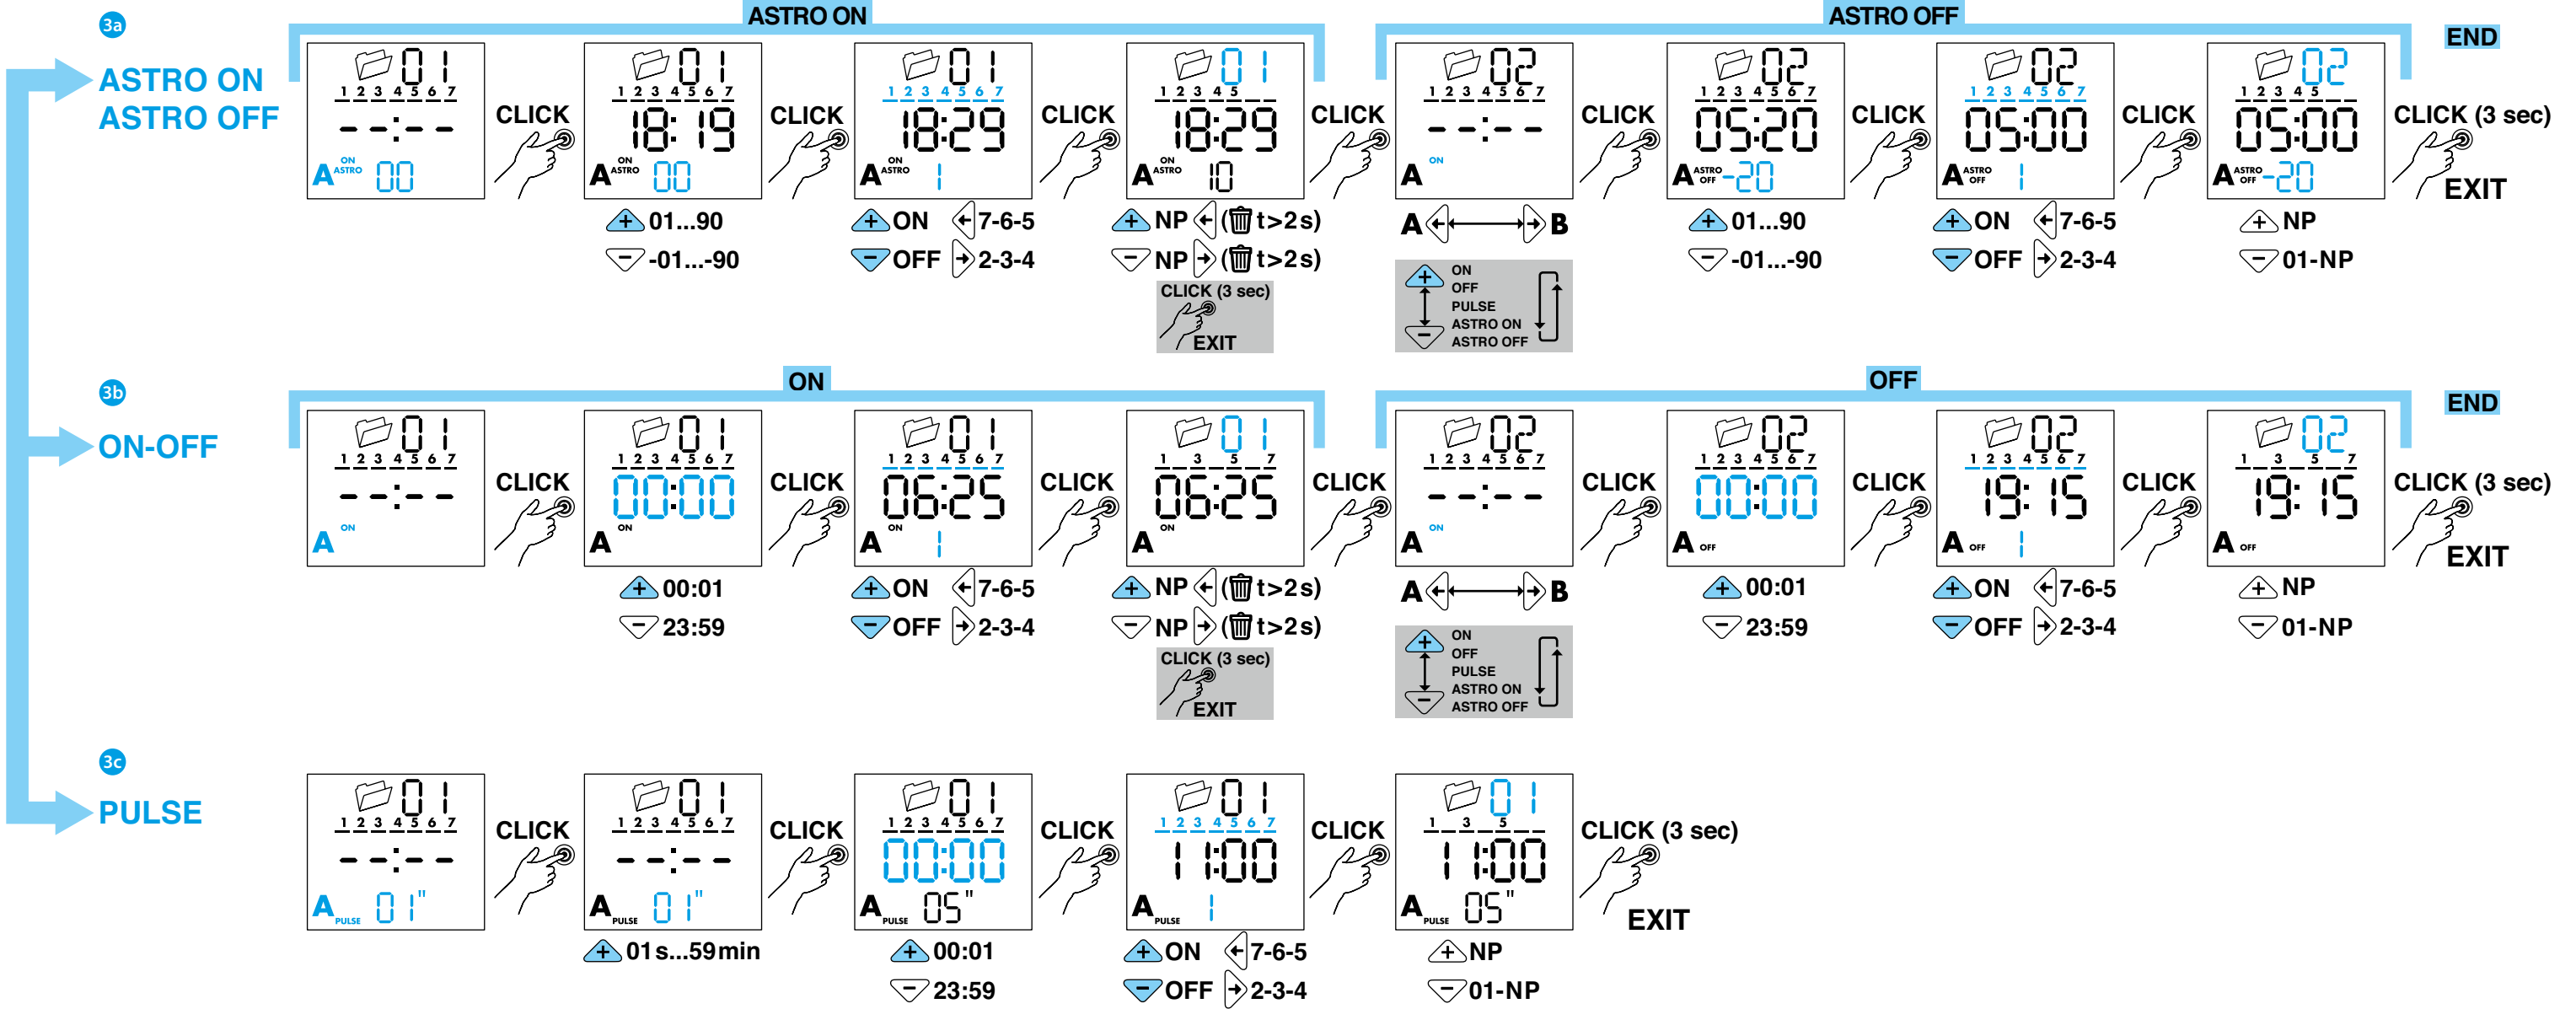

1. + NP (XX)
2. A ← → B

IT	NP: NUOVO PROGRAMMA
EN	NP: NEW PROGRAM
FR	NP: NOUVEAU PROGRAMME
DE	NP: NEUES PROGRAMM
NL	NP: NIEUW PROGRAMMA
PT	NP: NOVO PROGRAMA
ES	NP: PROGRAMA NUEVO
HU	NP: ÚJ PROGRAM
CS	NP: NOVÝ PROGRAM
PL	NP: NOWY PROGRAM
RO	NP: PROGRAM NOU
RU	NP: НОВАЯ ПРОГРАММА
EL	NP: ΝΕΟ ΠΡΟΓΡΑΜΜΑ
AR	NP: برنامج جديد

4. + ON
   - OFF
   PULSE
   ASTRO ON
   ASTRO OFF