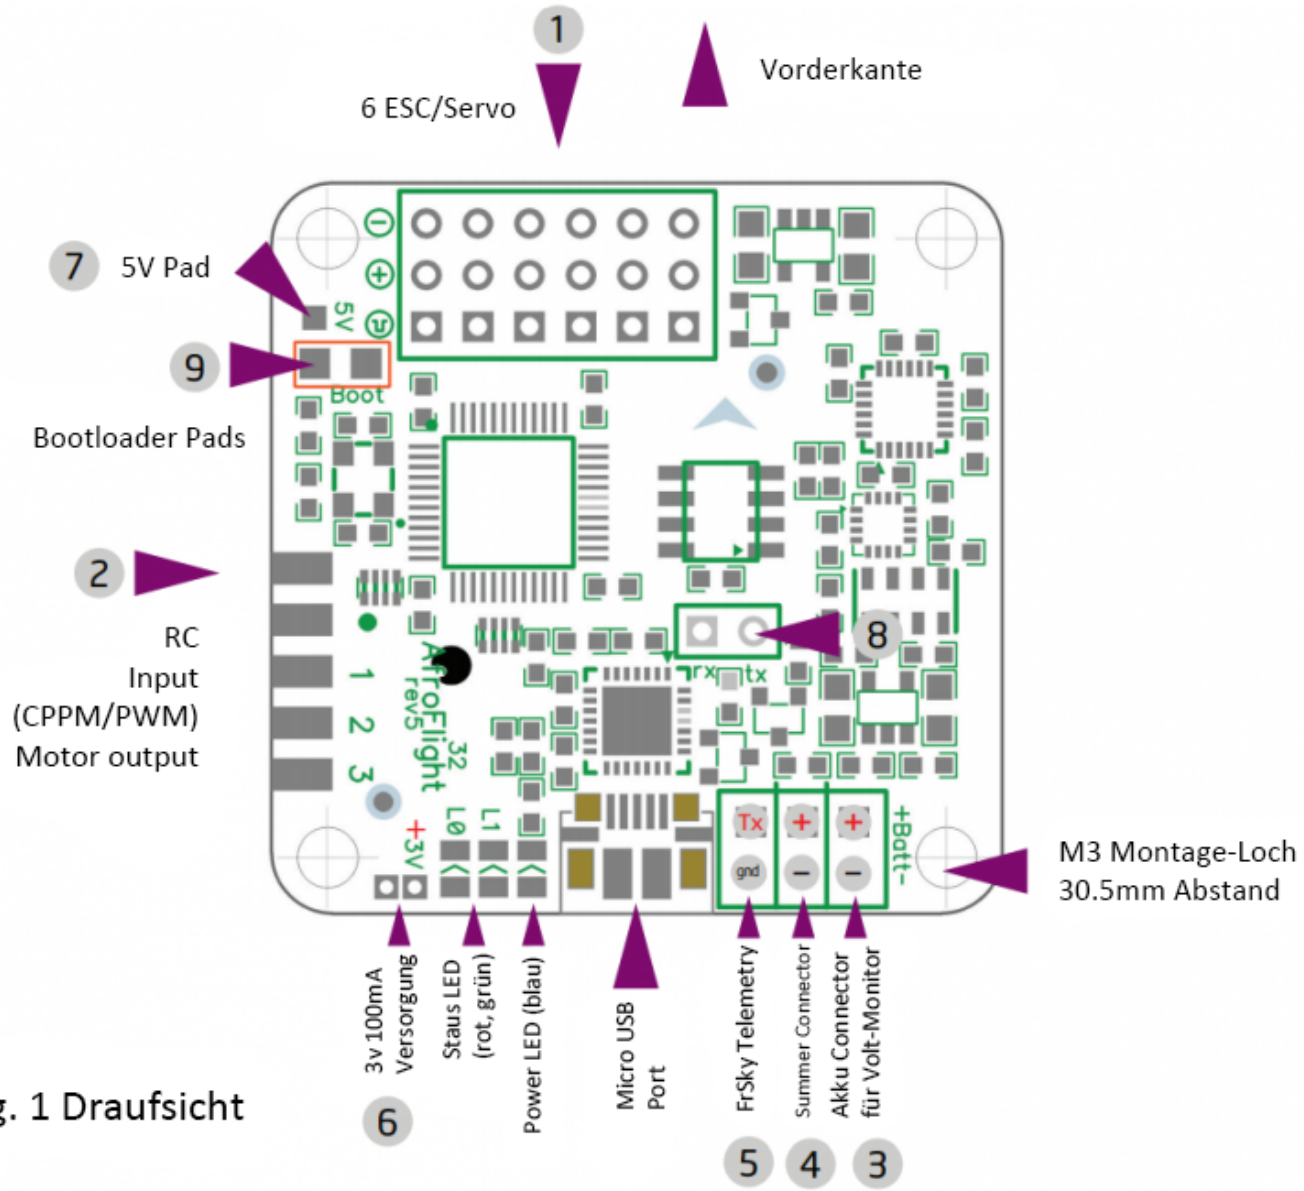

**Anschlussplan NAZE32 (Bausatz)
Flugsteuerung für Multicopter**

Fig. 1 Draufsicht