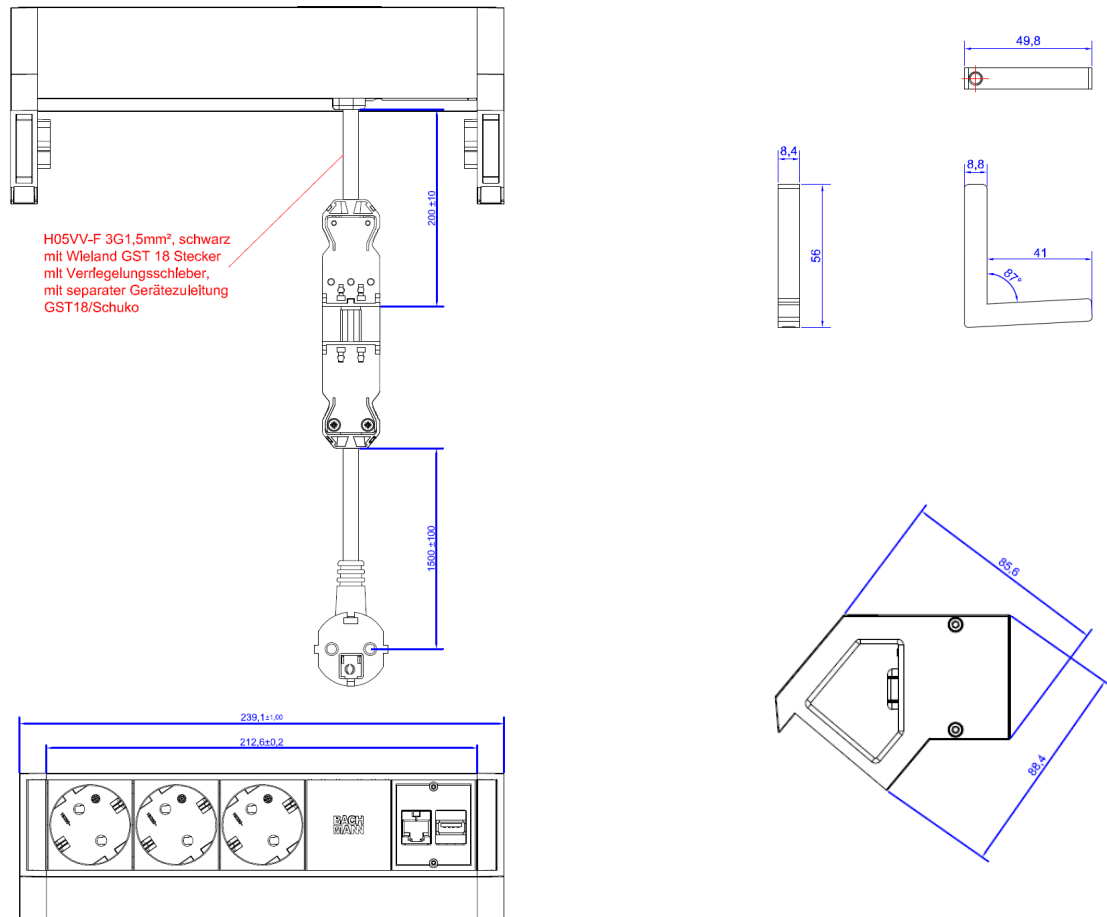

Skizze / Bild

<p>DESK2 3xSchutzkontaktsteckdosen mit 0,2m H05VV-F3G1,5mm² mit GST18/3 Stecker + 1,5m separate Netzleitung GST18/Schuko 1xCAT 6 und 1xUSB</p>	<p>DESK2 3xGerman type sockets with 0,2m H05VV-F3G1,5mm² with GST18/3 plug + 1,5m separate power line GST18/Schuko 1xCAT 6 and 1xUSB</p>
<p>Steckdosen:</p> <ul style="list-style-type: none"> Nach IEC 60884, VDE 0620-1 2-polig mit Schutzkontakt, mit Kinderschutz 16A/3680W, AC250V, IP20, 35° schwarz 	<p>Steckdosen:</p> <ul style="list-style-type: none"> According IEC 60884, VDE 0620-1 2-pole with earthing contact, incl. child protection 16A/3680W, AC250V, IP20, 35° Black
<p>Custom Module:</p> <ul style="list-style-type: none"> 1xRJ45,Verbinder CAT6 Buchse / Buchse (940.083) 1xUSB 3.0, Verbinder A/A , Keystone Modul (917.120) 	<p>Custom Module:</p> <ul style="list-style-type: none"> 1xRJ45,connector CAT6 female / female (940.083) 1xUSB 3.0, connector A/A , Keystone Modul (917.120)
<p>Anschluss:</p> <ul style="list-style-type: none"> Nicht wiederanschließbar, Endkappen genietet 0,2m H05VV-F3G 1,5mm² schwarz mit Wieland GST18/3 Stecker schwarz verriegelbar 1,5m separate Netzleitung GST18/Schuko (375.000) 	<p>Connection:</p> <ul style="list-style-type: none"> Non-rewireable, riveted endcaps 0,2m H05VV-F3G 1,5mm² black with Wieland GST18/3 plug black lockable 1,5m separate power line GST18/Schuko (375.000)
<p>Befestigung:</p> <ul style="list-style-type: none"> Über Haltewinkel (schwarz) 	<p>Mounting:</p> <ul style="list-style-type: none"> Via holding flanges (black)
<p>Material:</p> <ul style="list-style-type: none"> Kunststoff: PA6 GF 30 V1 , Glühdraht-Prüfung bis 850°C Profil und Rückenblende: Aluminium 	<p>Material:</p> <ul style="list-style-type: none"> Plastic: PA6 GF 30 V1, glow wire resistant up to 850°C Profile and back cover: Aluminum
<p>Lackierung (Endkappen, Profil und Rückenblende):</p> <ul style="list-style-type: none"> INOX 	<p>Painting (endcaps, profile and back cover):</p> <ul style="list-style-type: none"> INOX
<p>Abmessungen:</p> <ul style="list-style-type: none"> Gemäß Zeichnung 	<p>Measurements:</p> <ul style="list-style-type: none"> According to drawing
<p>Lieferform:</p> <ul style="list-style-type: none"> In Kartonbox verpackt 	<p>Packing:</p> <ul style="list-style-type: none"> In carton box
<p>Lieferumfang:</p> <ul style="list-style-type: none"> 1x Steckdosenleiste 2x Haltewinkel (Schwarz) 	<p>Extent of delivery:</p> <ul style="list-style-type: none"> 1x socket strip 2x holding brackets (black)