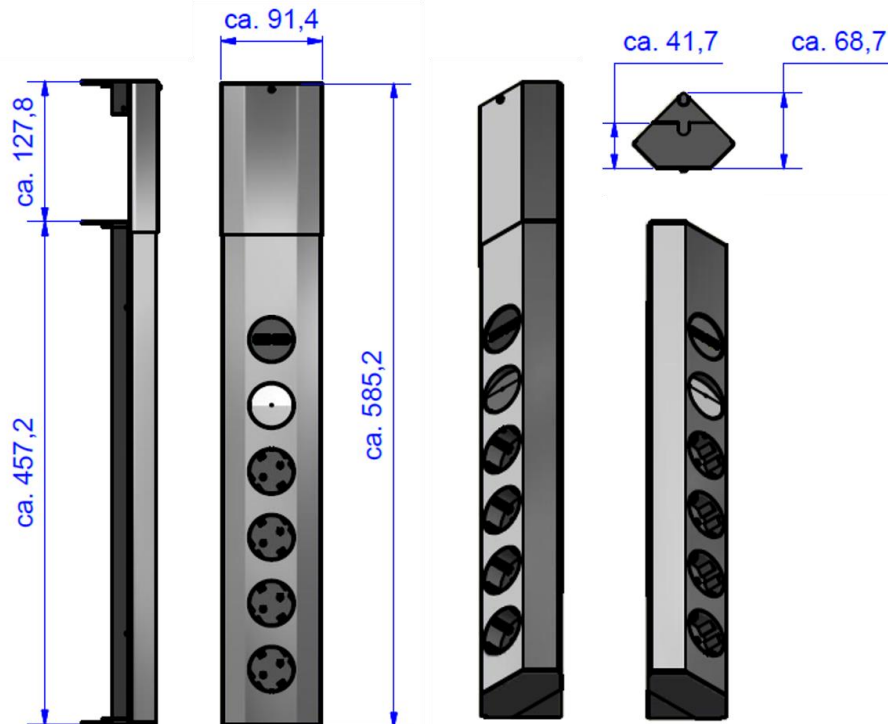

Skizze / Bild

CASIA Steckdosenleiste zur Wand- und Eckmontage	CASIA Socket outlet for wall and corner installation
<b>Beschreibung:</b> <ul style="list-style-type: none"> <li>• Universell einsetzbare Elektrifizierungseinheit</li> <li>• Montage in der Ecke oder an der Wand</li> <li>• Die CASIA verfügt über vier Schutzkontaktsteckdosen, einen Schalter und einen USB-Doppelcharger</li> <li>• Nachträglicher Einbau möglich</li> </ul>	<b>Description:</b> <ul style="list-style-type: none"> <li>• Universal electrification unit</li> <li>• The unit can be mounted in the corner as well as on the wall</li> <li>• The CASIA has four German type sockets, one switch and one USB double charger</li> <li>• Suitable for retrofitting</li> </ul>
<b>Steckdosen:</b> <ul style="list-style-type: none"> <li>• Nach IEC 60884, VDE 0620-1</li> <li>• 2-polig mit Schutzkontakt</li> <li>• 16A/3680W, AC250V, IP20, mit Kinderschutz, schwarz</li> <li>• Mit Schalter</li> </ul>	<b>Sockets:</b> <ul style="list-style-type: none"> <li>• According to IEC 60884, VDE 0620-1</li> <li>• 2-pole with earthing contact</li> <li>• 16A/3680W, AC250V, IP20, with child protection, black</li> <li>• With switch</li> </ul>
<b>USB-Charger</b> <ul style="list-style-type: none"> <li>• Doppelcharger 5,2 V / 2,15 A</li> </ul>	<b>USB charger</b> <ul style="list-style-type: none"> <li>• Double charger 5,2 V / 2,15 A</li> </ul>
<b>Leitung:</b> <ul style="list-style-type: none"> <li>• 2,0m H05VV-F 3G1,5mm<sup>2</sup> schwarz</li> <li>• Mit beigelegtem Schutzkontakt-Montagestecker schwarz</li> </ul>	<b>Connection:</b> <ul style="list-style-type: none"> <li>• 2,0m H05VV-F 3G1,5mm<sup>2</sup> black</li> <li>• German type mounting plug black enclosed</li> </ul>
<b>Material:</b> <ul style="list-style-type: none"> <li>• Grundkörper/Steckdosenteile: Kunststoff PA6</li> <li>• Frontblende: Aluminiumprofil gebürstet</li> </ul>	<b>Material:</b> <ul style="list-style-type: none"> <li>• Base body/Socket outlet: Plastic PA6</li> <li>• Front panel: Aluminium brushed semi-glossy</li> </ul>
<b>Abmessungen:</b> <ul style="list-style-type: none"> <li>• Höhe inkl. Ausgleichsprofil: ca. 585 mm</li> <li>• Höhe ohne Ausgleichsprofil: ca. 458 mm</li> <li>• Tiefe bei Wandmontage: ca. 42 mm</li> <li>• Tiefe bei Eckmontage: ca. 69 mm</li> <li>• Breite: ca. 92 mm</li> </ul>	<b>Measurements:</b> <ul style="list-style-type: none"> <li>• Height incl. adjustment profile: approx. 585 mm</li> <li>• Height without adjustment profile: approx. 458 mm</li> <li>• Depth for wall installation: approx. 42 mm</li> <li>• Depth for corner installation: approx. 69 mm</li> <li>• Width: approx. 92 mm</li> </ul>
<b>Einsatzbedingungen:</b> <ul style="list-style-type: none"> <li>• Lagerung und Transport von -5°C bis 40°C</li> <li>• Montage und Einsatz von -5°C bis 40°C</li> </ul>	<b>Conditions of use:</b> <ul style="list-style-type: none"> <li>• Stock and transport from -5°C up to 40°C</li> <li>• Installation and use from -5°C up to 40°C</li> </ul>
<b>Lieferform:</b> <ul style="list-style-type: none"> <li>• In Kartonbox verpackt</li> </ul>	<b>Delivery form:</b> <ul style="list-style-type: none"> <li>• Packed in carton box</li> </ul>
<b>Lieferumfang:</b> <ul style="list-style-type: none"> <li>• 1x Steckdosenleiste zur Wand- und Eckmontage</li> <li>• 1x Höhenausgleichsprofil</li> <li>• 1x Montageanleitung</li> <li>• 1x Montagestecker</li> </ul>	<b>Scope of delivery:</b> <ul style="list-style-type: none"> <li>• 1x Socket outlet for wall and corner installation</li> <li>• 1x Height adjustment profile</li> <li>• 1x Assembly instructions</li> <li>• 1x Mounting plug</li> </ul>