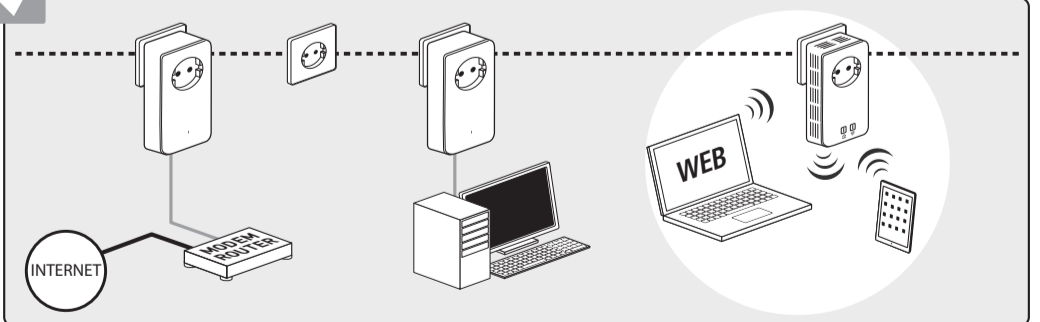

EN: Select an easily accessible power socket from your home.

3

DE: Drücken Sie für eine Sekunde den Verschlüsselungsknopf an einem zuvor installierten Adapter und innerhalb von zwei Minuten an Ihrem neuen Adapter.

EN: Press the encryption button of a formerly installed adapter for one second, and within 2 minutes the new adapter.

4a

Smartphone

✓

4b

Notebook

i

Konfigurieren Sie Ihren Adapter / Configure your adapter