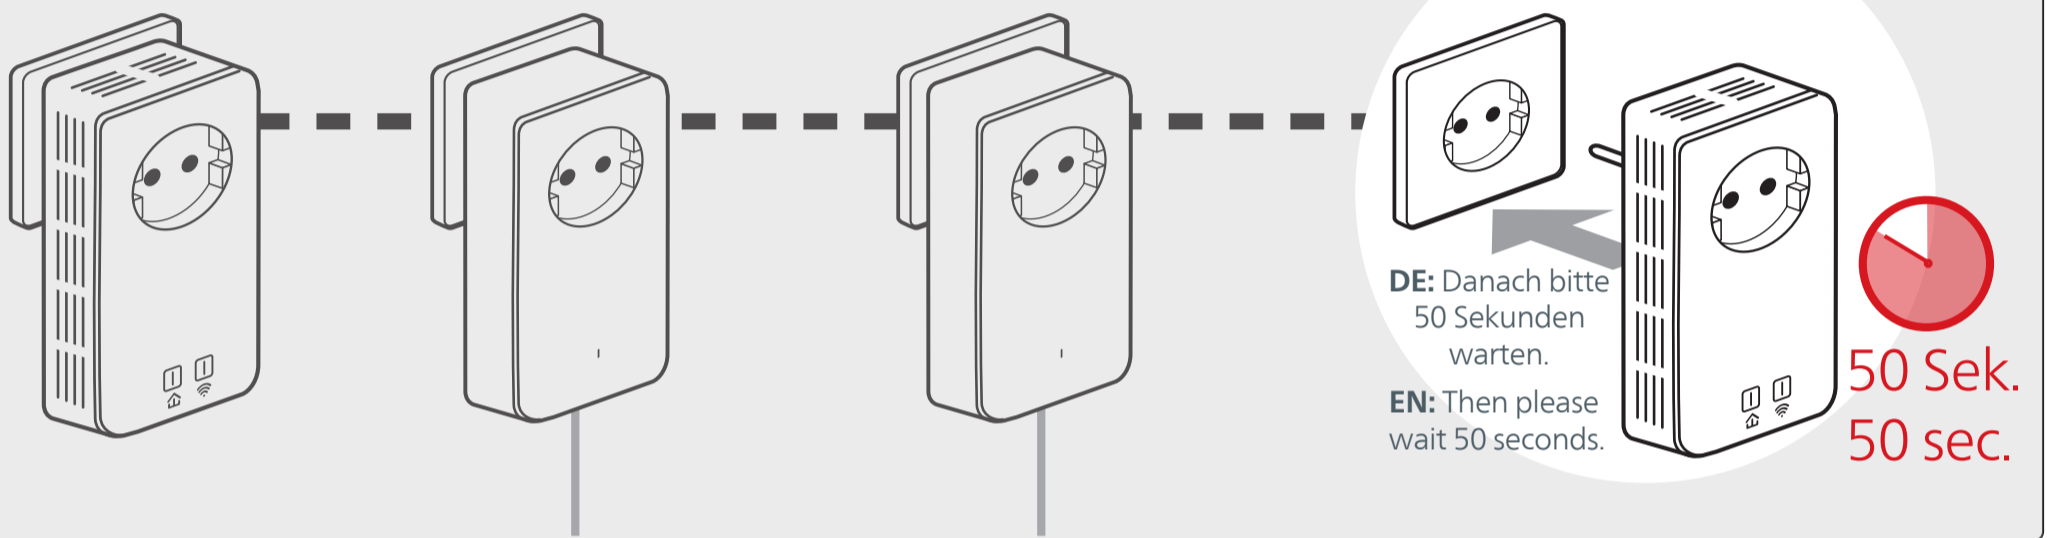

There's an app for even greater convenience.
Complete Powerline control on your smartphone.

Compatible with all adapters of the 200/500/550/
650/1200 Mbps product series from devolo

1

2

DE: Wählen Sie eine leicht zugängliche Steckdose in Ihrem Zuhause aus.

EN: Select an easily accessible power socket from your home.

3

DE: Drücken Sie für eine Sekunde den Verschlüsselungsknopf an einem zuvor installierten Adapter und innerhalb von zwei Minuten an Ihrem neuen Adapter.