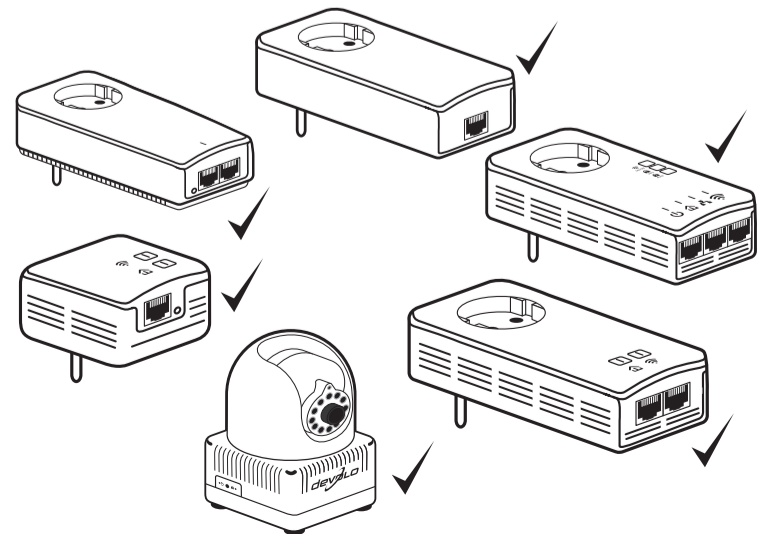

There's an app for even greater convenience.
Complete Powerline control on your smartphone.

Compatible with all adapters of the 200/500/550/
650/1200 Mbps product series from devolo

1

2

DE: Wählen Sie eine leicht zugängliche Steckdose in Ihrem Zuhause aus.

EN: Select an easily accessible power socket from your home.

3

DE: Drücken Sie für eine Sekunde den Verschlüsselungsknopf an einem zuvor installierten Adapter und innerhalb von zwei Minuten an Ihrem neuen Adapter.