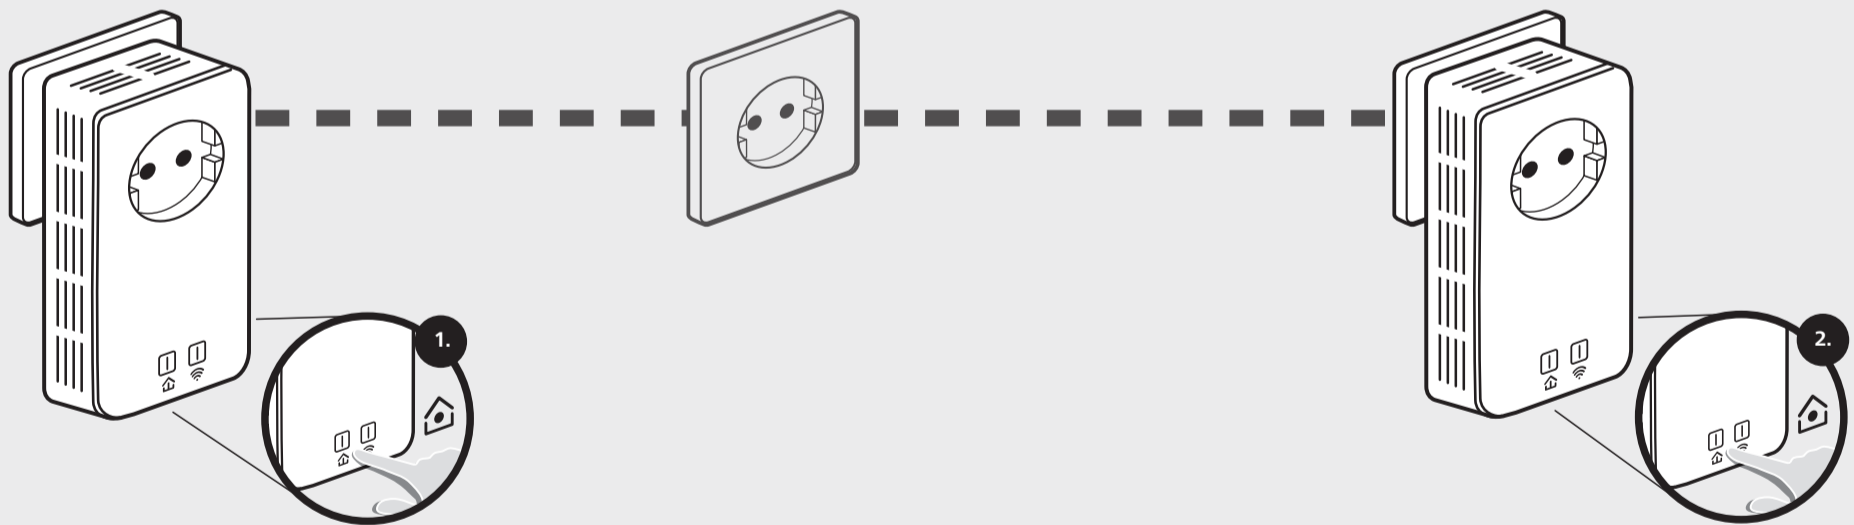

3

DE: Drücken Sie für eine Sekunde den Verschlüsselungsknopf an einem zuvor installierten Adapter und innerhalb von zwei Minuten an Ihrem neuen Adapter.

EN: Press the encryption button of a formerly installed adapter for one second, and within 2 minutes the new adapter.