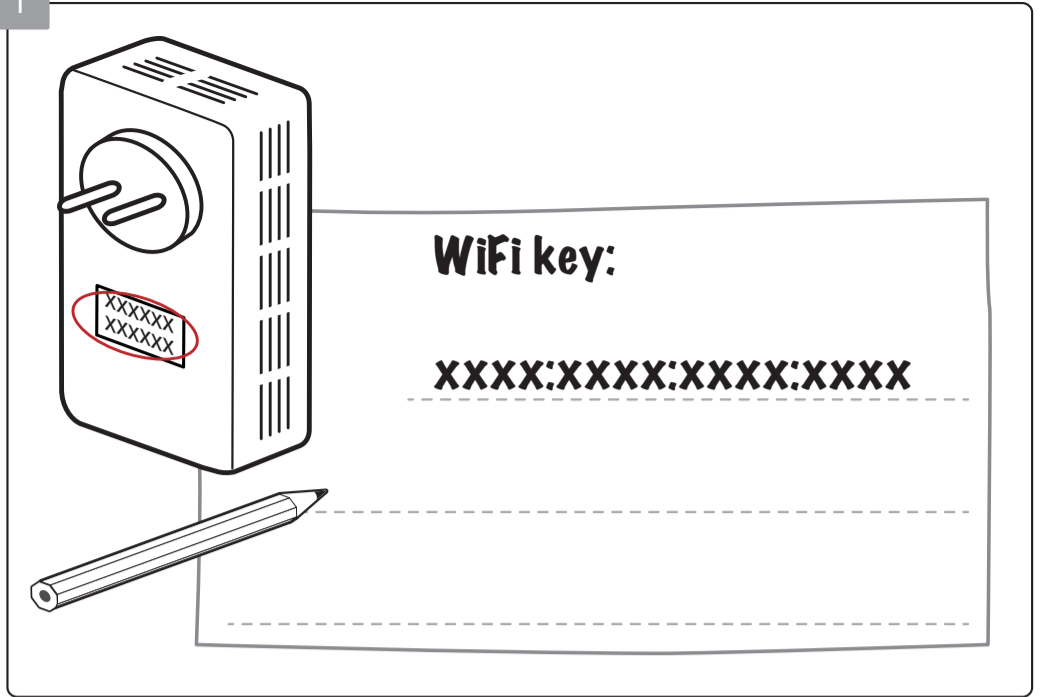

There's an app for even greater convenience.
Complete Powerline control on your smartphone.

Compatible with all adapters of the 200/500/550/
650/1200 Mbps product series from devolo

1

2

DE: Wählen Sie eine leicht zugängliche Steckdose in Ihrem Zuhause aus.

EN: Select an easily accessible power socket from your home.

3

DE: Drücken Sie für eine Sekunde den Verschlüsselungsknopf an einem zuvor installierten Adapter und innerhalb von zwei Minuten an Ihrem neuen Adapter.