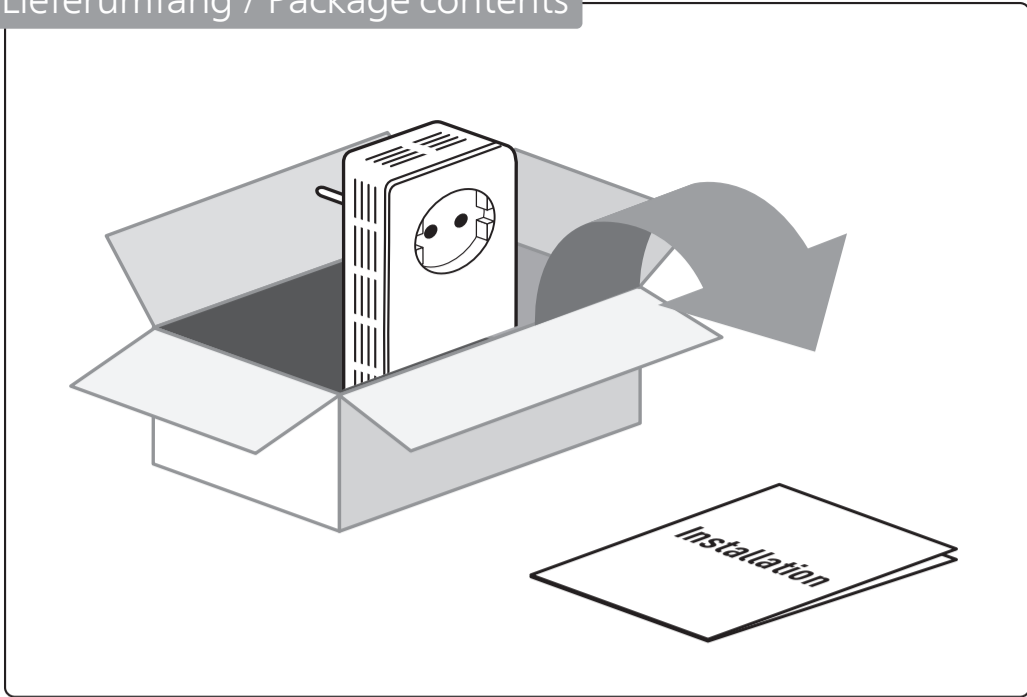

There's an app for even greater convenience.
Complete Powerline control on your smartphone.

Compatible with all adapters of the 200/500/550/
650/1200 Mbps product series from devolo

1

2

DE: Wählen Sie eine leicht zugängliche Steckdose in Ihrem Zuhause aus.

EN: Select an easily accessible power socket from your home.

3

DE: Drücken Sie für eine Sekunde den Verschlüsselungsknopf an einem zuvor installierten Adapter und innerhalb von zwei Minuten an Ihrem neuen Adapter.