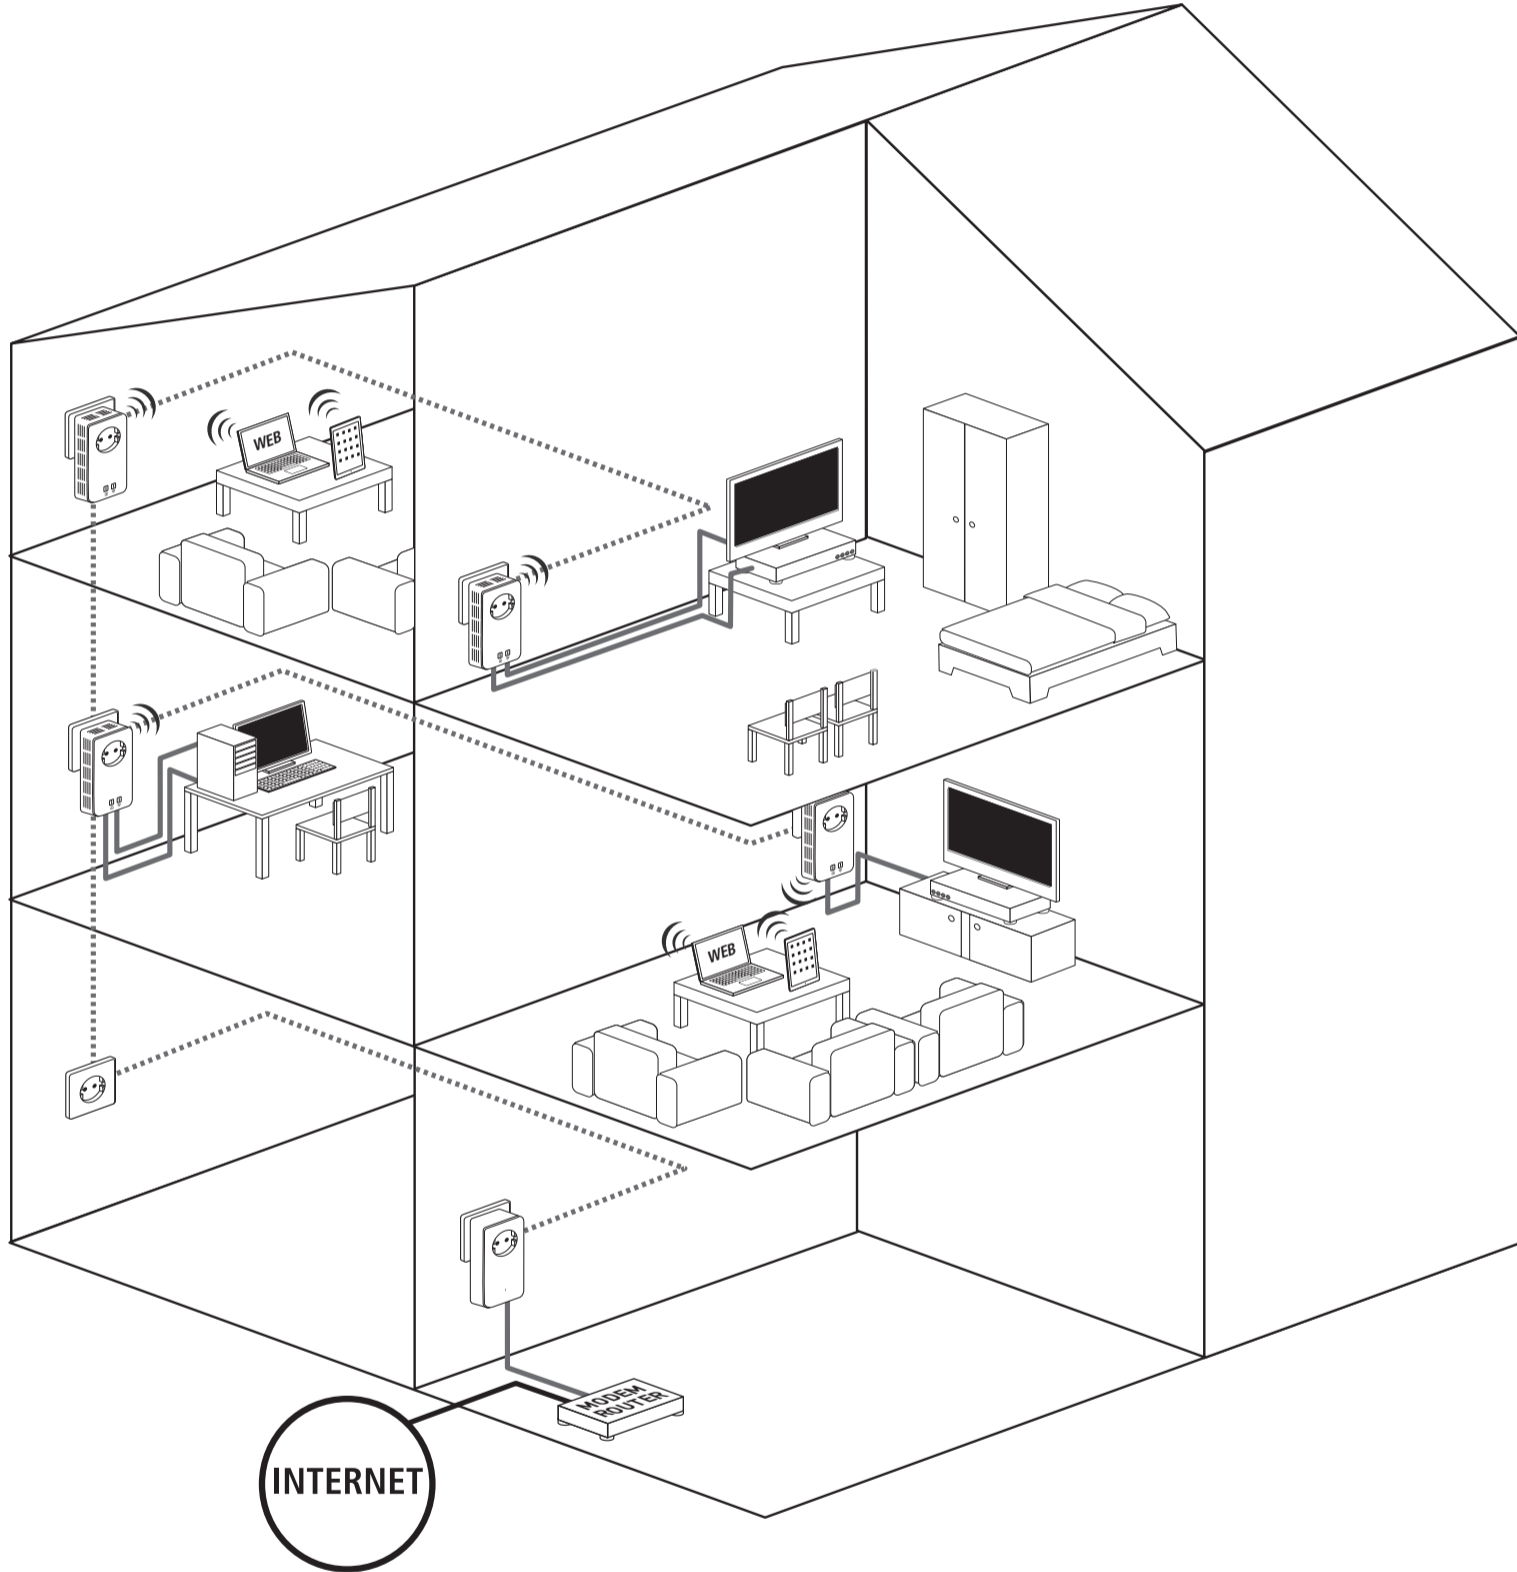

There's an app for even greater convenience.
Complete Powerline control on your smartphone.

Compatible with all adapters of the 200/500/550/
650/1200 Mbps product series from devolo

1

2

DE: Wählen Sie eine leicht zugängliche Steckdose in Ihrem Zuhause aus.

EN: Select an easily accessible power socket from your home.

3

DE: Drücken Sie für eine Sekunde den Verschlüsselungsknopf an einem zuvor installierten Adapter und innerhalb von zwei Minuten an Ihrem neuen Adapter.