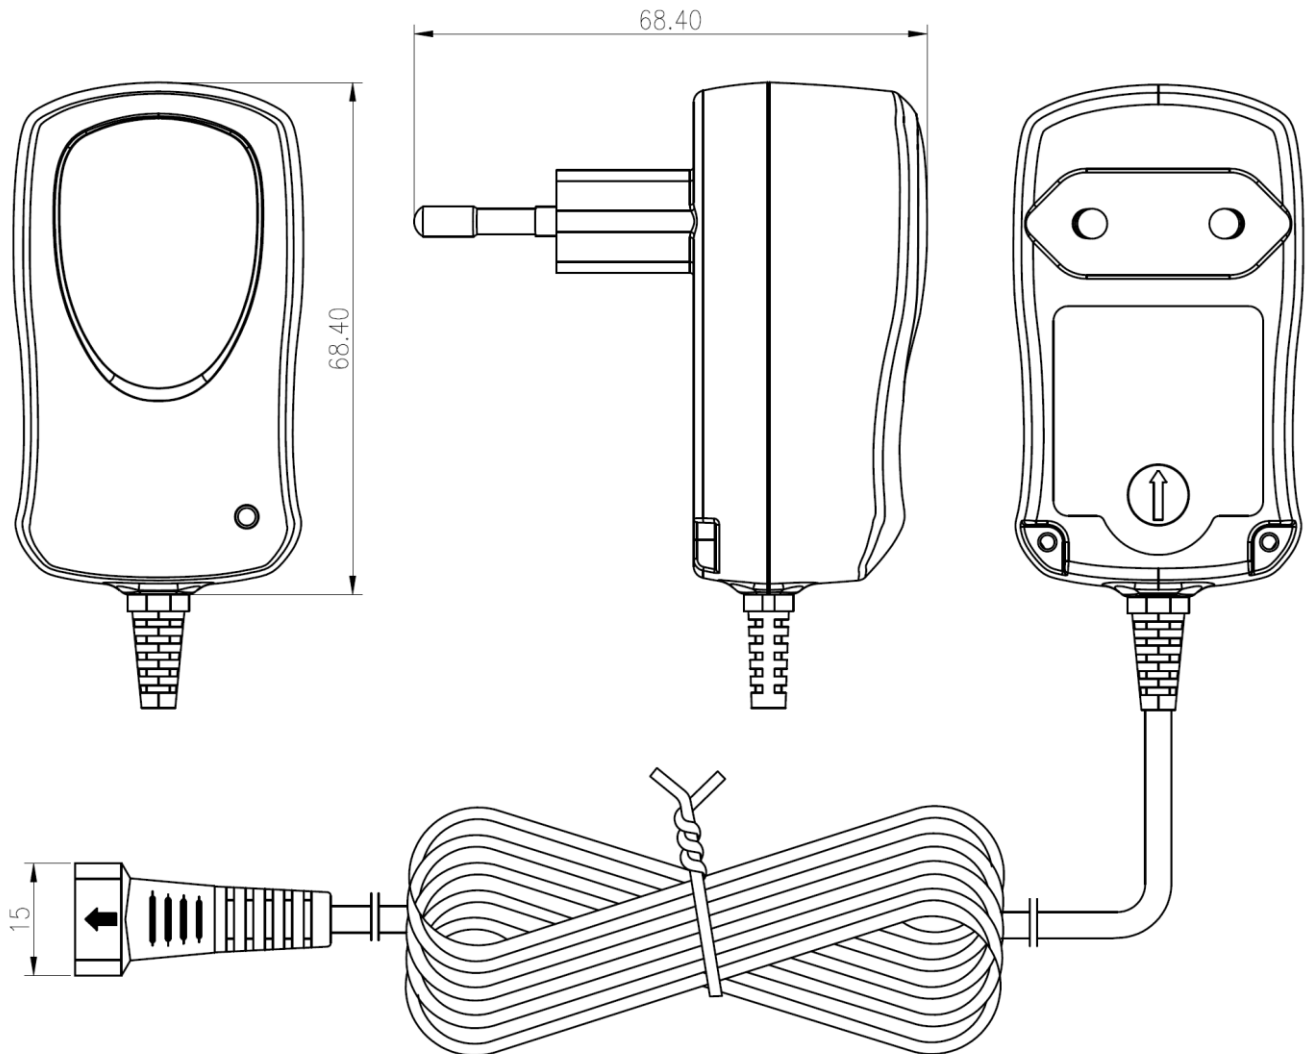

Produktname | *Product name*: HCPS 7.2 / 600
 Artikelnummer | *Part Number*: 1201-0006
 Anfragenummer | *Inquiry Number*: ANHC1505
 Ersteller / Datum | *Creator / Date*: CB / 07.07.2015

Version	Change	Date	Name
V0	---	07.07.15	CB

HCPS 7.2 / 600

Zuberhör / accessories

Klinkenstecker/
jackplug
ø2,5x13±0.5mm

Klinkenstecker/
jackplug
ø3,5x15mm

Hohlstecker/
hollowplug
ø2,1xø5x12mm

Hohlstecker/
hollowplug
ø2,5xø5,5x12mm

Hohlstecker/
hollowplug
ø1,35xø3,5x10mm

Hohlstecker/
hollowplug
ø1,7xø4x10mm

Hohlstecker/
hollowplug
ø2,1xø5,5x12mm

Hohlstecker/
hollowplug
ø1,5xø5,5x12mm

USB Adapterstecker/
USB adapter plug

Technische Daten HCPS 7.2 / 600 / technical data HCPS 7.2 / 600:

Eingangsspannung:	100-240V ±10% 60/50Hz 160mA	Input voltage:	100-240V ±10% 60/50Hz 160mA
Ausgangsspannung:	3-4.5-5-6-7.5-9-12V ±10% stabilisiert	Output voltage:	3-4.5-5-6-7.5-9-12V ±10% regulated
Ausgangsstrom:	600mA ±5%	Output current:	600mA ±5%
Leistungsaufnahme im Leerlauf:	<0,3W	Stand-by power consumption:	<0,3W
Ausgangs-Schutz:	Kurzschlusschutz	Output electrical protection:	short circuit protection
Schutzart:	IP 20	Protection:	IP 20
Isolation:	4 kV Eingang/Ausgang	Insulation:	4 kV primary/secondary
Betriebstemperatur:	0°C.....+25°C	Operating temperature:	0°C.....+25°C
Lagertemperatur:	-25°C.....+70°C	Storage temperature:	-25°C.....+70°C
Gewicht:	115g inkl. Zubehör, ohne Verpackung/	Weight:	115g incl. accessories, without package
Gehäuse:	schwarzes Steckergehäuse	Case:	black plug-in case
Gehäusematerial:	ABS Kunststoffgehäuse	Case material:	ABS plastic
Zubehör:	- 1x Einstellschlüssel für Sekundärspannung - 6x Hohlstecker - 2x Klinkenstecker - 1x USB Adapter	Accessories:	- 1x key for adjustment of secondary voltage - 6x hollowplug - 2x jackplug - 1x USB adapter
Approbation:	CE	Approval:	CE
Verpackung:	farbige Faltschachtel inkl. mehrsprachiger Bedienungsanleitung	Packaging:	colorbox incl. multilingual operating instruction