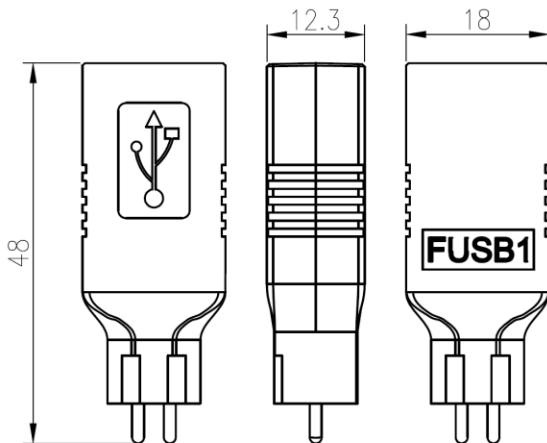

HCPS 7.2 / 600

Zuberhör / accessories

Klinkenstecker/
jackplug
ø2,5x13±0.5mm

Klinkenstecker/
jackplug
ø3,5x15mm

Hohlstecker/
hollowplug
ø2,1xø5x12mm

Hohlstecker/
hollowplug
ø2,5xø5,5x12mm

Hohlstecker/
hollowplug
ø1,35xø3,5x10mm

Hohlstecker/
hollowplug
ø1,7xø4x10mm

Hohlstecker/
hollowplug
ø2,1xø5,5x12mm

Hohlstecker/
hollowplug
ø1,5xø5,5x12mm

USB Adapterstecker/
USB adapter plug

Technische Daten HCPS 7.2 / 600 / technical data HCPS 7.2 / 600:

Eingangsspannung:	100-240V ±10% 60/50Hz 160mA	Input voltage:	100-240V ±10% 60/50Hz 160mA
Ausgangsspannung:	3-4.5-5-6-7.5-9-12V ±10% stabilisiert	Output voltage:	3-4.5-5-6-7.5-9-12V ±10% regulated
Ausgangsstrom:	600mA ±5%	Output current:	600mA ±5%
Leistungsaufnahme im Leerlauf:	<0,3W	Stand-by power consumption:	<0,3W
Ausgangs-Schutz:	Kurzschlusschutz	Output electrical protection:	short circuit protection
Schutzart:	IP 20	Protection:	IP 20
Isolation:	4 kV Eingang/Ausgang	Insulation:	4 kV primary/secondary
Betriebstemperatur:	0°C.....+25°C	Operating temperature:	0°C.....+25°C
Lagertemperatur:	-25°C.....+70°C	Storage temperature:	-25°C.....+70°C
Gewicht:	115g inkl. Zubehör, ohne Verpackung/	Weight:	115g incl. accessories, without package
Gehäuse:	schwarzes Steckergehäuse	Case:	black plug-in case
Gehäusematerial:	ABS Kunststoffgehäuse	Case material:	ABS plastic
Zubehör:	- 1x Einstellschlüssel für Sekundärspannung - 6x Hohlstecker - 2x Klinkenstecker - 1x USB Adapter	Accessories:	- 1x key for adjustment of secondary voltage - 6x hollowplug - 2x jackplug - 1x USB adapter
Approbation:	CE	Approval:	CE
Verpackung:	farbige Faltschachtel inkl. mehrsprachiger Bedienungsanleitung	Packaging:	colorbox incl. multilingual operating instruction