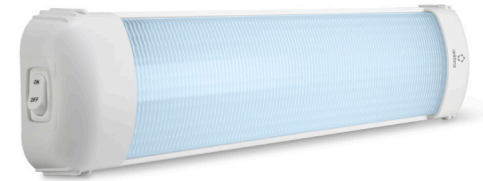

LED-INNENRAUMLEUCHTE, 5,2 W

LED indoor lamp, 5.2 W • Lampe d'intérieur à LED, 5,2 W • LED-binnenverlichting, 5,2 W •
Luce interna a LED, 5,2 W • Oprawa oświetleniowa LED do wnętrz; 5,2 W

D
18 kaltweiße LEDs • Zur Innenraumbeleuchtung von Fahrzeugen • Mit praktischem Ein-/Ausschalter
Helle, kaltweiße LED-Beleuchtung für Campingwagen und Kfz geeignet.

Technische Daten: Betriebsspannung: 12 V/DC · Stromaufnahme: ca. 0,43 A · Leistungsaufnahme: ca. 5,2 W · Leuchtmittel: 18 x LED · Abstrahlwinkel: 120° · Farbtemperatur: 5700 K (kaltweiß) · Lichtstrom: 452 lm · Kabellänge: ca. 50 cm · Abmessungen (B x H x T): ca. 387 x 75 x 34 mm · Gewicht: ca. 250 g **Packungsinhalt:** LED-Innenraumleuchte · 4x Schrauben · Bedienungsanleitung.

GB
18 cold-white LEDs • For illuminating the interior of vehicles • With convenient on/off switch
Bright, cold-white LED light for trailers and cars.
Technical data: Operating voltage: 12 V/DC · Current consumption: approx. 0.43 A · Power consumption: approx. 5.2 W · Illuminant: 18 x LED · Beam angle: 120° · Colour temperature: 5700 K (Cold-white) · Luminous flux: 452 lm · Cable length: approx. 50 cm · Dimensions (W x H x D): approx. 387 x 75 x 34 mm · Weight: approx. 250 g **Package content:** LED indoor lamp · 4 x screws · Operating instructions.

F
18 diodes LED blanc froid • Pour l'éclairage de l'habitacle de véhicules • Avec interrupteur marche/arrêt pratique
Éclairage à LED blanc froid lumineux approprié pour caravanes et voitures.
Données techniques : Tension de service : 12 V/CC · Consommation de courant : env. 0,43 A · Consommation d'électricité : env. 5,2 W · Source lumineuse : 18 diodes LED · Angle de rayonnement : 120° · Température de la couleur : 5700 K (blanc froid) · Flux lumineux : 452 lm · Longueur du câble env. 50 cm · Dimensions (L x H x P) : env. 387 x 75 x 34 mm · Poids : env. 250 g **Contenu du paquet :** Lampe d'intérieur à LED · 4 vis · Mode d'emploi.