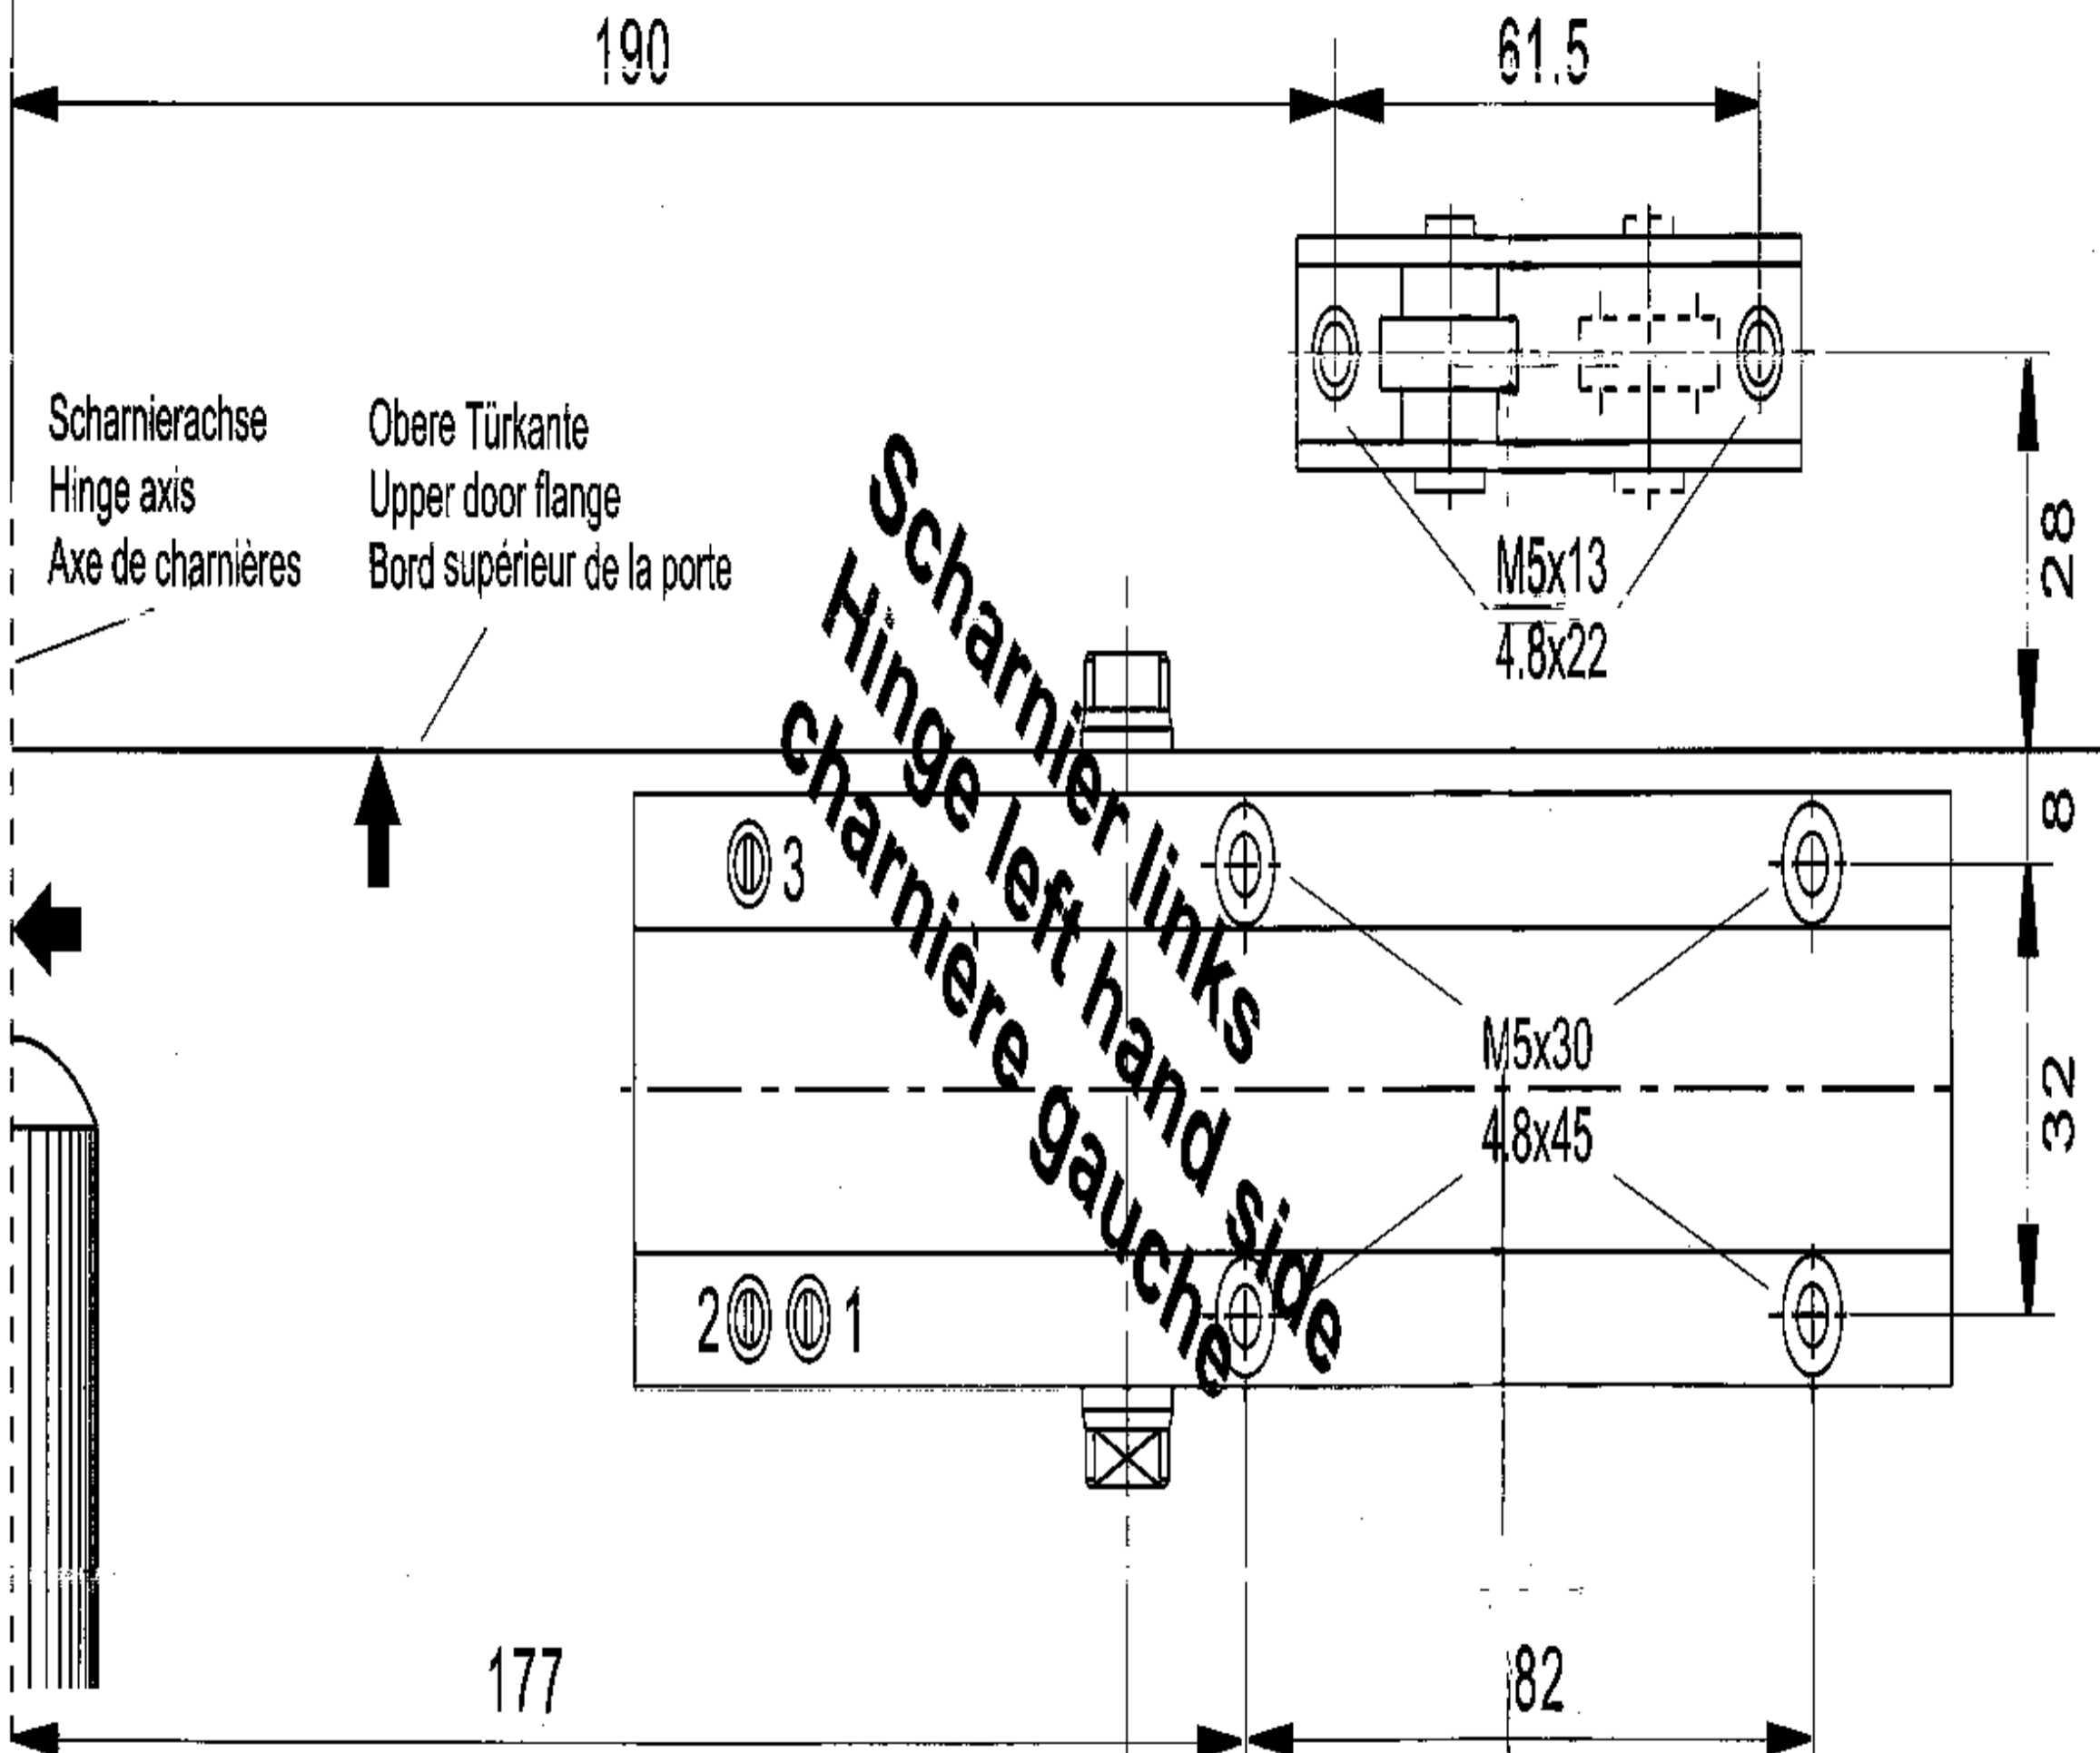

# Door-Closer Assembly Instruction TS 501

## Notice de montage pour Ferme-Portes TS 501

001/001

BURG WÄCHTER KG WETTER

01/02 2006 12:24 FAX

www.Burg-waechter.de