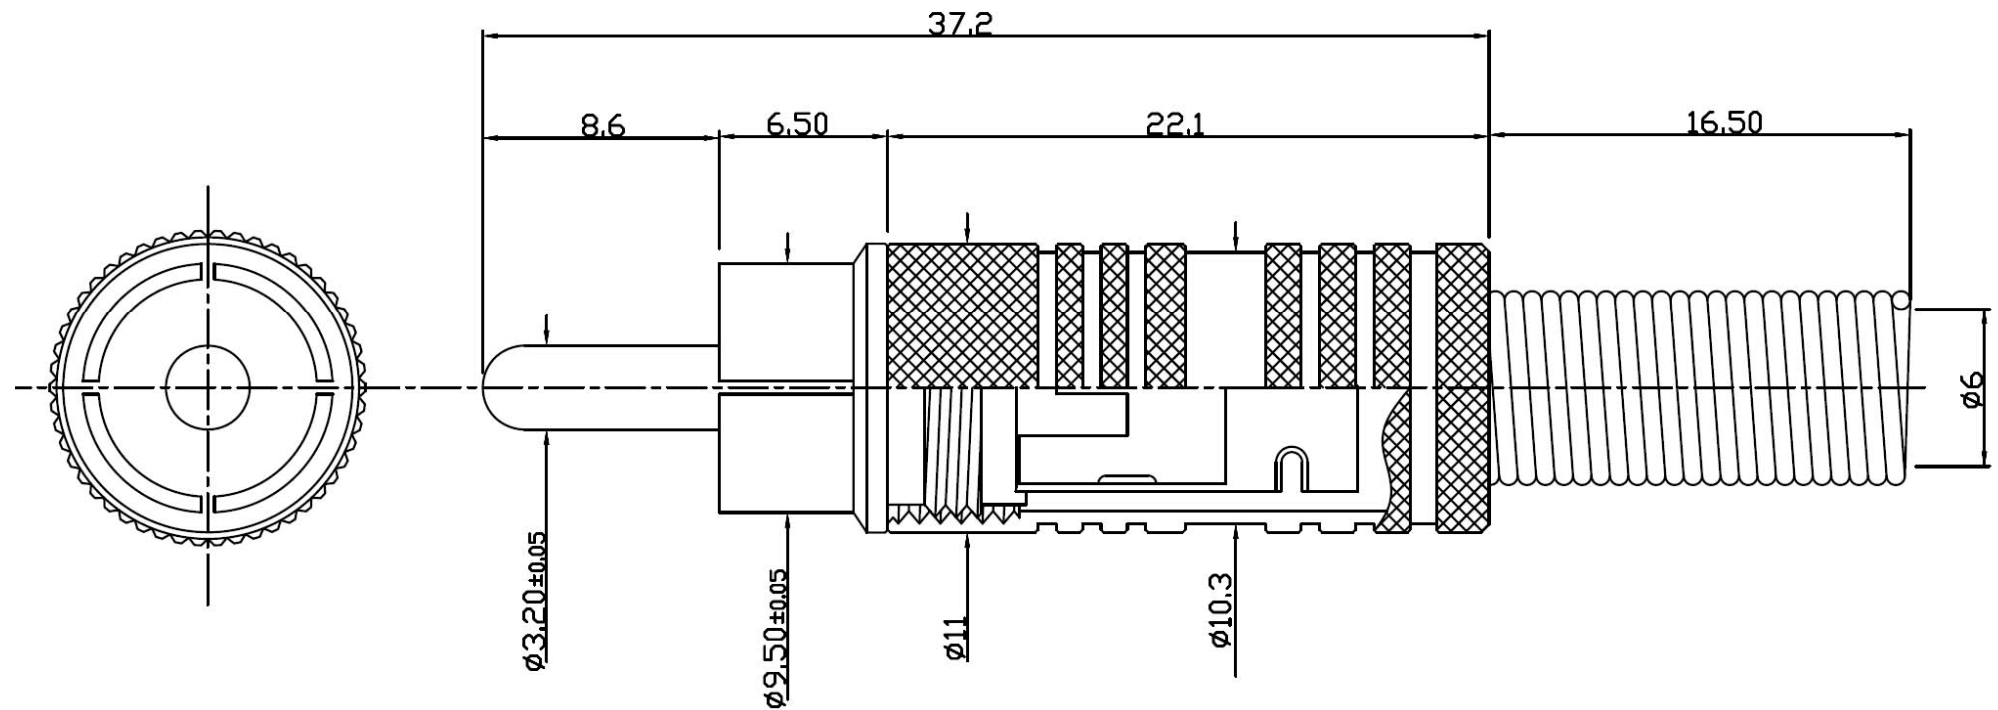

Artikel-Nr.: 0101012

Bez.: Cinch-Stecker, Metall, High-End-Ausführung, mit Knickschutz, vergoldet, Gehäuse schwarz, Kennung rot, Ø 6mm

- * METAL BARREL:
BLACK PLATED & WITH METAL SPRING
- * TEFLON INSULATION

RoHS COMPLIANT

TITLE: RCA PLUG WITH BLACK PLATED BARREL &
GOLD PLATED CONTACTS FOR DIA. 6MM
CABLE

Die Angaben auf unseren Datenblättern erfolgen nach bestem Wissen. Sie sind nur ein unverbindlicher Hinweis und dienen als Anhaltspunkt für Planungen. Sie befreien den Anwender nicht von eigener Prüfung der von uns gelieferten Produkte auf ihre Eignung für die beabsichtigten Anwendungszwecke. Änderungen behalten wir uns vor, falls neue Erkenntnisse dies erforderlich machen. Ausführungen können variieren.