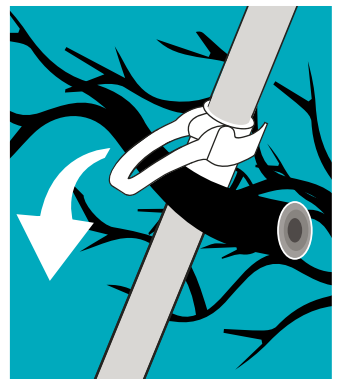

GARDENA®

**12x
POWER**

max.
6,5 m

Ø max. 32 mm

StarCut 410 plus

4 078500 028332

12001-20.952-02/2017

www.gardena.com