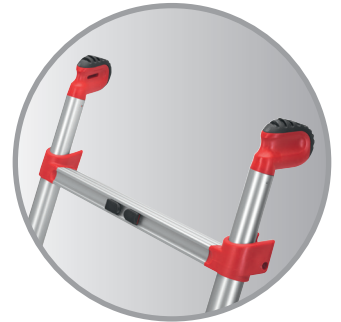

Hailo ProfiLine T350 / T400

Die praktische, kompakte **Alu-Teleskopleiter** für Profis. Handlich beim Transport, groß im Einsatz – bis zu 3,5 m/4,0 m Länge ausziehbar.

Alu-Teleskopleiter

- Sicherheits-Querbalken mit großen Kunststoff-Füßen für stabilen Stand
- Je nach Bedarf Sprosse für Sprosse ausziehbar bis zu 3,5 m (T350) bzw. 4,0 m (T400) Länge
- Ausziehbarer, gummierter Wand-Stoßschutz für schonendes Anlegen an Wände
- Runde Alu-Holme mit angenehmer Haptik
- Transportgriff für ergonomisches Tragen
- Einhand-Entriegelungs-Mechanismus zum Einfahren der Leiter
- „Slow Slide Technology“ – luftgedämpftes, softes Einfahren
- Stabile, leicht gewölbte und geriffelte Sprossen für bequemen und sicheren Stand
- Material – hochwertiges, eloxiertes Aluminium
- Belastbar bis 150 kg

Echelle télescopique

- Traverse de sécurité à pieds plastique grande taille pour une grande stabilité
- Grandit selon les besoins d'échelon en échelon, jusqu'à une longueur de 3,5 m (T350) ou 4,0 m (T400)
- Butoir de protection caoutchouté télescopique, permettant de mettre l'échelle en appui sans endommager le mur
- Montants alu ronds au toucher agréable
- Poignée pour un transport ergonomique
- Mécanisme de déverrouillage à une main permettant de replier l'échelle
- « Slow Slide Technology » – rentrée en douceur, amortie à l'air
- Échelons solides, légèrement bombés et rainurés, pour une stabilité confortable et sûre
- Matériau – aluminium anodisé de grande qualité
- Charge admissible jusqu'à 150 kg