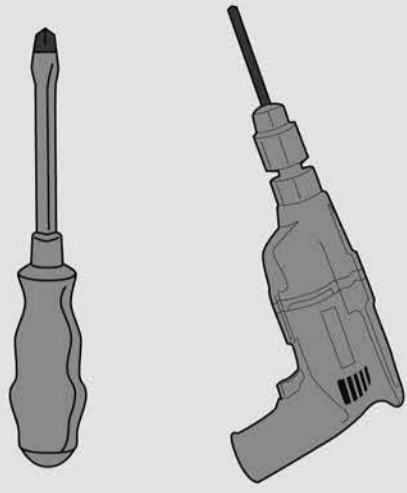

# H 9-1 L H 9-1 SL

Wandhalter für  
LCD TV  
Bracket for  
LCD Monitor

Montageanleitung  
 Assemblage instructions  
 Οδηγία συναρμολόγησης  
 Montageanleitung  
 Instrucciones de montaje  
 Návod pro montáž  
 Instruções de montagem  
 Montaj Rehberi  
 Montaringsanvisning  
 Montaringsinstruktion  
 Asennusohje  
 Instrucciones de montaje  
 Montavimo instrukcija  
 Faigaldusjuhis  
 Montážas instrukcja  
 Istruzioni d'uso

Wandhalter für LCD TV  
 Bracket for LCD Monitor