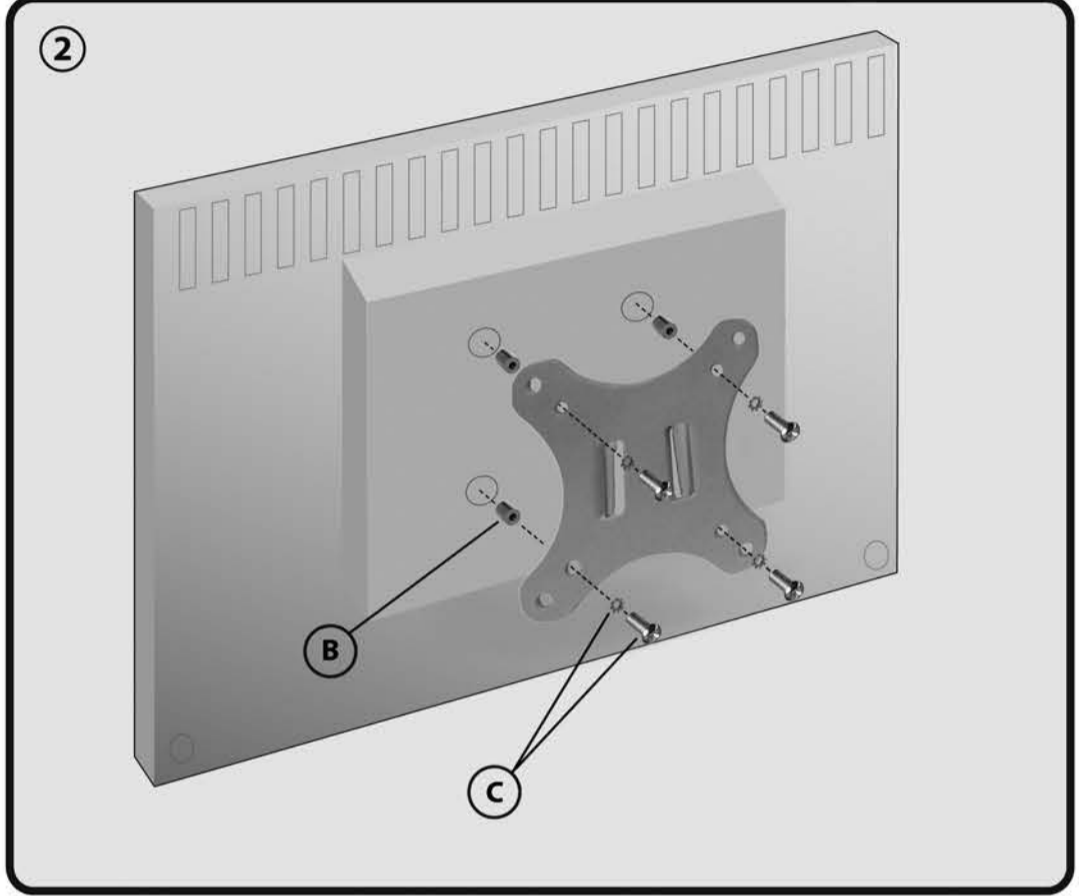

# H 9-1 L H 9-1 SL

Wandhalter für  
LCD TV  
Bracket for  
LCD Monitor

Montageanleitung  
 Assemblage instructions  
 Οδηγία συναρμολόγησης  
 Montageanleitung  
 Instrucciones de montaje  
 Návod pro montáž  
 Instruções de montagem  
 Montaj Rehberi  
 Montaringsanvisning  
 Montaringsinstruktion  
 Asennusohje  
 Instrucciones de montaje  
 Montavimo instrukcija  
 Faigaldusjuhis  
 Montážas instrukcja  
 Istruzioni d'uso

Wandhalter für LCD TV  
 Bracket for LCD Monitor