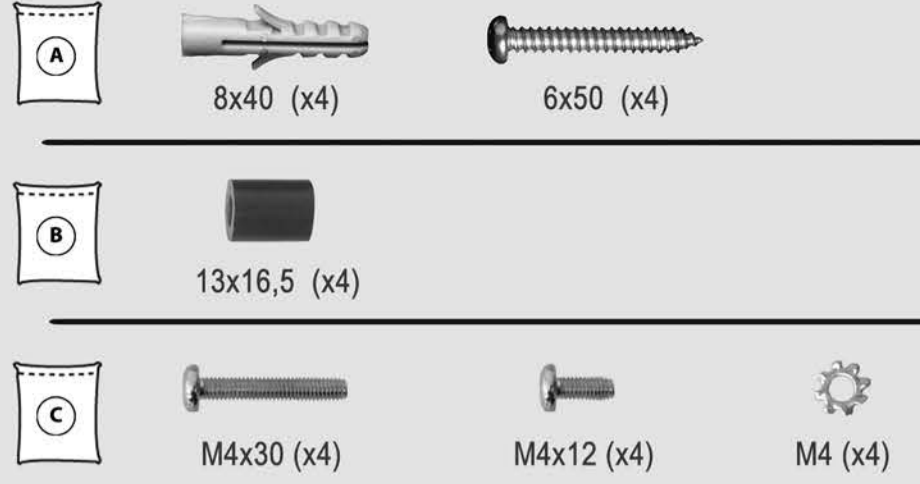

# H 9-1 L H 9-1 SL

Wandhalter für  
LCD TV  
Bracket for  
LCD Monitor

Montageanleitung  
 Assemblage instructions  
 Οδηγία συναρμολόγησης  
 Montageanleitung  
 Instrucciones de montaje  
 Návod pro montáž  
 Instruções de montagem  
 Montaj Rehberi  
 Montaringsanvisning  
 Montaringsinstruktion  
 Asennusohje  
 Instrucciones de montaje  
 Montavimo instrukcija  
 Faigaldusjuhis  
 Montážas instrukcja  
 Istruzioni d'uso