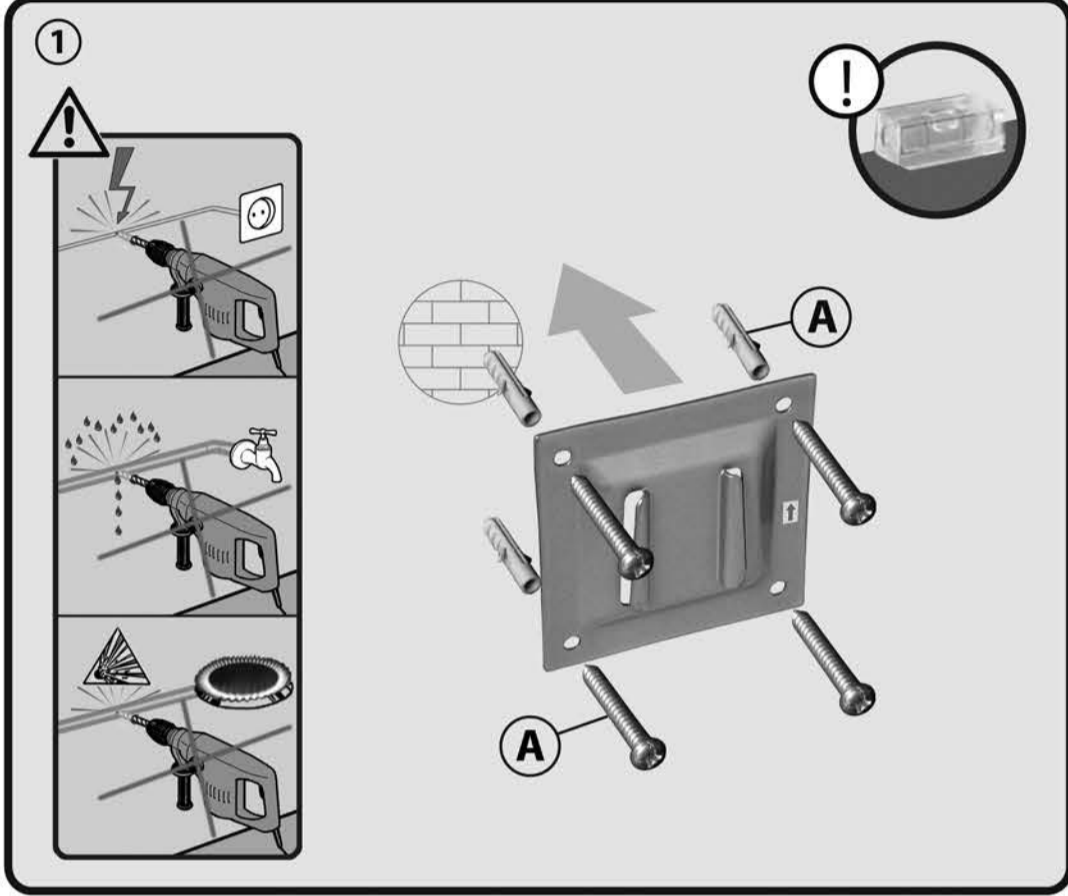

# H 9-1 L H 9-1 SL

Wandhalter für  
LCD TV  
Bracket for  
LCD Monitor

Montageanleitung  
 Assemblage instructions  
 Οδηγία συναρμολόγησης  
 Montageanleitung  
 Instrucciones de montaje  
 Návod pro montáž  
 Instruções de montagem  
 Montaj Rehberi  
 Montaringsanvisning  
 Montaringsinstruktion  
 Asennusohje  
 Instrucciones de montaje  
 Montavimo instrukcija  
 Faigaldusjuhis  
 Montážas instrukcja  
 Istruzioni d'uso

Wandhalter für LCD TV  
 Bracket for LCD Monitor