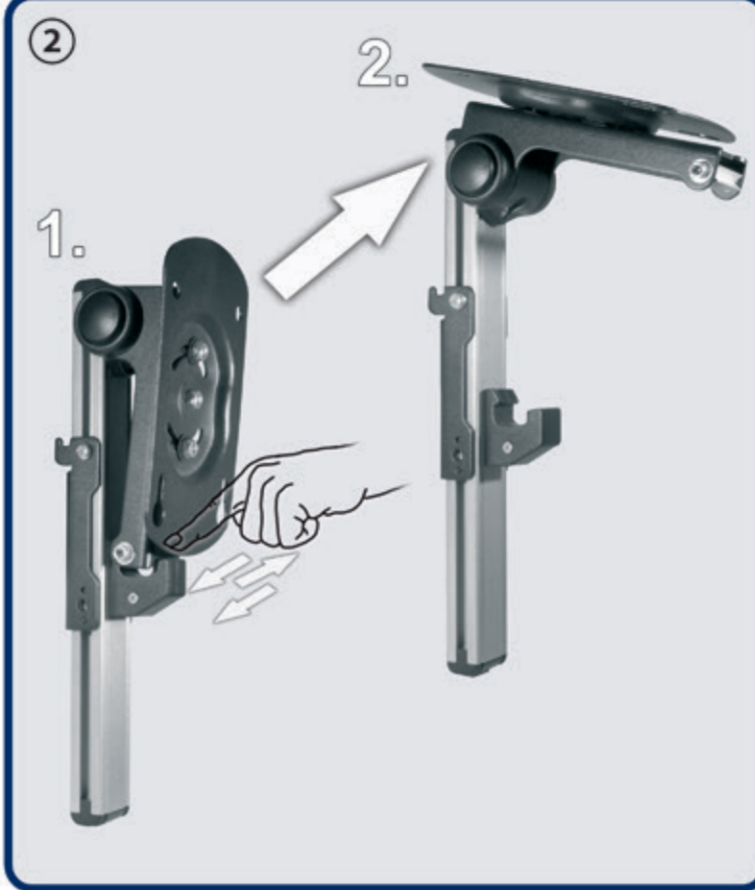

HL 12 L

Klappbarer Deckenhalter
für LED/LCD TV
Folding
LED/LCD Ceiling Bracket

MONTAGEANLEITUNG
ASSEMBLY INSTRUCTIONS

Montageanleitung
Oδηγία συναρμολόγησης
Instruccions de montatge
Assembley Instructions
Návod pro montáž
Instrucciones de montaje
Asemnusohte
Montieringsvejledning
Montieringsvejledning
Montážas instrukcja
Paigaldusjuhise
Montavimo instrukcija
Montéringsanvisning
Montaj Rehberi
Instruzioni d'uso

Klappbarer Deckenhalter für LED/LCD TV
Folding LED/LCD Ceiling Bracket