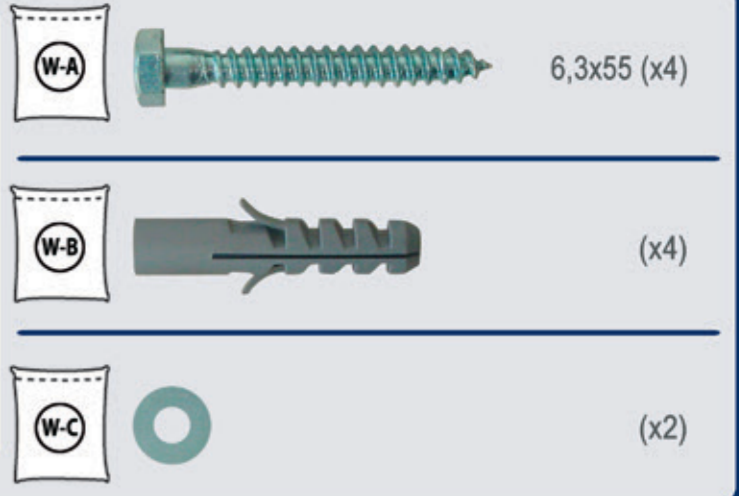

HL 12 L

Klappbarer Deckenhalter
für LED/LCD TV
Folding
LED/LCD Ceiling Bracket

MONTAGEANLEITUNG
ASSEMBLY INSTRUCTIONS

Montageanleitung
Oδηγία συναρμολόγησης
Instruccions de montatge
Assembley Instructions
Návod pro montáž
Instrucciones de montaje
Asemnusohte
Montieringsvejledning
Montieringsvejledning
Montážas instrukcja
Paigaldusjuhise
Montavimo instrukcija
Montéringsanvisning
Montaj Rehberi
Instruzioni d'uso

Klappbarer Deckenhalter für LED/LCD TV
Folding LED/LCD Ceiling Bracket