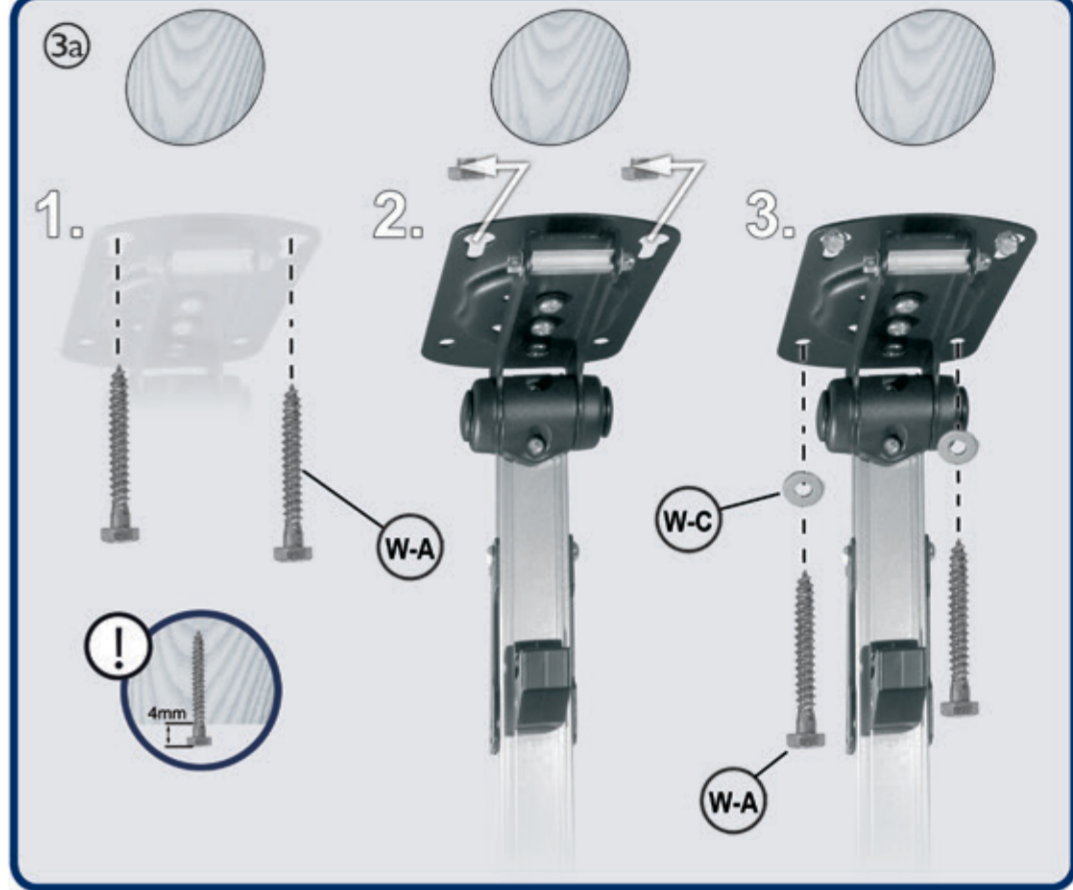

HL 12 L

Klappbarer Deckenhalter
für LED/LCD TV
Folding
LED/LCD Ceiling Bracket

MONTAGEANLEITUNG
ASSEMBLY INSTRUCTIONS

Montageanleitung
Oδηγία συναρμολόγησης
Instruccions de montatge
Assembley Instructions
Návod pro montáž
Instrucciones de montaje
Asemnusohte
Montieringsvejledning
Montieringsvejledning
Montážas instrukcja
Paigaldusjuhise
Montavimo instrukcija
Montéringsanvisning
Montaj Rehberi
Instruzioni d'uso

Klappbarer Deckenhalter für LED/LCD TV
Folding LED/LCD Ceiling Bracket