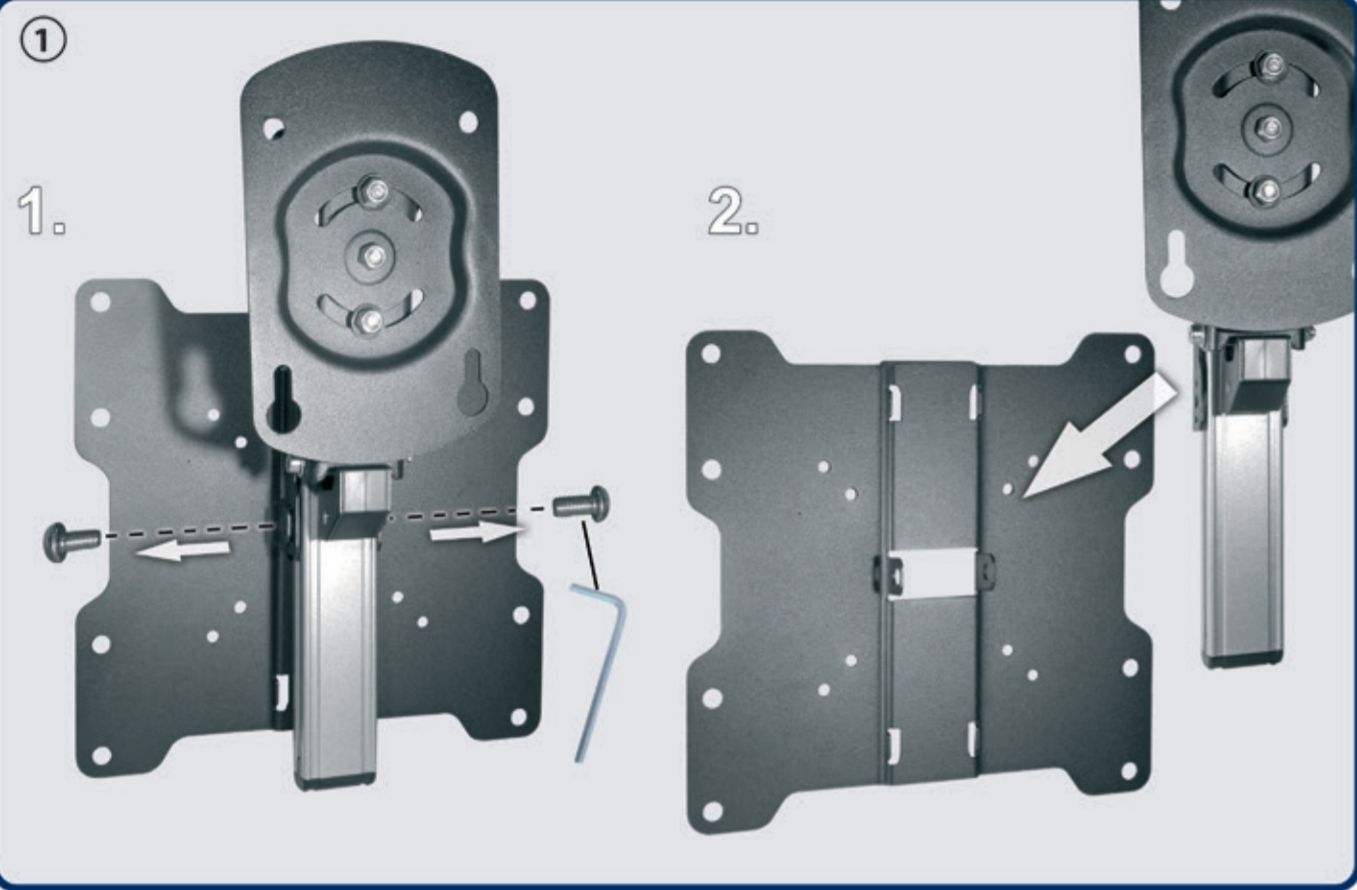

HL 12 L

Klappbarer Deckenhalter
für LED/LCD TV
Folding
LED/LCD Ceiling Bracket

MONTAGEANLEITUNG
ASSEMBLY INSTRUCTIONS

Montageanleitung
Oδηγία συναρμολόγησης
Instruccions de montatge
Assembley Instructions
Návod pro montáž
Instrucciones de montaje
Asemnusohte
Montieringsvejledning
Montieringsvejledning
Montážas instrukcja
Paigaldusjuhise
Montavimo instrukcija
Montéringsanvisning
Montaj Rehberi
Instruzioni d'uso

Klappbarer Deckenhalter für LED/LCD TV
Folding LED/LCD Ceiling Bracket