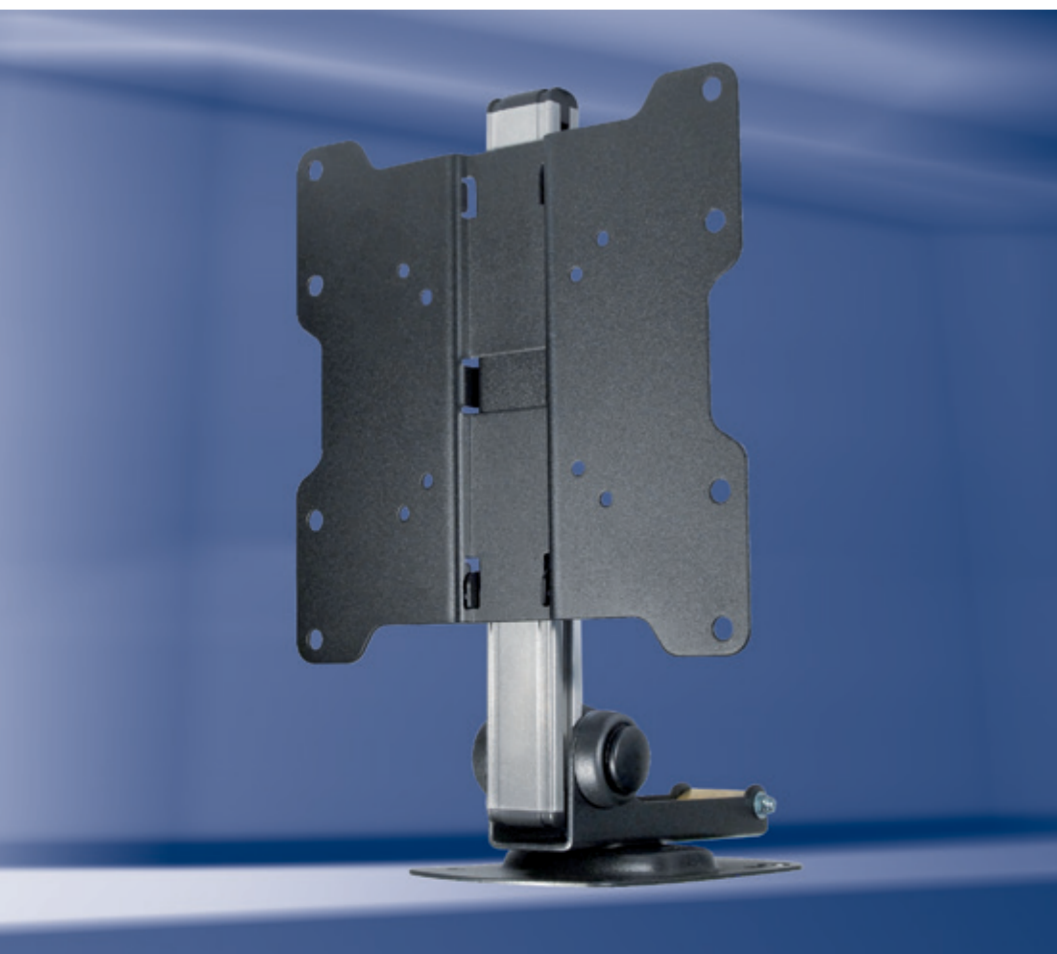

HL 12 L

Klappbarer Deckenhalter
für LED/LCD TV
Folding
LED/LCD Ceiling Bracket

MONTAGEANLEITUNG
ASSEMBLY INSTRUCTIONS

Montageanleitung
Oδηγία συναρμολόγησης
Instruccions de montatge
Assembley Instructions
Návod pro montáž
Instrucciones de montaje
Asemnusohte
Montieringsvejledning
Montieringsvejledning
Montážas instrukcja
Paigaldusjuhise
Montavimo instrukcija
Montéringsanvisning
Montaj Rehberi
Instruzioni d'uso

Klappbarer Deckenhalter für LED/LCD TV
Folding LED/LCD Ceiling Bracket