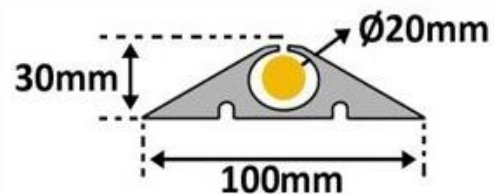

**FICHE TECHNIQUE**  
WP100

Longueur (mm)	Largeur (mm)	Hauteur (mm)	Poids (kg)	Passes-câbles	Jusqu'à
10000	100	30	15.5	1 x Ø20 mm	40 T

**Fabriqué en :** caoutchouc  
**Coloris :** noir

**Gamme :** SIGN  
**Code usine :** J6  
**Code douane :** 4016999790  
**EAN :** 3321369963186

**Autres :**

- Passe câble ralentisseur
- Diamètre Ø 20 mm du passe câble
- Idéal pour les installations provisoires
- Utilisation intérieur/extérieur
- Possibilité de couper à la longueur souhaitée
- Résiste aux véhicules jusqu'à 40 T
- Éviter le contact prolongé avec des hydrocarbures
- Résiste aux températures de -40/+60°C
- Fixation par collage possible réf RQGLUE (non fournie)

## TECHNICAL SHEET

WP100

Length (mm)	Width (mm)	Height (mm)	Weight (kg)	Cable protection	Up to
10000	100	30	15.5	1 x ø20 mm	40 T

**Made of :** rubber

**Colors :** black

**Range:** SIGN

**Factory:** J6

**Custom:** 4016999790

**EAN :** 3321369963186

**Others :**

- Heavy duty cable protection
- Diameter ø 20 mm cable bridge
- Ideal for temporary installations
- Indoor/Outdoor use
- Can be cut to the desired length
- It can support vehicules up to 40 T
- Avoid prolonged contact with hydrocarbons
- Resist to temperature between -40/+60°C
- Adhesive bonding is possible with ref: RQGLUE (option)