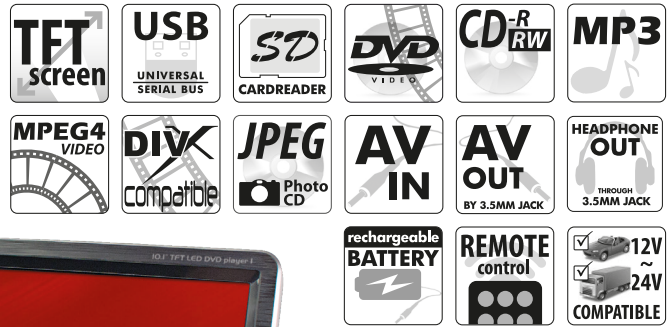

PORTABLE 10.1" TFT LED
SET OF TWO DVD PLAYERS

MPD 2010T

- Set of two 10.1" (16:9) TFT LED screens both with built-in DVD players
- Can be used separately or connected to each other (one player will act as a second monitor)
- Resolution: 1024(W) x 600(H)
- Plays USB and SD (up to 16GB)
- CD, DVD, VCD, MP3, MPEG4, DivX and JPEG playback
- Color system: PAL/NTSC
- Built-in speakers
- AV-in and outputs
- 3.5mm Jack headphone socket
- Color: black
- DC IN
- Rechargeable Li-Polymer battery (up to 2 hours video playing)
- Included: connection cables, earphones, headrest straps and 12~24V charger (one cigarette lighter plug - with split wire)
- 2 Remote controls
- Size player (closed): 242(W) x 183(H) x 39(D) mm

PORTABLE 10.1" TFT LED
SET OF TWO DVD PLAYERS

MPD 2010T

- Satz von zwei 10,1" (16:9) TFT-LED-Bildschirmen, beide mit eingebautem DVD-Player
- Kann separat oder zusammengeschlossen verwendet werden (ein Spieler fungiert als zweiter Monitor)
- Auflösung: 1024(B) x 600(H)
- Wiedergabe von USB und SD (bis zu 16 GB)
- CD, DVD, VCD, MP3, MPEG4, DivX und JPEG-Wiedergabe
- Farbsystem: PAL/NTSC
- Eingebaute Lautsprecher
- AV-Ein- und Ausgänge
- 3,5-mm-Klinkenbuchse für Kopfhörer
- Farbe: schwarz
- DC-IN
- Wiederaufladbare Li-Polymer-Batterie (bis zu 2 Stunden Videowiedergabe)
- Im Lieferumfang enthalten: Anschlusskabel, Ohrhörer, Kopfstützensurte und 12~24V-Ladegerät (ein Zigarettenanzünder-Stecker - mit geteiltem Kabel)
- 2 Fernbedienungen
- Dimensionsspieler (geschlossen): 242(B) x 183(H) x 39(T) mm