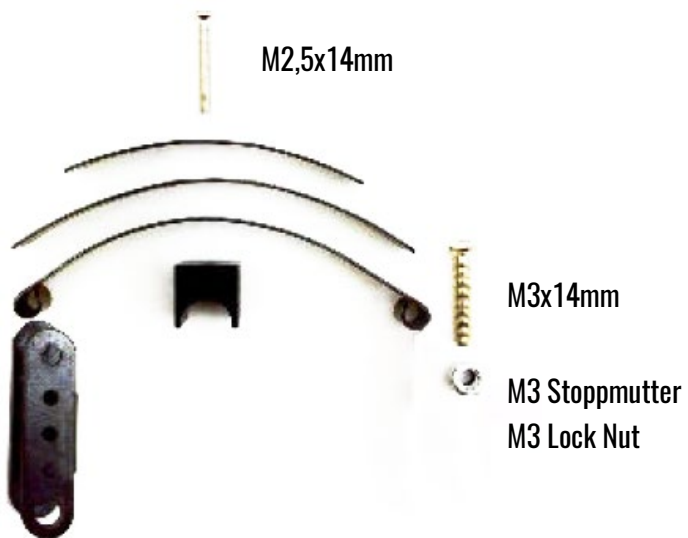

TM2x14 – 20pcs

M2 Nut – 20pcs

M4 Nylon Lock Nut – 4pcs

LED Light Set

Ball Bearing 5x11x4 – 4pcs

M4 Nut – 2pcs

POM Washer – 2pcs

M4x16 setting screw – 1pcs

M3x3 setting screw – 1pcs

Alu. LED Cover – 6pcs

MONTAGE / INSTALLATION

Linsenkopfschraube M3x6mm / TM3x6

6 Stück / 6 pcs

Linsenkopfschraube M3x6mm / TM3x6

6 Stück / 6pcs

Madenschraube M3x3mm / M3x3 Setting Screw

1 Stück / 1pcs

Linsenkopfschraube M3x6 / TM3x6

2 Stück / 2pcs

Achten Sie darauf, dass die vorderen und hinteren Speichen übereinander liegen.

Note: The front and rear spokes must be directly on top of each other.

M2,0x14mm – 5 Stück / TM2,0x14 – 5pcs

M2 Mutter – 5 Stück / M2 Nut 5pcs

Die Form und Farbe der Räder kann je nach Lieferung abweichen

Note: The shape and color of the wheels may vary depending on the delivery