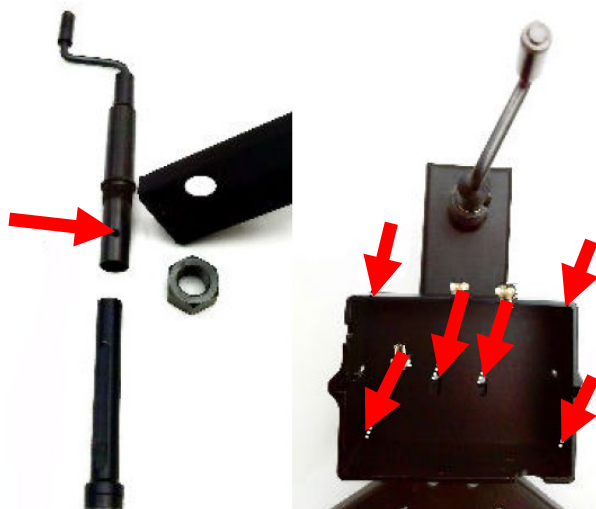

TM2x14 – 20pcs

M2 Nut – 20pcs

M4 Nylon Lock Nut – 4pcs

LED Light Set

Ball Bearing 5x11x4 – 4pcs

M4 Nut – 2pcs

POM Washer – 2pcs

M4x16 setting screw – 1pcs

M3x3 setting screw – 1pcs

Alu. LED Cover – 6pcs

MONTAGE / INSTALLATION

Linsenkopfschraube M3x6mm / TM3x6

6 Stück / 6 pcs

Linsenkopfschraube M3x6mm / TM3x6

6 Stück / 6pcs

Madenschraube M3x3mm / M3x3 Setting Screw

1 Stück / 1pcs

Linsenkopfschraube M3x6 / TM3x6

2 Stück / 2pcs

Achten Sie darauf, dass die vorderen und hinteren Speichen übereinander liegen.

Note: The front and rear spokes must be directly on top of each other.