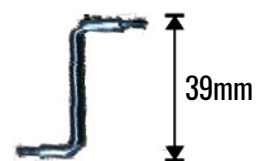

TM2x14 – 20pcs

M2 Nut – 20pcs

M4 Nylon Lock Nut – 4pcs

LED Light Set

Ball Bearing 5x11x4 – 4pcs

M4 Nut – 2pcs

POM Washer – 2pcs

M4x16 setting screw – 1pcs

M3x3 setting screw – 1pcs

Alu. LED Cover – 6pcs

MONTAGE / INSTALLATION

Linsenkopfschraube M3x6mm / TM3x6

6 Stück / 6 pcs

Linsenkopfschraube M3x6mm / TM3x6

6 Stück / 6pcs

Madenschraube M3x3mm / M3x3 Setting Screw

1 Stück / 1pcs

Linsenkopfschraube M3x6 / TM3x6

2 Stück / 2pcs

Achten Sie darauf, dass die vorderen und hinteren Speichen übereinander liegen.

Note: The front and rear spokes must be directly on top of each other.