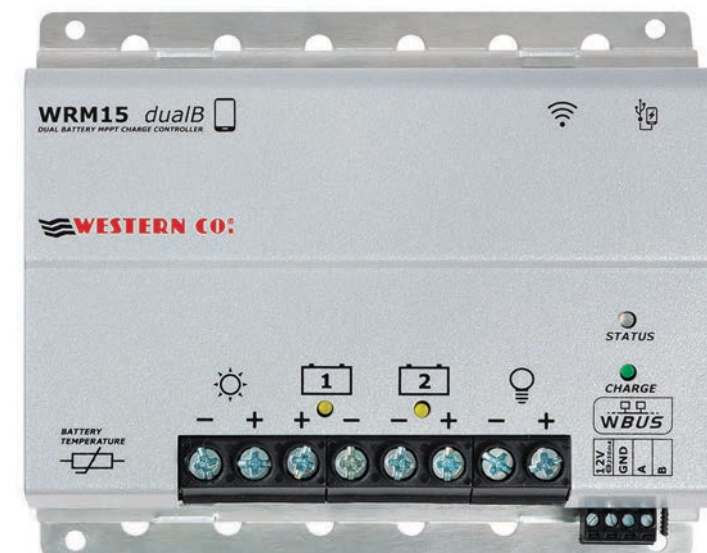

WRM15 *dualB*

DUAL BATTERY PV CHARGE CONTROLLER

with your *smartphone*

Western CO. - Via Pasubio, 1/3 - 63074 - San Benedetto del Tronto (AP) - Italy

Tel.: +39 0735.751248

www.western.it

info@western.it

WRM15 dualB

DUAL BATTERY PV CHARGE CONTROLLER

download manual

- ≡ 15A PV charge controller
- ≡ Fast MPPT (Maximum Power Point Tracker) tecnologia
- ≡ Dual battery with priority management (primary and secondary)
- ≡ 12V/24V battery voltage auto detection
- ≡ Suitable for GEL, sealed, lead acid and lithium-ion batteries
- ≡ Bluetooth remote control with dedicated Android/iOS APP
- ≡ RS485 interface for remote LCD control WBUS
- ≡ USB port for smartphone, tablet and battery bank charge

Il WRM15 dualB è un regolatore di carica MPPT per applicazioni fotovoltaiche in grado di gestire automaticamente la carica di due batterie, una primaria e una secondaria, con collegamento Bluetooth per controllo tramite APP su dispositivi mobili Android e iOS.

WRM15 dualB est un contrôleur de charge MPPT pour applications photovoltaïques doté d'une fonction automatique de gestion de charge de deux batteries, une principale et une secondaire, avec une connexion Bluetooth pour le contrôle via les APP sur les systèmes Android et iOS des appareils portables.