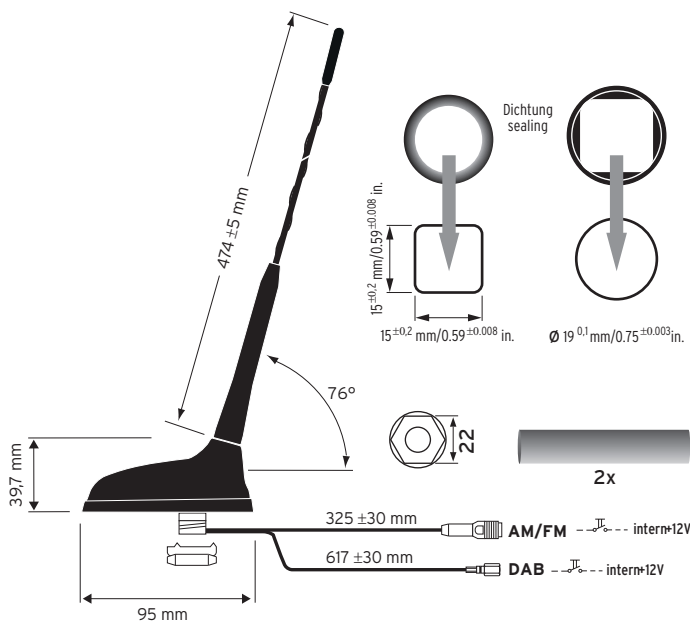

RDA 015-1450 RD/S

Erz-Nr. / Ord. code

602 452-001

Technische Zeichnungen
Technical drawings