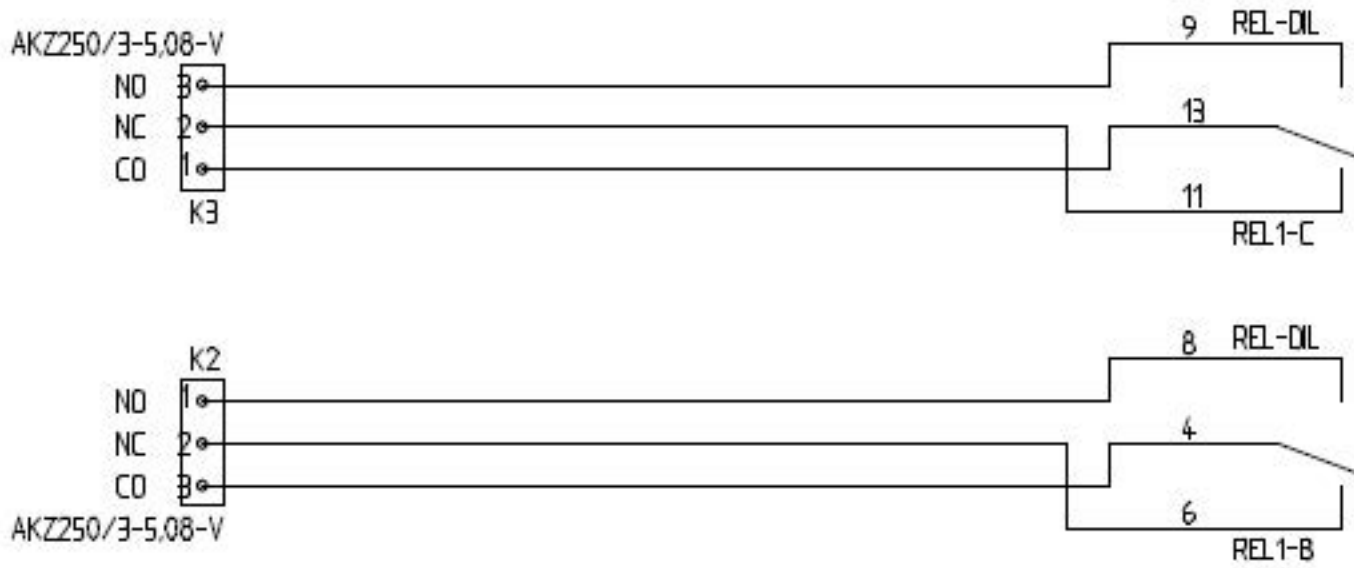

NC: Normally Closed (Ruhekontakt - Öffner)
 NO: Normally Open (Arbeitskontakt - Schliesser)
 CO: Common (Kontakt gemeinsam - Mittenkontakt)

Relais (alternativ):
 Bestar M4-5H
 Bestar M4-12H
 Bestar M4-24H
 maluska RY-12W-K