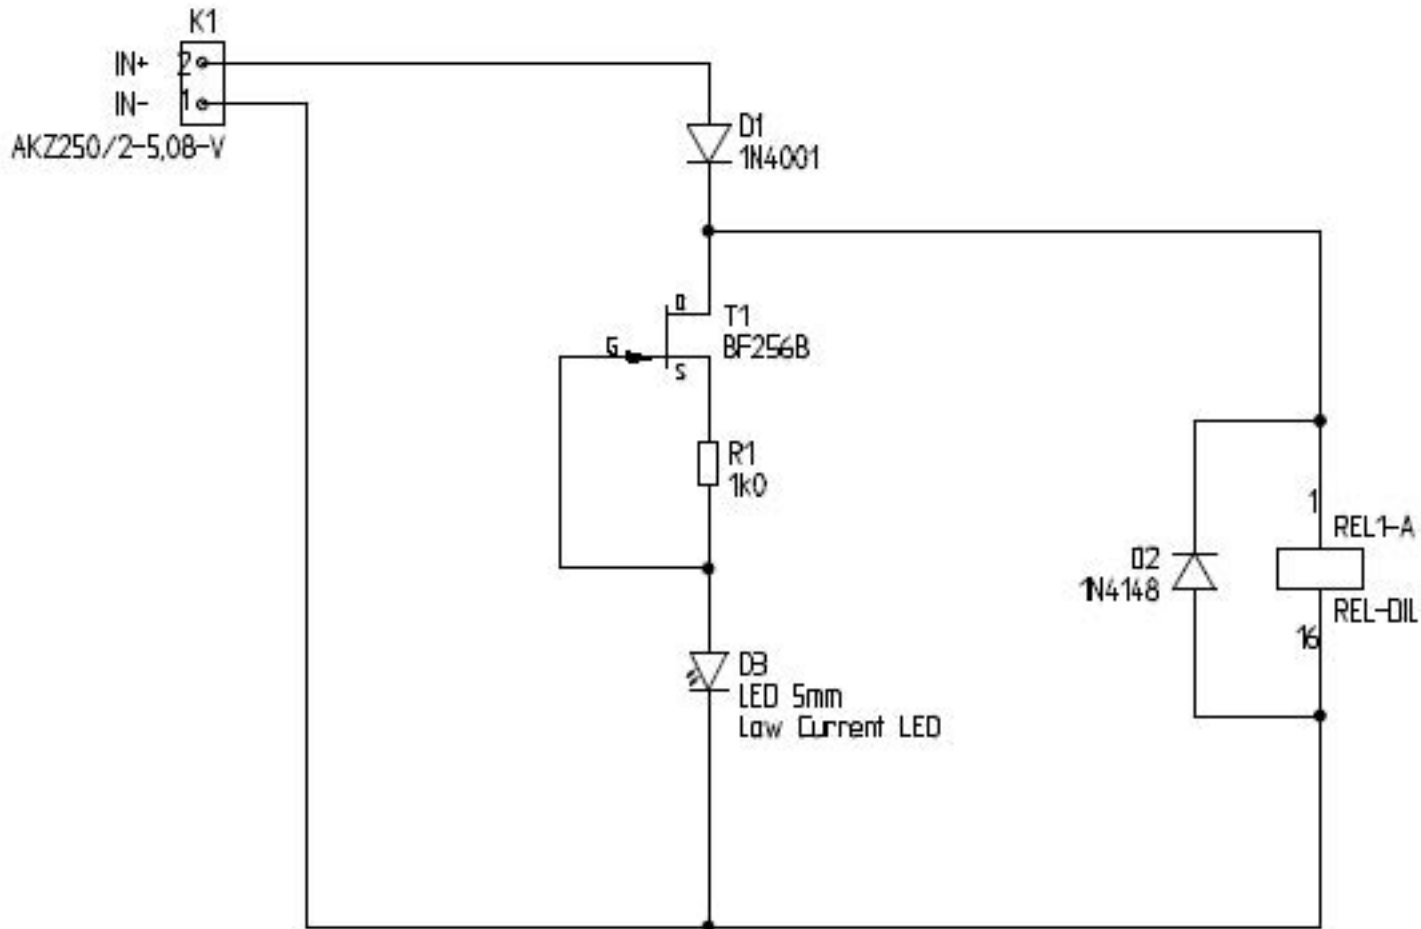

NC: Normally Closed (Ruhekontakt - Öffner)
 NO: Normally Open (Arbeitskontakt - Schliesser)
 CO: Common (Kontakt gemeinsam - Mittenkontakt)

Relais (alternativ):
 Bestar M4-5H
 Bestar M4-12H
 Bestar M4-24H
 maluska RY-12W-K