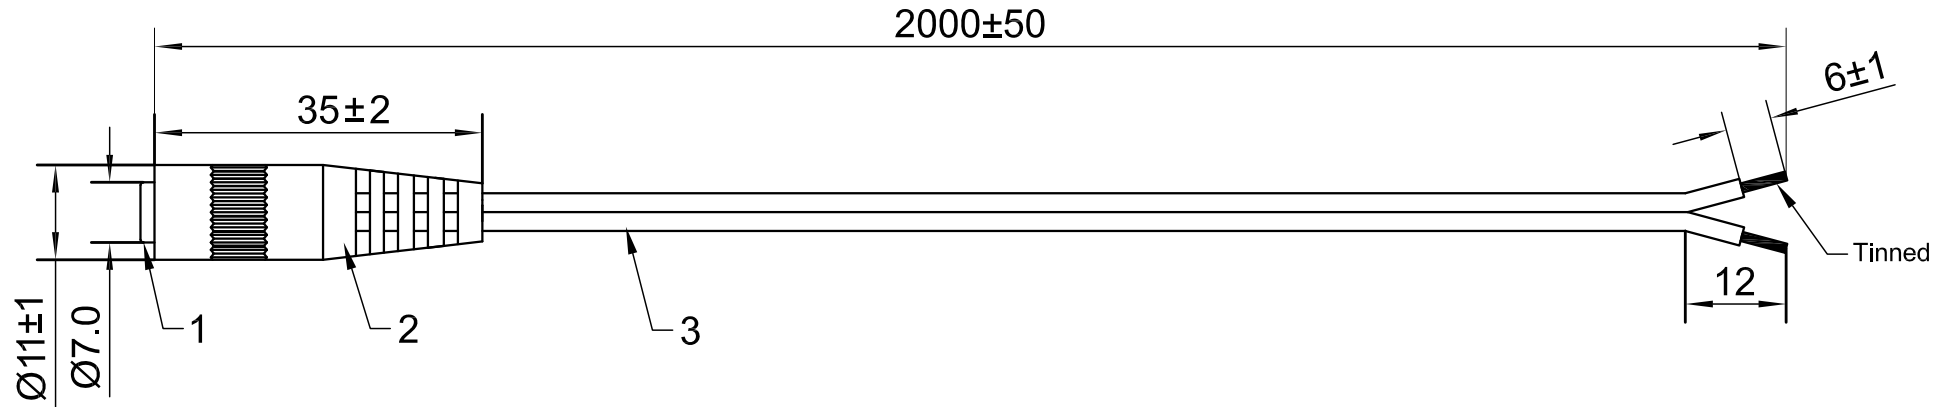

Datenblatt

Cable Structure

Wiring

Belastbarkeit: 12 VDC / 3 A