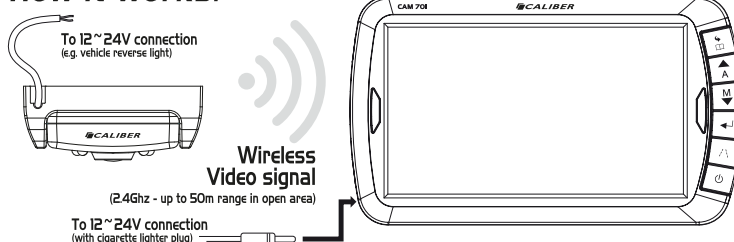

How it works:

Die Kamera ist für den Einsatz im Freien geeignet.
De camera is geschikt voor outdoor gebruik