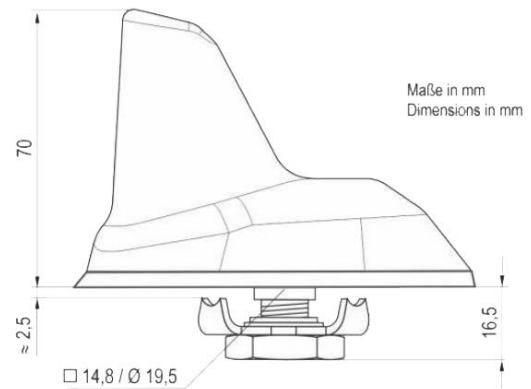

Dachantenne **DAB-A-GPS-a "Shark"**

Aktive Dachantenne – AM/FM, DAB/DAB+, GPS

Frequenzbereich	AM	FM	DAB+ Band III	GPS
Frequenz	0,15-16 MHz	87,5-108 MHz	174-240 MHz	1575,42 MHz
Impedanz	50 Ω			
Verstärkung	6 dB	20 dB	20 dB	28 ± 3 dB
Rauschzahl		3,5 dB typ.	2,0 dB typ.	1,7 dB typ.
Anpassung	2,5 : 1		2,0 : 1	1,5 : 1
Gewinn				32 dBic typ.
Stromversorgung extern	+ 12 V, typ. 25 mA			
Stromversorgung Phantom	+ 12 V, typ. 20 mA		+ 12 V, typ. 5 mA	+ 3,3...5,0V 15...40 mA
Kabel RG 174	110 mm		200 mm	150 mm
Steckverbinder	FAKRA (m) - B		FAKRA (m) - G	FAKRA (m) - C