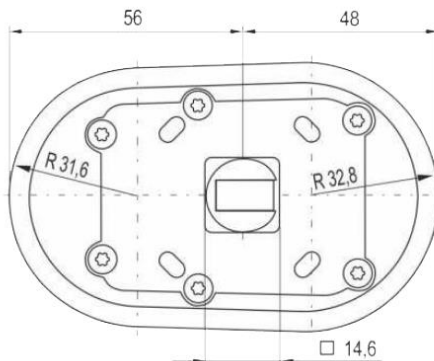

Dachantenne **DAB-A-GPS-a "Shark"**

Aktive Dachantenne – AM/FM, DAB/DAB+, GPS

Frequenzbereich	AM	FM	DAB+ Band III	GPS
Frequenz	0,15-16 MHz	87,5-108 MHz	174-240 MHz	1575,42 MHz
Impedanz	50 Ω			
Verstärkung	6 dB	20 dB	20 dB	28 ± 3 dB
Rauschzahl		3,5 dB typ.	2,0 dB typ.	1,7 dB typ.
Anpassung	2,5 : 1		2,0 : 1	1,5 : 1
Gewinn				32 dBic typ.
Stromversorgung extern	+ 12 V, typ. 25 mA			
Stromversorgung Phantom	+ 12 V, typ. 20 mA		+ 12 V, typ. 5 mA	+ 3,3...5,0V 15...40 mA
Kabel RG 174	110 mm		200 mm	150 mm
Steckverbinder	FAKRA (m) - B		FAKRA (m) - G	FAKRA (m) - C