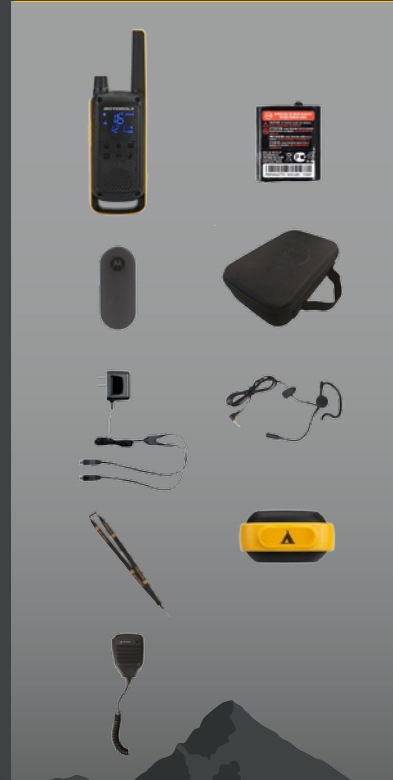

PAKETINHALTE

DOPPELPAK	VIERERPAK	RSM-PACK
2 Walkie-Talkies	4 Walkie-Talkies	2 Walkie-Talkies
2 Gürtelclips	4 Gürtelclips	2 Gürtelclips
Ladegerät mit 2 Micro-USB-Steckern	2 Ladegeräte jeweils mit 2 Micro-USB-Steckern	Ladegerät mit 2 Micro-USB-Steckern
2 wiederaufladbare NiMH Akku-Packs	4 wiederaufladbare NiMH Akku-Packs	2 wiederaufladbare NiMH Akku-Packs
2 Schlüsselbänder	4 Schlüsselbänder	-
2 Ohrhörer	4 Ohrhörer	2 Lautsprecher-mikrofone
Bedienungsanleitung	Bedienungsanleitung	Bedienungsanleitung
Tragetasche	Tragetasche	Tragetasche
Sticker zur Personalisierung (16 Stück)	Sticker zur Personalisierung (32 Stück)	Sticker zur Personalisierung (16 Stück)

FUNKTIONEN

Verstecktes Display
 LED-Taschenlampe
 Suchlauf
 VOX
 Automatische Rauschunterdrückung
 Kanalüberwachung
 Notruftaste
 Easy Pairing
 Duale Kanalüberwachung

MECHANISCHE EIGENSCHAFTEN

Tastatursperre
 Batteriestandsanzeige
 Gürtelclip
 Micro USB-Anschluss für Ladegerät
 2,5 mm Headsetbuchse
 IPx4 Wetterschutz

SKIFAHREN

WANDERN

MOUNTAINBIKING

KLETTERN

SNOWBOARDEN

PAKETINHALTE

*Kann je nach Gelände und Bedingungen variieren.

**In Russland rechtlich auf 8 Kanäle beschränkt. Informationen dazu im Benutzerhandbuch

***Auf Grundlage einer Standardbenutzung mit 5/5/90 Zyklus.

MOTOROLA, MOTOROLA SOLUTIONS und das stilisierte M Logo sind Handelsmarken oder eingetragene Warenzeichen der Motorola Trademark Holdings, LLC und werden unter Lizenz verwendet. Alle weiteren Handelsmarken sind das Eigentum ihrer jeweiligen Besitzer. © 2017 Motorola Solutions, Inc. Alle Rechte vorbehalten.