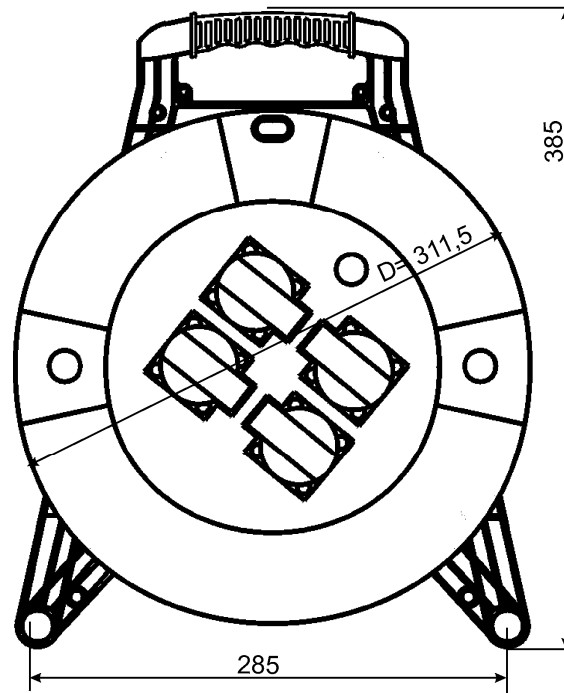

Skizze / Bild

Steckdosen: <ul style="list-style-type: none"> • 4x Schutzkontakt, schwarz • IP54 • 16A, AC 250V • Thermosicherung 	Sockets: <ul style="list-style-type: none"> • 4x German type socket outlet, black • IP54 • 16A, AC 250V • Thermal fuse
Anschluss: <ul style="list-style-type: none"> • 40m H07RN-F3G1,5mm², schwarz • Schutzkontaktstecker mit doppeltem Erdungssystem 	Connection: <ul style="list-style-type: none"> • 40m H07RN-F3G1,5mm², black • German type plug with double earthing
Trommelkörper: <ul style="list-style-type: none"> • PP, schwarz • Mit Drehkurbel 	Reel material: <ul style="list-style-type: none"> • PP, black • With crank
Griff/Tragegestell: <ul style="list-style-type: none"> • PC, schwarz • Mit Feststellbremse 	Handhold: <ul style="list-style-type: none"> • PC, black • With fixing brake
Abmessungen (Länge x Breite x Höhe) in mm: <ul style="list-style-type: none"> • Siehe Zeichnung 	Measurements (length x width x height) <ul style="list-style-type: none"> • See drawing
Lieferform: <ul style="list-style-type: none"> • In Kartonbox verpackt 	Packing: <ul style="list-style-type: none"> • In carton box
Lieferumfang: <ul style="list-style-type: none"> • 1x Kabeltrommel 	Extent of delivery: <ul style="list-style-type: none"> • 1x cable reel