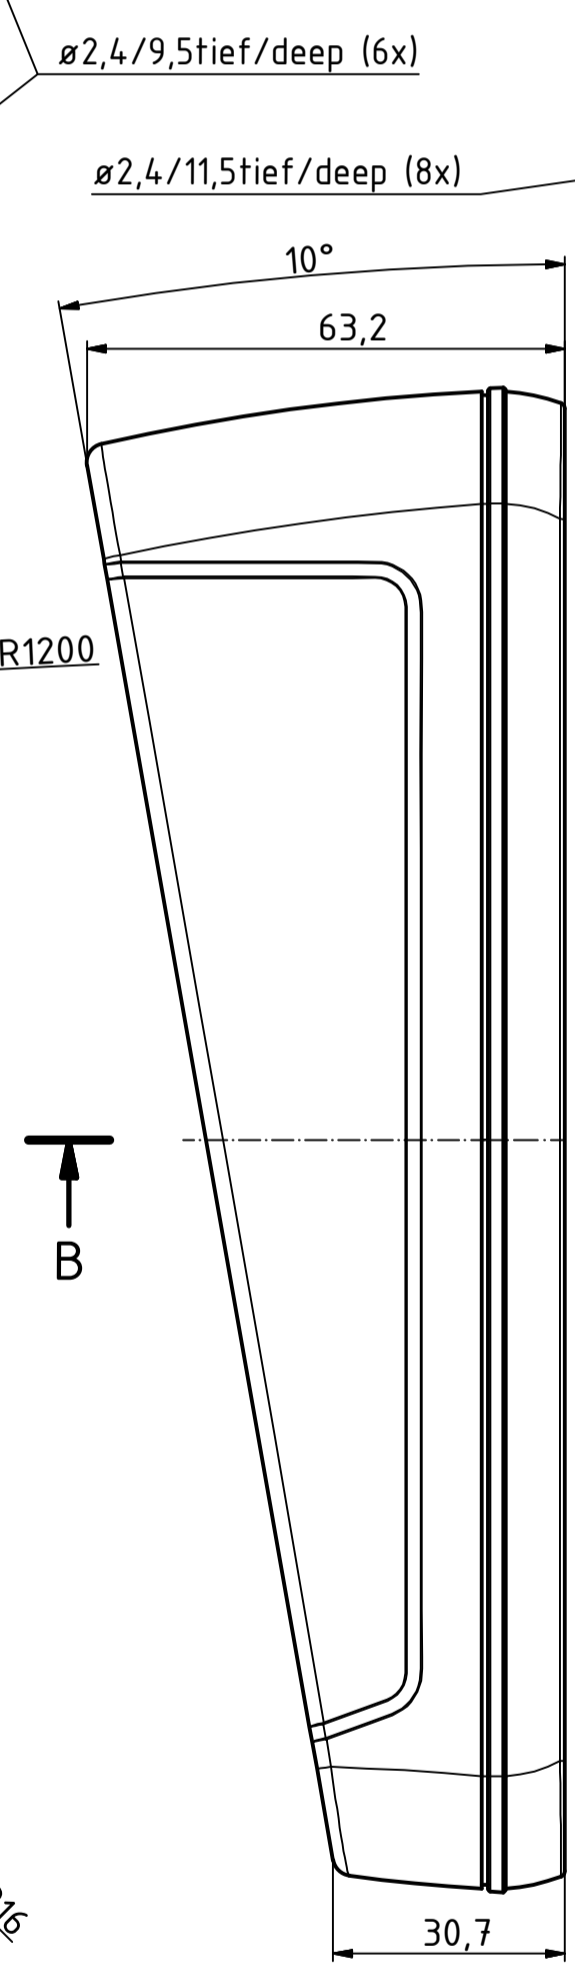

"Schutzvermerk nach DIN ISO 16616 beachten" "Please pay attention to copyright note DIN ISO 16616"

Maßstab/ Scale:	1:1 (1:2)
Zeichnungs-Nr. / Drawing-No.:	
Artikel / Article:	BoPad
	BOP 10.1 PQ + DI
	Katalogzeichnung
A.Nr./ Art.No.:	Datum/ Date:
DISK: BOP 10.1 PQ + DI.idw	
Datum/Date: 13.02.2019 KH	