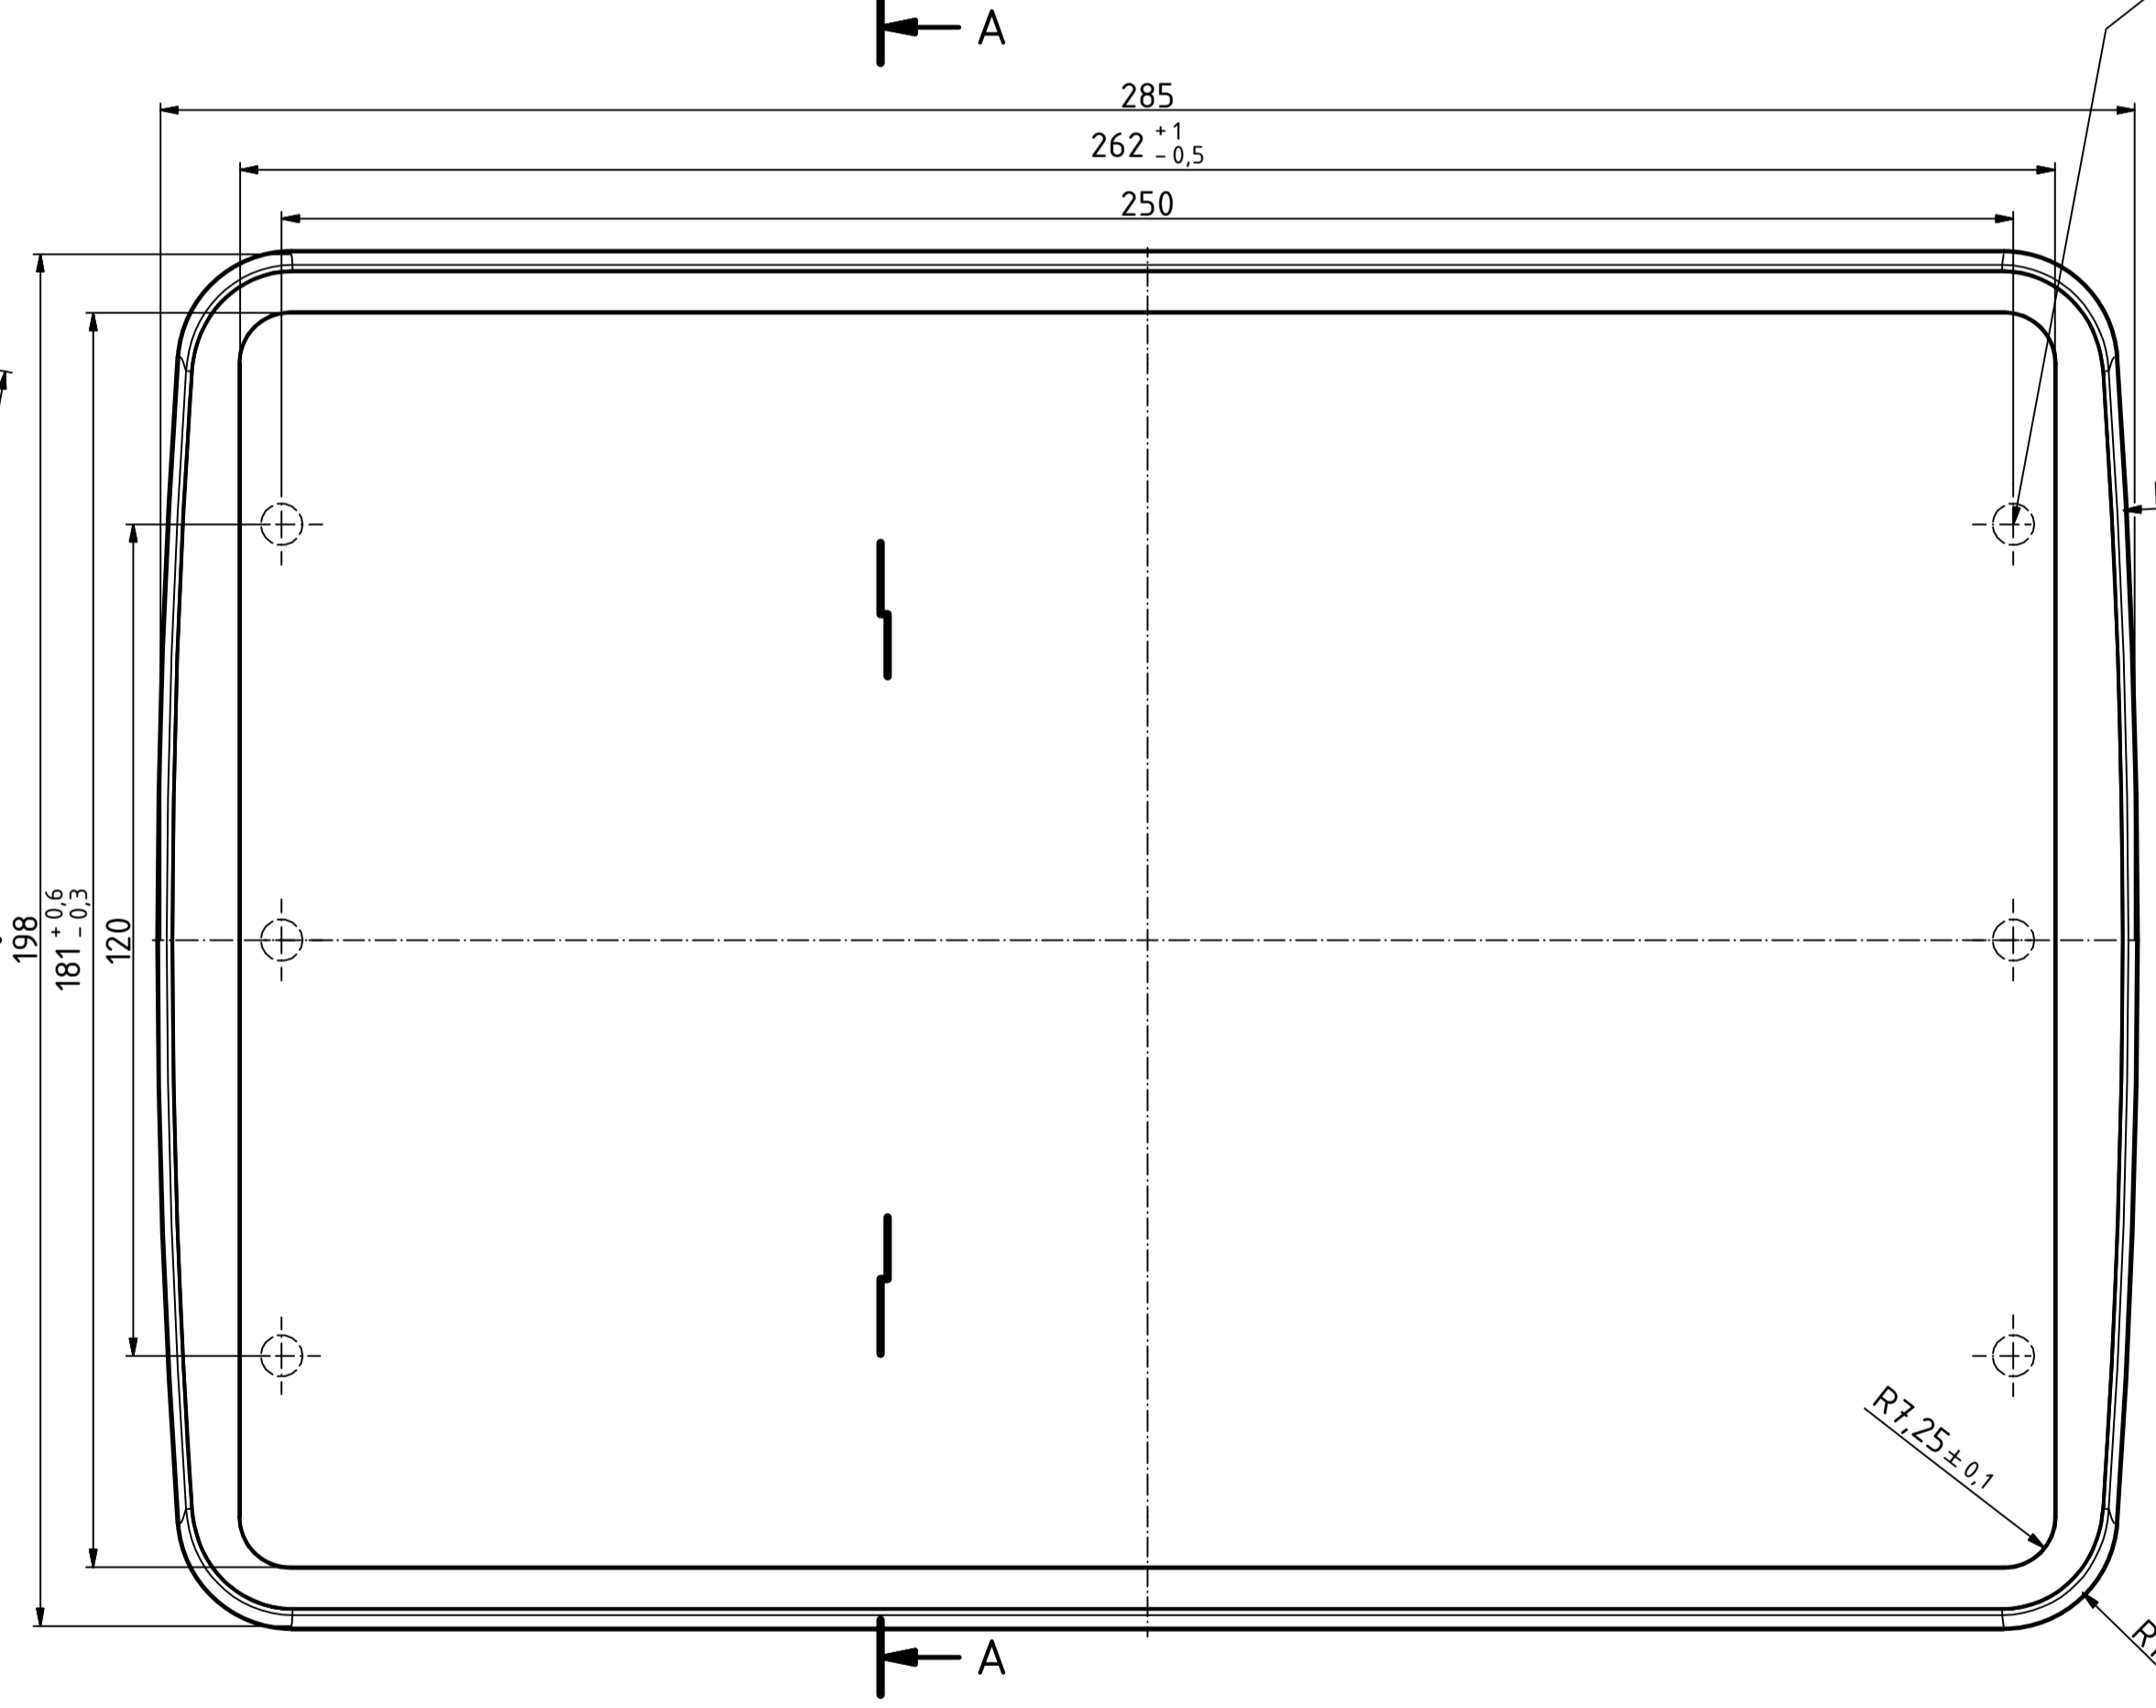

"Schutzvermerk nach DIN ISO 16616 beachten" "Please pay attention to copyright note DIN ISO 16616"

Maßstab/ Scale:	1:1 (1:2)
Zeichnungs-Nr. / Drawing-No.:	
Artikel / Article:	BoPad
	BOP 10.1 PQ + DI
	Katalogzeichnung
A.Nr./ Art.No.:	Datum/ Date:
DISK: BOP 10.1 PQ + DI.idw	
Datum/Date: 13.02.2019 KH	