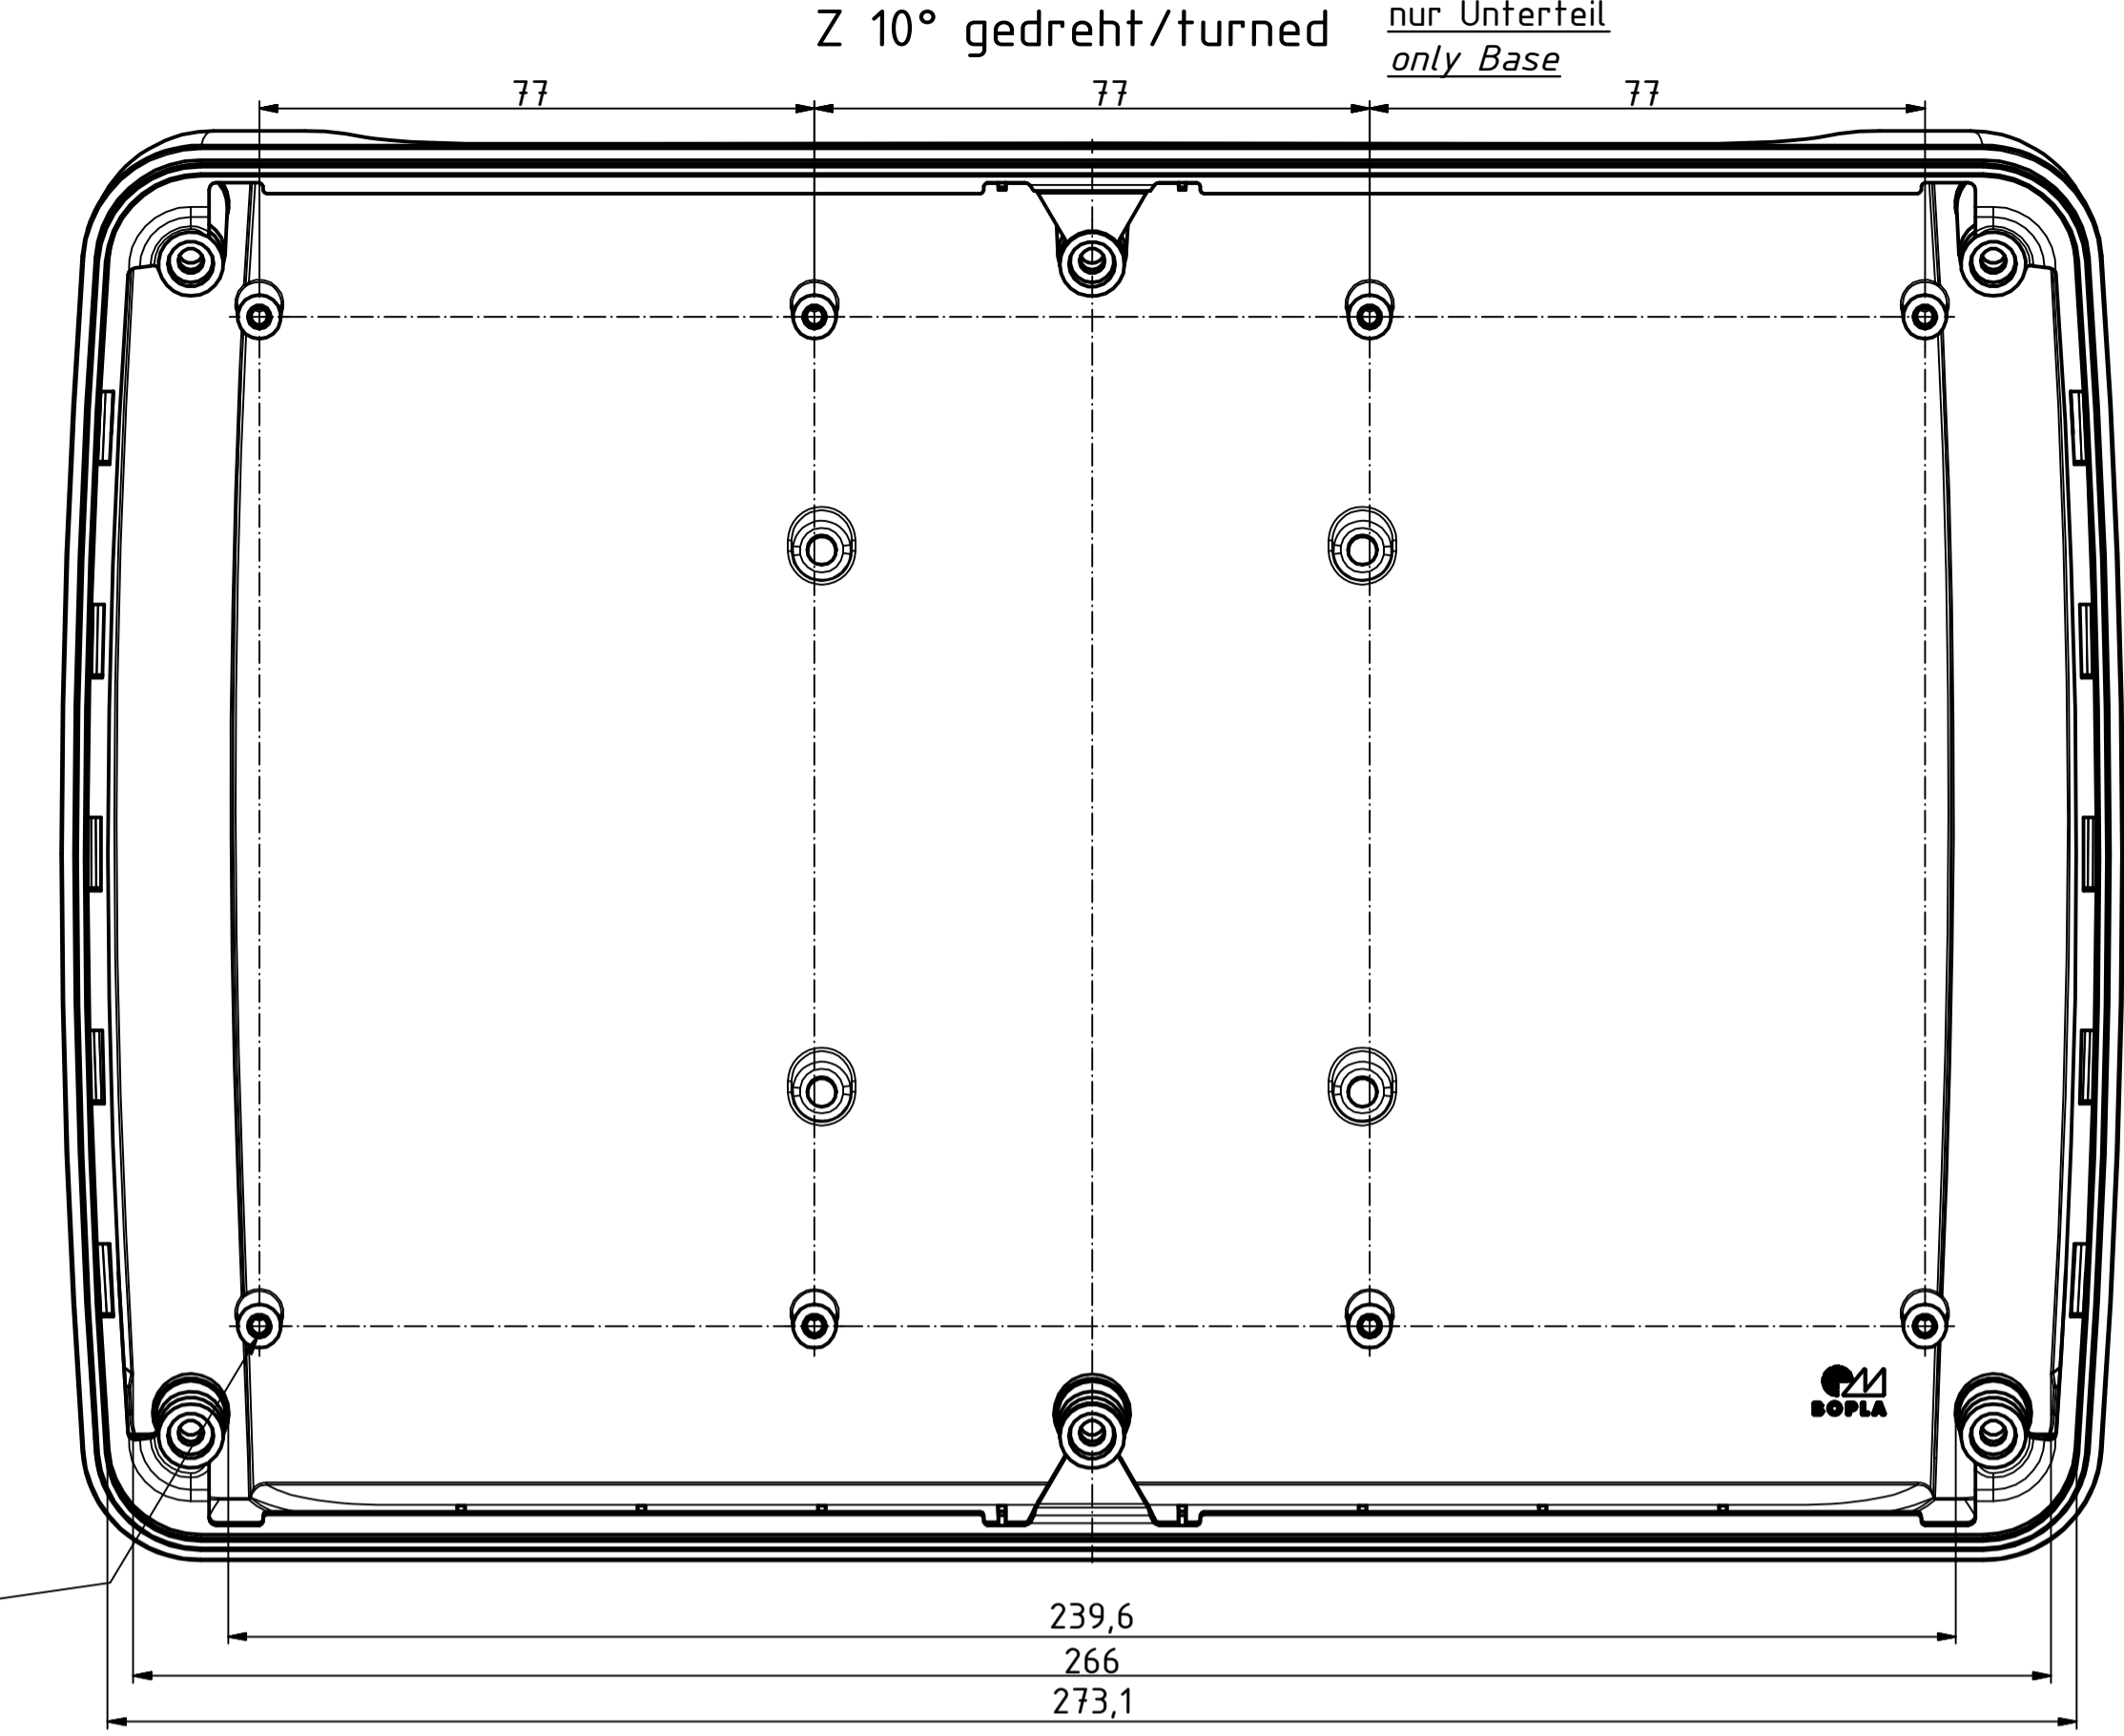

"Schutzvermerk nach DIN ISO 16616 beachten" "Please pay attention to copyright note DIN ISO 16616"

Maßstab/ Scale:	1:1 (1:2)
Zeichnungs-Nr. / Drawing-No.:	
Artikel / Article:	BoPad
	BOP 10.1 PQ + DI
	Katalogzeichnung
A.Nr./ Art.No.:	Datum/ Date:
DISK: BOP 10.1 PQ + DI.idw	
Datum/Date: 13.02.2019 KH	