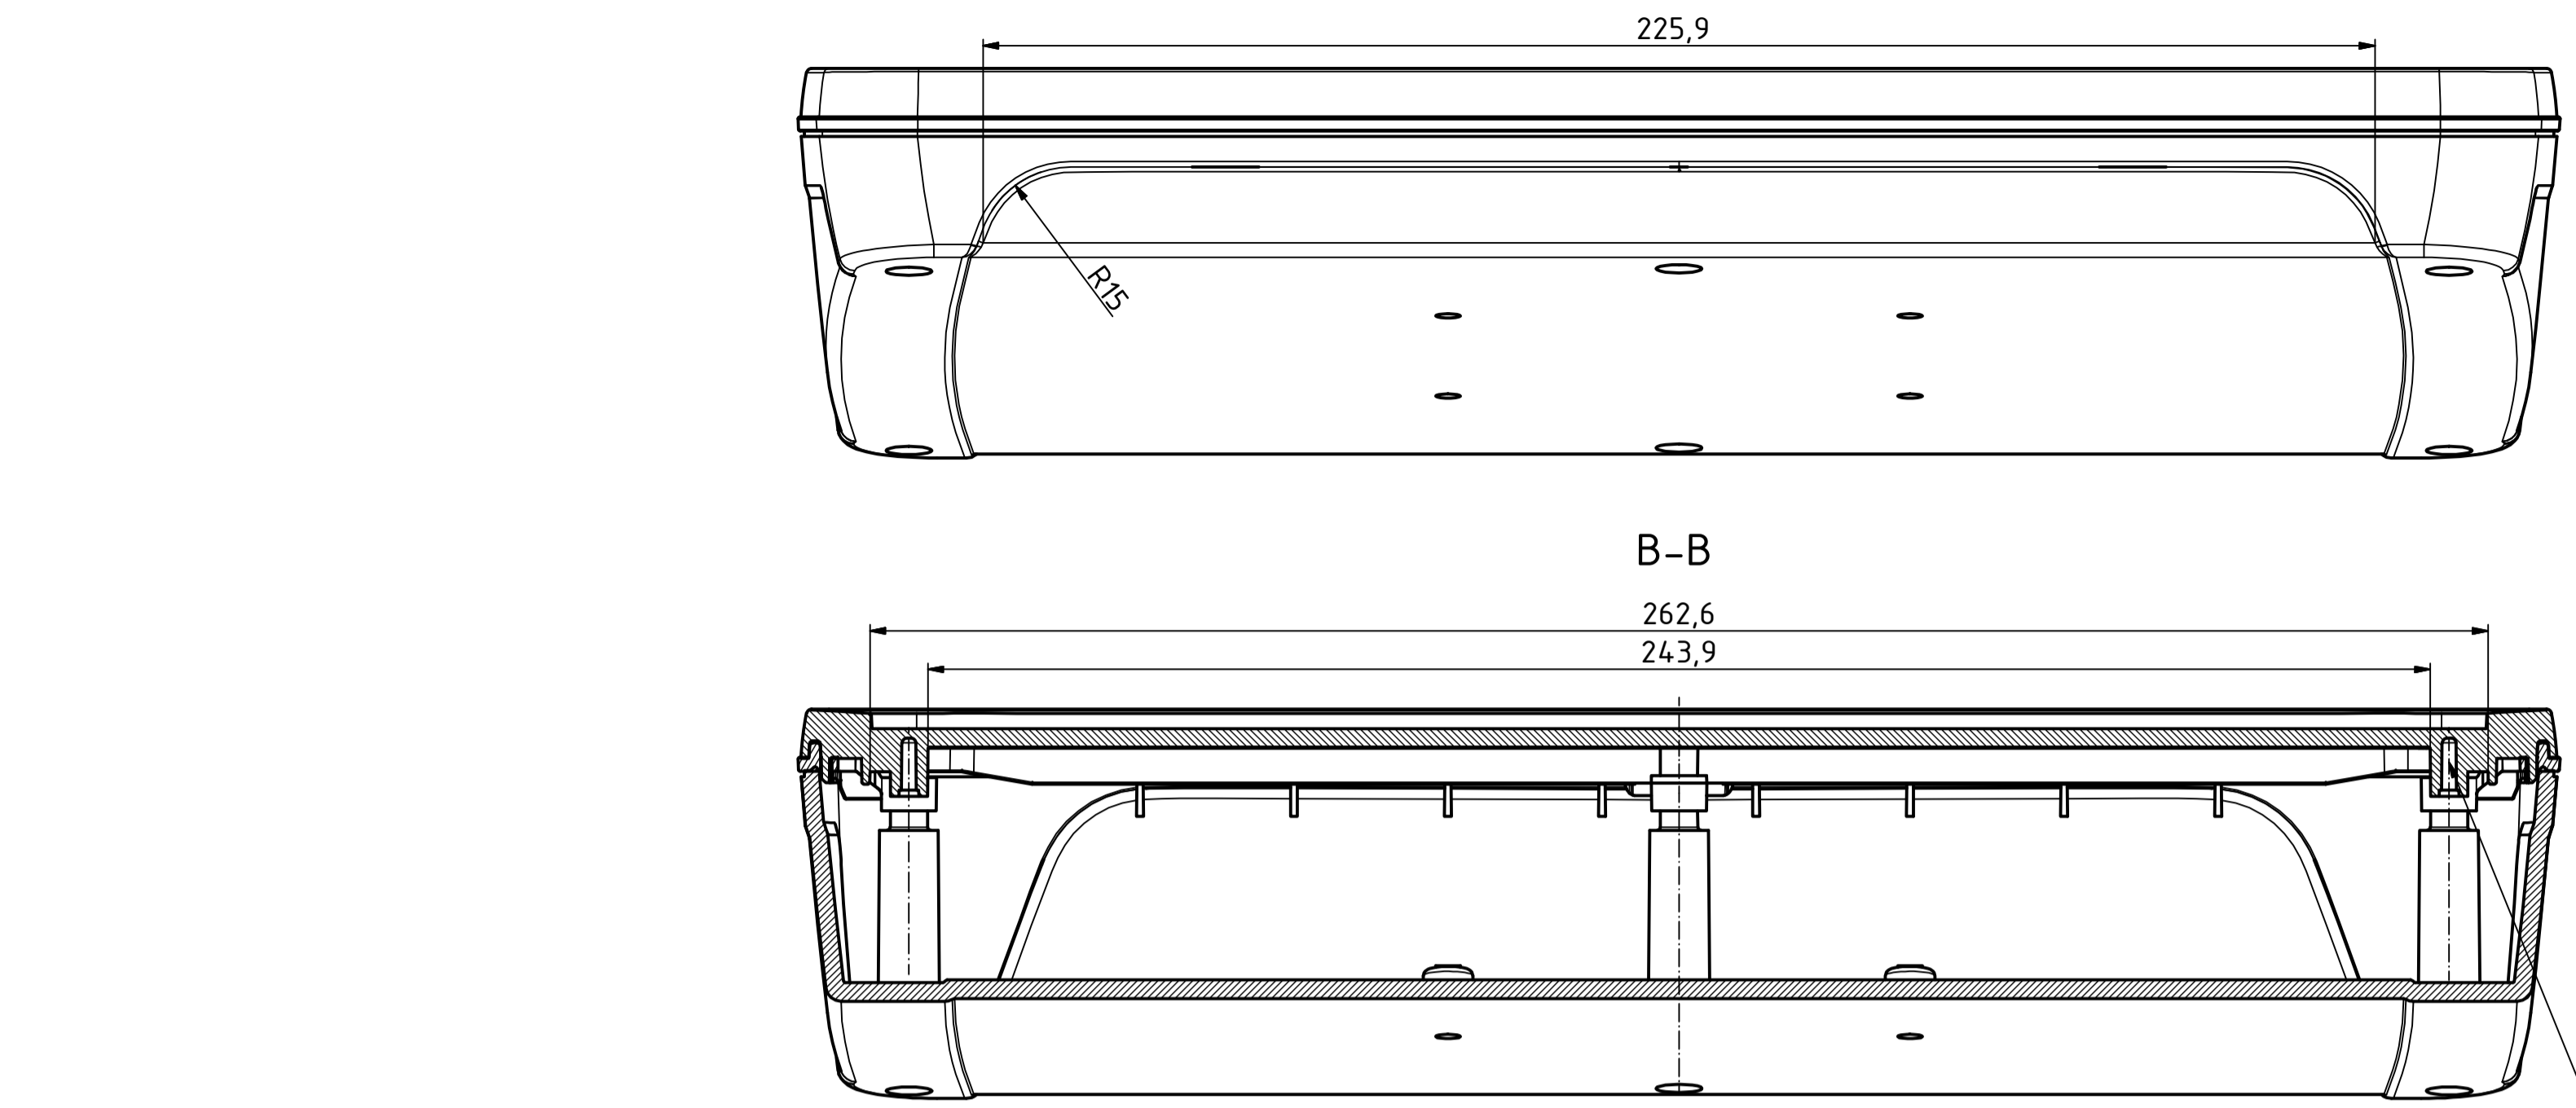

"Schutzvermerk nach DIN ISO 16616 beachten" "Please pay attention to copyright note DIN ISO 16616"

Maßstab/ Scale:	1:1 (1:2)
Zeichnungs-Nr. / Drawing-No.:	
Artikel / Article:	BoPad
	BOP 10.1 PQ + DI
	Katalogzeichnung
A.Nr./ Art.No.:	Datum/ Date:
DISK: BOP 10.1 PQ + DI.idw	
Datum/Date: 13.02.2019 KH	