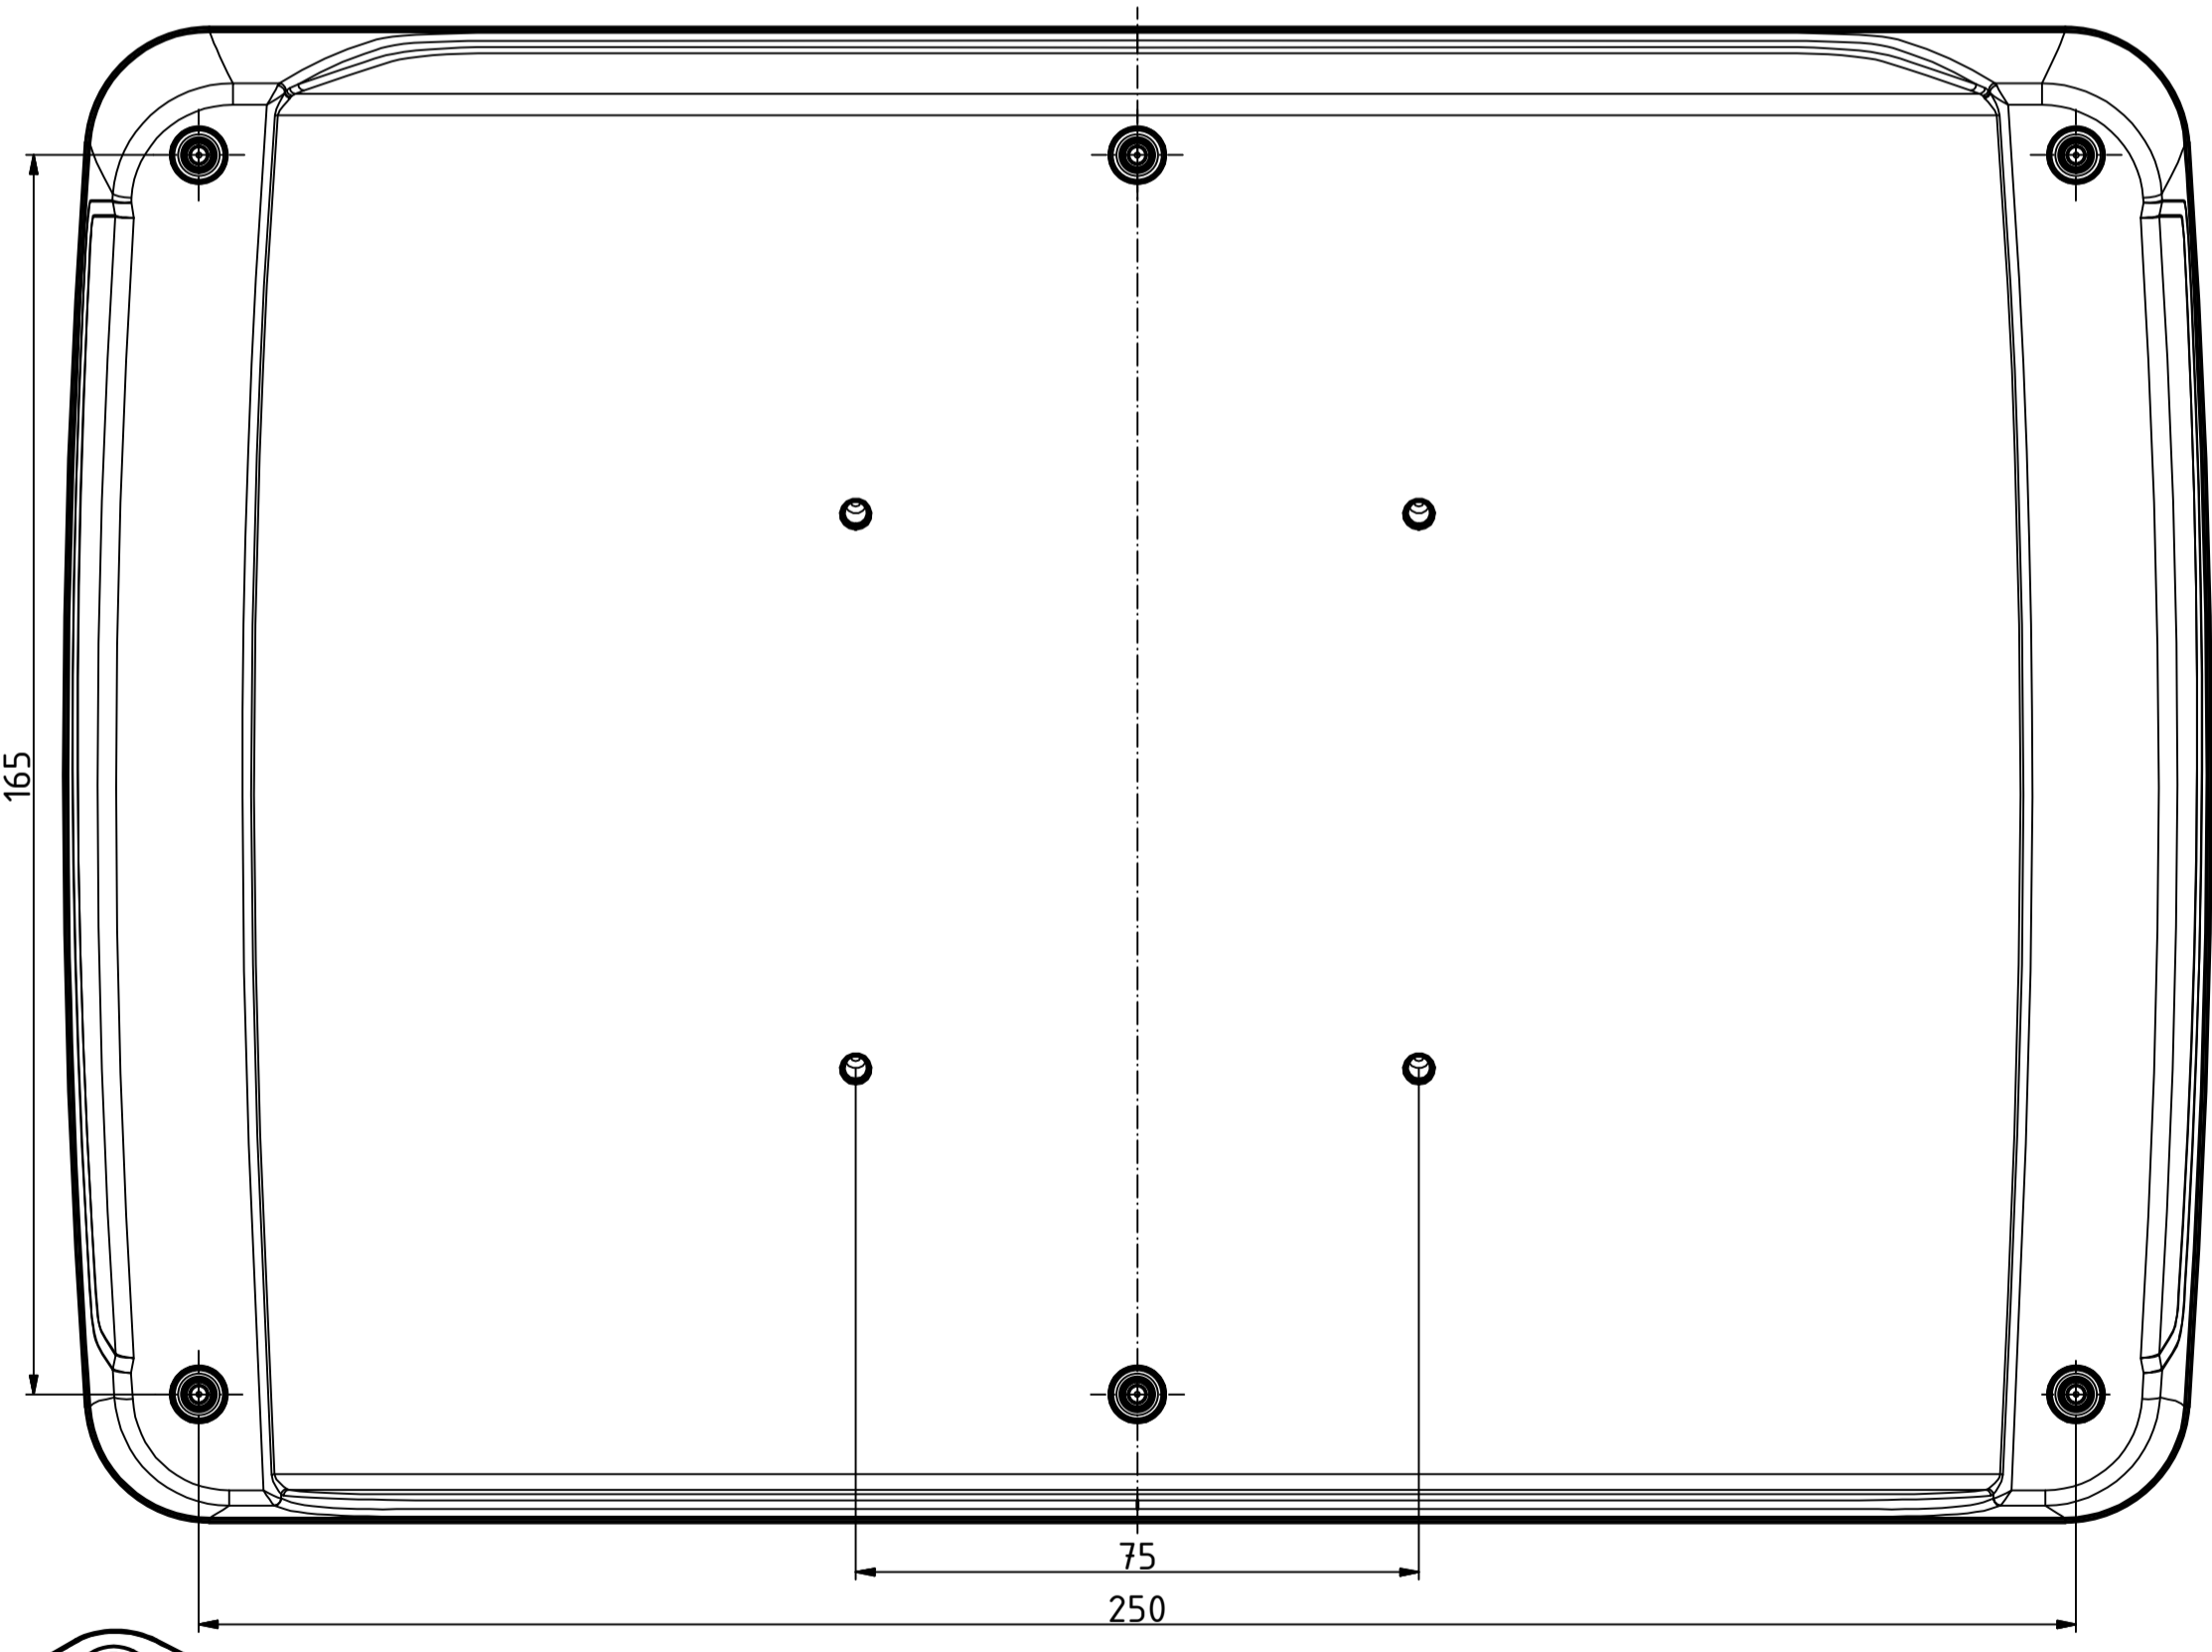

"Schutzvermerk nach DIN ISO 16616 beachten" "Please pay attention to copyright note DIN ISO 16616"

Maßstab/ Scale:	1:1 (1:2)
Zeichnungs-Nr. / Drawing-No.:	
Artikel / Article:	BoPad
	BOP 10.1 PQ + DI
	Katalogzeichnung
A.Nr./ Art.No.:	Datum/ Date:
DISK: BOP 10.1 PQ + DI.idw	
Datum/Date: 13.02.2019 KH	