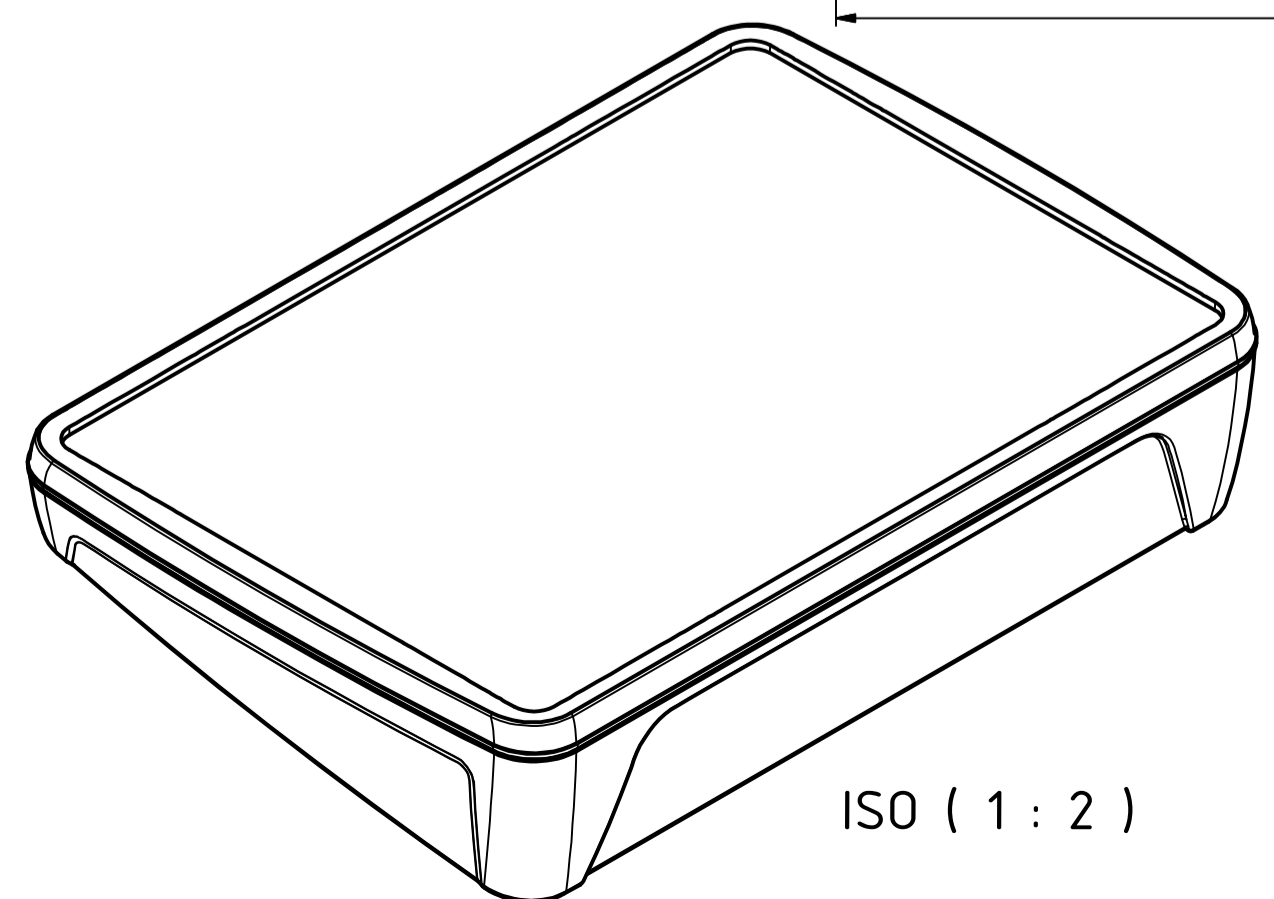

„Schutzvermerk nach DIN ISO 16616 beachten“ - „Please pay attention to copyright note DIN ISO 16616“

ISO (1 : 2)

Maßstab/ Scale:		1:1 (1:2)	
Zeichnungs-Nr. / Drawing-No.:			
Artikel / Article: BoPad BOP 10.1 PQ + DI Katalogzeichnung			
A.Nr./ Art.No.	Datum/ Date:		
DISK: BOP 10.1 PQ + DI.idw Datum/Date: 13.02.2019 KH			