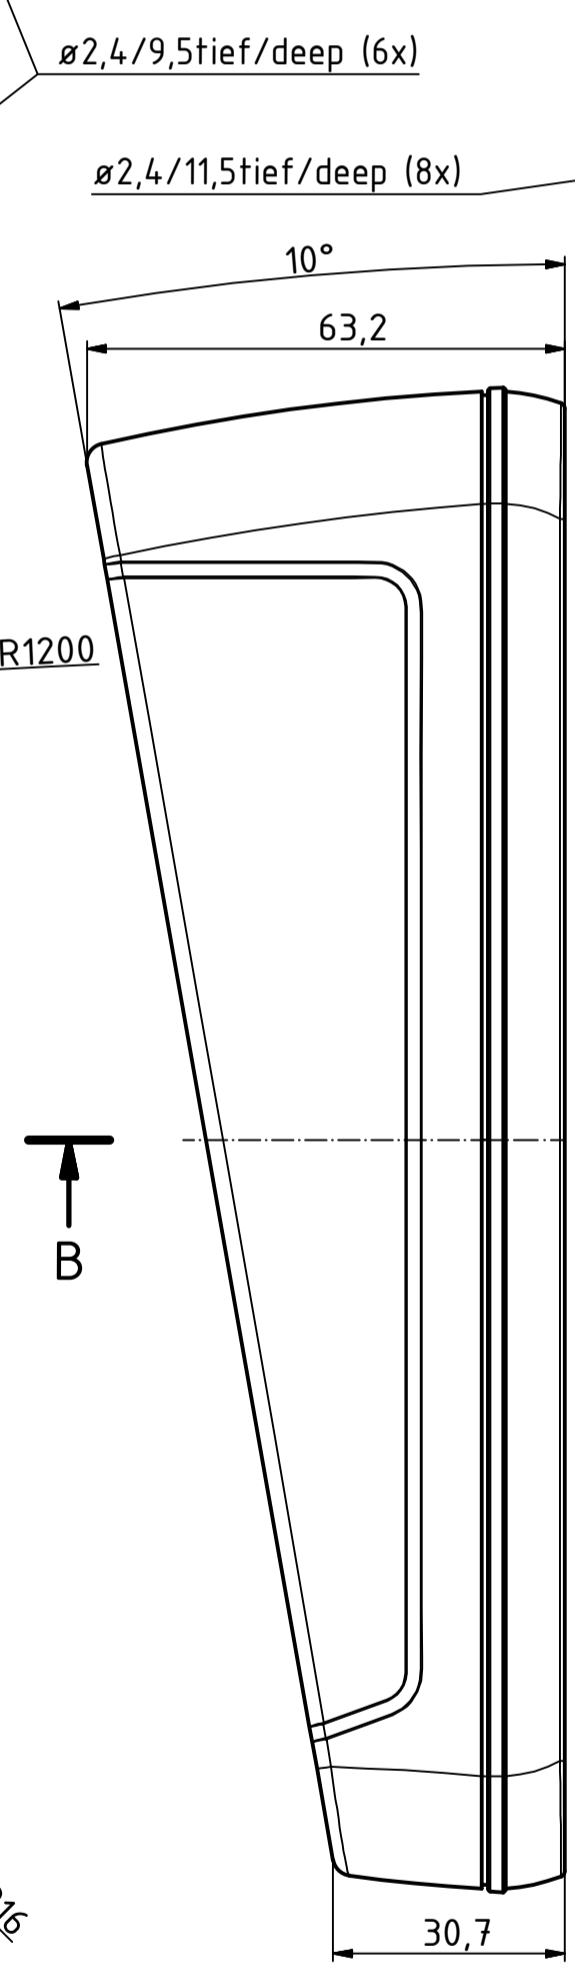

„Schutzvermerk nach DIN ISO 16616 beachten“ - „Please pay attention to copyright note DIN ISO 16616“

ISO (1 : 2)

Maßstab/ Scale:		1:1 (1:2)	
Zeichnungs-Nr. / Drawing-No.:			
Artikel / Article: BoPad BOP 10.1 PQ + DI Katalogzeichnung			
A.Nr./ Art.No.	Datum/ Date:		
DISK: BOP 10.1 PQ + DI.idw Datum/Date: 13.02.2019 KH			