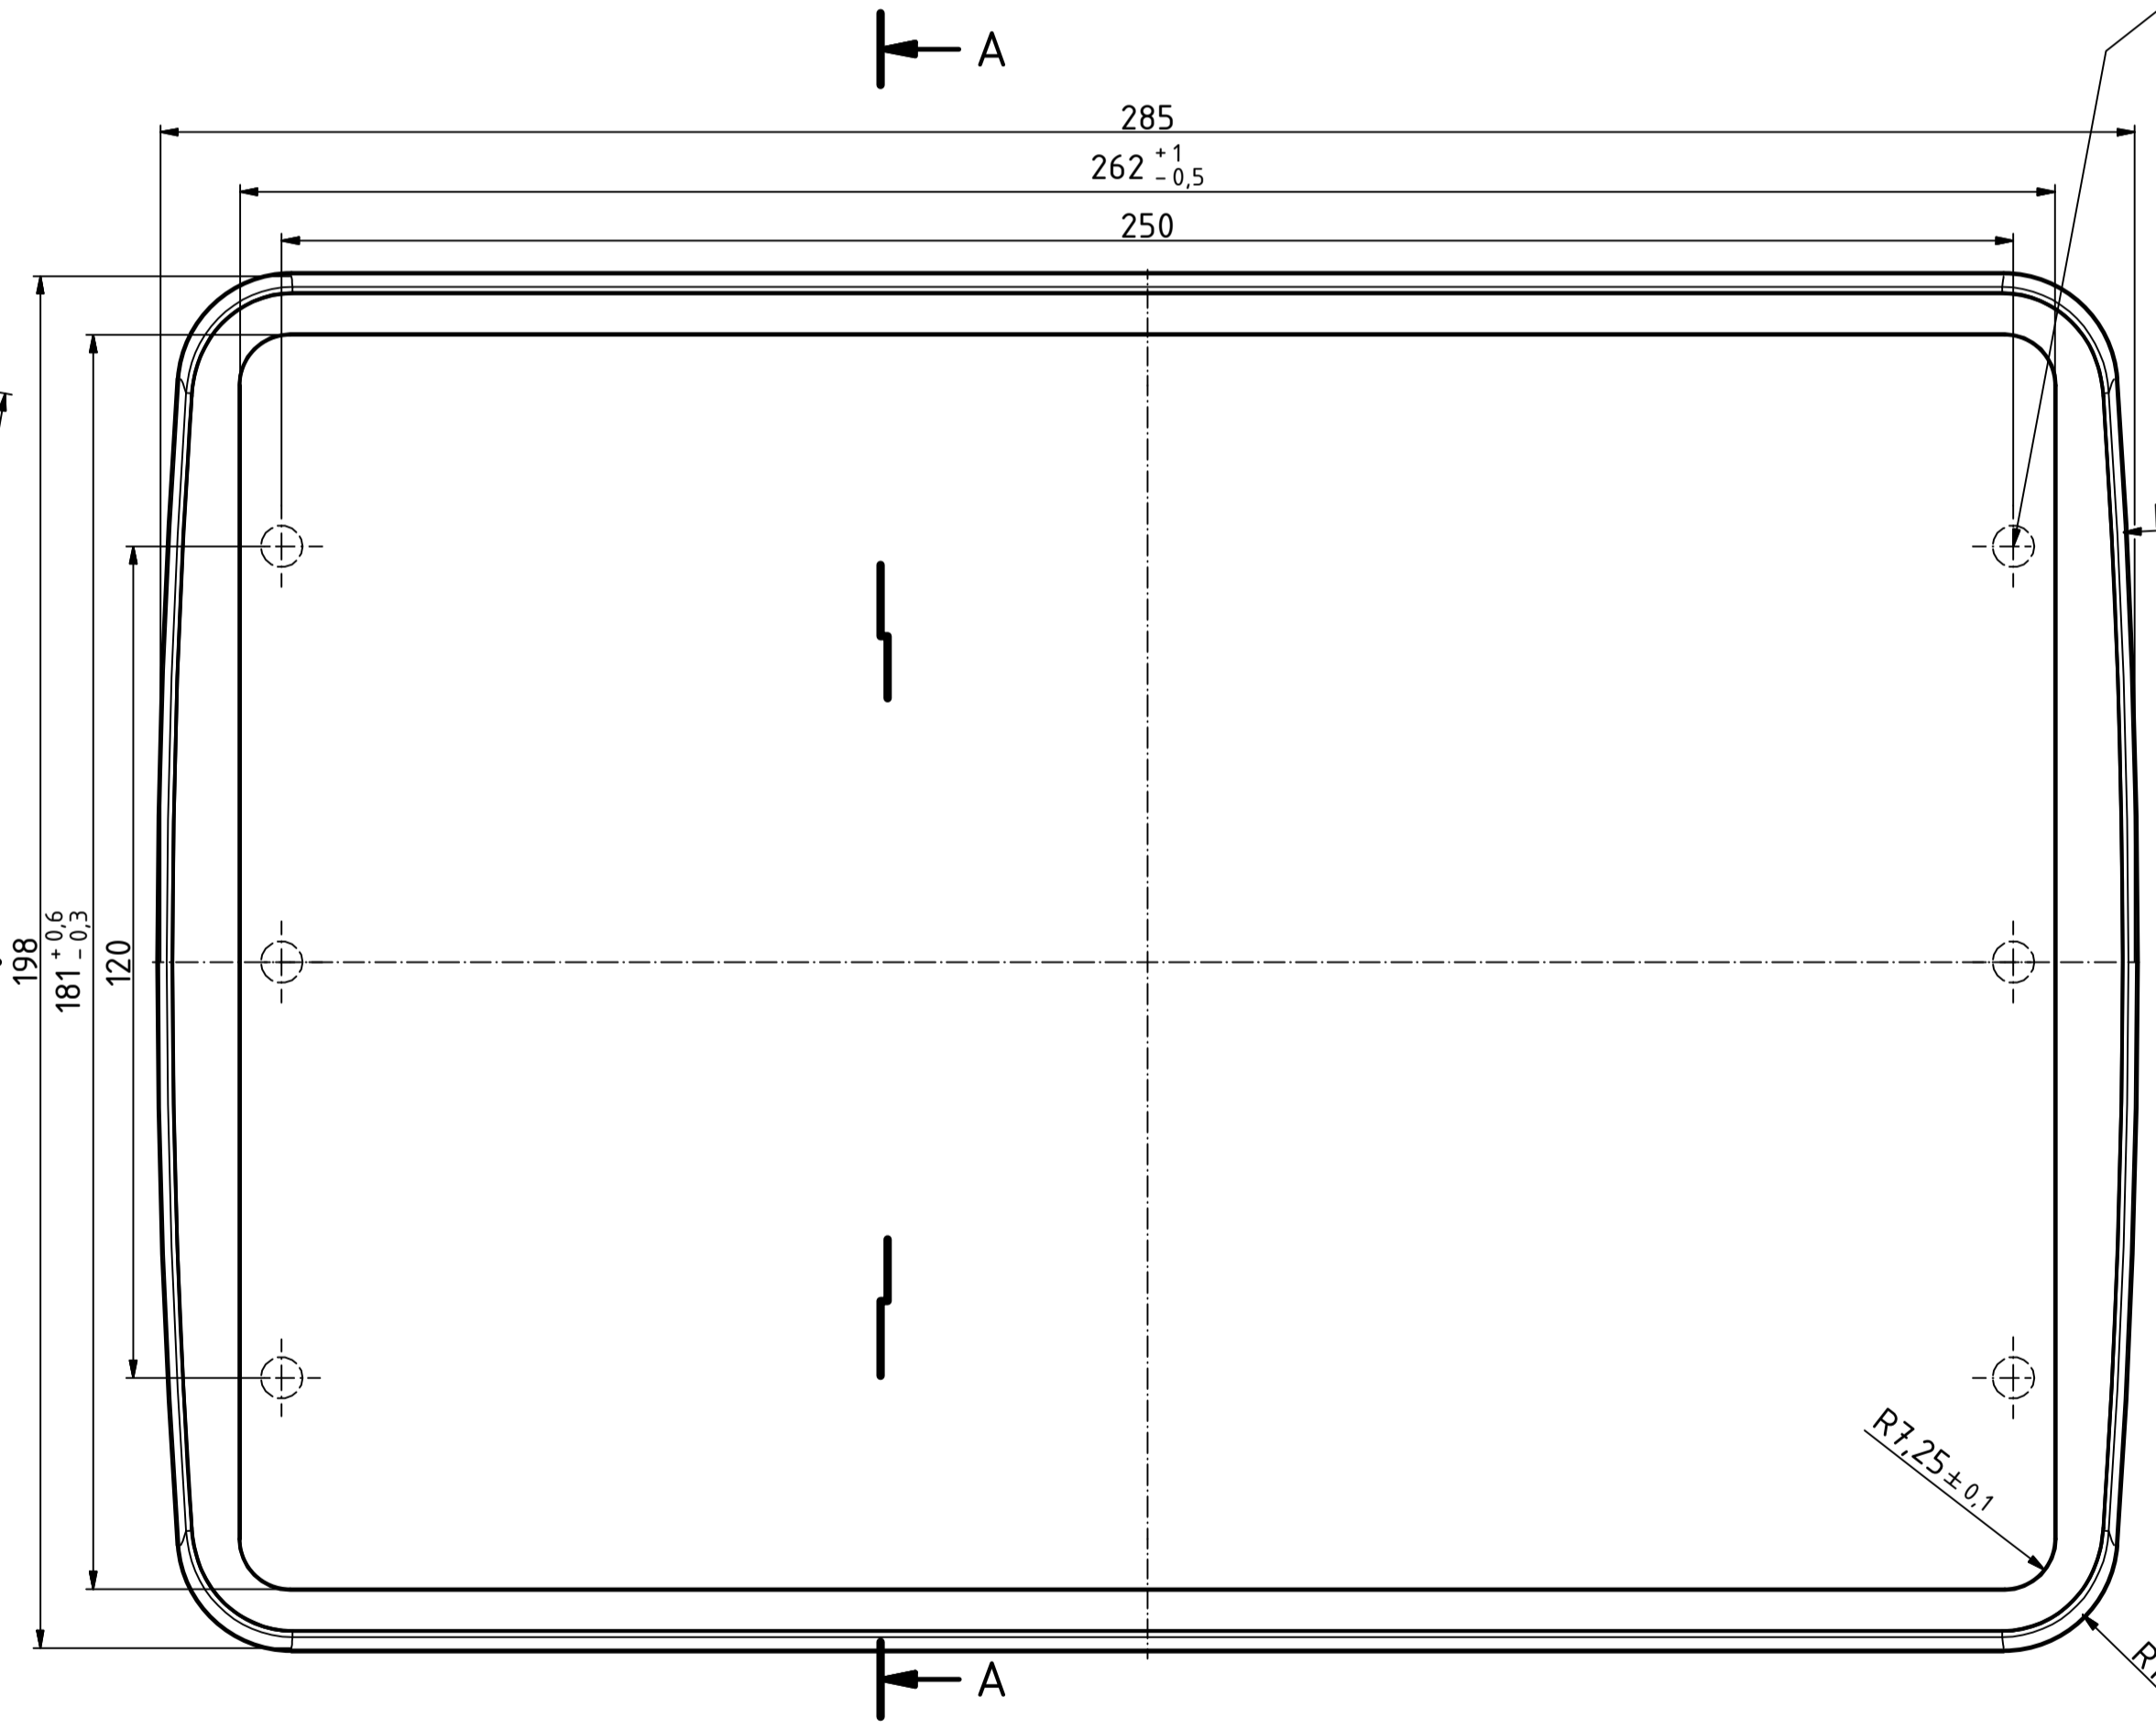

„Schutzvermerk nach DIN ISO 16616 beachten“ - „Please pay attention to copyright note DIN ISO 16616“

ISO (1 : 2)

Maßstab/ Scale:		1:1 (1:2)	
Zeichnungs-Nr. / Drawing-No.:			
Artikel / Article: BoPad BOP 10.1 PQ + DI Katalogzeichnung			
A.Nr./ Art.No.	Datum/ Date:		
DISK: BOP 10.1 PQ + DI.idw Datum/Date: 13.02.2019 KH			