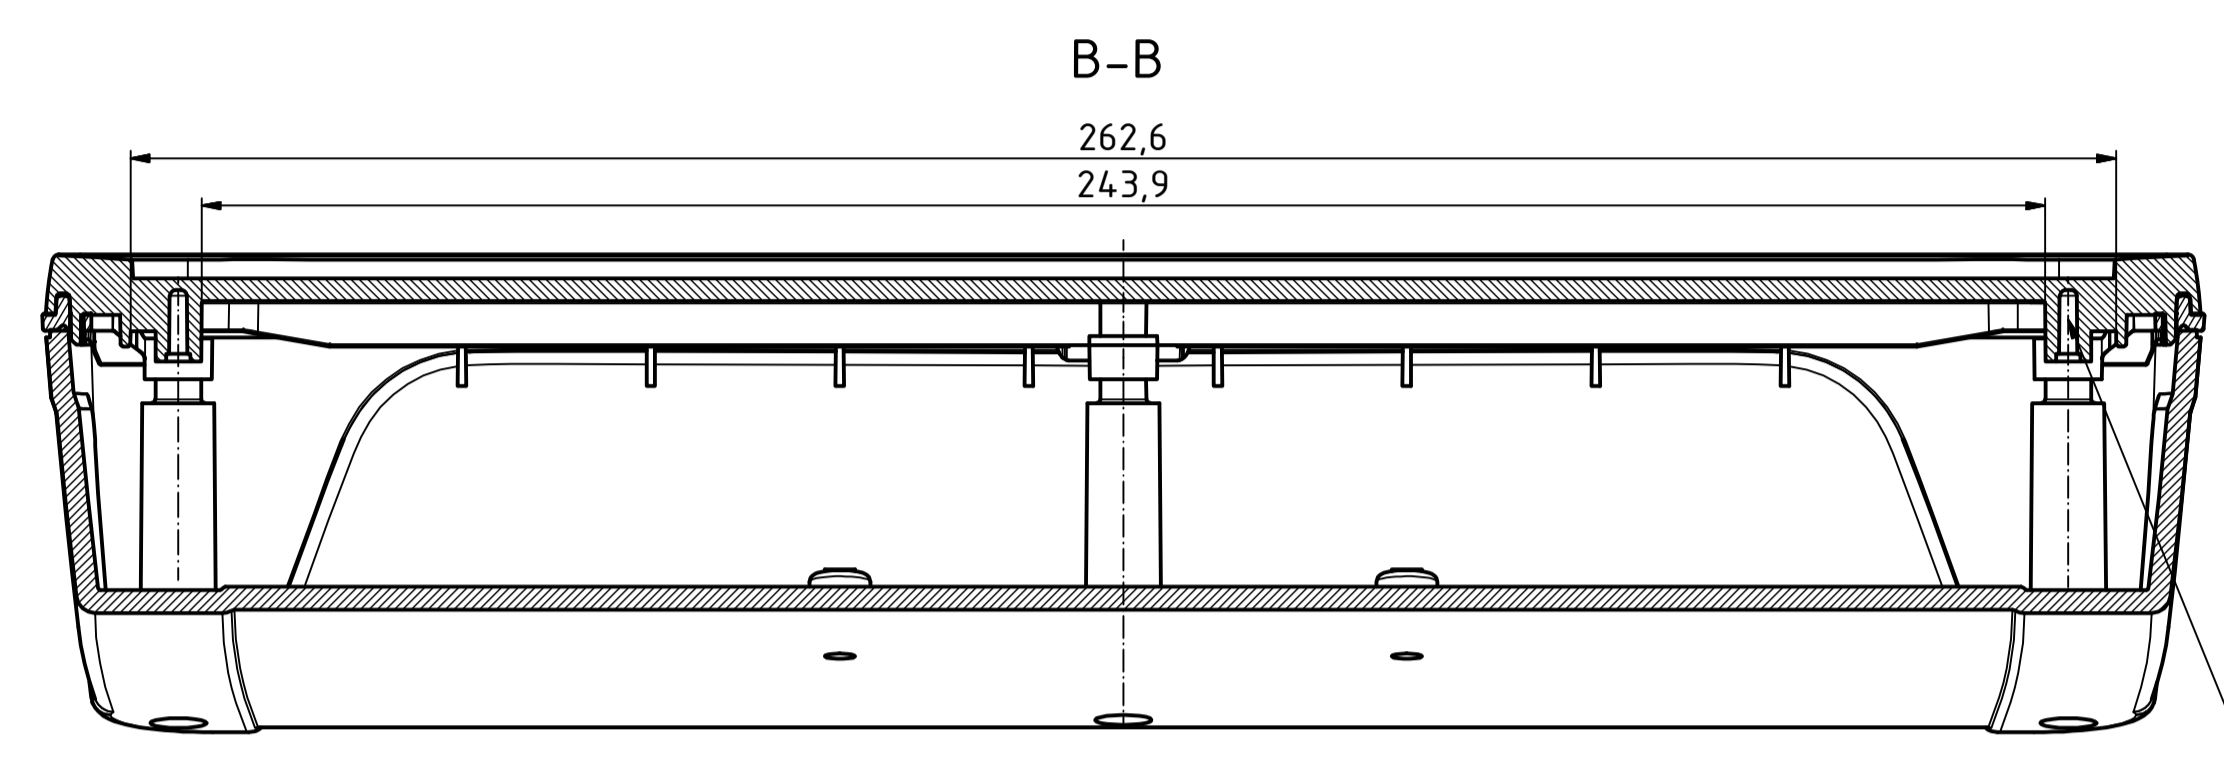

„Schutzvermerk nach DIN ISO 16616 beachten“ - „Please pay attention to copyright note DIN ISO 16616“

ISO (1 : 2)

Maßstab/ Scale:		1:1 (1:2)	
Zeichnungs-Nr. / Drawing-No.:			
Artikel / Article: BoPad BOP 10.1 PQ + DI Katalogzeichnung			
A.Nr./ Art.No.	Datum/ Date:		
DISK: BOP 10.1 PQ + DI.idw Datum/Date: 13.02.2019 KH			