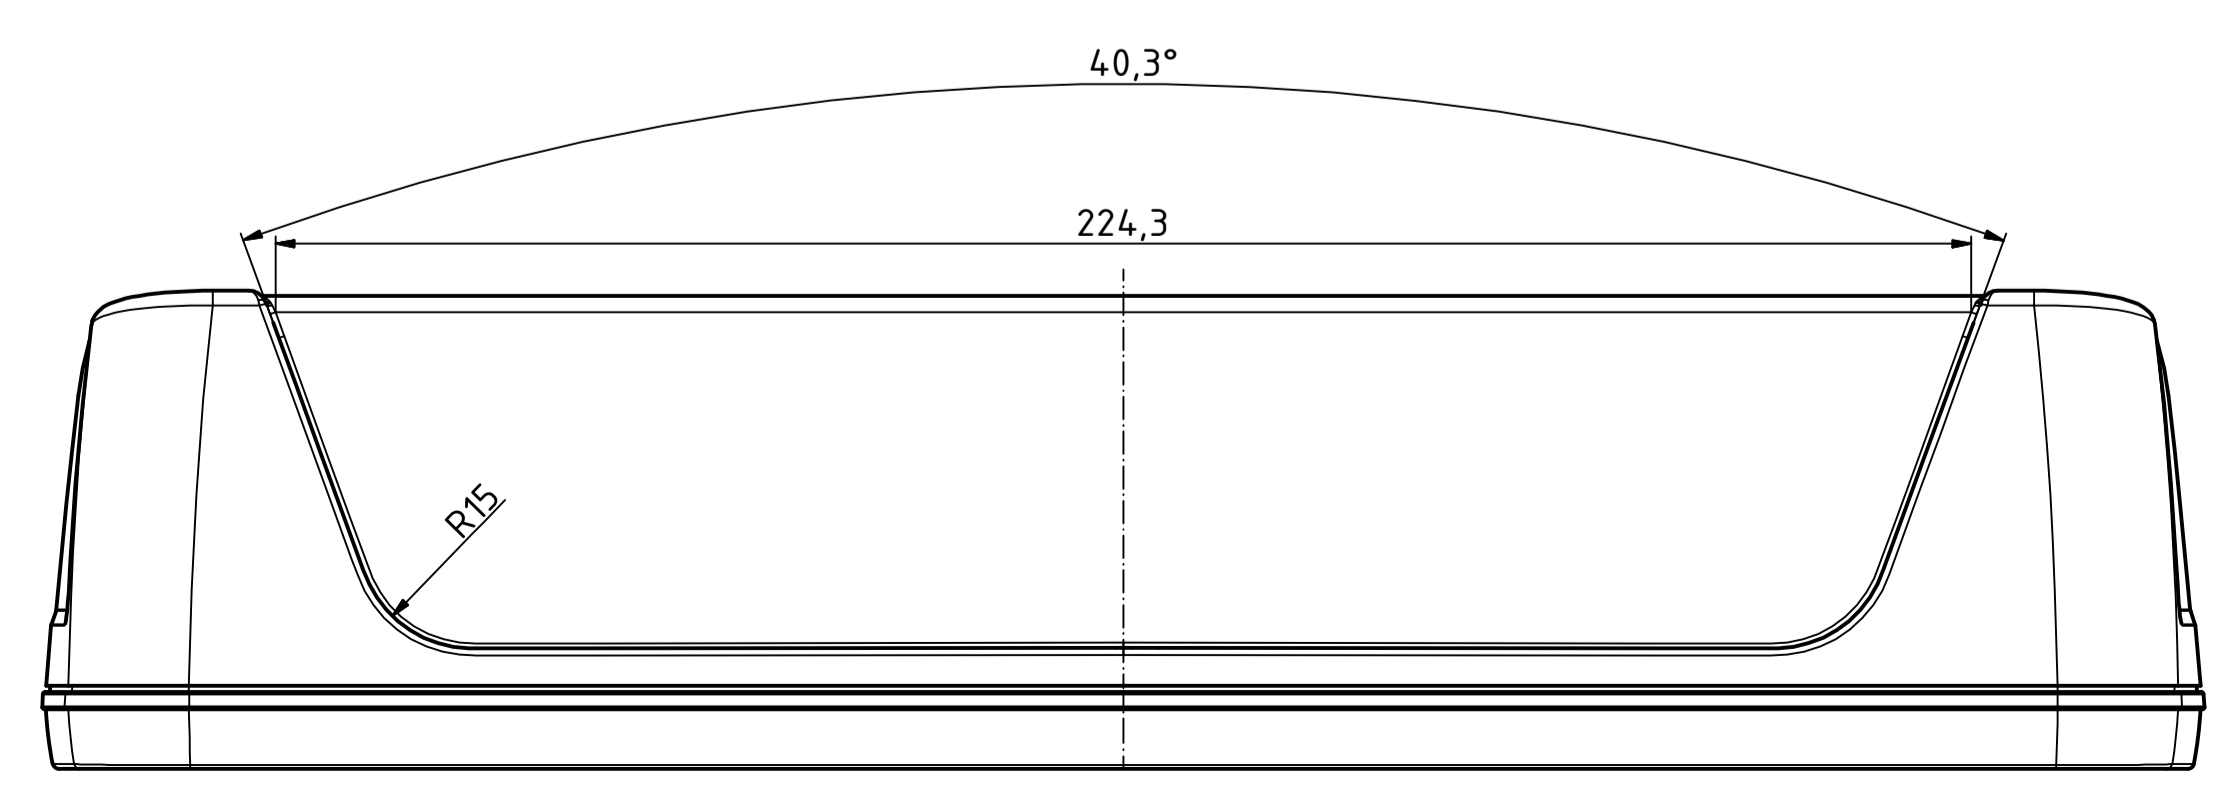

„Schutzvermerk nach DIN ISO 16616 beachten“ - „Please pay attention to copyright note DIN ISO 16616“

ISO (1 : 2)

Maßstab/ Scale:		1:1 (1:2)	
Zeichnungs-Nr. / Drawing-No.:			
Artikel / Article: BoPad BOP 10.1 PQ + DI Katalogzeichnung			
A.Nr./ Art.No.	Datum/ Date:		
DISK: BOP 10.1 PQ + DI.idw Datum/Date: 13.02.2019 KH			