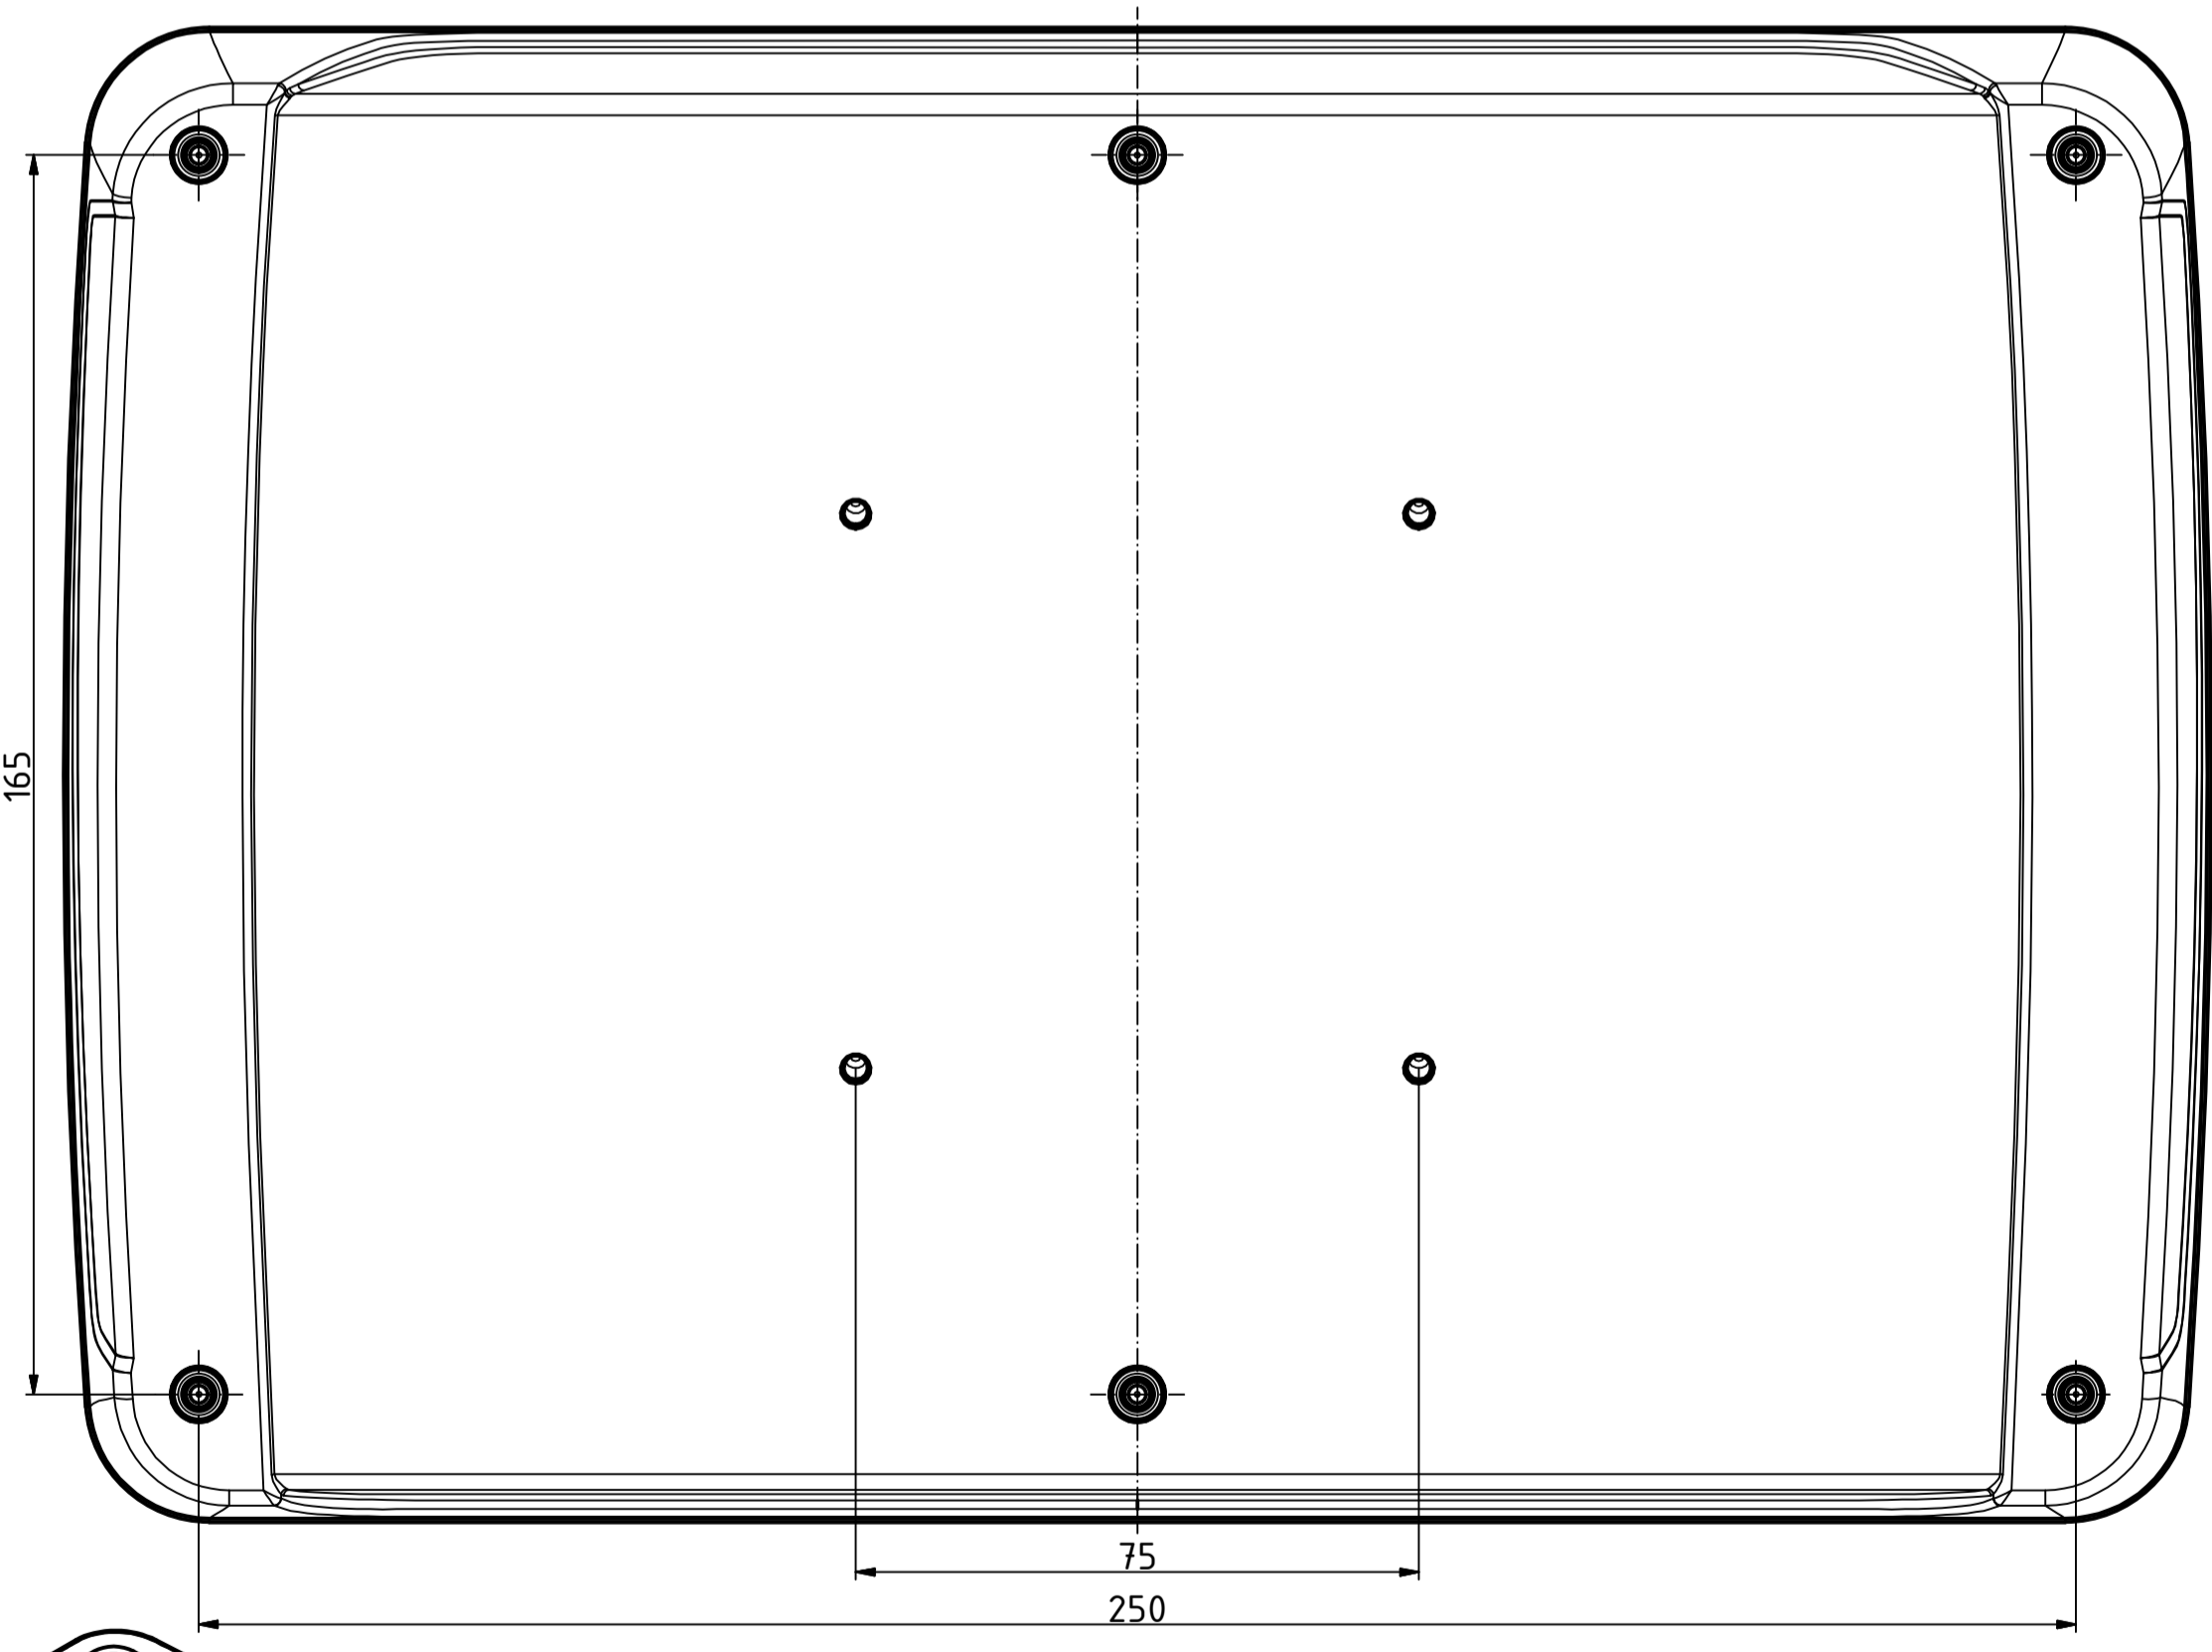

„Schutzvermerk nach DIN ISO 16616 beachten“ - „Please pay attention to copyright note DIN ISO 16616“

ISO (1 : 2)

Maßstab/ Scale:		1:1 (1:2)	
Zeichnungs-Nr. / Drawing-No.:			
Artikel / Article: BoPad BOP 10.1 PQ + DI Katalogzeichnung			
A.Nr./ Art.No.	Datum/ Date:		
DISK: BOP 10.1 PQ + DI.idw Datum/Date: 13.02.2019 KH			