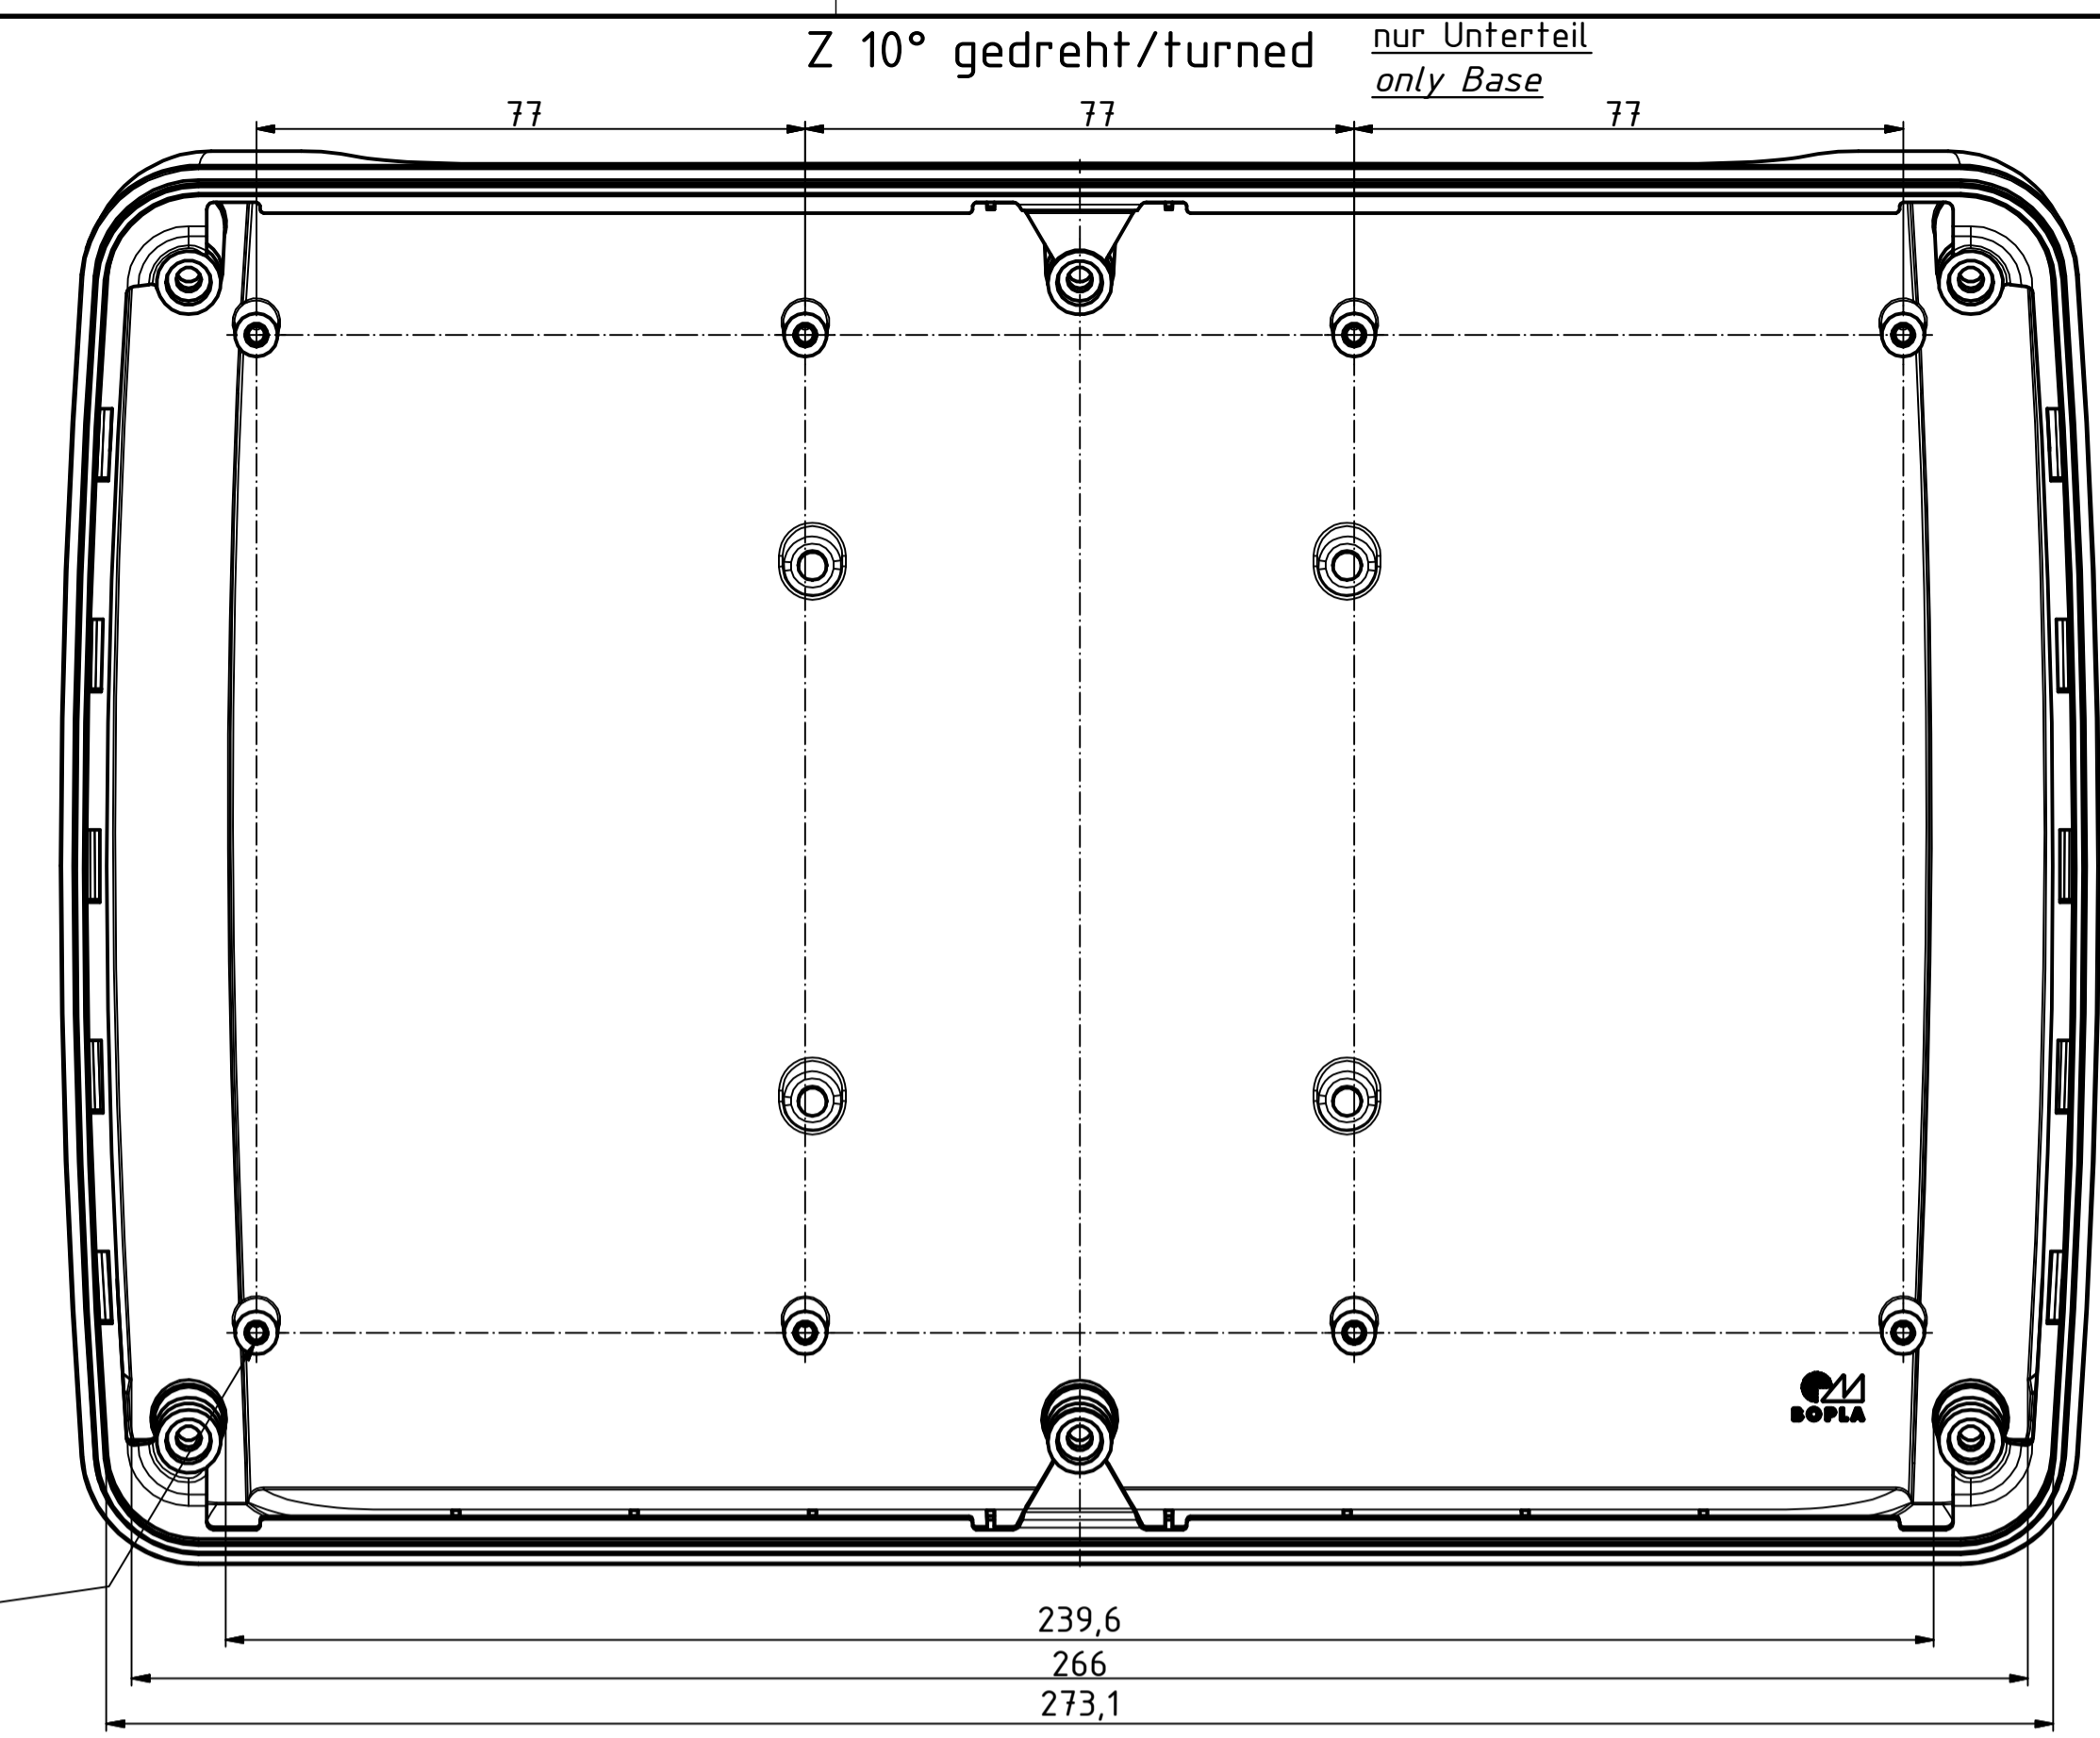

„Schutzvermerk nach DIN ISO 16616 beachten“ - „Please pay attention to copyright note DIN ISO 16616“

ISO (1 : 2)

Maßstab/ Scale:		1:1 (1:2)	
Zeichnungs-Nr. / Drawing-No.:			
Artikel / Article: BoPad BOP 10.1 PQ + DI Katalogzeichnung			
A.Nr./ Art.No.	Datum/ Date:		
DISK: BOP 10.1 PQ + DI.idw Datum/Date: 13.02.2019 KH			