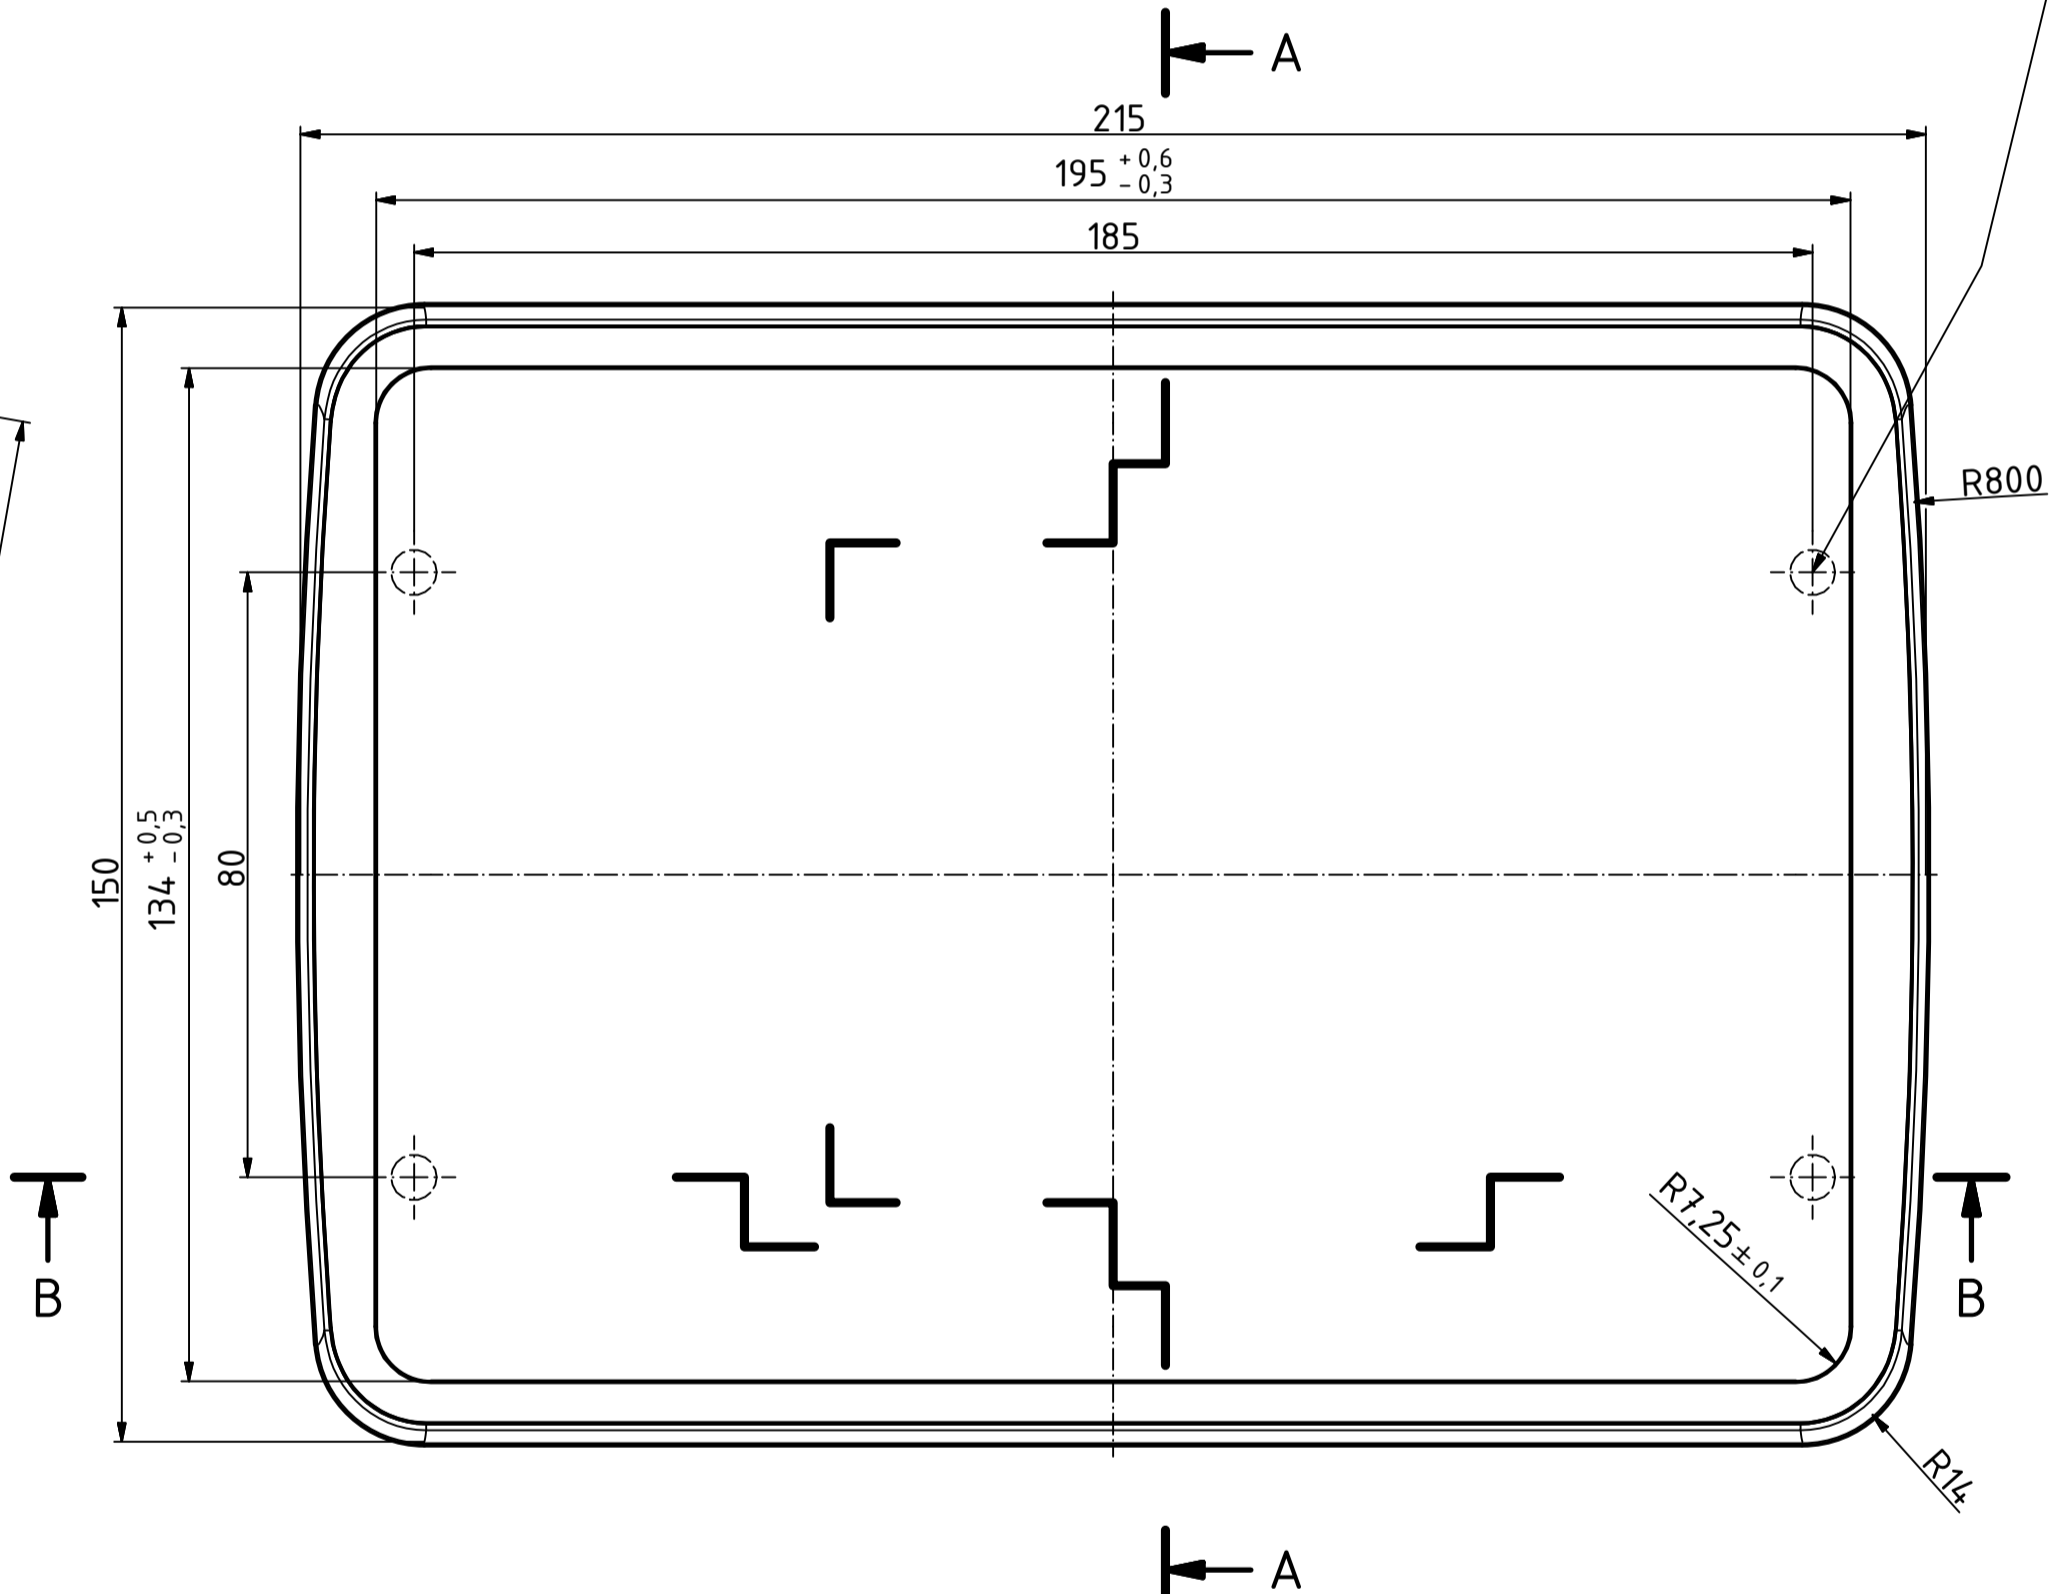

"Schutzvermerk nach DIN ISO 16616 beachten" - "Please pay attention to copyright note DIN ISO 16616"

Maßstab/ Scale: 1:1 (1:2)		
Zeichnungs-Nr. / Drawing-No.:		
Artikel / Article: BoPad BOP 7.0 PQ + DI Katalogzeichnung		
A.Nr./ Alt.No.	Datum/ Date:	
DISK: BOP 7.0 PQ + DI.idw Datum/Date: 13.02.2019 KH		