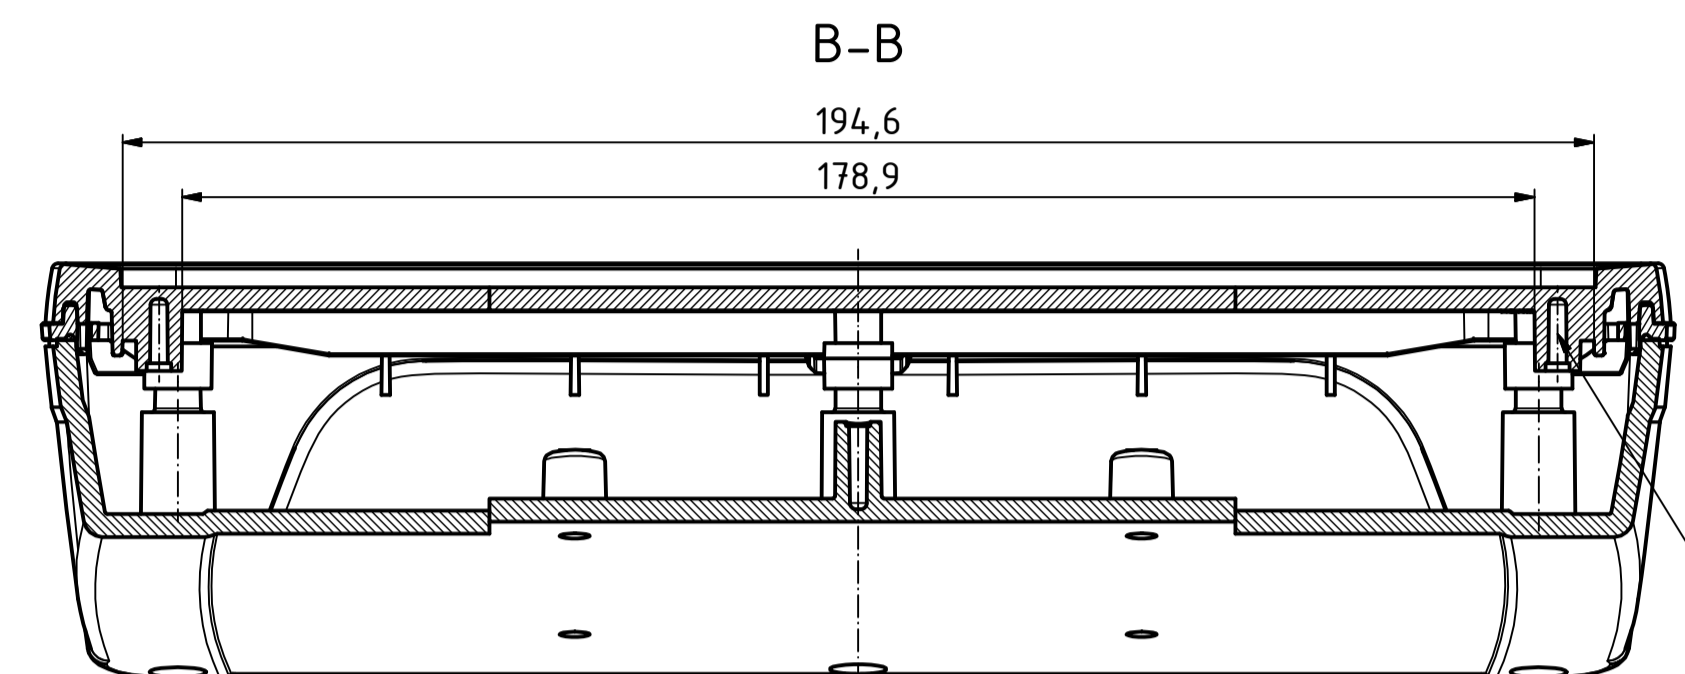

"Schutzvermerk nach DIN ISO 16616 beachten" - "Please pay attention to copyright note DIN ISO 16616"

Maßstab/ Scale: 1:1 (1:2)		
Zeichnungs-Nr. / Drawing-No.:		
Artikel / Article: BoPad BOP 7.0 PQ + DI Katalogzeichnung		
A.Nr./ Alt.No.	Datum/ Date:	
DISK: BOP 7.0 PQ + DI.idw Datum/Date: 13.02.2019 KH		