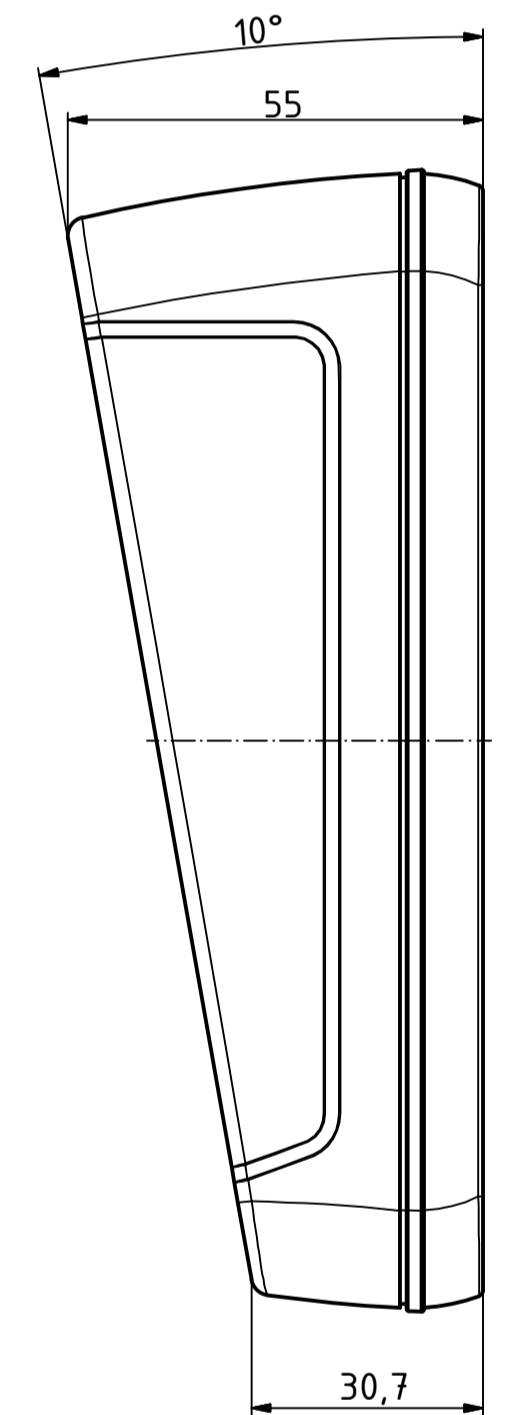

"Schutzvermerk nach DIN ISO 16616 beachten" - "Please pay attention to copyright note DIN ISO 16616"

Maßstab/ Scale: 1:1 (1:2)		
Zeichnungs-Nr. / Drawing-No.:		
Artikel / Article: BoPad BOP 7.0 PQ + DI Katalogzeichnung		
A.Nr./ Alt.No.	Datum/ Date:	
DISK: BOP 7.0 PQ + DI.idw Datum/Date: 13.02.2019 KH		