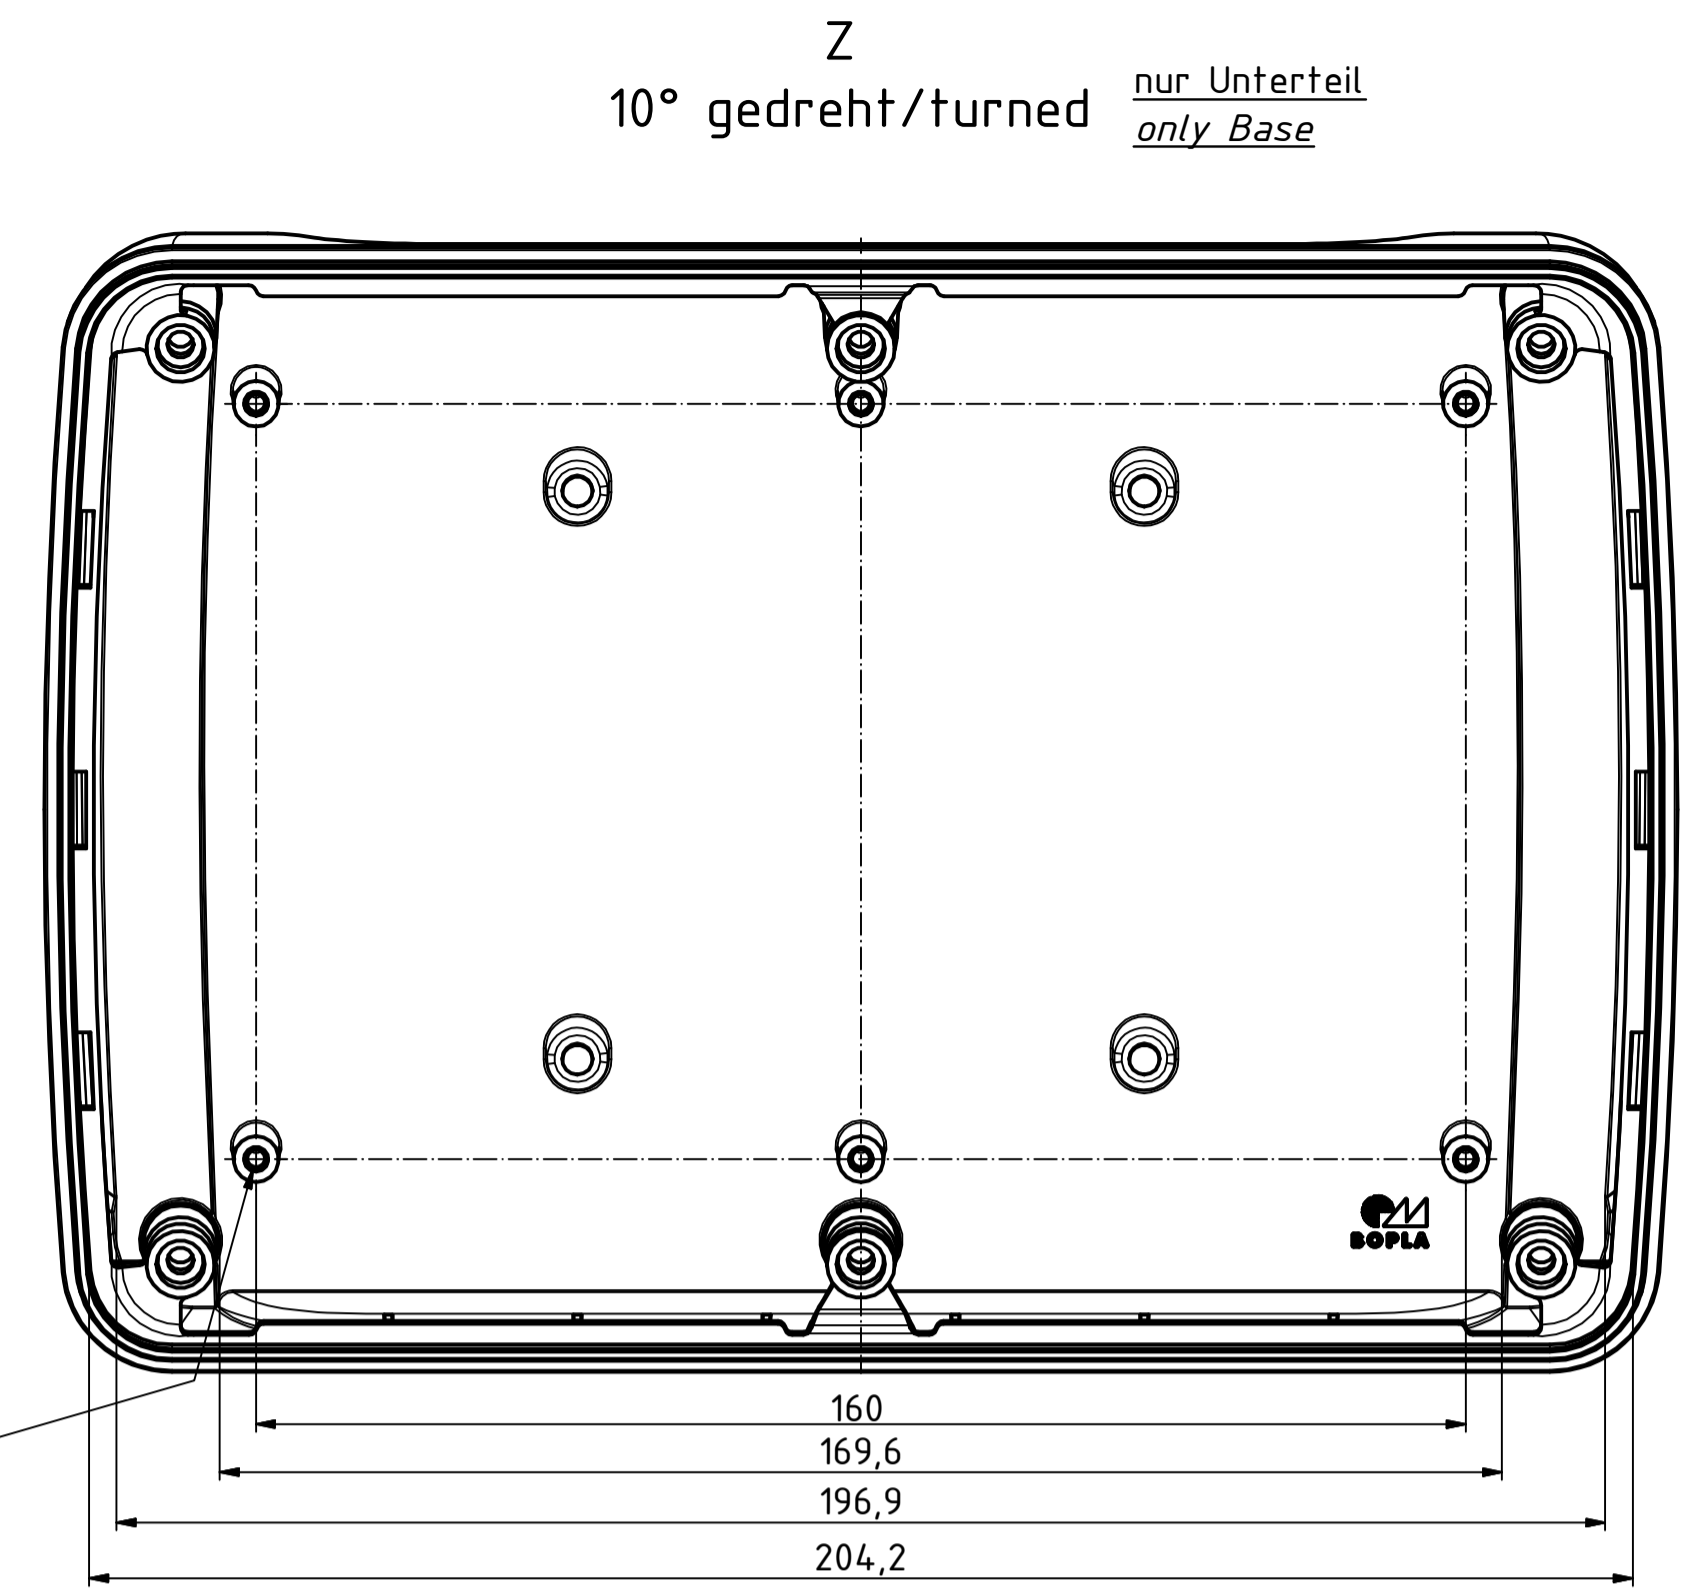

"Schutzvermerk nach DIN ISO 16616 beachten" - "Please pay attention to copyright note DIN ISO 16616"

Maßstab/ Scale: 1:1 (1:2)		
Zeichnungs-Nr. / Drawing-No.:		
Artikel / Article: BoPad BOP 7.0 PQ + DI Katalogzeichnung		
A.Nr./ Alt.No.	Datum/ Date:	
DISK: BOP 7.0 PQ + DI.idw Datum/Date: 13.02.2019 KH		