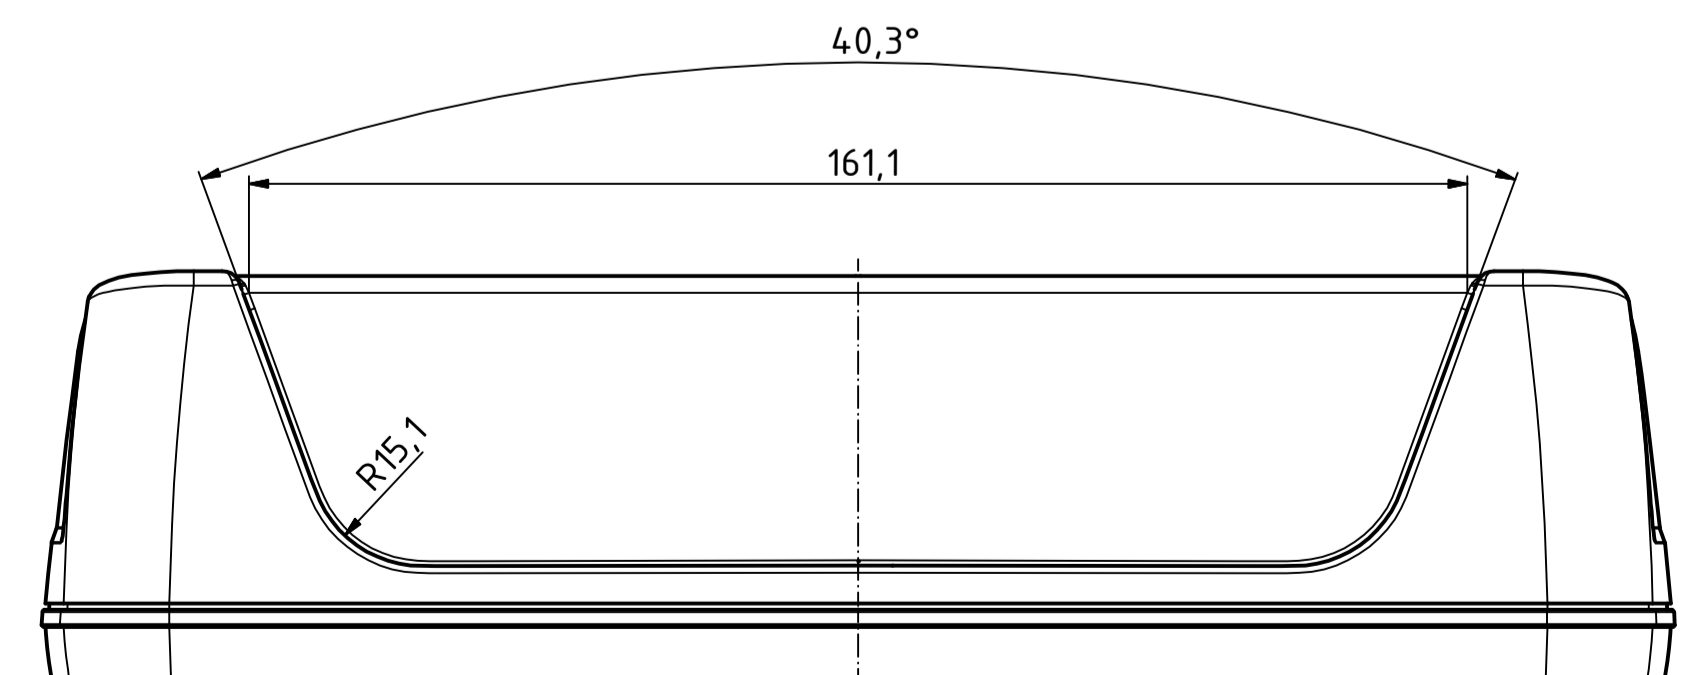

"Schutzvermerk nach DIN ISO 16616 beachten" - "Please pay attention to copyright note DIN ISO 16616"

Maßstab/ Scale: 1:1 (1:2)		
Zeichnungs-Nr. / Drawing-No.:		
Artikel / Article: BoPad BOP 7.0 PQ + DI Katalogzeichnung		
A.Nr./ Alt.No.	Datum/ Date:	
DISK: BOP 7.0 PQ + DI.idw Datum/Date: 13.02.2019 KH		