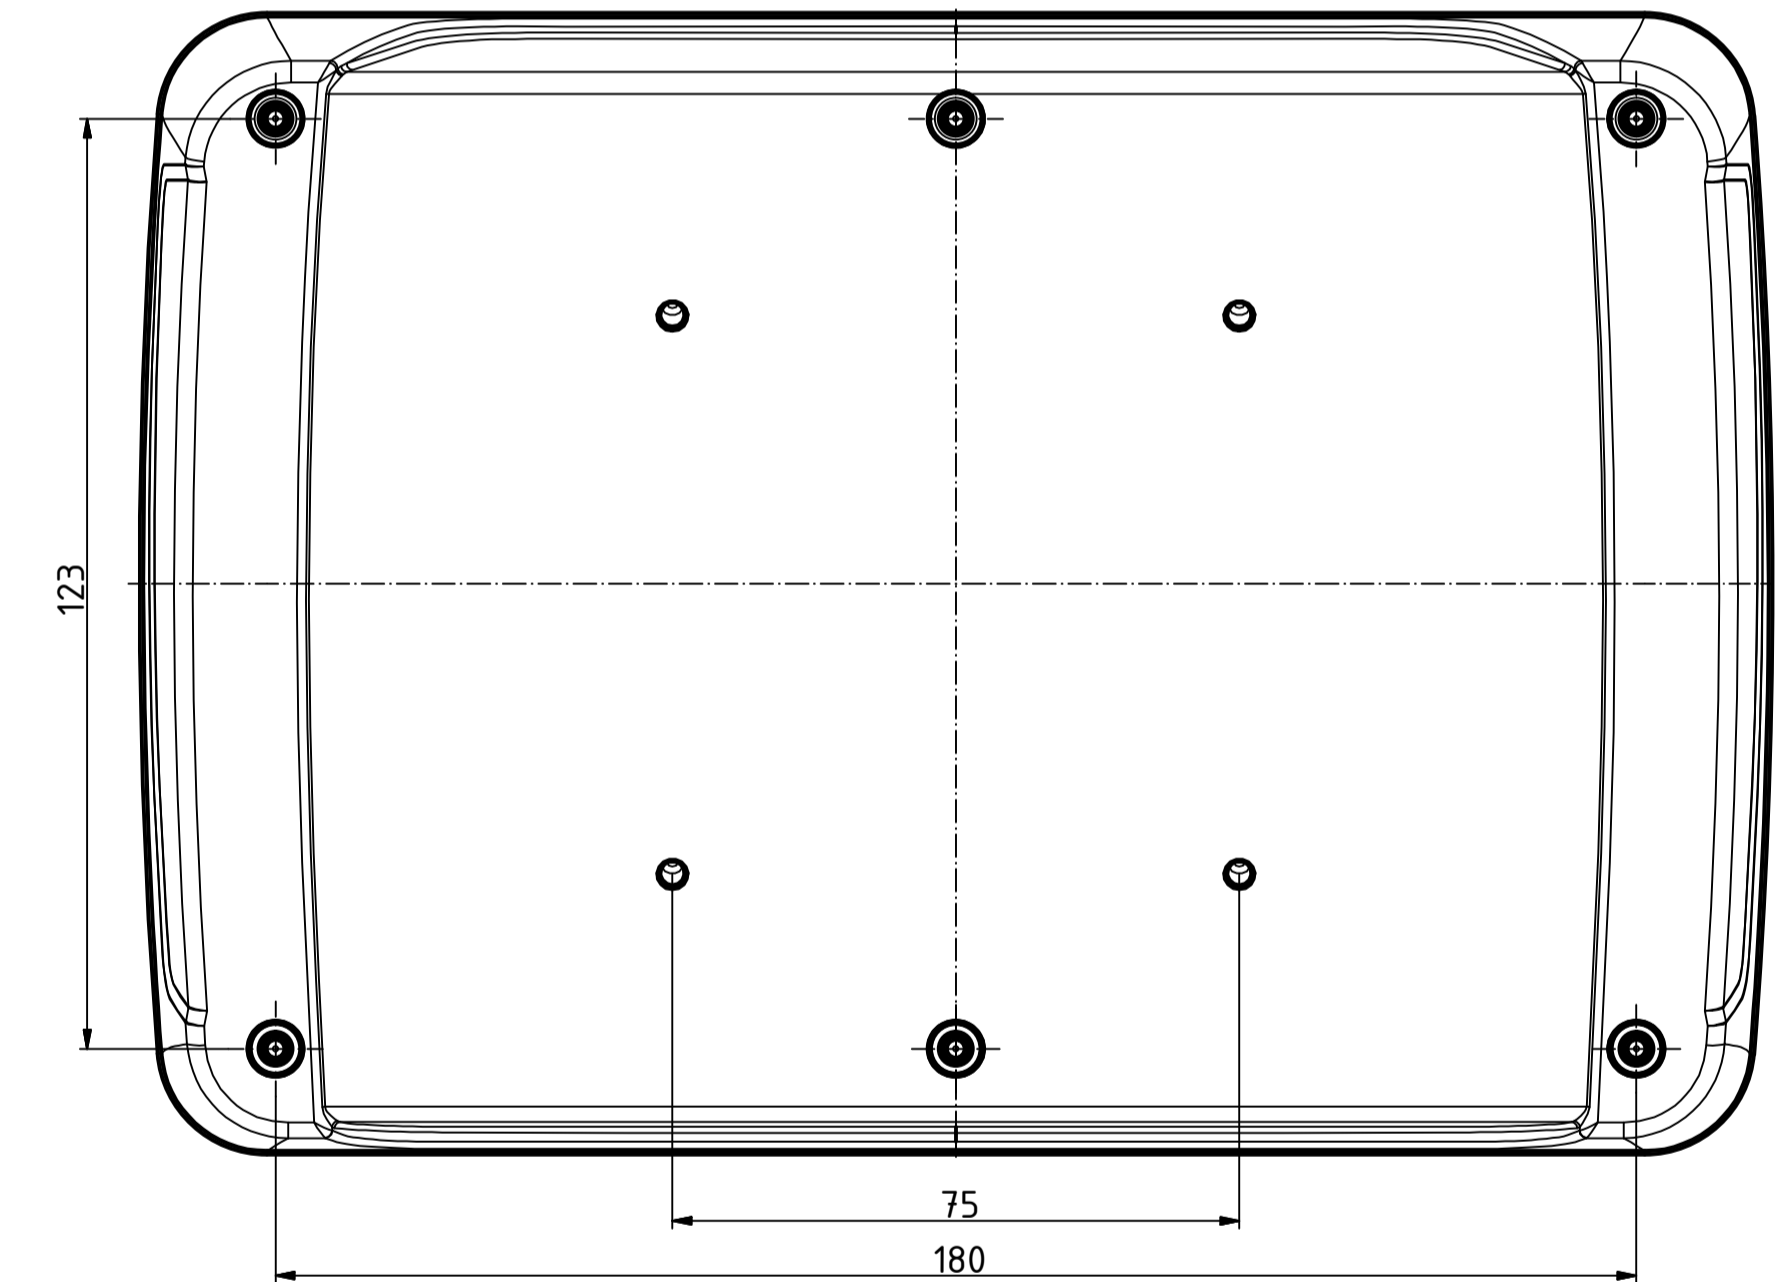

"Schutzvermerk nach DIN ISO 16616 beachten" - "Please pay attention to copyright note DIN ISO 16616"

Maßstab/ Scale: 1:1 (1:2)		
Zeichnungs-Nr. / Drawing-No.:		
Artikel / Article: BoPad BOP 7.0 PQ + DI Katalogzeichnung		
A.Nr./ Alt.No.	Datum/ Date:	
DISK: BOP 7.0 PQ + DI.idw Datum/Date: 13.02.2019 KH		