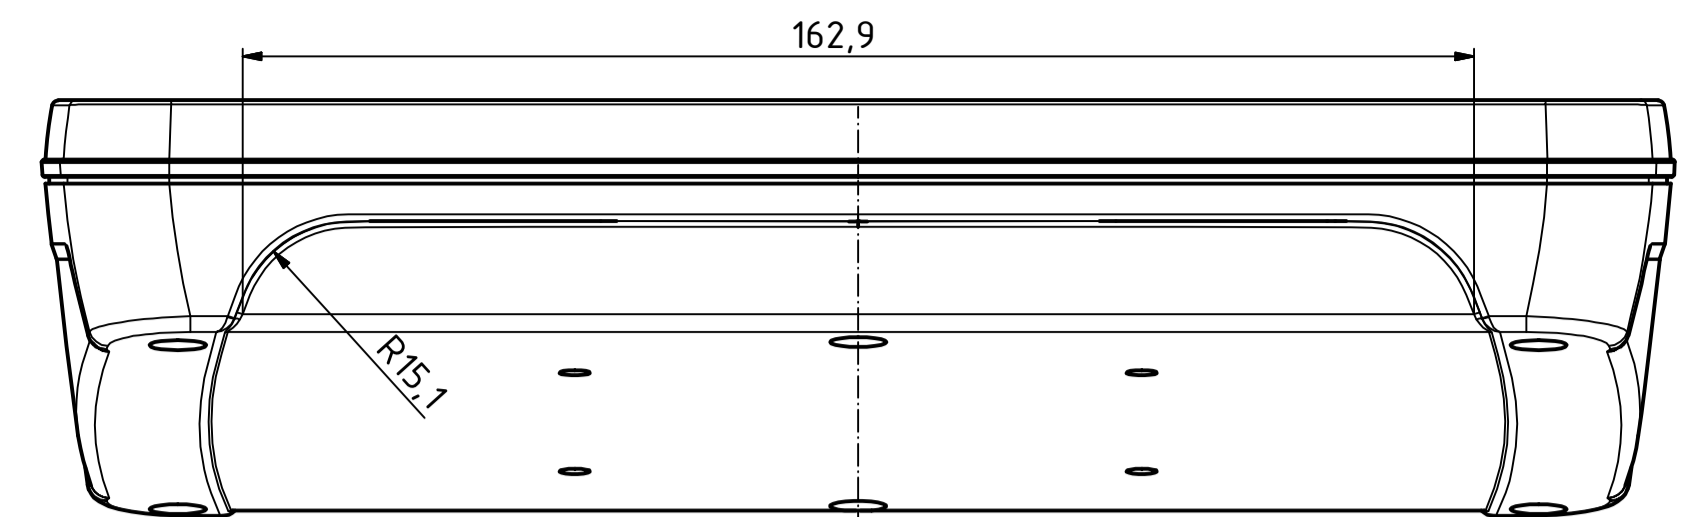

"Schutzvermerk nach DIN ISO 16616 beachten" - "Please pay attention to copyright note DIN ISO 16616"

Maßstab/ Scale: 1:1 (1:2)		
Zeichnungs-Nr. / Drawing-No.:		
Artikel / Article: BoPad BOP 7.0 PQ + DI Katalogzeichnung		
A.Nr./ Alt.No.	Datum/ Date:	
DISK: BOP 7.0 PQ + DI.idw Datum/Date: 13.02.2019 KH		