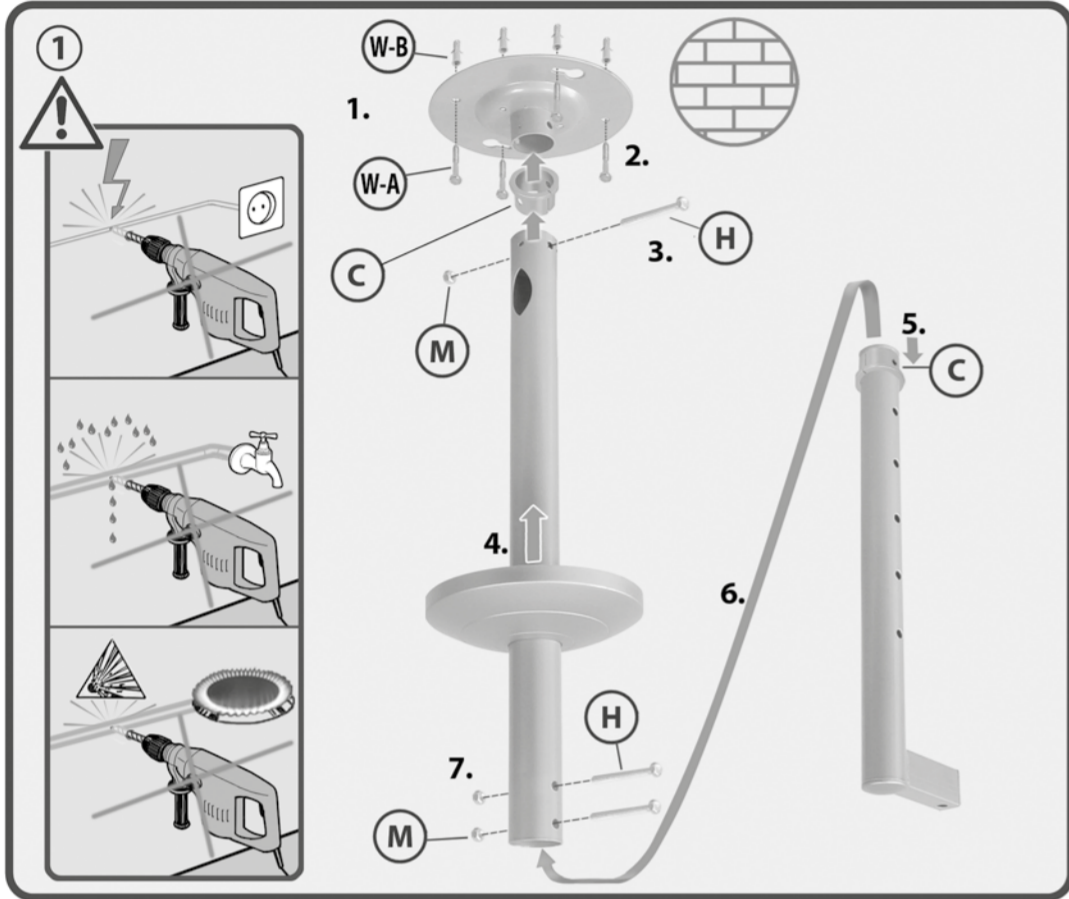

HL 4-2 L HL 4-2 WL

Deckenhalter für LCD TV
Suspension Bracket for LCD Monitor

Montageanleitung
Assembling Instructions
Instrucciones de montaje
Navod pro montaz
Montavimo instrukcija
Montážní instrukce
Instruções de montagem
Asemnusohte
Instrucciones de montaje
Obrnye sovrpohoványng
Montagehandleing
Montageanleitung
Instrukcija no montaży
Instruții de montaj
Instruções de uso

HL 4-2 L
HL 4-2 WL

my wall®
mount accessories

Deckenhalter für LCD TV
Suspension Bracket for LCD Monitor