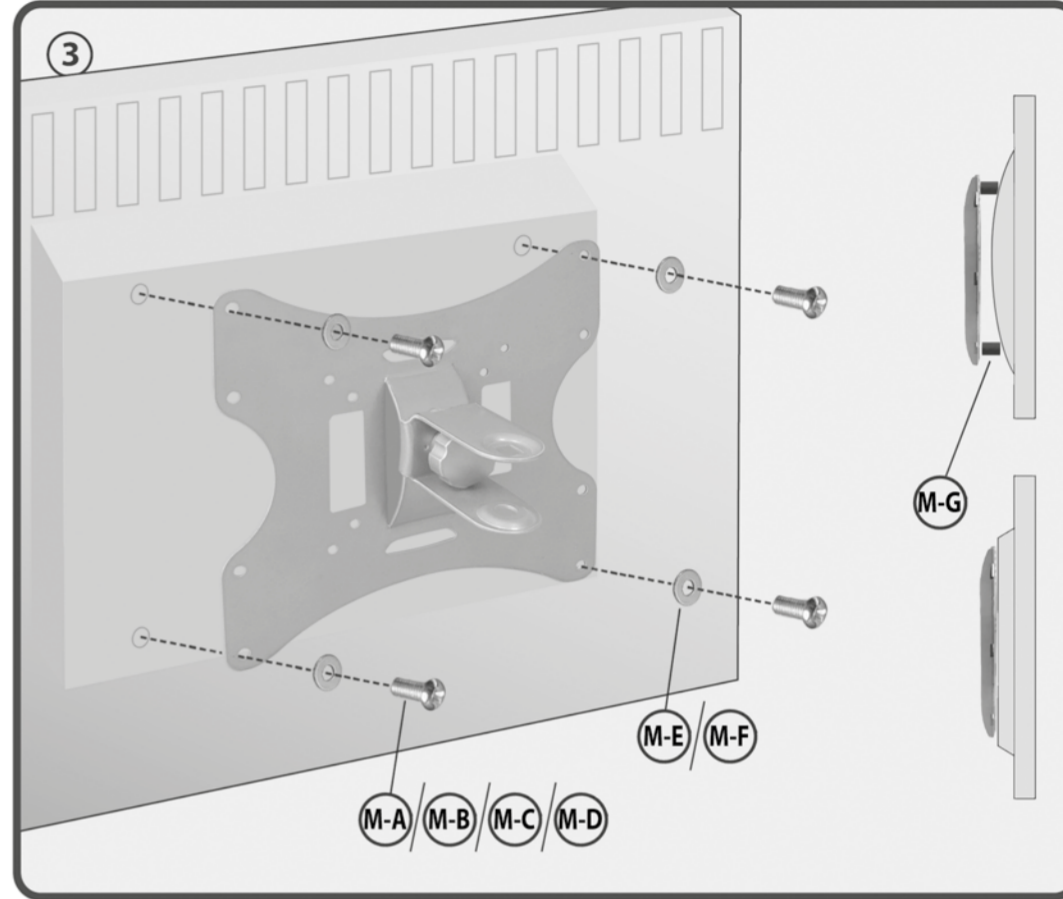

HL 4-2 L HL 4-2 WL

Deckenhalter für LCD TV
Suspension Bracket for LCD Monitor

Montageanleitung
Assembling Instructions
Instrucciones de montaje
Navod pro montaz
Montavimo instrukcija
Montážní instrukce
Instruções de montagem
Asemnusohte
Instrucciones de montaje
Obrnye sovrpohoványng
Montagehandleing
Montageanleitung
Instrukcija no montaży
Instruții de montaj
Instruções de uso

HL 4-2 L
HL 4-2 WL

my wall®
mount accessories

Deckenhalter für LCD TV
Suspension Bracket for LCD Monitor