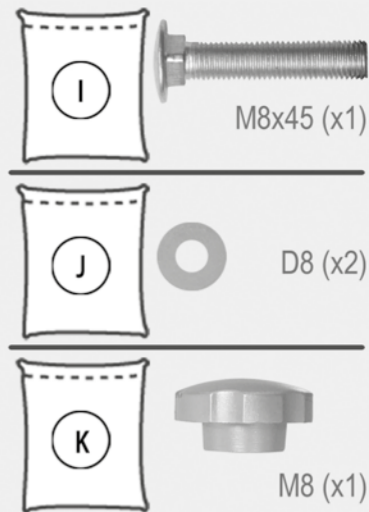

HL 4-2 L HL 4-2 WL

Deckenhalter für LCD TV
Suspension Bracket for LCD Monitor

Montageanleitung
Assembling Instructions
Instrucciones de montaje
Navod pro montaz
Montavimo instrukcija
Montážní instrukce
Instruções de montagem
Asemnusohte
Instrucciones de montaje
Obrnye sovrpohoványng
Montagehandleing
Montageanleitung
Instrukcija no montaży
Instruții de montaj
Instruções de uso

HL 4-2 L
HL 4-2 WL

my wall®
mount accessories

Deckenhalter für LCD TV
Suspension Bracket for LCD Monitor