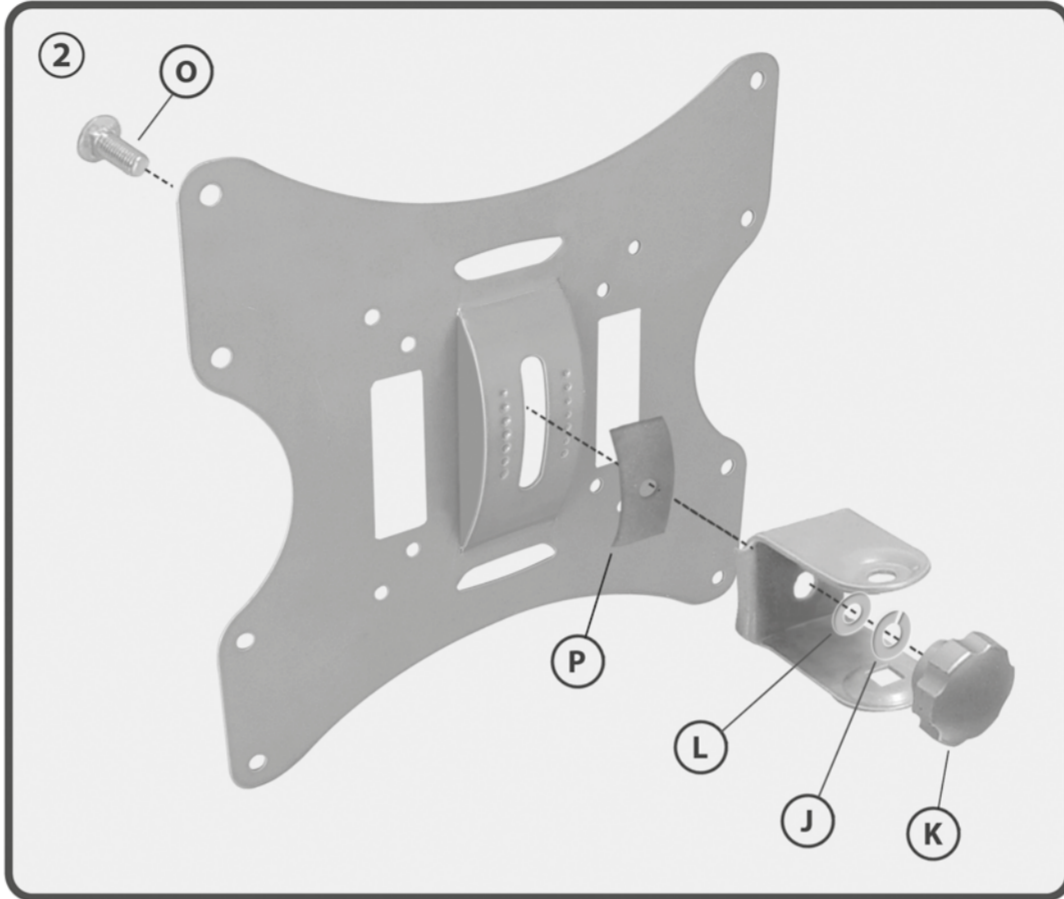

HL 4-2 L HL 4-2 WL

Deckenhalter für LCD TV
Suspension Bracket for LCD Monitor

Montageanleitung
Assembling Instructions
Instrucciones de montaje
Navod pro montaz
Montavimo instrukcija
Montážní instrukce
Instruções de montagem
Asemnusohte
Instrucciones de montaje
Obrnye sovrpohoványng
Montagehandleing
Montageanleitung
Instrukcija no montaży
Instruții de montaj
Instruções de uso

HL 4-2 L
HL 4-2 WL

my wall®
mount accessories

Deckenhalter für LCD TV
Suspension Bracket for LCD Monitor