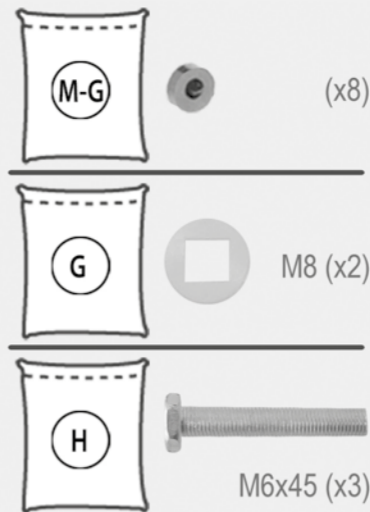

HL 4-2 L HL 4-2 WL

Deckenhalter für LCD TV
Suspension Bracket for LCD Monitor

Montageanleitung
Assembling Instructions
Instrucciones de montaje
Navod pro montaz
Montavimo instrukcija
Montážní instrukce
Instruções de montagem
Asemnusohte
Instrucciones de montaje
Obrnye sovrpohoványng
Montagehandleing
Montageanleitung
Instrukcija no montaży
Instruții de montaj
Instruções de uso

HL 4-2 L
HL 4-2 WL

my wall®
mount accessories

Deckenhalter für LCD TV
Suspension Bracket for LCD Monitor