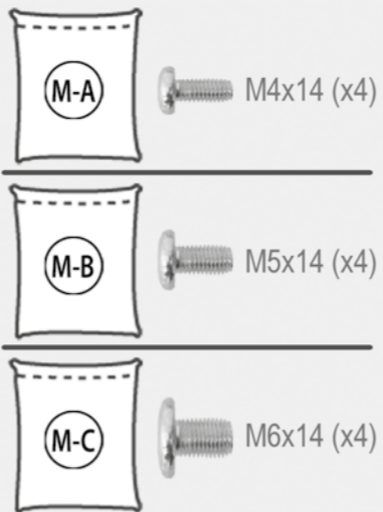

HL 4-2 L HL 4-2 WL

Deckenhalter für LCD TV
Suspension Bracket for LCD Monitor

Montageanleitung
Assembling Instructions
Instrucciones de montaje
Navod pro montaz
Montavimo instrukcija
Montážní instrukce
Instruções de montagem
Asemnusohte
Instrucciones de montaje
Obrnye sovrpohoványng
Montagehandleing
Montageanleitung
Instrukcija no montaży
Instruții de montaj
Instruções de uso

HL 4-2 L
HL 4-2 WL

my wall®
mount accessories

Deckenhalter für LCD TV
Suspension Bracket for LCD Monitor