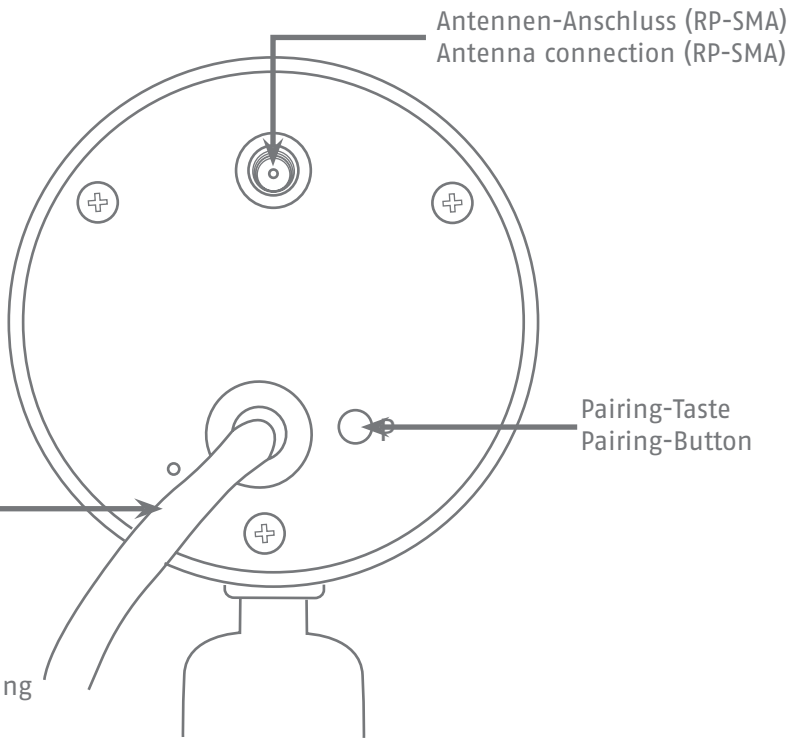

Security Tech Germany

PPDF16000

abus.com

PPDF16000

abus.com

PPDF16000

Antennen-Anschluss (RP-SMA)
Antenna connection (RP-SMA)

Pairing-Taste
Pairing-Button

Spannungsversorgung
(5V DC / 1,5A)
Power supply
(5V DC / 1,5A)

1

2

Detaillierte Montagetipps
finden Sie in der Anleitung.
You can find detailed
installation tips in the
manual.

3

4

5

PPDF16000