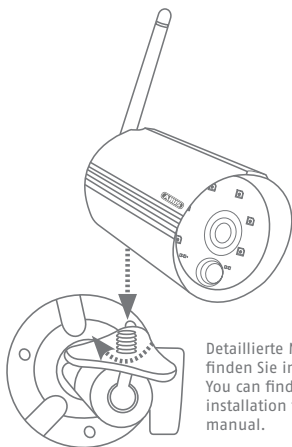

Detaillierte Montagetipps
finden Sie in der Anleitung.
You can find detailed
installation tips in the
manual.

3