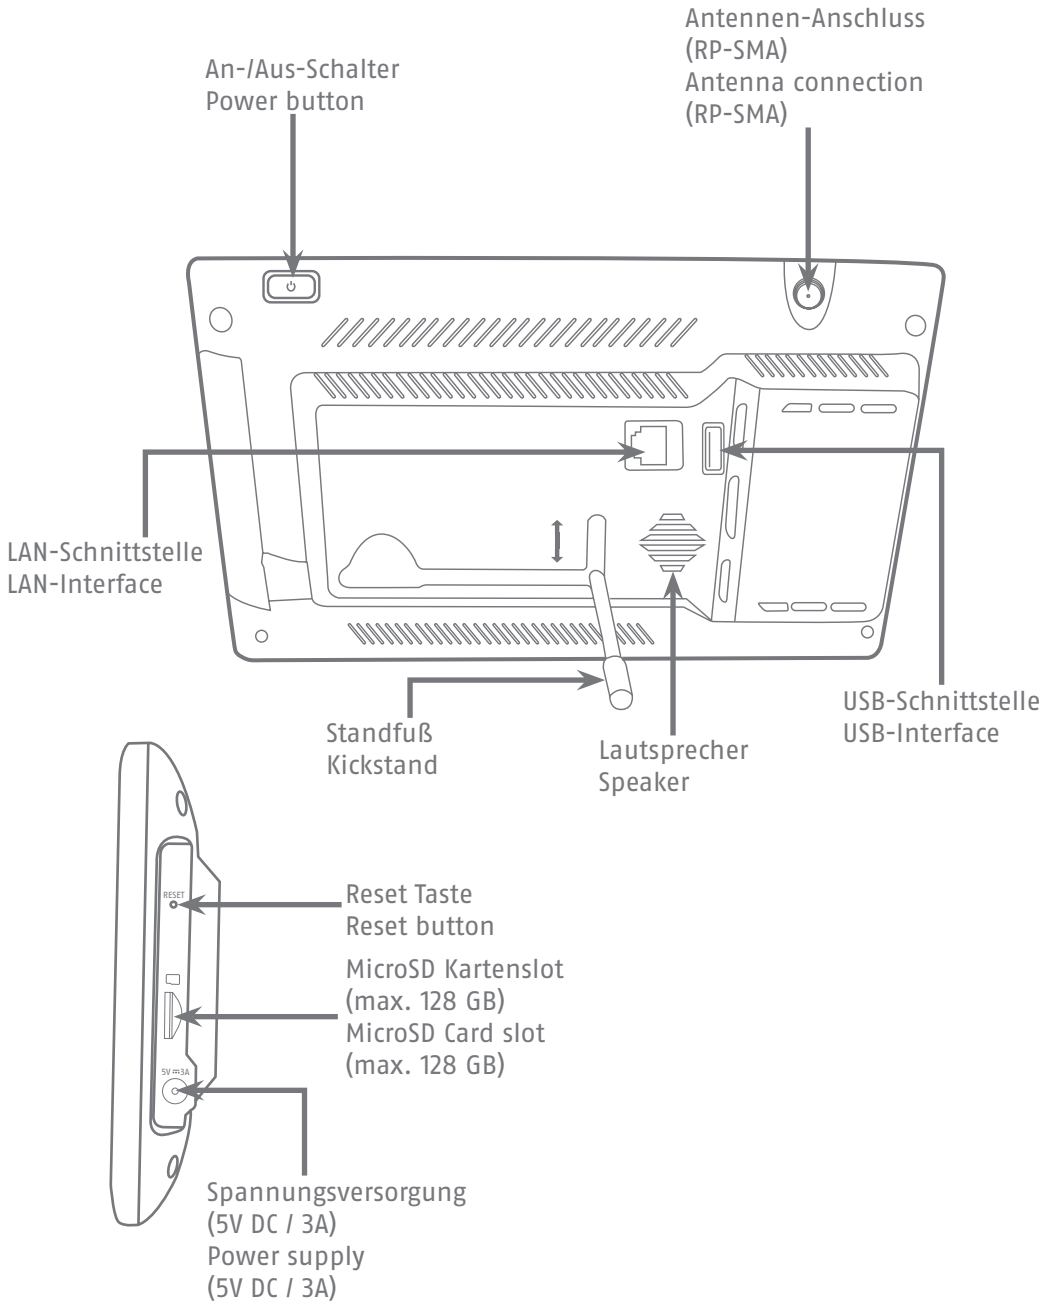

Security Tech Germany

PPDF16000

abus.com

PPDF16000

abus.com

PPDF16000

Antennen-Anschluss (RP-SMA)
Antenna connection (RP-SMA)

Pairing-Taste
Pairing-Button

Spannungsversorgung
(5V DC / 1,5A)
Power supply
(5V DC / 1,5A)

1

2

Detaillierte Montagetipps
finden Sie in der Anleitung.
You can find detailed
installation tips in the
manual.

3

4

5

PPDF16000