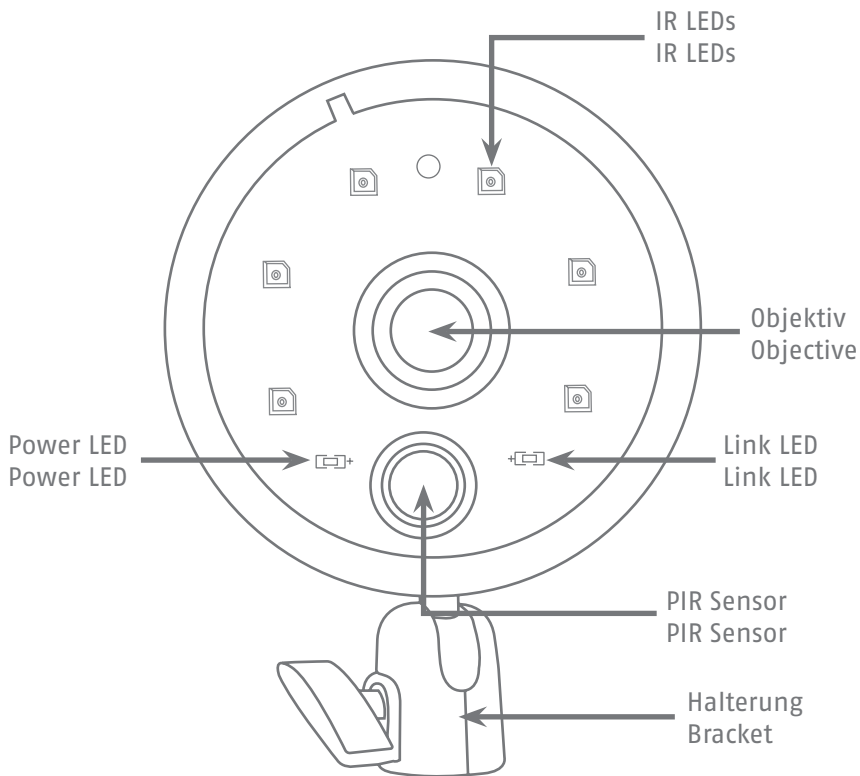

Security Tech Germany

PPDF16000

abus.com

PPDF16000

abus.com

PPDF16000

Antennen-Anschluss (RP-SMA)
Antenna connection (RP-SMA)

Pairing-Taste
Pairing-Button