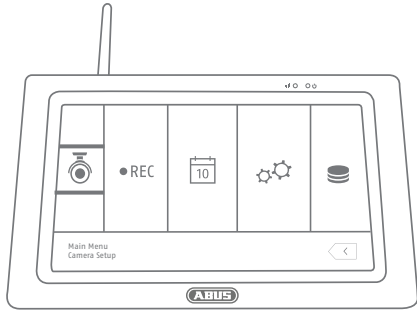

6

7

8

9

TVAC17520

Optionales Zubehör zur Erhöhung der Reichweite.
Optional accessories to improve the range.

i