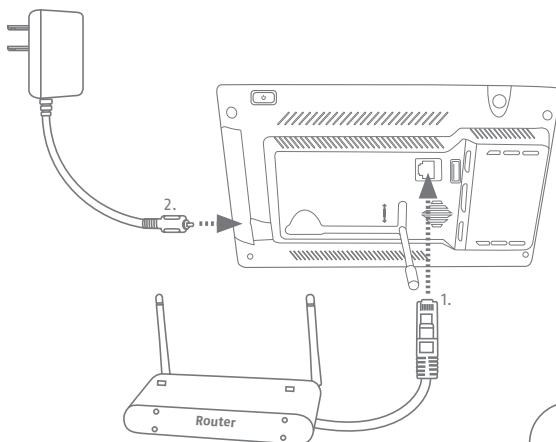

Security Tech Germany

PPDF16000

abus.com

PPDF16000

abus.com

PPDF16000

Antennen-Anschluss (RP-SMA)
Antenna connection (RP-SMA)

Pairing-Taste
Pairing-Button

Spannungsversorgung
(5V DC / 1,5A)
Power supply
(5V DC / 1,5A)

1

2

Detaillierte Montagetipps
finden Sie in der Anleitung.
You can find detailed
installation tips in the
manual.

3

4

5

PPDF16000

abus.com

6

7

8

9

TVAC17520

Optionales Zubehör zur Erhöhung der Reichweite.
Optional accessories to improve the range.

i