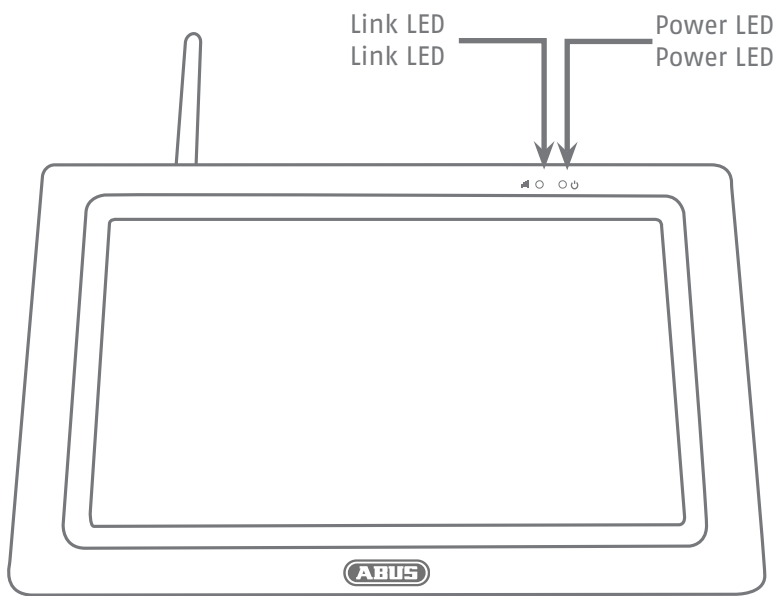

Security Tech Germany

PPDF16000

abus.com

PPDF16000

abus.com

PPDF16000

Antennen-Anschluss (RP-SMA)
Antenna connection (RP-SMA)

Pairing-Taste
Pairing-Button