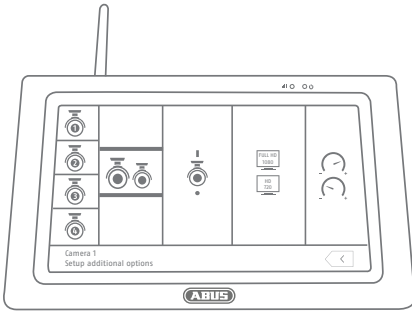

6

7

8

9

TVAC17520

Optionales Zubehör zur Erhöhung der Reichweite.
Optional accessories to improve the range.

i