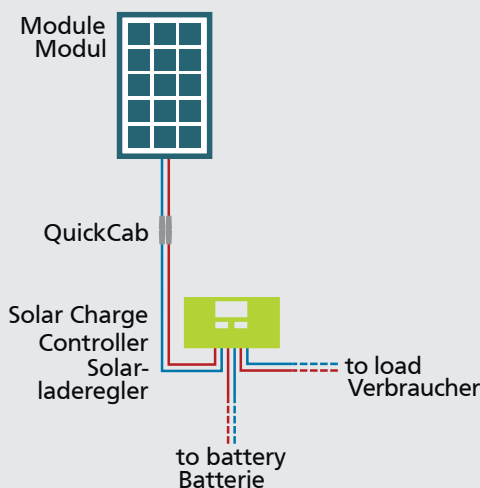

# SPR Caravan Kit Solar Peak One 6.0

600328 • 11/2017

These integrated sets allow for an easy operation of 12 V-consumers such as light, radio, or 12 V pond pumps, etc. If you connect a 230 V inverter, you can also supply any electrical device just as if you were on the grid!

This set is an ideal solution if you need solar power only in the evening hours, or weekends, e.g. in your garden or holiday home.

Die Phaesun Komplett-Kits sind ideal für die einfache Stromversorgung von 12 V-Verbrauchern wie Beleuchtung, Radio oder kleinen Pumpen. In Verbindung mit einem 230 V Wechselrichter können Sie auch normale Haushaltsgeräte versorgen.

Dieses Set ist die ideale Lösung, für eine Stromversorgung für unterwegs. Das Set beinhaltet alle Komponenten zur Installation an Ihrem Wohnmobil.

Stk.   Pcs.	Article	Artikel
1	Solar module Sun Peak SPR 110 W   12 VDC	Solarmodul Sun Peak SPR 110 W   12 VDC
1	Solar charge controller Steca Solarix PRS 1515	Solarladeregler Steca Solarix PRS 1515
1	Roof duct	Dachdurchführung
1	Module mounting kit Easy Mount One	Modulbefestigungs kits Easy Mount One
1	Glue Set Easy Bond One	Klebeset Easy Bond One
1	Module cable 5 m	Modulkabel 5 m
1	Adapter cable for EBL	Adapterkabel für EBL
1	Battery cable with fuse	Batteriekabel mit Sicherung
<b>Article No.   Artikel No. 600328</b>		