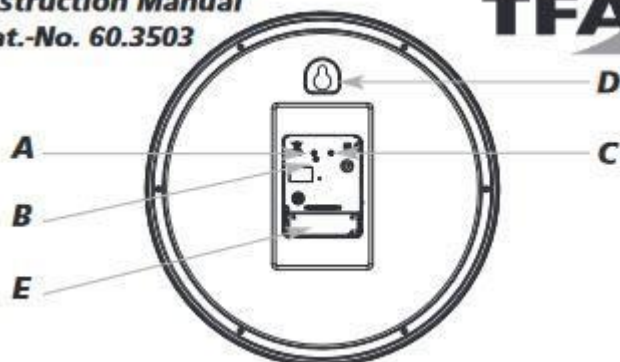

NAVODILA ZA UPORABO

Kataloška št. izdelka 1628115

**Analogna stenska ura TFA Dostmann
60.3503.02, radijsko vodena, (Ø x G) 195
mm x 45 mm**

Instruction Manual
Cat.-No. 60.3503

Bedienungsanleitung
Kat. Nr. 60.3503